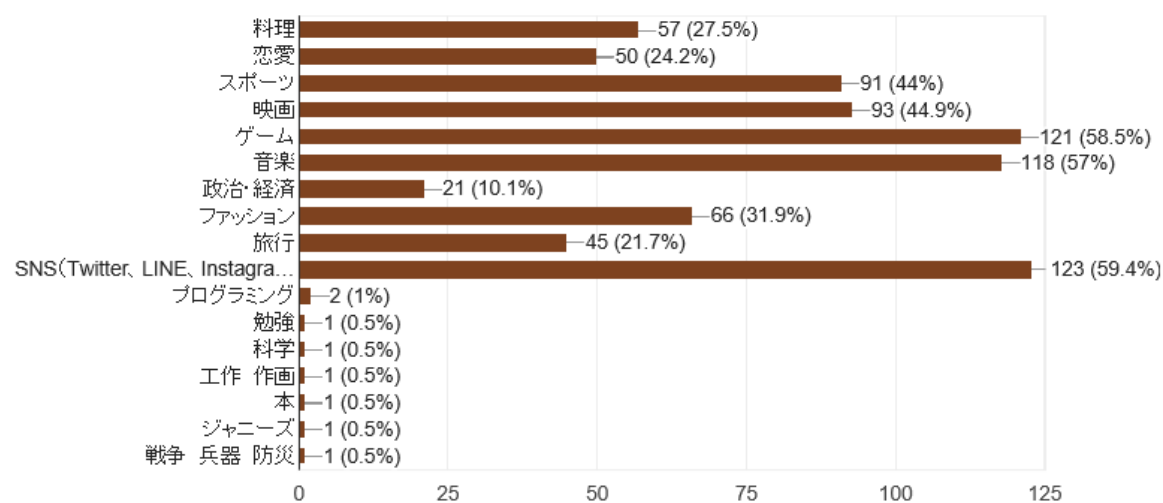

170 件の回答

Q14 あなたはマンガ本を読みますか。

207 件の回答

Q15 あなたは何をしている時が一番楽しいと感じますか。

207 件の回答

- プログラミング
- 家族といるとき

- 食事をしているとき
- 寝ているとき
- ユーチューブ、ライン
- スマホをいじっているとき
- 自分の趣味をして居るとき
- ゲームをしているとき
- ワイワイしているとき
- 本を読んでいるとき

- バスケ
- 友達と笑い合っているとき
- 絵やイラストを描いているとき
- 本を読んでいる時、絵を描いている時
- 主にゲーム

Q16 いま興味があること、関心があることは何ですか。(あてはまるものすべてを選択)

207件の回答

Q17 いま悩んでいることはありますか。(あてはまるものすべてを選択)

207件の回答

Q18 平日の放課後は主に何をして過ごしますか。(頻度の高いものを1つ選択)

207件の回答

Q19 土日休日は主に何をして過ごしますか。(頻度の高いものを1つ選択)

207件の回答