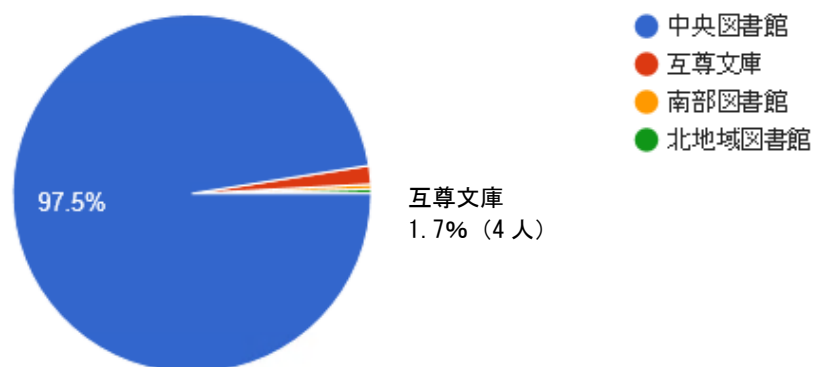

### (1) 長岡市立南中学校

Q1 あなたの学年を教えてください。

272 件の回答

Q2 あなたの性別を教えてください。

272 件の回答

Q3 JR長岡駅の中や駅周辺にあるお店、駅周辺の公共施設や学習塾などを  
272件の回答 利用したことがありますか

Q4 利用したことがある施設はどこですか。(あてはまるものすべてを選択)  
257件の回答

Q5 Q4の施設の利用目的は何ですか。(あてはまるものすべてを選択)

257件の回答

Q6 長岡市内には中央図書館や互尊文庫などの図書館がありますが、  
272 件の回答 利用したことがありますか。

Q7 図書館の貸出カードは持っていますか。  
239 件の回答

Q8 最もよく利用する図書館はどこですか。

239 件の回答

Q9 どのくらいの頻度で図書館を利用しますか。

239 件の回答

Q10 図書館を利用する理由は何ですか。（あてはまるものすべてを選択）