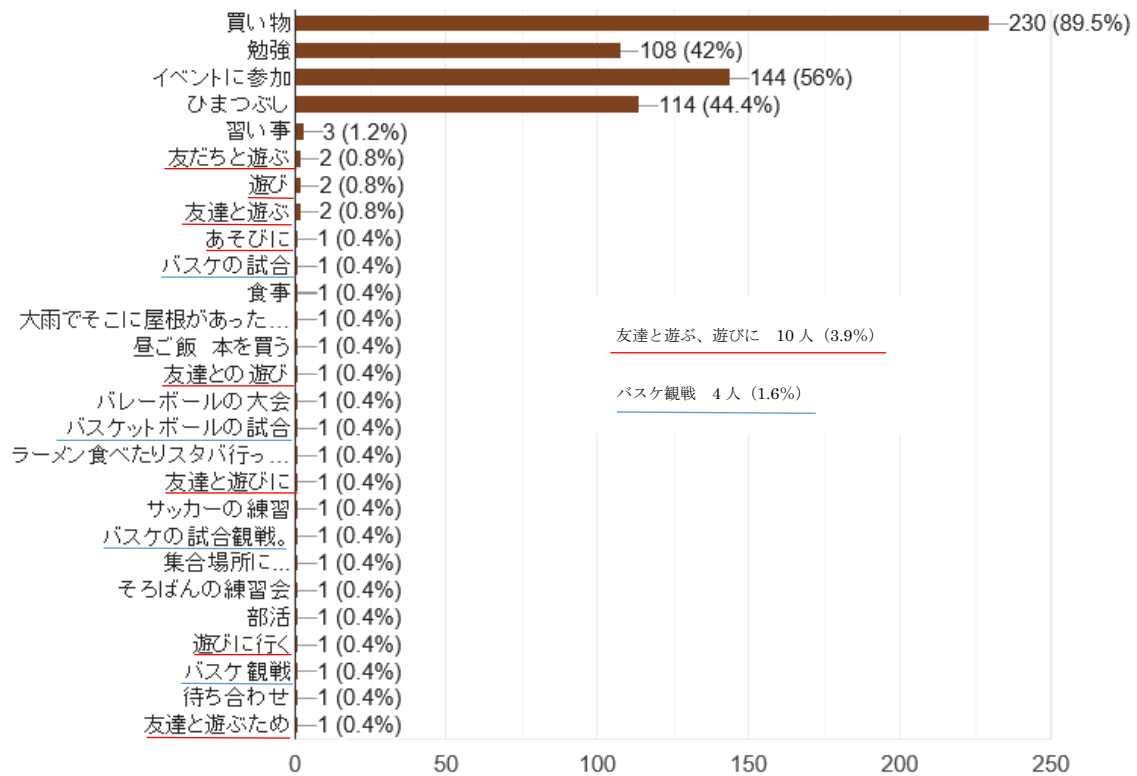

## 4 アンケート結果

### (1) 長岡市立南中学校

Q1 あなたの学年を教えてください。

272 件の回答

Q2 あなたの性別を教えてください。

272 件の回答

Q3 JR長岡駅の中や駅周辺にあるお店、駅周辺の公共施設や学習塾などを  
272件の回答 利用したことがありますか

Q4 利用したことがある施設はどこですか。(あてはまるものすべてを選択)  
257件の回答

Q5 Q4の施設の利用目的は何ですか。(あてはまるものすべてを選択)

257件の回答

Q6 長岡市内には中央図書館や互尊文庫などの図書館がありますが、  
272 件の回答 利用したことがありますか。

Q7 図書館の貸出カードは持っていますか。  
239 件の回答

Q8 最もよく利用する図書館はどこですか。

239 件の回答

Q9 どのくらいの頻度で図書館を利用しますか。

239 件の回答

Q10 図書館を利用する理由は何ですか。（あてはまるものすべてを選択）