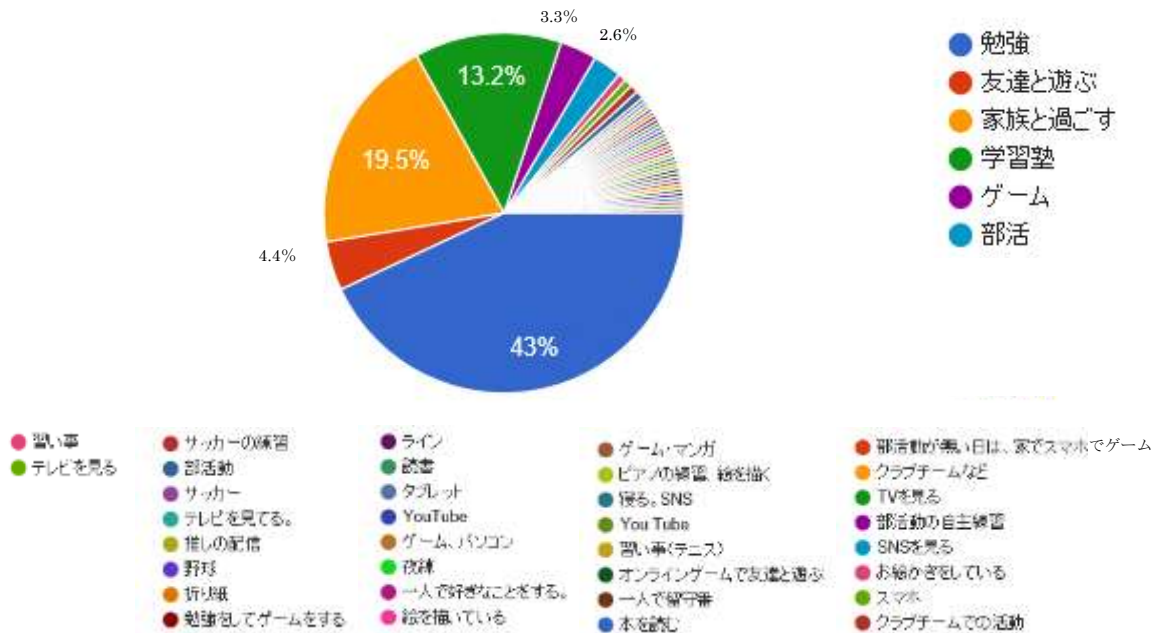

216件の回答

Q14 あなたはマンガ本を読みますか。

272 件の回答

Q15 あなたは何をしている時が一番楽しいと感じますか。

272 件の回答

- 勉強しているとき
- 最近は折り紙を折っている時
- 佐藤健をながめるとき。
- 本を読んでいるとき
- 寝ている時
- オタ活しているとき
- ゲーム、Youtube
- ゲームをしているとき
- 家にいるとき
- ゲーム、Youtube
- 推しを見るとき
- ゲームをしているとき
- 家族といるとき
- ゲームしているとき
- サッカーをしているとき
- 野球をしているとき
- 家でゆったりしているとき
- 絵を描いているとき
- 好きなアーティストに没頭しているとき
- 一人で本を読んでいるとき
- 絵を描くとき
- 絵を描いたり、自由なことをしているとき
- 一人で本を読んでいるとき
- 勉強と漫画などの本を読んでいるとき

Q16 いま興味があること、関心があることは何ですか。（あてはまるものすべてを選択）

272 件の回答

Q17 いま悩んでいることはありますか。(あてはまるものすべてを選択)

272 件の回答

Q18 平日の放課後は主に何をして過ごしますか。(頻度の高いものを1つ選択)

272 件の回答

Q19 土日休日は主に何をして過ごしますか。(頻度の高いものを1つ選択)

272 件の回答

Q20 長岡市は大手通りに若い人たちが気軽に集まり、交流することのできる新しい施設の整備を計画しています。新しい施設にはどのような機能があるとよいと思いますか。(最大5つまで)

272 件の回答

Q2 1 若い人たちが気軽に集まり、交流することのできる新しい施設はどんな使い方ができるとよいと思いますか。(最大5つまで)

272 件の回答

## (2) 長岡市立東中学校

Q1 あなたの学年を教えてください。

207 件の回答

Q2 あなたの性別を教えてください。

206 件の回答

Q3 JR長岡駅の中や駅周辺にあるお店、駅周辺の公共施設や学習塾  
 207 件の回答 などを利用したことがありますか

Q4 利用したことのある施設はどこですか。(あてはまるものすべてを選択)  
 188 件の回答

Q5 Q4の施設の利用目的は何ですか。(あてはまるものすべてを選択)