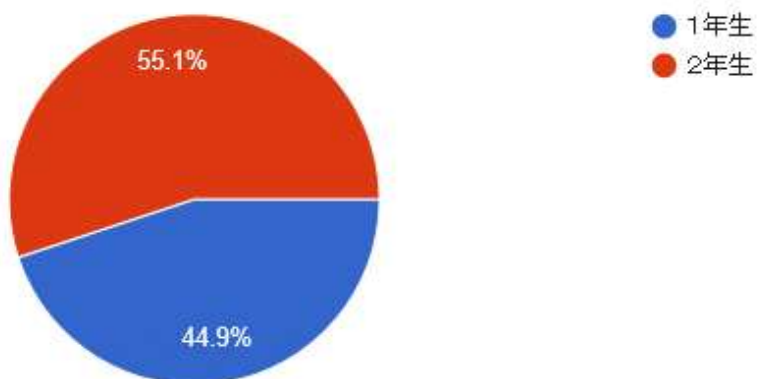

## (2) 長岡市立東中学校

Q1 あなたの学年を教えてください。

207 件の回答

Q2 あなたの性別を教えてください。

206 件の回答

Q3 JR長岡駅の中や駅周辺にあるお店、駅周辺の公共施設や学習塾  
 207 件の回答 などを利用したことがありますか

Q4 利用したことのある施設はどこですか。(あてはまるものすべてを選択)  
 188 件の回答

Q5 Q4の施設の利用目的は何ですか。(あてはまるものすべてを選択)