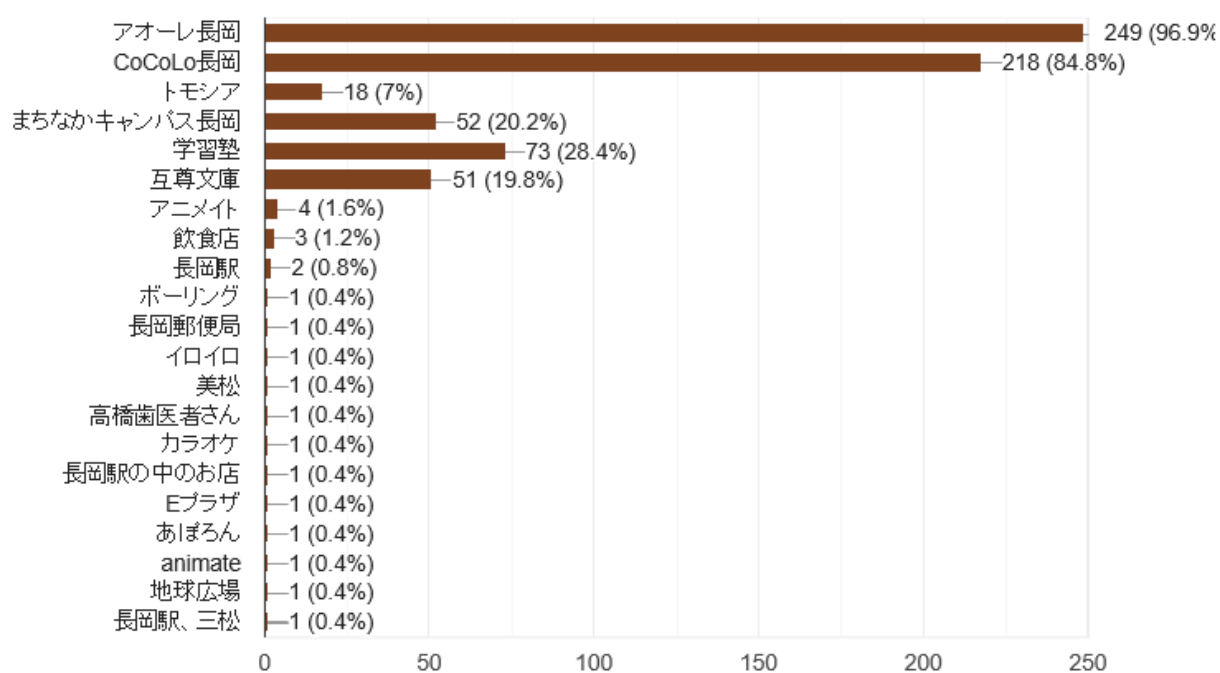

## 4 アンケート結果

### (1) 長岡市立南中学校

Q1 あなたの学年を教えてください。

272 件の回答

Q2 あなたの性別を教えてください。

272 件の回答

Q3 JR長岡駅の中や駅周辺にあるお店、駅周辺の公共施設や学習塾などを  
272件の回答 利用したことがありますか

Q4 利用したことがある施設はどこですか。(あてはまるものすべてを選択)  
257件の回答

Q5 Q4の施設の利用目的は何ですか。(あてはまるものすべてを選択)

257件の回答

Q6 長岡市内には中央図書館や互尊文庫などの図書館がありますが、  
272 件の回答 利用したことがありますか。

Q7 図書館の貸出カードは持っていますか。  
239 件の回答

Q8 最もよく利用する図書館はどこですか。

239 件の回答

Q9 どのくらいの頻度で図書館を利用しますか。

239 件の回答

Q10 図書館を利用する理由は何ですか。（あてはまるものすべてを選択）