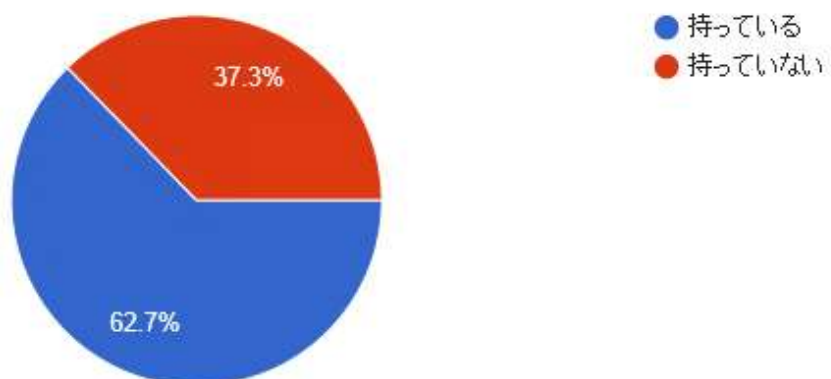

Q7 図書館の貸出カードは持っていますか。
185 件の回答