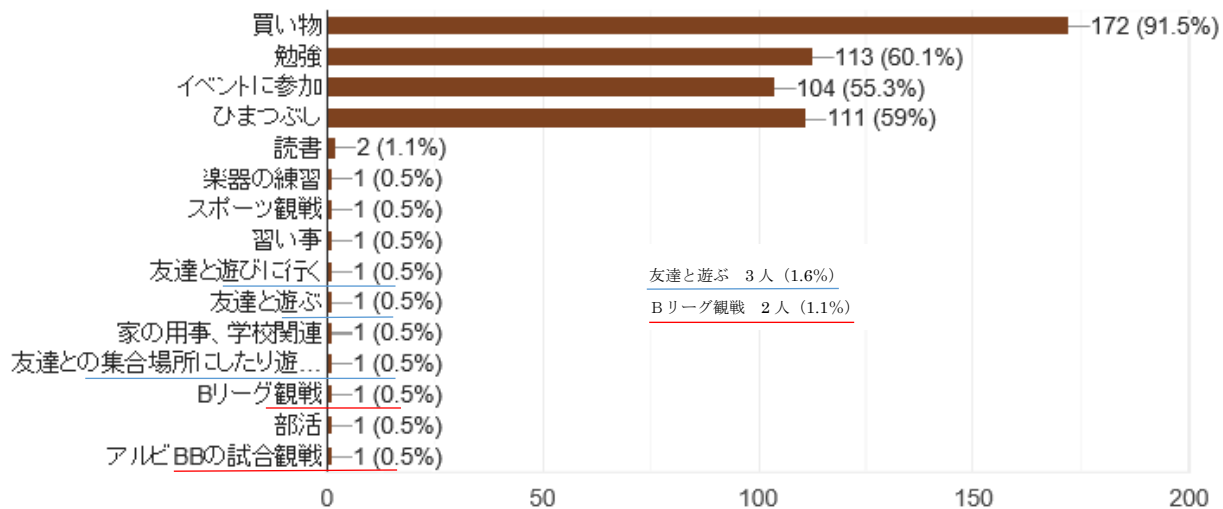

Q5 Q4の施設の利用目的は何ですか。(あてはまるものすべてを選択)

188件の回答