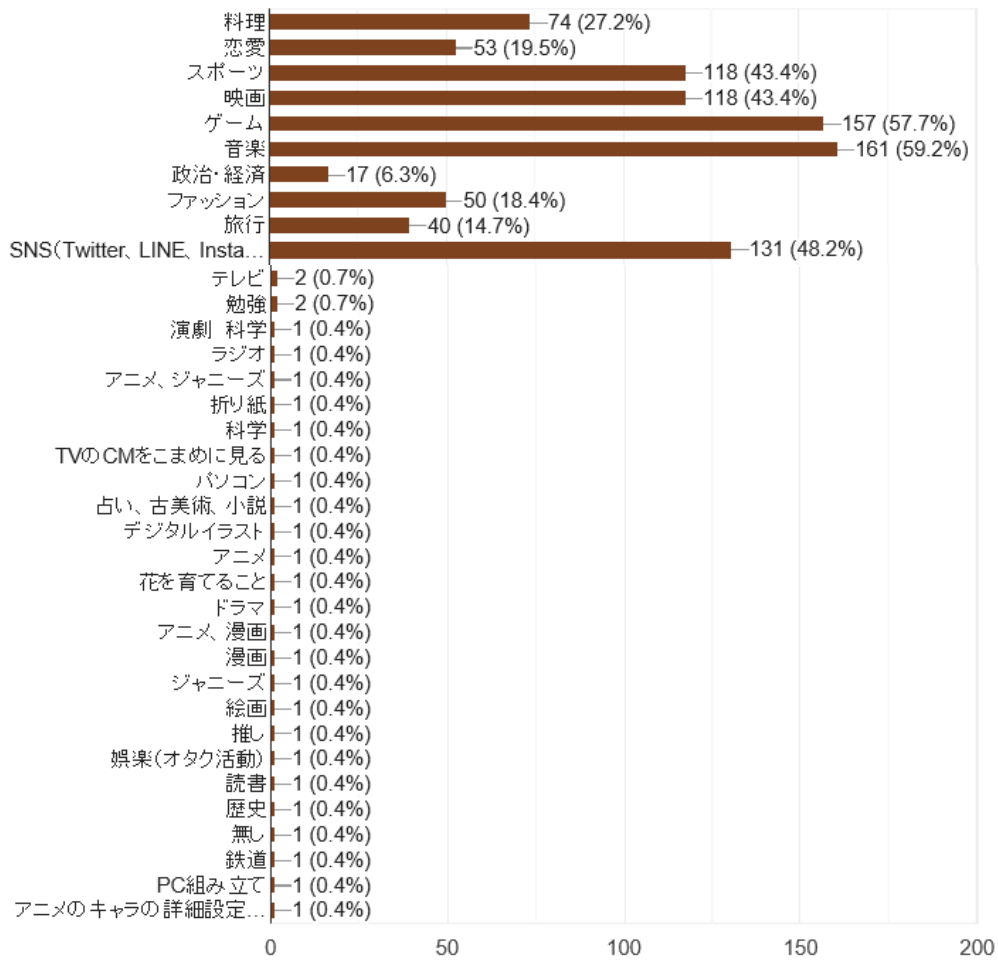

Q16 いま興味があること、関心があることは何ですか。（あてはまるものすべてを選択）

272 件の回答

Q17 いま悩んでいることはありますか。(あてはまるものすべてを選択)

272 件の回答

Q18 平日の放課後は主に何をして過ごしますか。(頻度の高いものを1つ選択)

272 件の回答

Q19 土日休日は主に何をして過ごしますか。(頻度の高いものを1つ選択)

272 件の回答