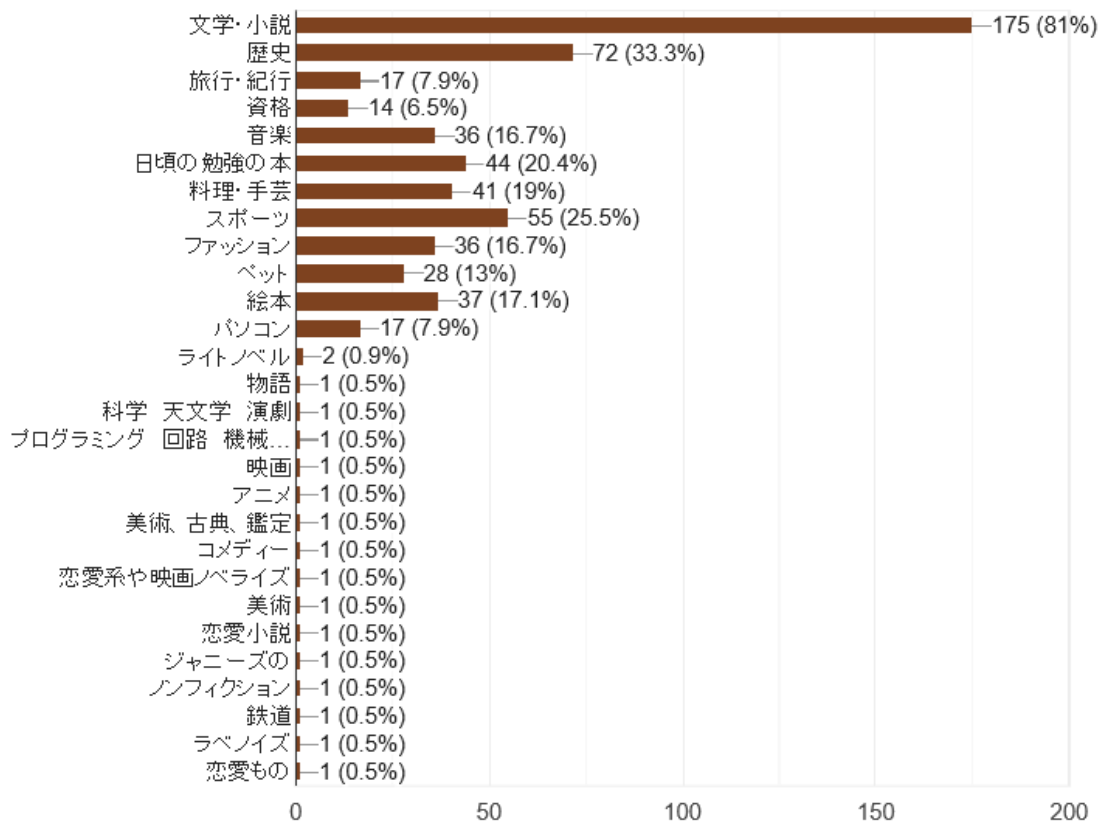

Q13 よく読む本や興味のある本の分野を選んでください。（あてはまるものすべてを選択）

216件の回答