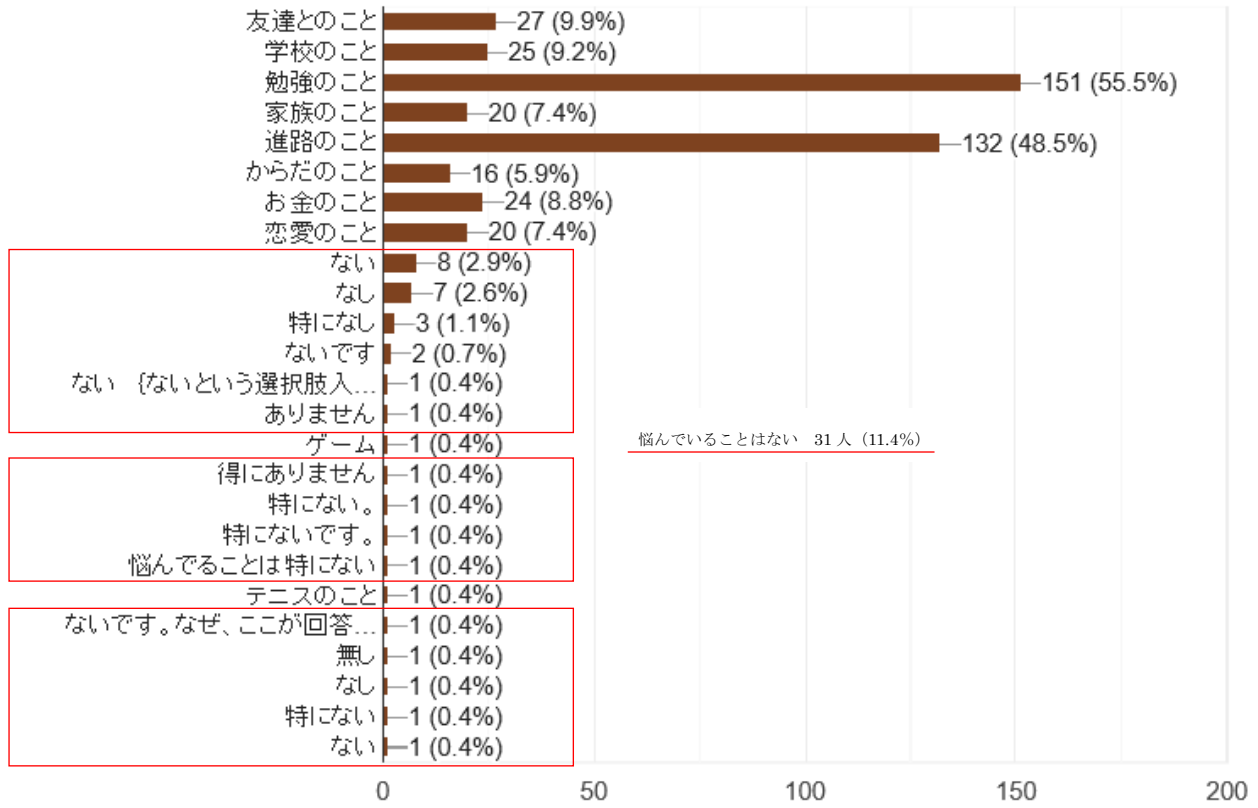

216件の回答

Q14 あなたはマンガ本を読みますか。

272 件の回答

Q15 あなたは何をしている時が一番楽しいと感じますか。

272 件の回答

- 勉強しているとき
- 最近は折り紙を折っている時
- 佐藤健をながめるとき。
- 本を読んでいるとき
- 寝ている時
- オタ活しているとき
- ゲーム、Youtube
- ゲームをしているとき
- 家にいるとき
- ゲーム、Youtube
- 推しを見るとき
- ゲームをしているとき
- 家族といるとき
- ゲームしているとき
- サッカーをしているとき
- 野球をしているとき
- 家でゆったりしているとき
- 絵を描いているとき
- 好きなアーティストに没頭しているとき
- 一人で本を読んでいるとき
- 絵を描くとき
- 絵を描いたり、自由なことをしているとき
- 一人で本を読んでいるとき
- 勉強と漫画などの本を読んでいるとき

Q16 いま興味があること、関心があることは何ですか。（あてはまるものすべてを選択）

272 件の回答

Q17 いま悩んでいることはありますか。(あてはまるものすべてを選択)

272 件の回答

Q18 平日の放課後は主に何をして過ごしますか。(頻度の高いものを1つ選択)

272 件の回答

Q19 土日休日は主に何をして過ごしますか。(頻度の高いものを1つ選択)

272 件の回答