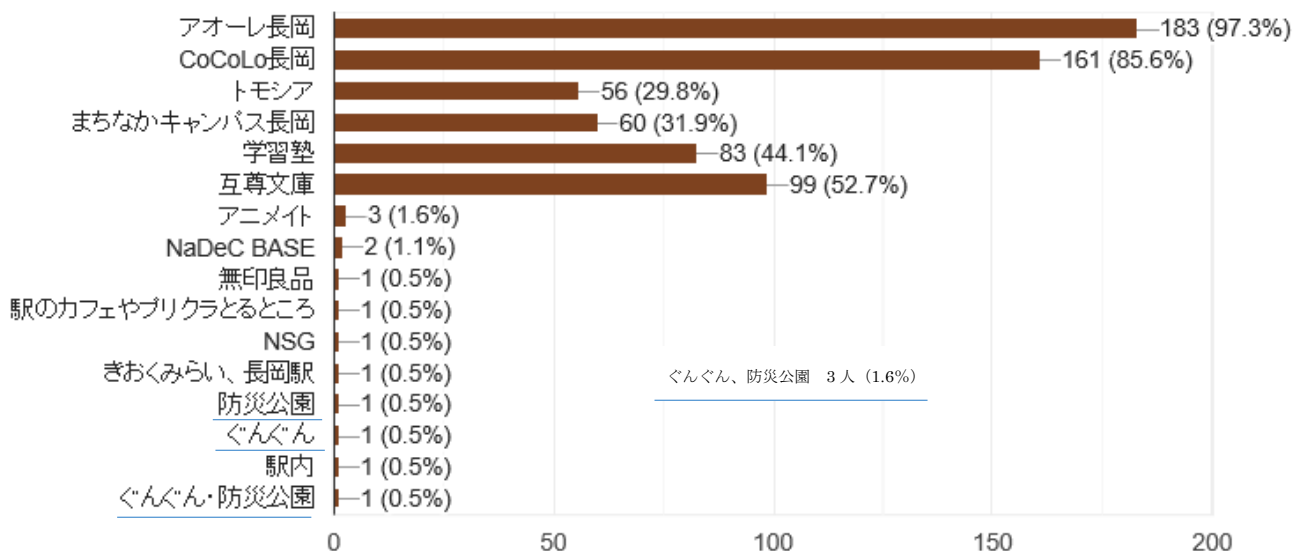

## (2) 長岡市立東中学校

Q1 あなたの学年を教えてください。

207 件の回答

Q2 あなたの性別を教えてください。

206 件の回答

Q3 JR長岡駅の中や駅周辺にあるお店、駅周辺の公共施設や学習塾  
 207 件の回答 などを利用したことがありますか

Q4 利用したことのある施設はどこですか。(あてはまるものすべてを選択)  
 188 件の回答

Q5 Q4の施設の利用目的は何ですか。(あてはまるものすべてを選択)