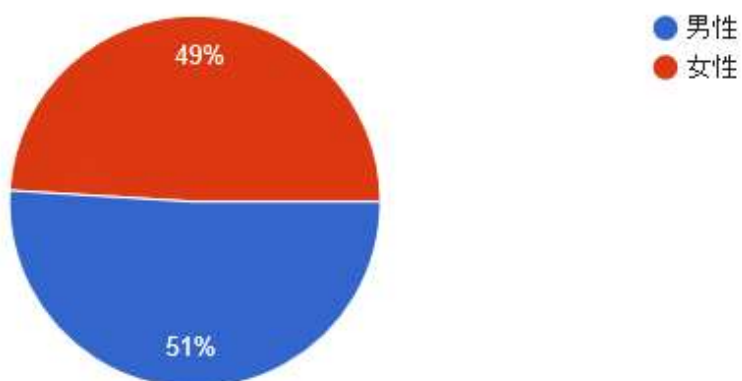

## (2) 長岡市立東中学校

Q1 あなたの学年を教えてください。

207 件の回答

Q2 あなたの性別を教えてください。

206 件の回答

Q3 JR長岡駅の中や駅周辺にあるお店、駅周辺の公共施設や学習塾  
 207 件の回答 などを利用したことがありますか

Q4 利用したことのある施設はどこですか。(あてはまるものすべてを選択)  
 188 件の回答

Q5 Q4の施設の利用目的は何ですか。(あてはまるものすべてを選択)