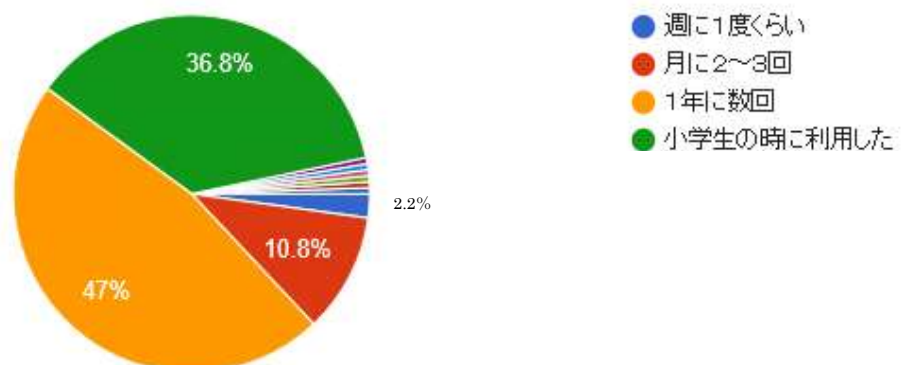

## (2) 長岡市立東中学校

Q1 あなたの学年を教えてください。

207 件の回答

Q2 あなたの性別を教えてください。

206 件の回答

Q3 JR長岡駅の中や駅周辺にあるお店、駅周辺の公共施設や学習塾  
 207 件の回答 などを利用したことがありますか

Q4 利用したことのある施設はどこですか。(あてはまるものすべてを選択)  
 188 件の回答

Q5 Q4の施設の利用目的は何ですか。(あてはまるものすべてを選択)

188件の回答

Q6 長岡市内には中央図書館や互尊文庫などの図書館がありますが、利用したことがありますか。  
207 件の回答

Q7 図書館の貸出カードは持っていますか。  
185 件の回答

Q8 最もよく利用する図書館はどこですか。

185 件の回答

Q9 どのくらいの頻度で図書館を利用しますか。

185 件の回答

Q10 図書館を利用する理由は何ですか。(あてはまるものすべてを選択)