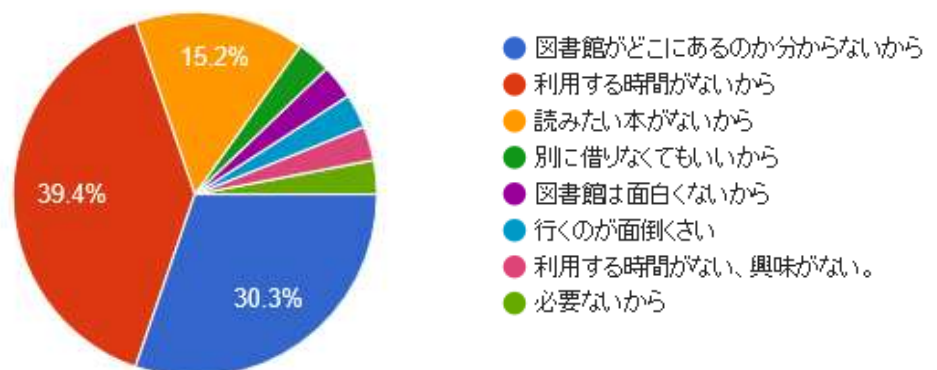

Q11 図書館を利用しない理由は何ですか。

33 件の回答

Q6 図書館を利用したことがないと回答した人は全回答者 272 人のうち 33 人 (12.1%)
このうち、図書館がどこにあるのかわからないと回答した人は 10 人 (利用しない人の
30.3%)