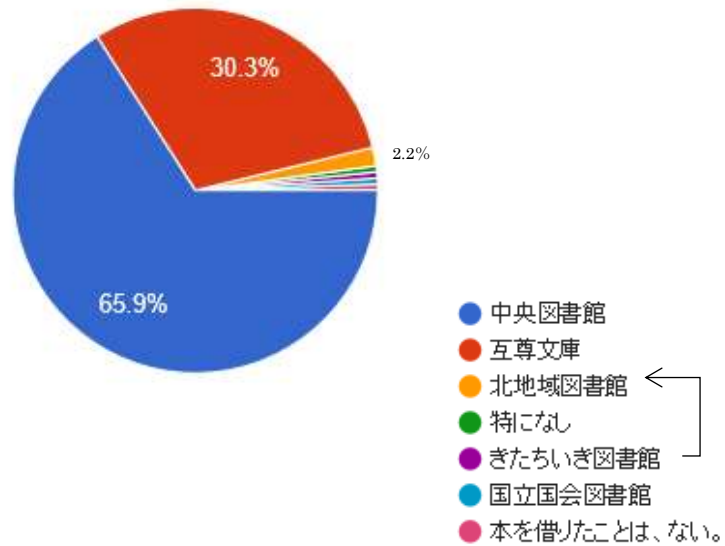

## (2) 長岡市立東中学校

Q1 あなたの学年を教えてください。

207 件の回答

Q2 あなたの性別を教えてください。

206 件の回答

Q3 JR長岡駅の中や駅周辺にあるお店、駅周辺の公共施設や学習塾  
 207 件の回答 などを利用したことがありますか

Q4 利用したことのある施設はどこですか。(あてはまるものすべてを選択)  
 188 件の回答

Q5 Q4の施設の利用目的は何ですか。(あてはまるものすべてを選択)

188件の回答

Q6 長岡市内には中央図書館や互尊文庫などの図書館がありますが、利用したことがありますか。  
207 件の回答

Q7 図書館の貸出カードは持っていますか。  
185 件の回答

Q8 最もよく利用する図書館はどこですか。

185 件の回答

Q9 どのくらいの頻度で図書館を利用しますか。

185 件の回答

Q10 図書館を利用する理由は何ですか。(あてはまるものすべてを選択)