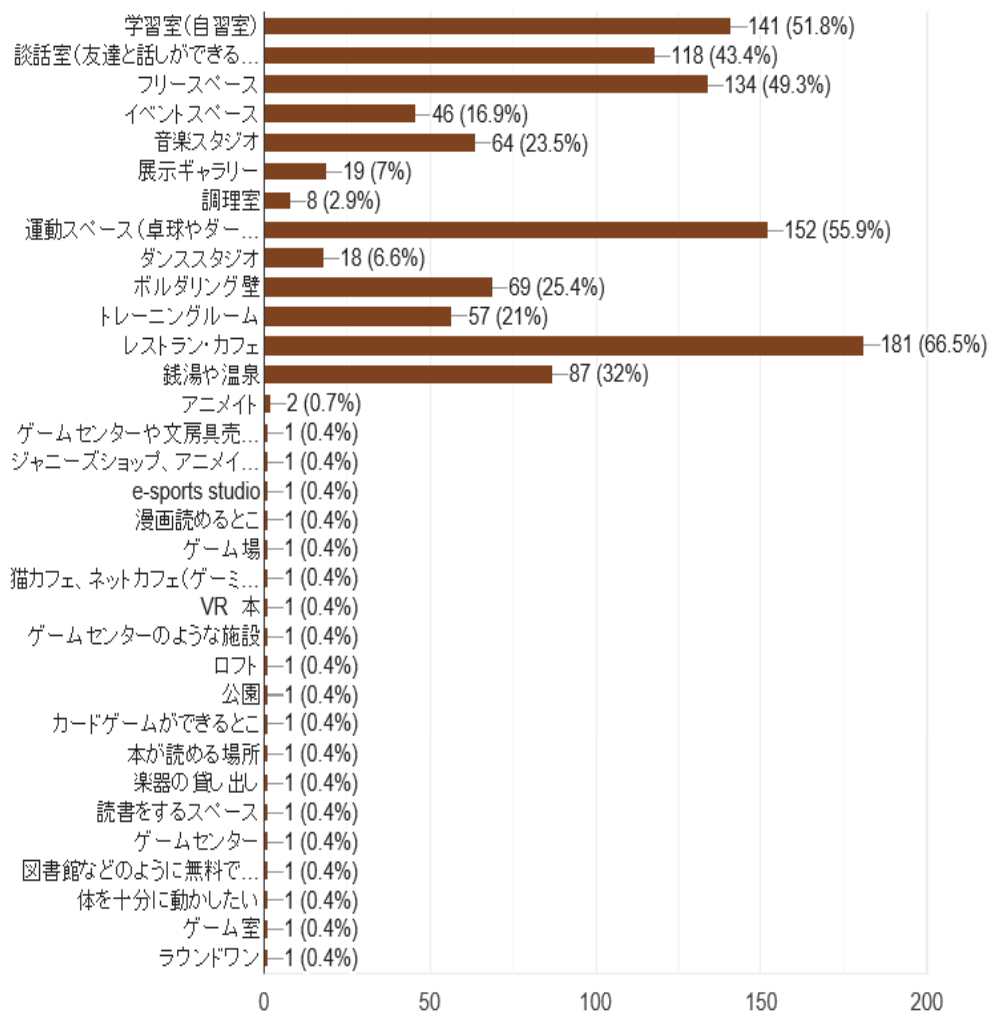

Q16 いま興味があること、関心があることは何ですか。（あてはまるものすべてを選択）

272 件の回答

Q17 いま悩んでいることはありますか。(あてはまるものすべてを選択)

272 件の回答

Q18 平日の放課後は主に何をして過ごしますか。(頻度の高いものを1つ選択)

272 件の回答

Q19 土日休日は主に何をして過ごしますか。(頻度の高いものを1つ選択)

272 件の回答

Q20 長岡市は大手通りに若い人たちが気軽に集まり、交流することのできる新しい施設の整備を計画しています。新しい施設にはどのような機能があるとよいと思いますか。(最大5つまで)

272 件の回答

Q2 1 若い人たちが気軽に集まり、交流することのできる新しい施設はどんな使い方ができるとよいと思いますか。(最大5つまで)

272 件の回答

## (2) 長岡市立東中学校

Q1 あなたの学年を教えてください。

207 件の回答

Q2 あなたの性別を教えてください。

206 件の回答

Q3 JR長岡駅の中や駅周辺にあるお店、駅周辺の公共施設や学習塾  
 207 件の回答 などを利用したことがありますか

Q4 利用したことのある施設はどこですか。(あてはまるものすべてを選択)  
 188 件の回答

Q5 Q4の施設の利用目的は何ですか。(あてはまるものすべてを選択)