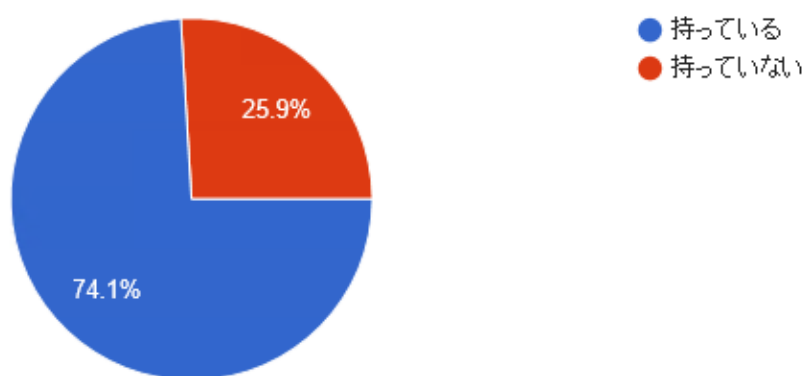

257件の回答

Q6 長岡市内には中央図書館や互尊文庫などの図書館がありますが、  
272 件の回答 利用したことがありますか。

Q7 図書館の貸出カードは持っていますか。  
239 件の回答

Q8 最もよく利用する図書館はどこですか。

239 件の回答

Q9 どのくらいの頻度で図書館を利用しますか。

239 件の回答

Q10 図書館を利用する理由は何ですか。（あてはまるものすべてを選択）