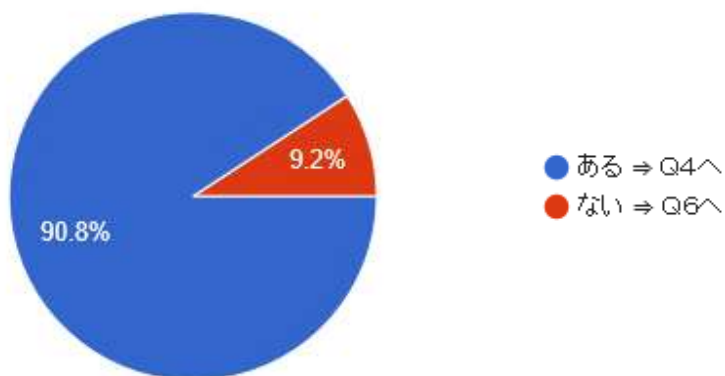

## (2) 長岡市立東中学校

Q1 あなたの学年を教えてください。

207 件の回答

Q2 あなたの性別を教えてください。

206 件の回答

Q3 JR長岡駅の中や駅周辺にあるお店、駅周辺の公共施設や学習塾  
 207 件の回答 などを利用したことがありますか

Q4 利用したことのある施設はどこですか。(あてはまるものすべてを選択)  
 188 件の回答

Q5 Q4の施設の利用目的は何ですか。(あてはまるものすべてを選択)