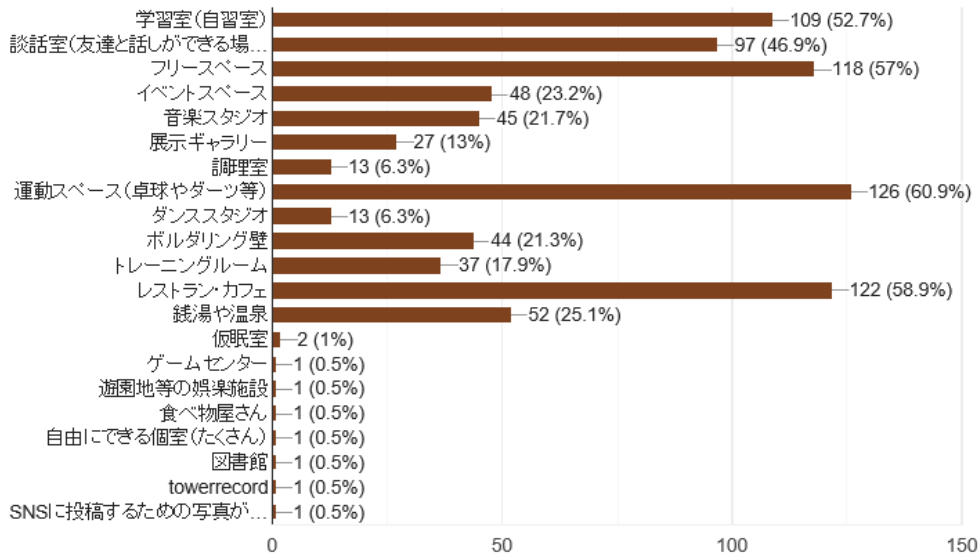

Q20 長岡市は大手通りに若い人たちが気軽に集まり、交流することのできる新しい施設の整備を計画しています。新しい施設にはどのような機能があるとよいと思いますか。(最大5つまで)

207件の回答