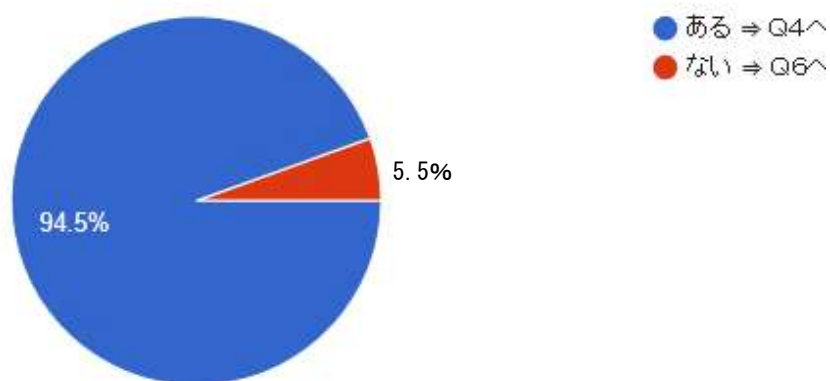

## 4 アンケート結果

### (1) 長岡市立南中学校

Q1 あなたの学年を教えてください。

272 件の回答

Q2 あなたの性別を教えてください。

272 件の回答

Q3 JR長岡駅の中や駅周辺にあるお店、駅周辺の公共施設や学習塾などを  
272件の回答 利用したことがありますか

Q4 利用したことがある施設はどこですか。(あてはまるものすべてを選択)  
257件の回答

Q5 Q4の施設の利用目的は何ですか。(あてはまるものすべてを選択)