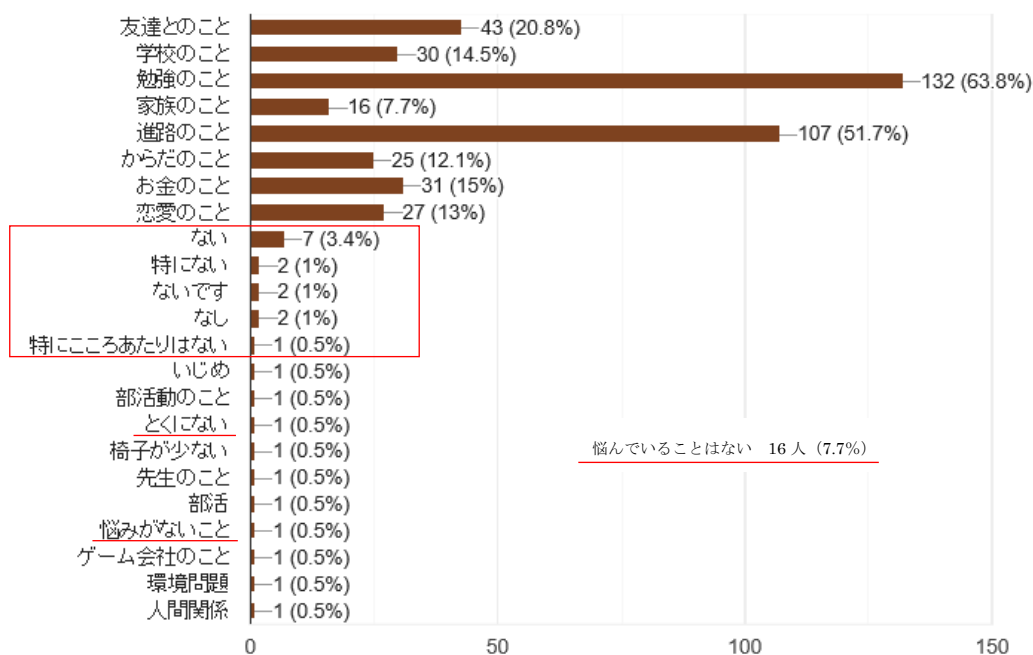

170 件の回答

Q14 あなたはマンガ本を読みますか。

207 件の回答

Q15 あなたは何をしている時が一番楽しいと感じますか。

207 件の回答

- プログラミング
- 家族といるとき

- 食事をしているとき
- 寝ているとき
- ユーチューブ、ライン
- スマホをいじっているとき
- 自分の趣味をして居るとき
- ゲームをしているとき
- ワイワイしているとき
- 本を読んでいるとき

- バスケ
- 友達と笑い合っているとき
- 絵やイラストを描いているとき
- 本を読んでいる時、絵を描いている時
- 主にゲーム

Q16 いま興味があること、関心があることは何ですか。(あてはまるものすべてを選択)

207件の回答

Q17 いま悩んでいることはありますか。(あてはまるものすべてを選択)

207件の回答

Q18 平日の放課後は主に何をして過ごしますか。(頻度の高いものを1つ選択)

207件の回答

Q19 土日休日は主に何をして過ごしますか。(頻度の高いものを1つ選択)

207件の回答