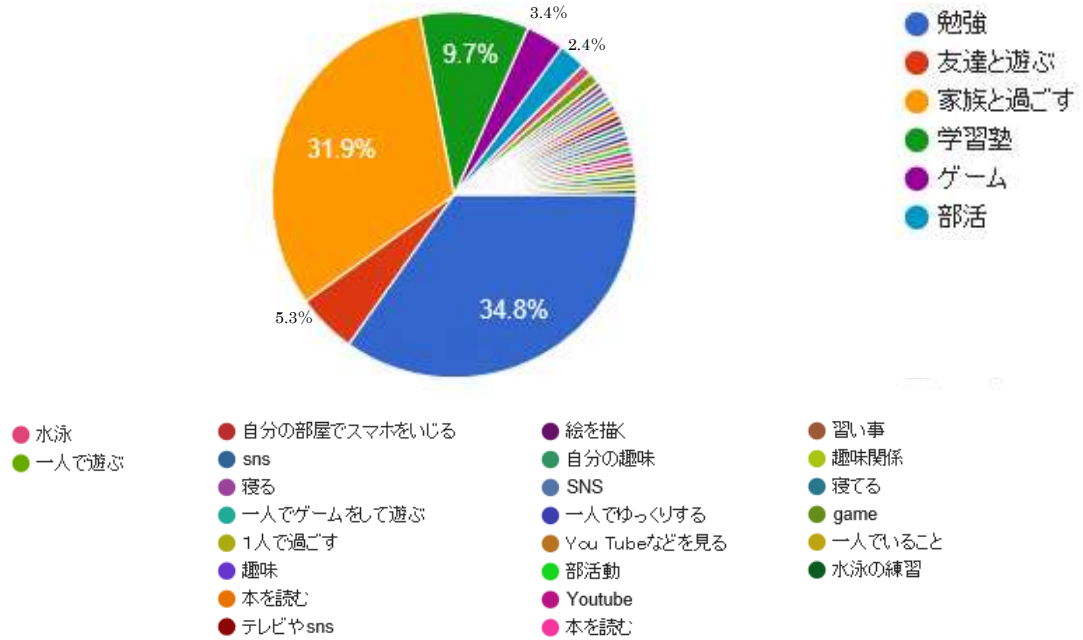

170 件の回答

Q14 あなたはマンガ本を読みますか。

207 件の回答

Q15 あなたは何をしている時が一番楽しいと感じますか。

207 件の回答

- プログラミング
- 家族といるとき

- 食事をしているとき
- 寝ているとき
- ユーチューブ、ライン
- スマホをいじっているとき
- 自分の趣味をして居るとき
- ゲームをしているとき
- ワイワイしているとき
- 本を読んでいるとき

- バスケ
- 友達と笑い合っているとき
- 絵やイラストを描いているとき
- 本を読んでいる時、絵を描いている時
- 主にゲーム

Q16 いま興味があること、関心があることは何ですか。(あてはまるものすべてを選択)

207件の回答

Q17 いま悩んでいることはありますか。(あてはまるものすべてを選択)

207件の回答

Q18 平日の放課後は主に何をして過ごしますか。(頻度の高いものを1つ選択)

207件の回答

Q19 土日休日は主に何をして過ごしますか。(頻度の高いものを1つ選択)

207件の回答

Q20 長岡市は大手通りに若い人たちが気軽に集まり、交流することのできる新しい施設の整備を計画しています。新しい施設にはどのような機能があるとよいと思いますか。(最大5つまで)

207件の回答

Q21 若い人たちが気軽に集まり、交流することのできる新しい施設はどんな使い方ができるとよいと思いますか。(最大5つまで)

207件の回答