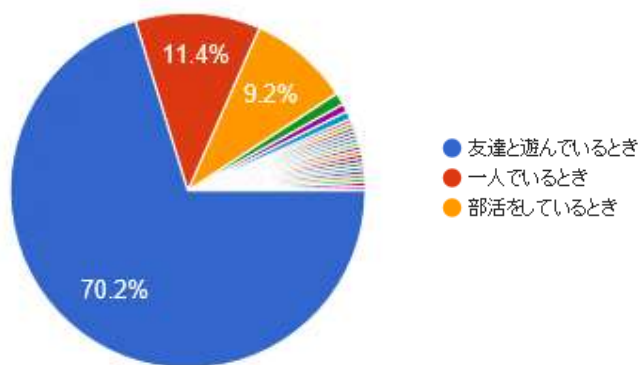

216件の回答

Q14 あなたはマンガ本を読みますか。

272 件の回答

Q15 あなたは何をしている時が一番楽しいと感じますか。

272 件の回答

- 勉強しているとき
- 最近は折り紙を折っている時
- 佐藤健をながめるとき。
- 本を読んでいるとき
- 寝ている時
- オタ活しているとき
- ゲーム、Youtube
- ゲームをしているとき
- 家にいるとき
- ゲーム、Youtube
- 推しを見るとき
- ゲームをしているとき
- 家族といるとき
- ゲームしているとき
- サッカーをしているとき
- 野球をしているとき
- 家でゆったりしているとき
- 絵を描いているとき
- 好きなアーティストに没頭しているとき
- 一人で本を読んでいるとき
- 絵を描くとき
- 絵を描いたり、自由なことをしているとき
- 一人で本を読んでいるとき
- 勉強と漫画などの本を読んでいるとき

Q16 いま興味があること、関心があることは何ですか。（あてはまるものすべてを選択）

272 件の回答

Q17 いま悩んでいることはありますか。(あてはまるものすべてを選択)

272 件の回答

Q18 平日の放課後は主に何をして過ごしますか。(頻度の高いものを1つ選択)

272 件の回答

Q19 土日休日は主に何をして過ごしますか。(頻度の高いものを1つ選択)

272 件の回答