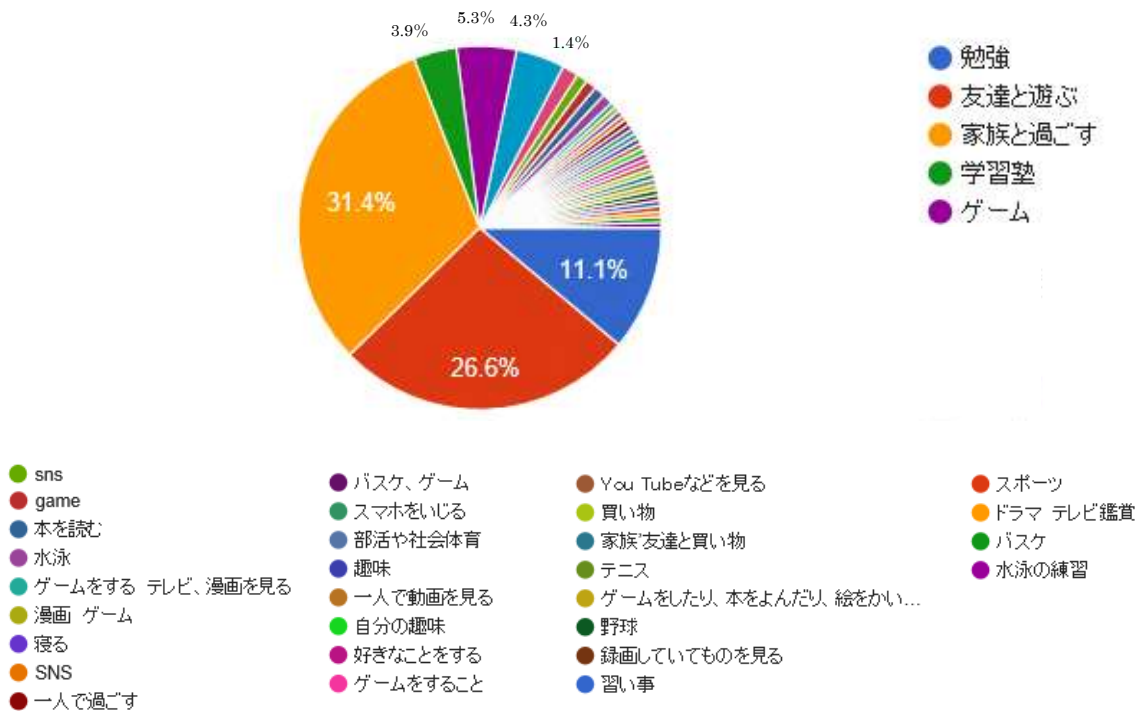

170 件の回答

Q14 あなたはマンガ本を読みますか。

207 件の回答

Q15 あなたは何をしている時が一番楽しいと感じますか。

207 件の回答

- プログラミング
- 家族といるとき

- 食事をしているとき
- 寝ているとき
- ユーチューブ、ライン
- スマホをいじっているとき
- 自分の趣味をして居るとき
- ゲームをしているとき
- ワイワイしているとき
- 本を読んでいるとき

- バスケ
- 友達と笑い合っているとき
- 絵やイラストを描いているとき
- 本を読んでいる時、絵を描いている時
- 主にゲーム

Q16 いま興味があること、関心があることは何ですか。(あてはまるものすべてを選択)

207件の回答

Q17 いま悩んでいることはありますか。(あてはまるものすべてを選択)

207件の回答

Q18 平日の放課後は主に何をして過ごしますか。(頻度の高いものを1つ選択)

207件の回答

Q19 土日休日は主に何をして過ごしますか。(頻度の高いものを1つ選択)

207件の回答