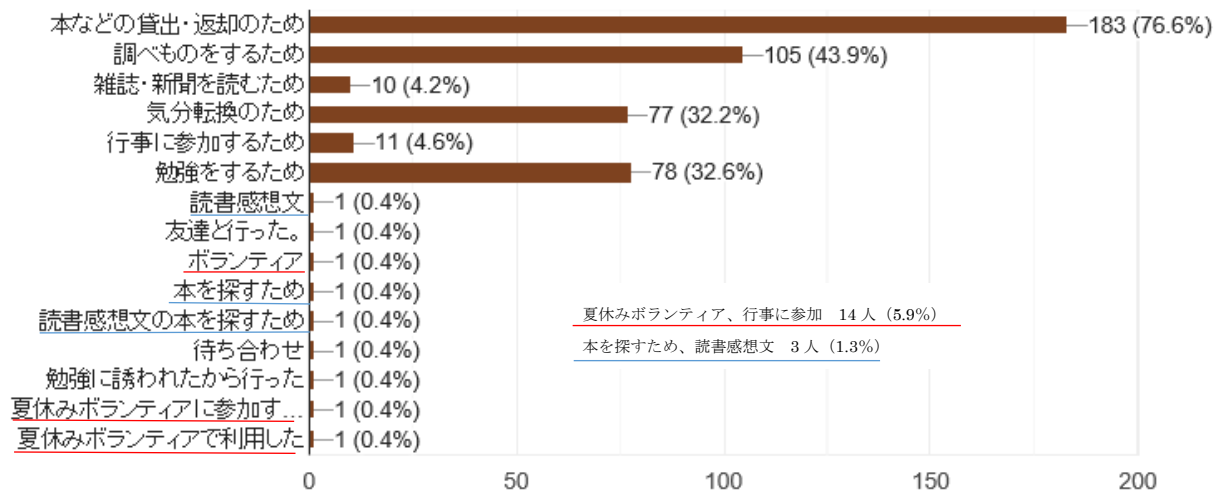

Q10 図書館を利用する理由は何ですか。（あてはまるものすべてを選択）

239 件の回答