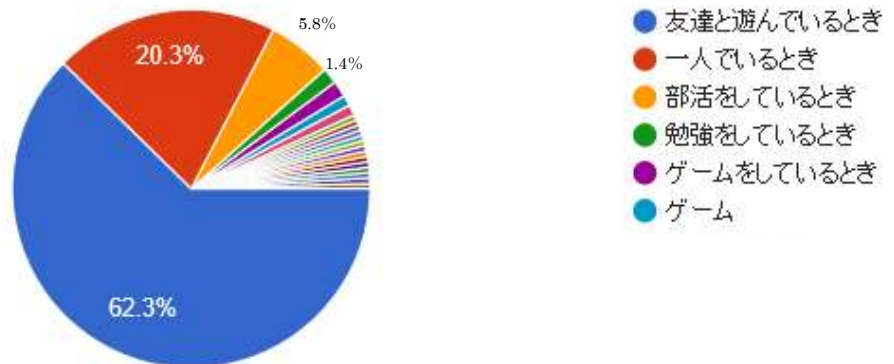

170 件の回答

Q14 あなたはマンガ本を読みますか。

207 件の回答

Q15 あなたは何をしている時が一番楽しいと感じますか。

207 件の回答

- プログラミング
- 家族といるとき

- 食事をしているとき
- 寝ているとき
- ユーチューブ、ライン
- スマホをいじっているとき
- 自分の趣味をして居るとき
- ゲームをしているとき
- ワイワイしているとき
- 本を読んでいるとき

- バスケ
- 友達と笑い合っているとき
- 絵やイラストを描いているとき
- 本を読んでいる時、絵を描いている時
- 主にゲーム