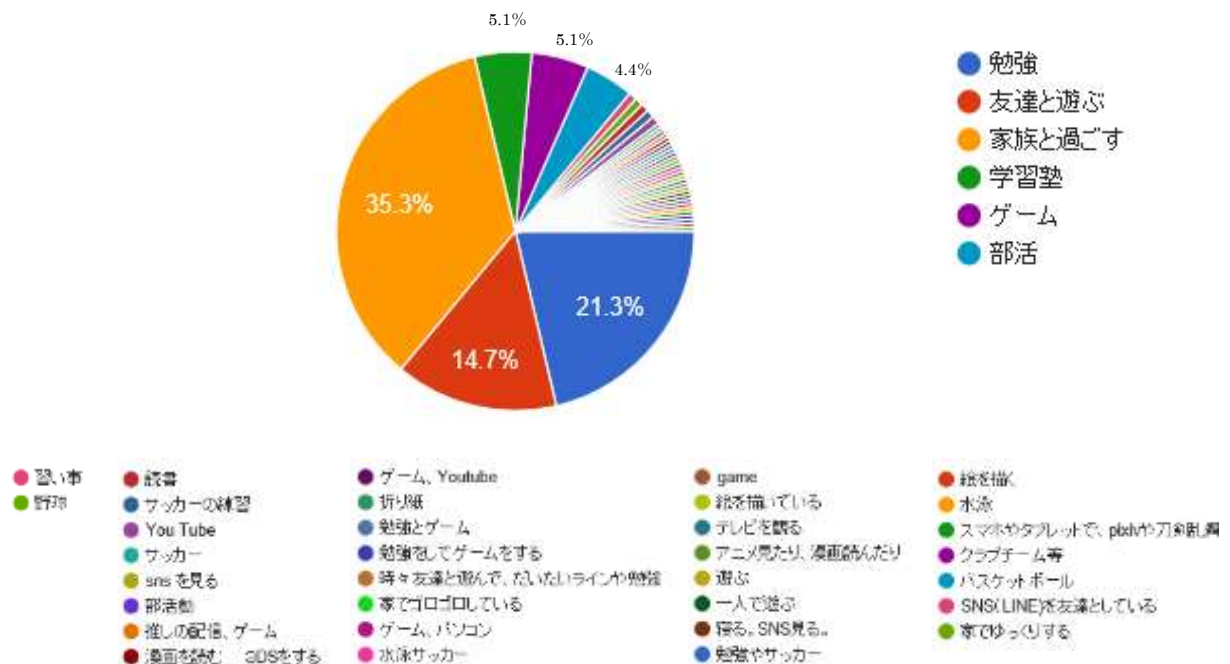

216件の回答

Q14 あなたはマンガ本を読みますか。

272 件の回答

Q15 あなたは何をしている時が一番楽しいと感じますか。

272 件の回答

- 勉強しているとき
- 最近は折り紙を折っている時
- 佐藤健をながめるとき。
- 本を読んでいるとき
- 寝ている時
- オタ活しているとき
- ゲーム、Youtube
- ゲームをしているとき
- 家にいるとき
- ゲーム、Youtube
- 推しを見るとき
- ゲームをしているとき
- 家族といるとき
- ゲームしているとき
- サッカーをしているとき
- 野球をしているとき
- 家でゆったりしているとき
- 絵を描いているとき
- 好きなアーティストに没頭しているとき
- 一人で本を読んでいるとき
- 絵を描くとき
- 絵を描いたり、自由なことをしているとき
- 一人で本を読んでいるとき
- 勉強と漫画などの本を読んでいるとき

Q16 いま興味があること、関心があることは何ですか。（あてはまるものすべてを選択）

272 件の回答

Q17 いま悩んでいることはありますか。(あてはまるものすべてを選択)

272 件の回答

Q18 平日の放課後は主に何をして過ごしますか。(頻度の高いものを1つ選択)

272 件の回答

Q19 土日休日は主に何をして過ごしますか。(頻度の高いものを1つ選択)

272 件の回答

Q20 長岡市は大手通りに若い人たちが気軽に集まり、交流することのできる新しい施設の整備を計画しています。新しい施設にはどのような機能があるとよいと思いますか。(最大5つまで)

272 件の回答

Q2 1 若い人たちが気軽に集まり、交流することのできる新しい施設はどんな使い方ができるとよいと思いますか。(最大5つまで)

272 件の回答

## (2) 長岡市立東中学校

Q1 あなたの学年を教えてください。

207 件の回答

Q2 あなたの性別を教えてください。

206 件の回答

Q3 JR長岡駅の中や駅周辺にあるお店、駅周辺の公共施設や学習塾  
 207 件の回答 などを利用したことがありますか

Q4 利用したことのある施設はどこですか。(あてはまるものすべてを選択)  
 188 件の回答

Q5 Q4の施設の利用目的は何ですか。(あてはまるものすべてを選択)