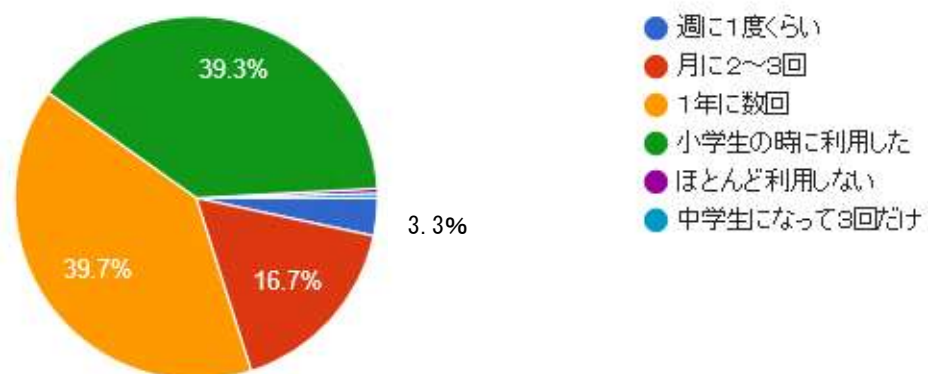

### (1) 長岡市立南中学校

Q1 あなたの学年を教えてください。

272 件の回答

Q2 あなたの性別を教えてください。

272 件の回答

Q3 JR長岡駅の中や駅周辺にあるお店、駅周辺の公共施設や学習塾などを  
272件の回答 利用したことがありますか

Q4 利用したことがある施設はどこですか。(あてはまるものすべてを選択)  
257件の回答

Q5 Q4の施設の利用目的は何ですか。(あてはまるものすべてを選択)

257件の回答

Q6 長岡市内には中央図書館や互尊文庫などの図書館がありますが、  
272 件の回答 利用したことがありますか。

Q7 図書館の貸出カードは持っていますか。  
239 件の回答

Q8 最もよく利用する図書館はどこですか。

239 件の回答

Q9 どのくらいの頻度で図書館を利用しますか。

239 件の回答

Q10 図書館を利用する理由は何ですか。（あてはまるものすべてを選択）