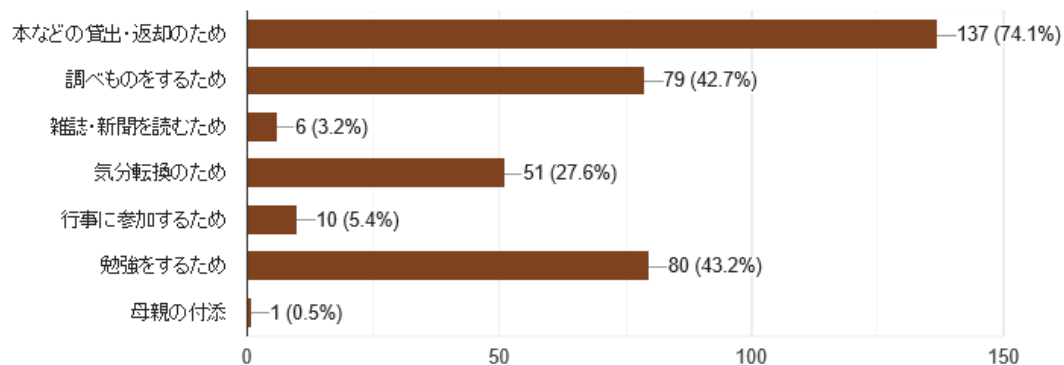

Q10 図書館を利用する理由は何ですか。(あてはまるものすべてを選択)

185 件の回答