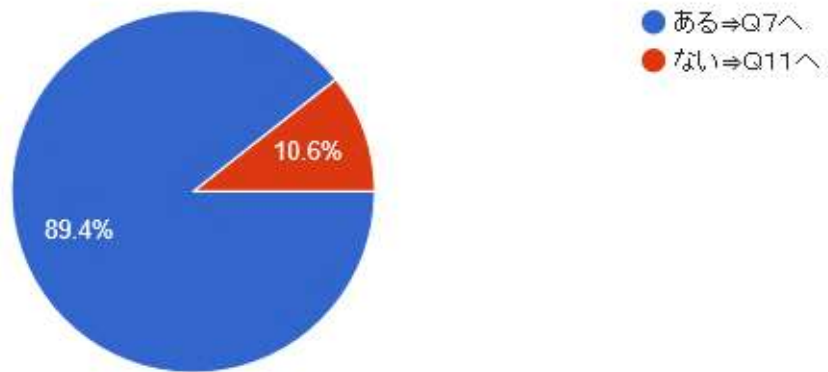

Q6 長岡市内には中央図書館や互尊文庫などの図書館がありますが、利用したことがありますか。
207 件の回答