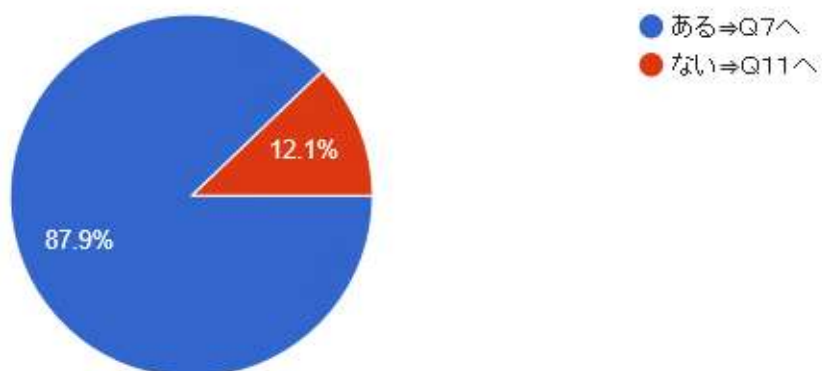

Q6 長岡市内には中央図書館や互尊文庫などの図書館がありますが、
272 件の回答 利用したことがありますか。