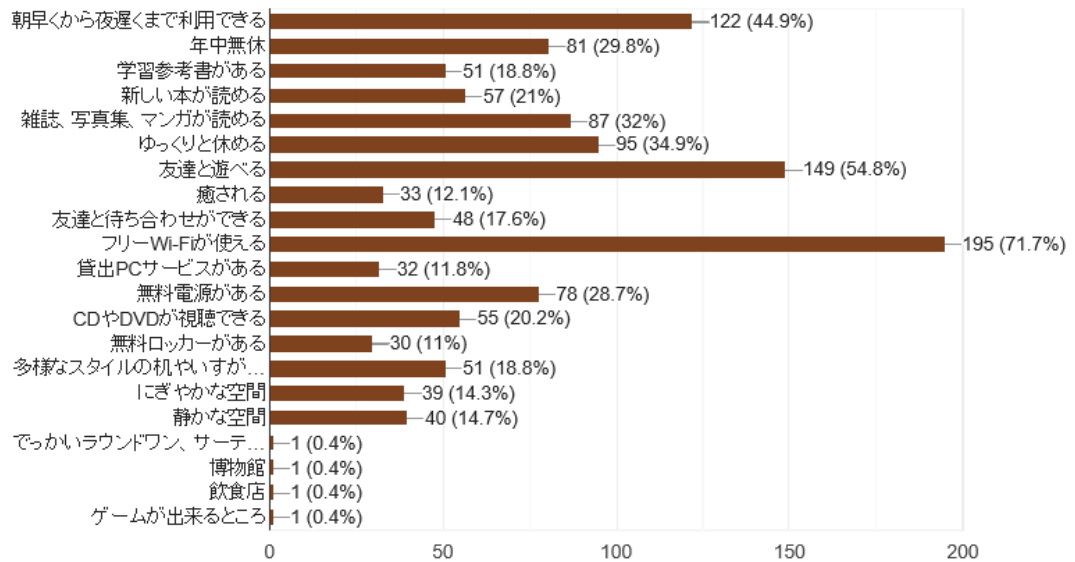

Q2 1 若い人たちが気軽に集まり、交流することのできる新しい施設はどんな使い方ができるとよいと思いますか。(最大5つまで)

272 件の回答