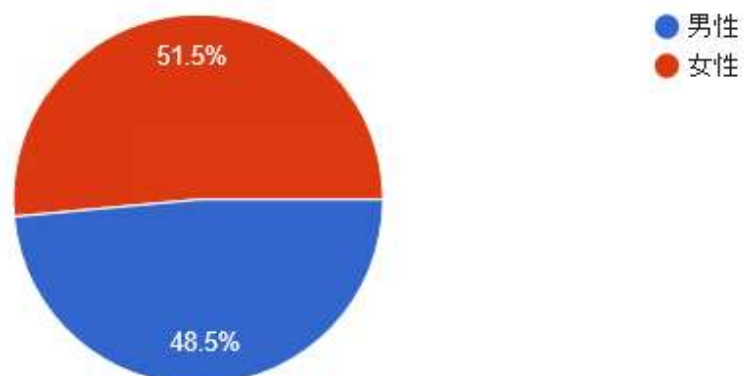

## 4 アンケート結果

### (1) 長岡市立南中学校

Q1 あなたの学年を教えてください。

272 件の回答

Q2 あなたの性別を教えてください。

272 件の回答

Q3 JR長岡駅の中や駅周辺にあるお店、駅周辺の公共施設や学習塾などを  
272件の回答 利用したことがありますか

Q4 利用したことがある施設はどこですか。(あてはまるものすべてを選択)  
257件の回答

Q5 Q4の施設の利用目的は何ですか。(あてはまるものすべてを選択)

257件の回答

Q6 長岡市内には中央図書館や互尊文庫などの図書館がありますが、  
272 件の回答 利用したことがありますか。

Q7 図書館の貸出カードは持っていますか。  
239 件の回答

Q8 最もよく利用する図書館はどこですか。

239 件の回答

Q9 どのくらいの頻度で図書館を利用しますか。

239 件の回答

Q10 図書館を利用する理由は何ですか。（あてはまるものすべてを選択）