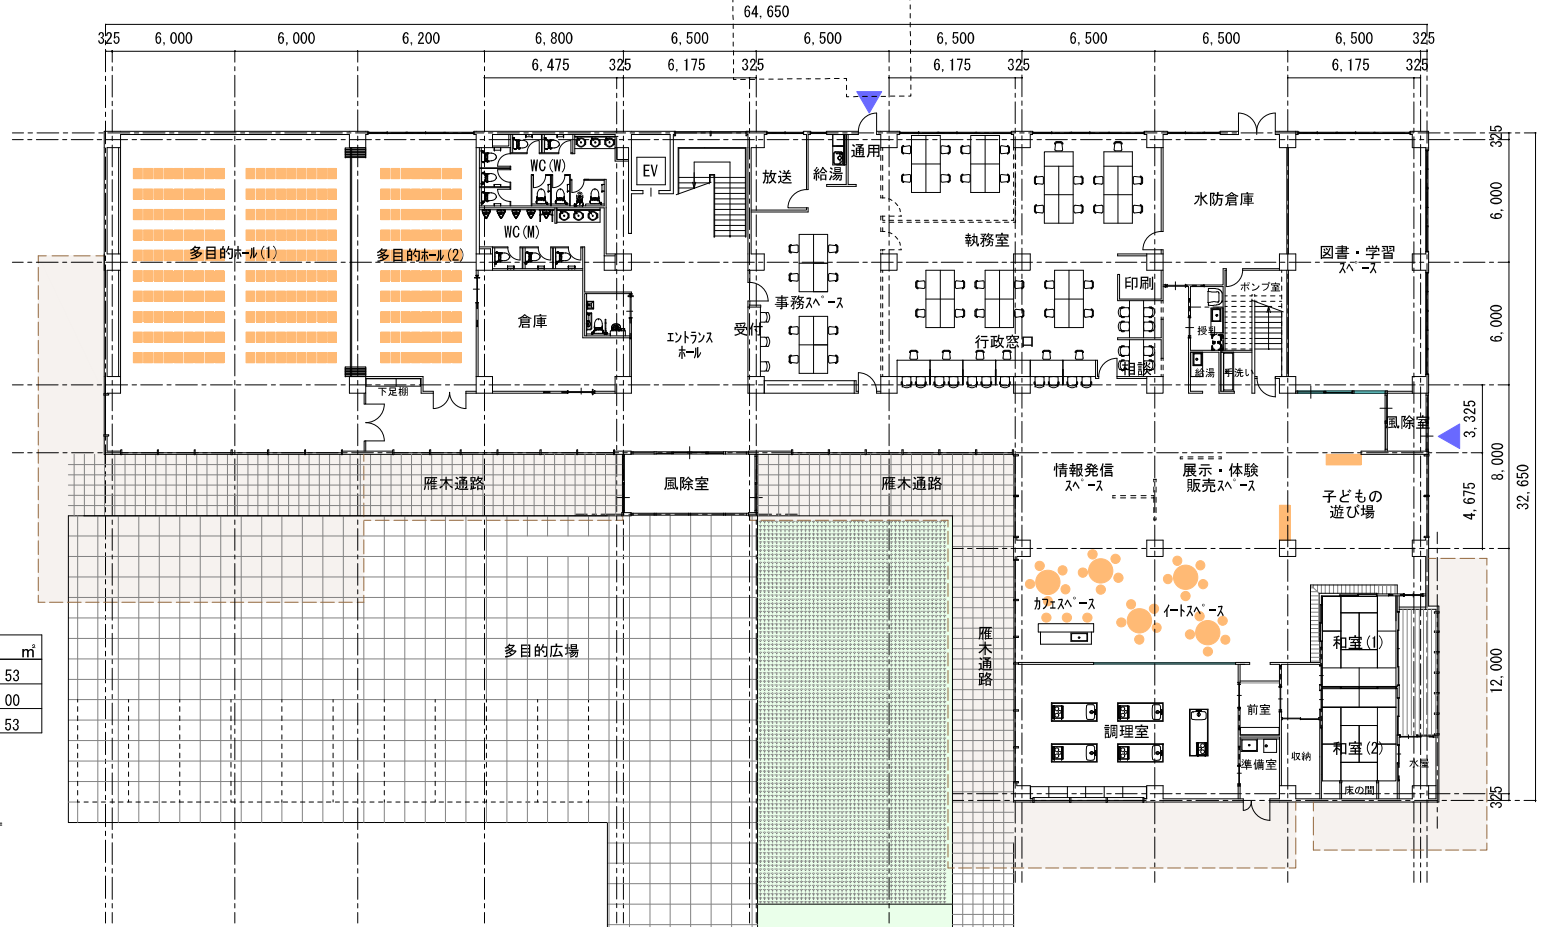

2階 平面図

1階 平面図

面積表		㎡
床面積	1階	1,378.53
	2階	390.00
延床面積		1,768.53