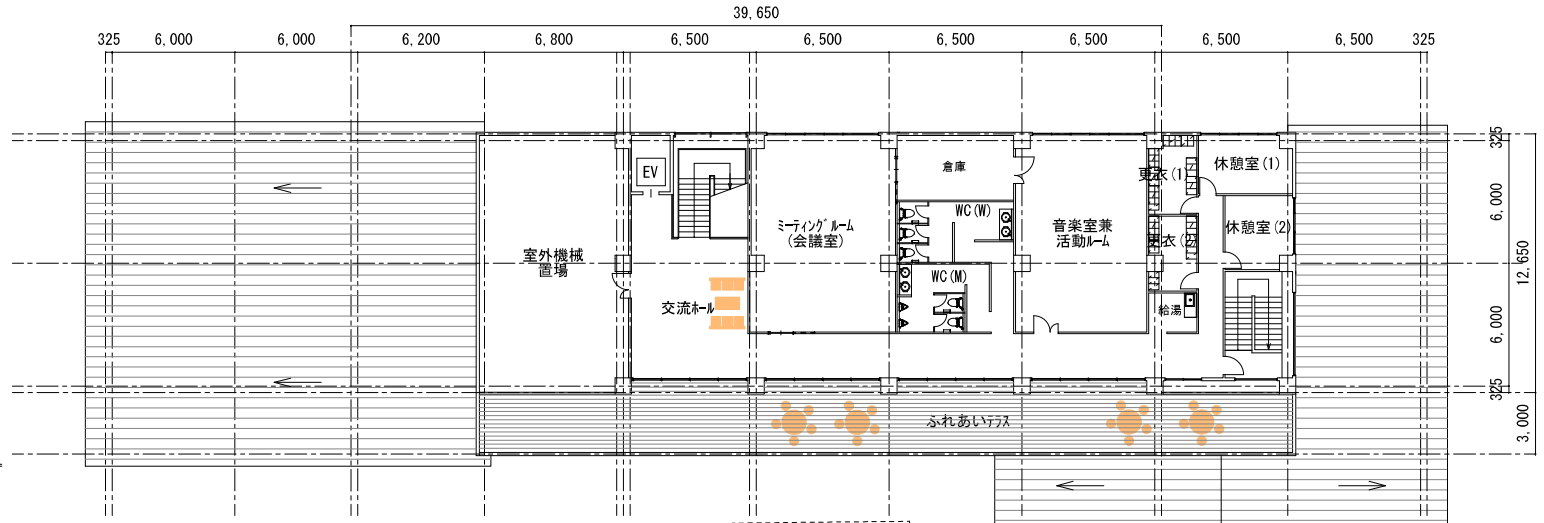

2階 平面図

1階 平面図

面積表		㎡
床面積	1階	1,378.53
	2階	390.00
延床面積		1,768.53