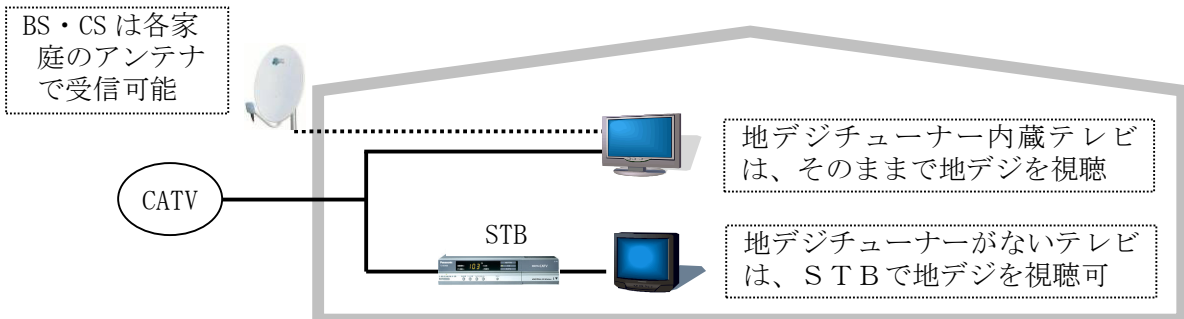

●ケーブルテレビとは

●放送利用のイメージ

- ・アンテナや共同受信施設が不要で大雪や台風でも安定した電波を受信
- ・映画、スポーツ、時代劇、アニメ、教養など最大81チャンネル
- ・地上デジタルチューナーがなくても現在のテレビで地デジ放送の視聴が可能
- ・自主制作番組による地域密着の情報や行政情報（市政広報、議会中継）の提供
- ・双方向機能を生かした高速インターネット接続サービス
- ・緊急情報など防災お役立ちのサービス