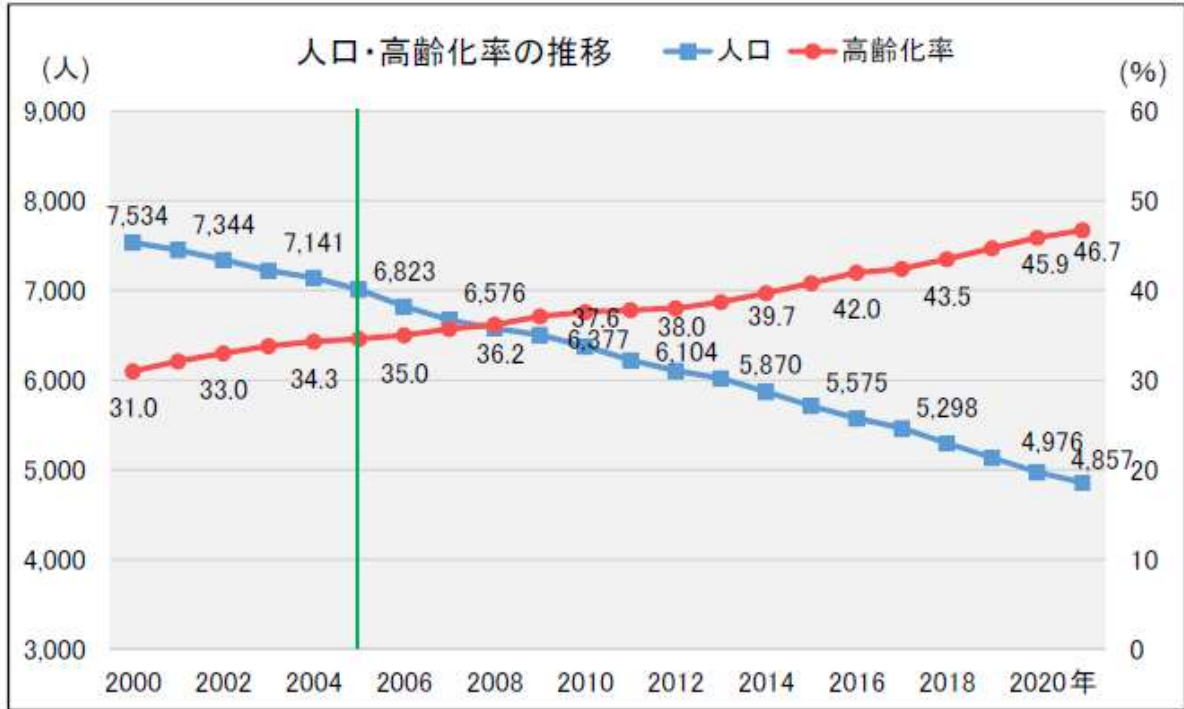

議題（２）現在及び将来における地域課題の把握について

小国地域

※各年4月1日時点の数値(2021年のみ3月1日時点)

人口ピラミッド (2021. 3. 1 現在)