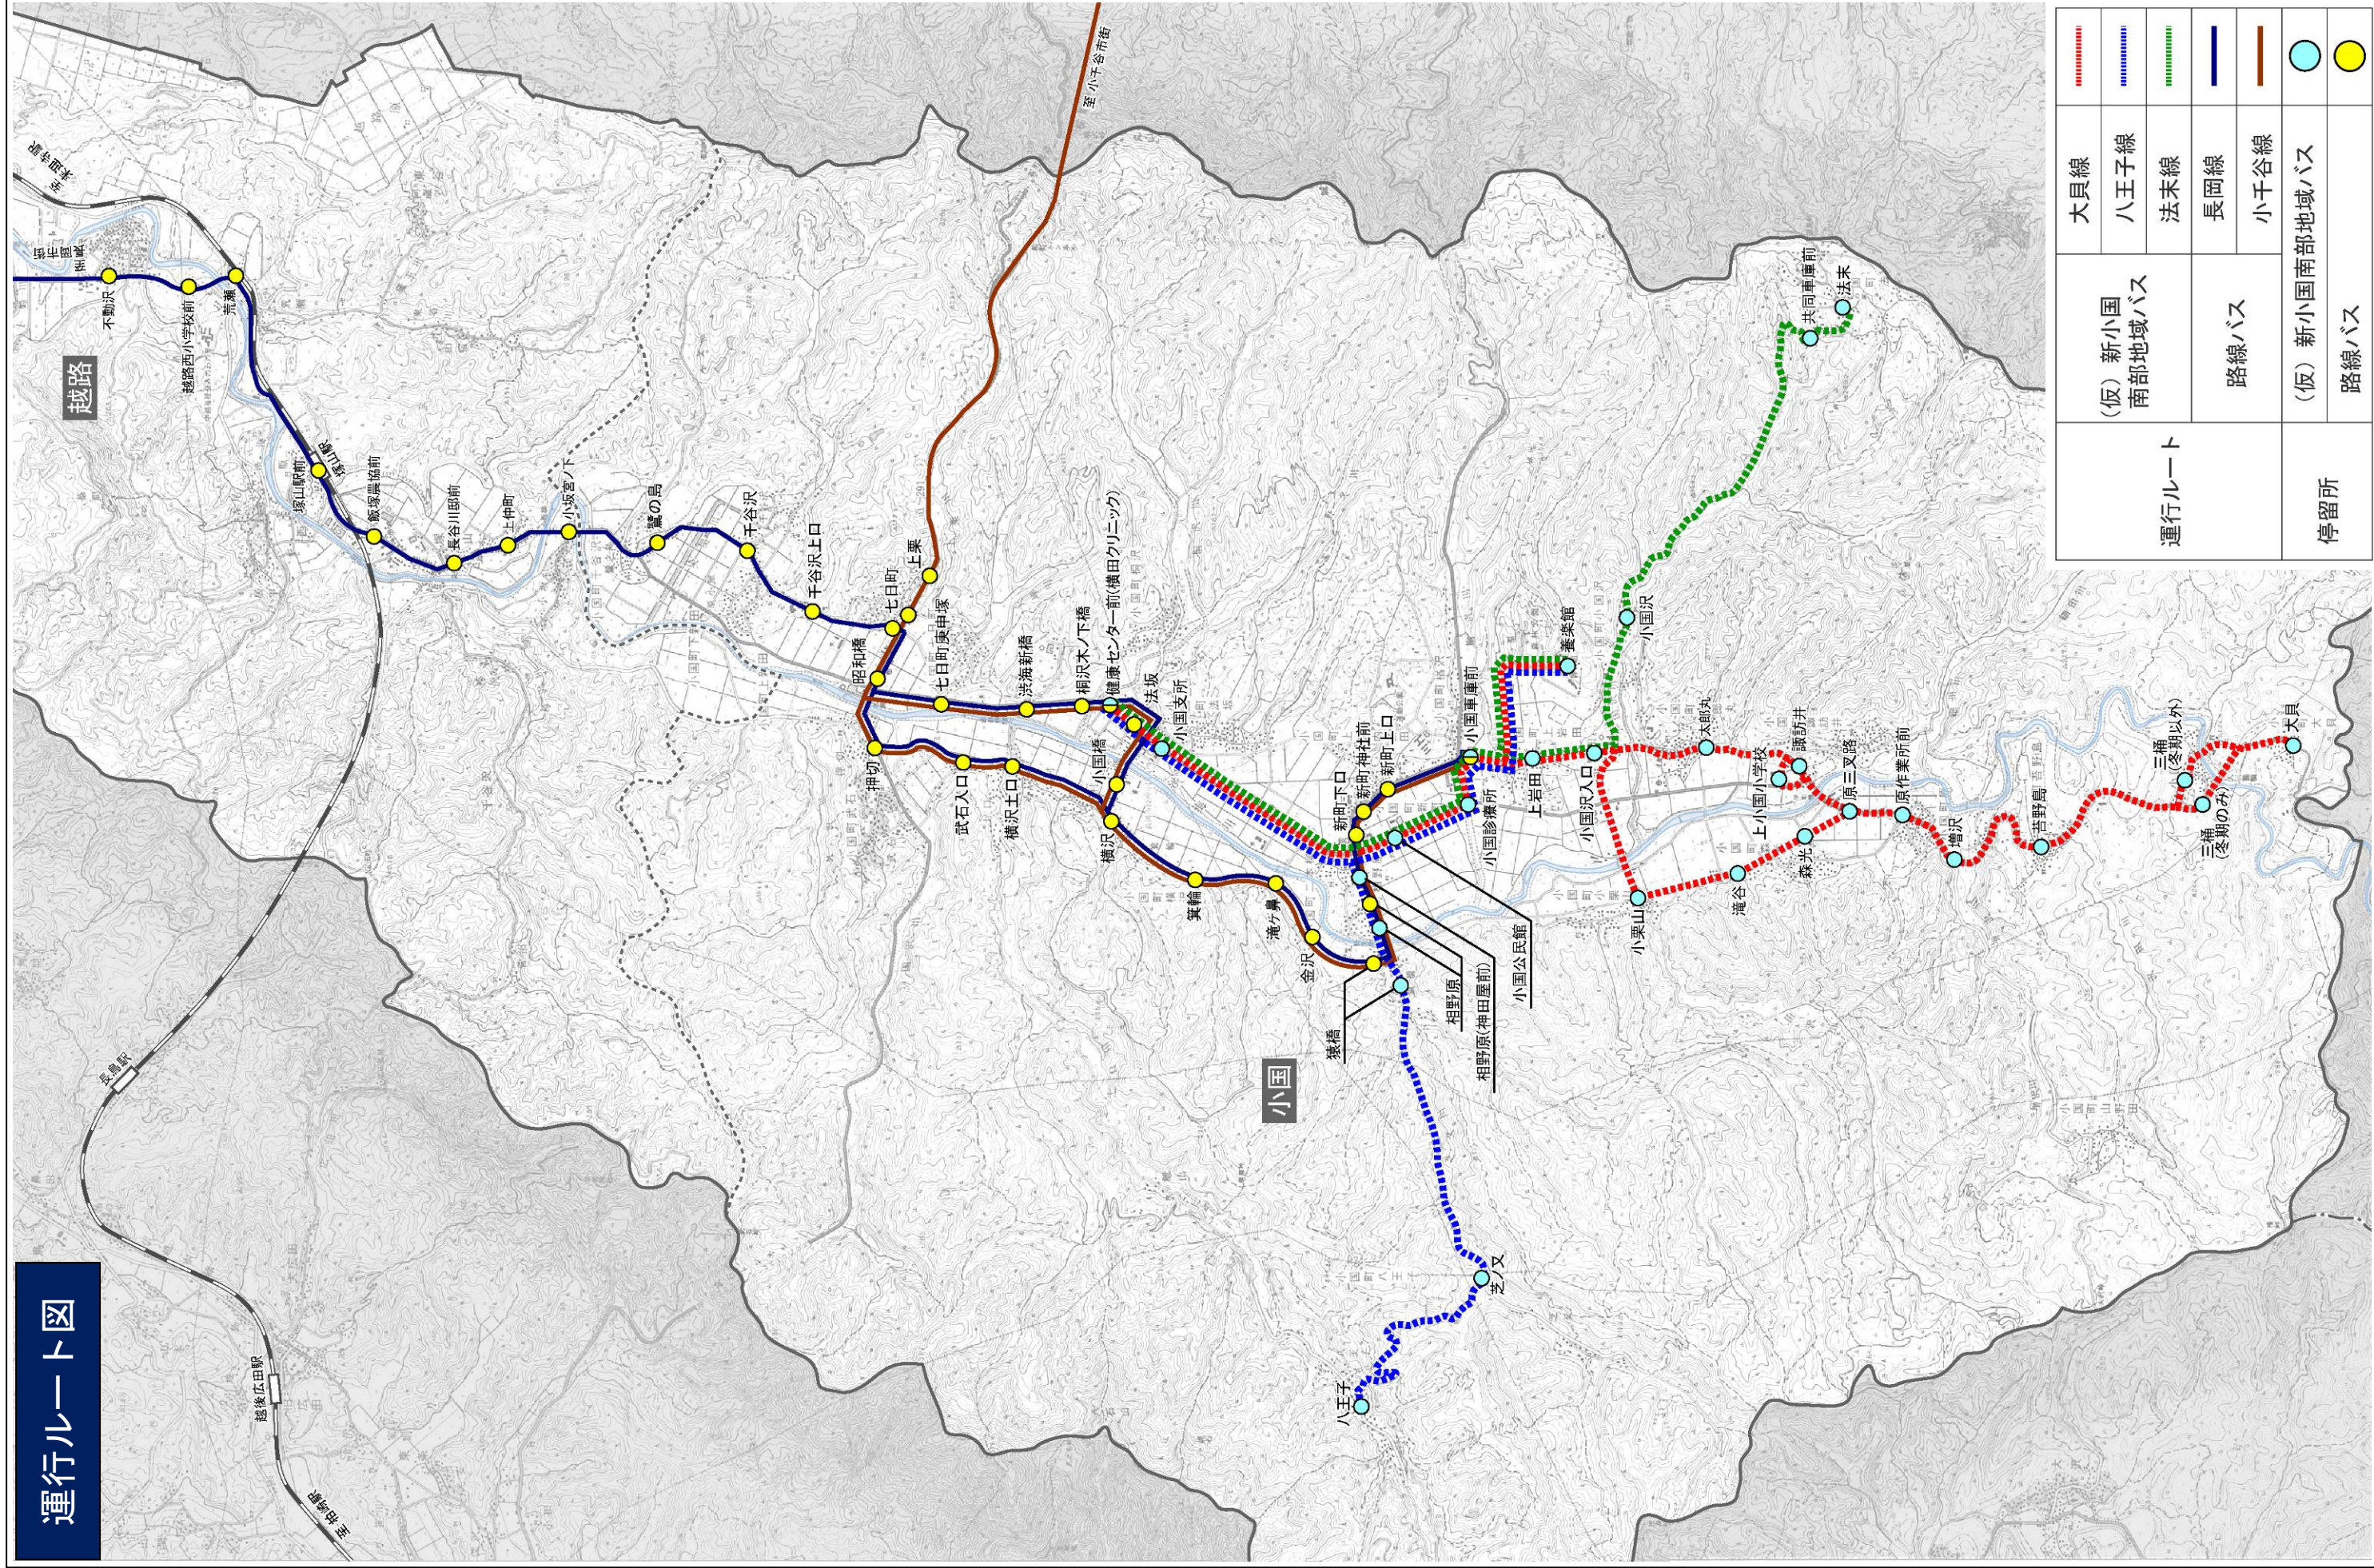

運行ルート図

	大貝線	(仮) 新小国南部地域バス	運行ルート
	八王子線		
	法末線	路線バス	停留所
	長岡線		
	小千谷線	(仮) 新小国南部地域バス	
		(仮) 新小国南部地域バス	
		路線バス	