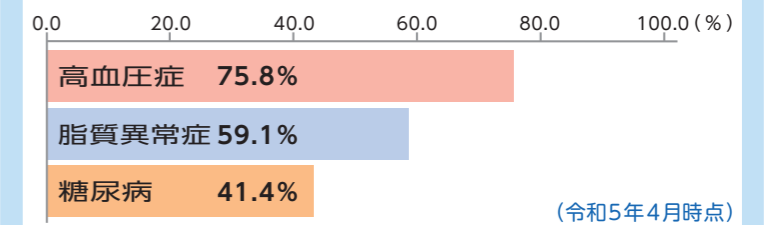

誰でも参加できる講座やイベント

週2回程度、ミライエ長岡などで健康講座19ページへを行っています。長岡歯科医師会や長岡市薬剤師会などと連携したイベントも開催。専門家から気軽にアドバイスを受けられる機会を提供します。

薬剤師による血糖値の急上昇を防ぐ食べ方の解説

高血圧予防のための減塩のポイント講座

ながおかウェルネス事業がスタート

みんなで始めよう 健康づくり

福祉総務課 ☎39・2371

知っていますか? 生活習慣病の悪化は、脳梗塞などの脳血管疾患の発症リスクを高めます

長岡市の脳血管疾患による死亡率は、男女ともに全国と比べて3割以上高くなっています。予防するには、日ごろの生活習慣を見直すことが有効です。

長岡市の脳血管疾患患者が有している生活習慣病の割合

体の状態や自分に合った健康づくりを知る

食事や健康の悩み 管理栄養士がアドバイス

一人ひとりの悩みや生活習慣に合わせて、食事のポイントや運動方法を伝えます。  
 回毎週月・木・土曜日午前9時~正午、午後1時~5時(1人30分程度。受け付けは午後4時30分まで) 場高齢者センターみやうち(曲新町) 関地域活性化・健康事業コンソーシアム ☎86・7867