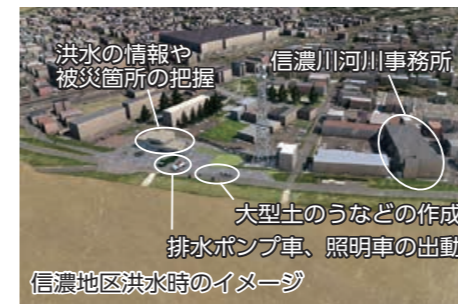

水防センター

洪水の情報や被災箇所の把握 信濃川河川事務所 大型土のうなどの作成 排水ポンプ車、照明車の出動 信濃地区洪水時のイメージ