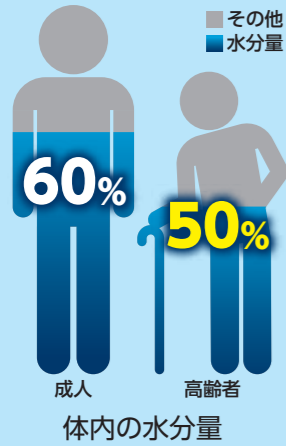

## 高齢者や子どもは特に注意

暑さの感じ方は、体調や暑さに対する慣れなどが影響し、人によって異なります。暑さやのどの渇きの感覚が弱くなる高齢者や、体温の調節能力が未発達の子どもの場合は特に注意が必要です。