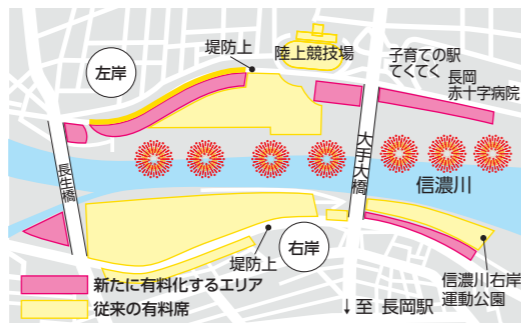

今年の花火は会場内か自宅で

観覧会場周辺の歩道や車道などは、毎年大勢の人で混み合います。このため、交通安全の確保が困難なことに加え、感染拡大のリスクも高まります。今年、安全な会場内か自宅での観覧を検討してください。

自治体との協定で初、人材育成に重点 楽天グループと協定を締結

閩産業イノベーション課 ☎39・2402

市は1月18日、国内外で70以上のサービスを展開する楽天グループ株式会社と、人材育成や地域経済の活性化など7項目で協力する包括連携協定を締結しました。

業界と連携したデジタル化の時代に活躍できる人材育成や、ふるさと納税の寄付額の向上などに取り組みます。締結式で、同社副社長執行役員CIO&CSOの平井康文さんは「人材育成の基礎がある長岡は、従来にない新しい取り組みができるはず。」

楽天グループの知見を活かし、持続可能な社会の実現に向けて協力していきたい。磯田市長は「これまでの長岡の取り組みを評価いただいた。協定の内容を着実に形にし、長岡の産業振興とイノベーションを共に進めていく」と意欲を語りました。