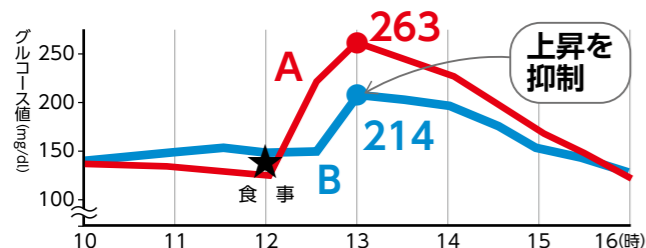

●お知らせはがき指定の日程で接種を希望する人 手続きは不要です。指定の日時・会場で実施します。

▶65歳以上向けに発送したお知らせはがきのイメージ

18歳～64歳

接種券が届き次第、個別・集団・職域接種のいずれかで3回目接種を受けることができます。予約方法などは、接種券に同封するお知らせで確認してください。

5歳～11歳

接種は本人と保護者が十分理解し、判断を

3月以降に5歳～11歳の子どもへのワクチン接種を始めることを、国が検討しています。ファイザー社の小児用ワクチンを使用し、3週間の間隔を空けて2回接種します。

早ければ3月上旬以降に対象の子どもへ接種券を発送し、接種方法などを案内します。子どもへの接種は、接種する場合としない場合のメリットとデメリットを本人と保護者(親権者)が十分理解し、判断してください。

1・2回目の接種も引き続き受けることができます。接種を希望する人は市へ相談してください。

効果あり！私たちの“ランチ改善”

※結果には個人差があります

検証① 炭水化物に+α

そば“だけ”を食べた場合と、サラダとサラダチキンを加えた場合…

今回、食後に血糖値が急激に変動する「血糖値スパイク」に着目。長岡市薬剤師会などと協力し、食べ方の工夫などで血糖値を上手にコントロールする方法を探りました。

問健康課 ☎39・7508

血糖値スパイクとは？

血液中のブドウ糖の濃度を表す血糖値は、主にごはん・麺などの炭水化物を食べると上昇します。通常は緩やかに上下しますが、「血糖値スパイク」は食事や生活習慣によって食後1～2時間のうちに血糖値が急上昇し、その後に急降下する現象です。自覚症状がほぼなく、空腹時に行う健康診断では血糖値が正常となるため、気づきにくいのが特徴です。