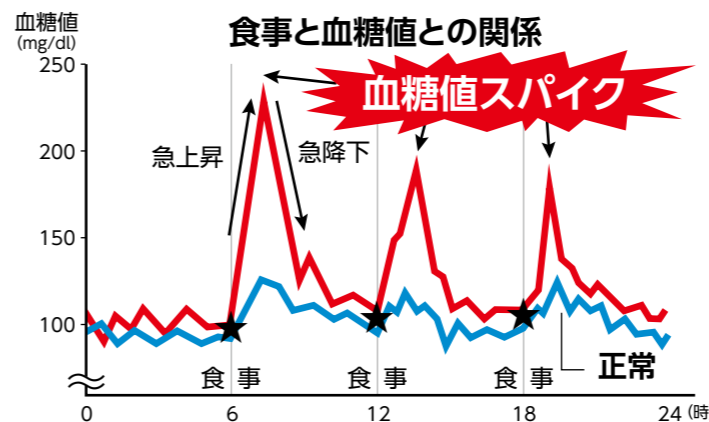

- ・ゆっくりかんで、炭水化物を食べ始めるまでに10分以上かけると◎
- ・野菜で満腹になってしまう人はたんぱく質も必要なので、肉・魚・卵を先に

市保健師

万病を招く 働き盛りこそ対策 血糖値のジェットコースター

監修：長岡中央総合病院糖尿病センター長・八幡和明さん

ランチの後、急激に眠くなる人はいませんか。もしかしたら血糖値が原因かもしれません。市の特定健診でも7割の人に血糖値の異常が認められています。

今回、食後に血糖値が急激に変動する「血糖値スパイク」に着目。長岡市薬剤師会などと協力し、食べ方の工夫などで血糖値を上手にコントロールする方法を探りました。

問健康課 ☎39・7508

血糖値スパイクとは？

血液中のブドウ糖の濃度を表す血糖値は、主にごはん・麺などの炭水化物を食べると上昇します。通常は緩やかに上下しますが、「血糖値スパイク」は食事や生活習慣によって食後1～2時間のうちに血糖値が急上昇し、その後に急降下する現象です。自覚症状がほぼなく、空腹時に行う健康診断では血糖値が正常となるため、気づきにくいのが特徴です。

放置すると…

血糖値が高い状態が続くと糖尿病を招きます。また、血糖値スパイクが血管の壁にダメージを与え、動脈硬化が進行し、脳梗塞や心筋梗塞など命に関わる重大な疾患のリスクが高まります。

病気の一例

血糖値スパイクを防ぐには？ 検証してみました！

薬剤師会や長岡商工会議所の健康・医療福祉部会のみなさんと一緒に、普段通りの食生活にひと工夫を加えることで、血糖値がどう変化するか検証しました。

- 期間：10月7日～20日（2週間）
- 対象者：20～50歳代の15人
- 方法：機器を腕に着けて生活し、グルコース値（血糖値に近い値）を測定。食事内容や食べ方を記録

気になる結果は…

検証した薬剤師会のみなさん

出張します！ 企業向け健康講座

血管年齢の測定から心のケアまで、働き盛り世代向けの幅広いメニューがあります。日時や内容などをご相談ください。

働き盛りの健康な人こそ 生活習慣の見直しを

長岡市薬剤師会会長・上村宏さん 地域の健康づくりをする上で課題であった働き盛り世代への啓発に、商工会議所や市と連携して取り組んでいます。将来の治療や服薬の負担を減らすためにも健康なうちに生活習慣を見直しましょう。