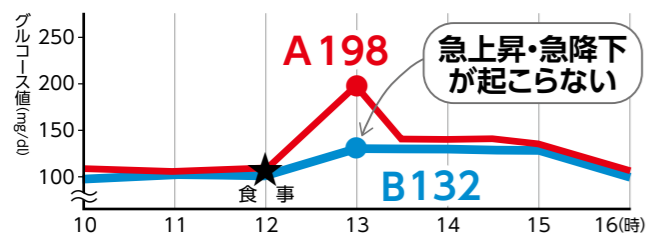

検証② 食べる順番を工夫

コンビニで買ったおにぎりとサラダ。食べる順番を入れ替えると…