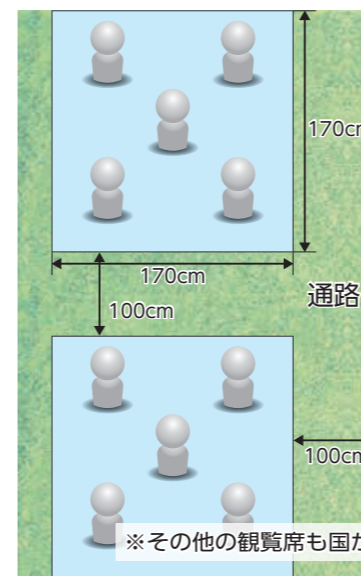

関長岡花火財団 ☎39・0823

市民先行販売チケット 5/10月から受付開始 (予定)

ウイルス禍での長岡まつり大花火大会

社会的距離を確保した新しい観覧席の例

マス席(右岸) 1マス21,000円

▲一昨年のマス席(右岸)。今年は、マスごとの間隔を空け、1マスの定員を5人に変更

ベンチ席 1席3,500円

▲一昨年のベンチ席。今年は、前後左右の1席分の間隔を確保