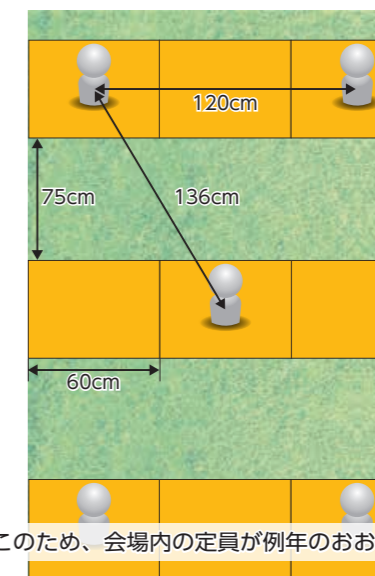

関長岡花火財団 ☎39・0823

市民先行販売チケット 5/10月から受付開始 (予定)

ウイルス禍での長岡まつり大花火大会

社会的距離を確保した新しい観覧席の例

マス席(右岸) 1マス21,000円

▲一昨年のマス席(右岸)。今年は、マスごとの間隔を空け、1マスの定員を5人に変更

ベンチ席 1席3,500円

▲一昨年のベンチ席。今年は、前後左右の1席分の間隔を確保