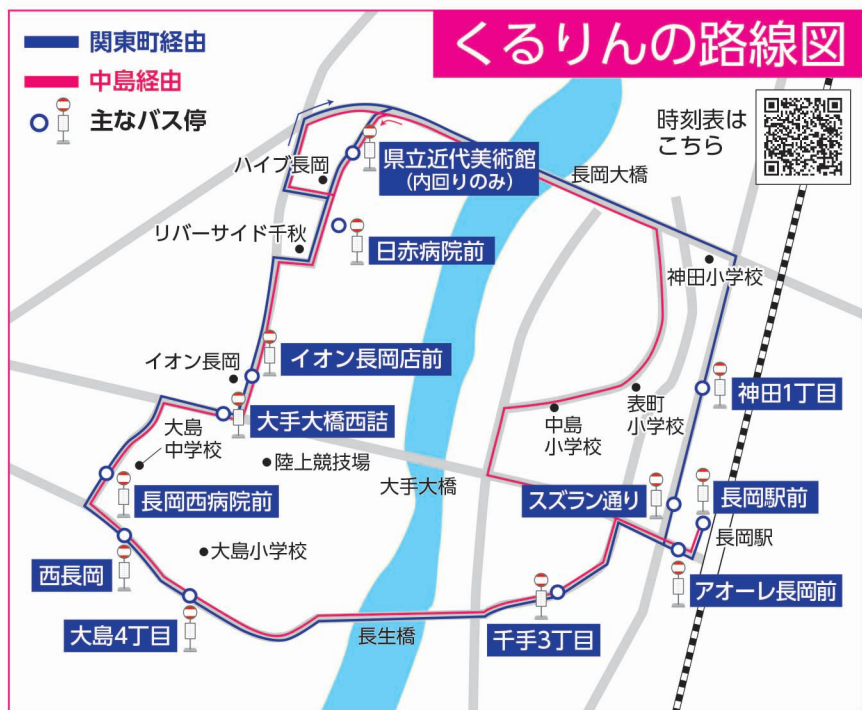

市内路線バスの中央環状線(くるりん)で3月20日(祝)から、交通系ICカードによる決済の実証実験を行います。乗り降りがさらに簡単になり、非接触で感染症対策にも。ぜひご利用ください。

タッチするだけ
乗り降りらくらく

1. 1 SuicaやPASMOなどへ事前に入金
2. 2 乗り降りの時は、読み取り機にカードやスマートフォンをタッチするだけ。整理券はいりません

使えるカードの種類や
詳しい決済方法は
市ホームページで

閩交通政策課 ☎39・2267

令和2年度県広報コンクール

市政だよりが2冠!

広報紙、組み写真で 閩広報課 ☎39・2202

県内市町村の広報紙の出来栄を競う新潟県広報コンクールで、ながおか市政だよりが広報紙と組み写真の各部門で最高賞の知事賞に選ばれました。これからも、暮らしに役立ち、親しみのある紙面をお届けします。

▲紙面は市ホームページで

評価されたポイント (審査員の講評から)

- ●外国人の定住が進む今、「長岡の多文化共生」を特集のテーマとしたのは意義深くタイムリー。紙面も統一感がある
- ●「お知らせ」欄はメリハリあるレイアウトで写真が効果的
- ●組み写真は躍動感があり、1枚1枚の表情が良い