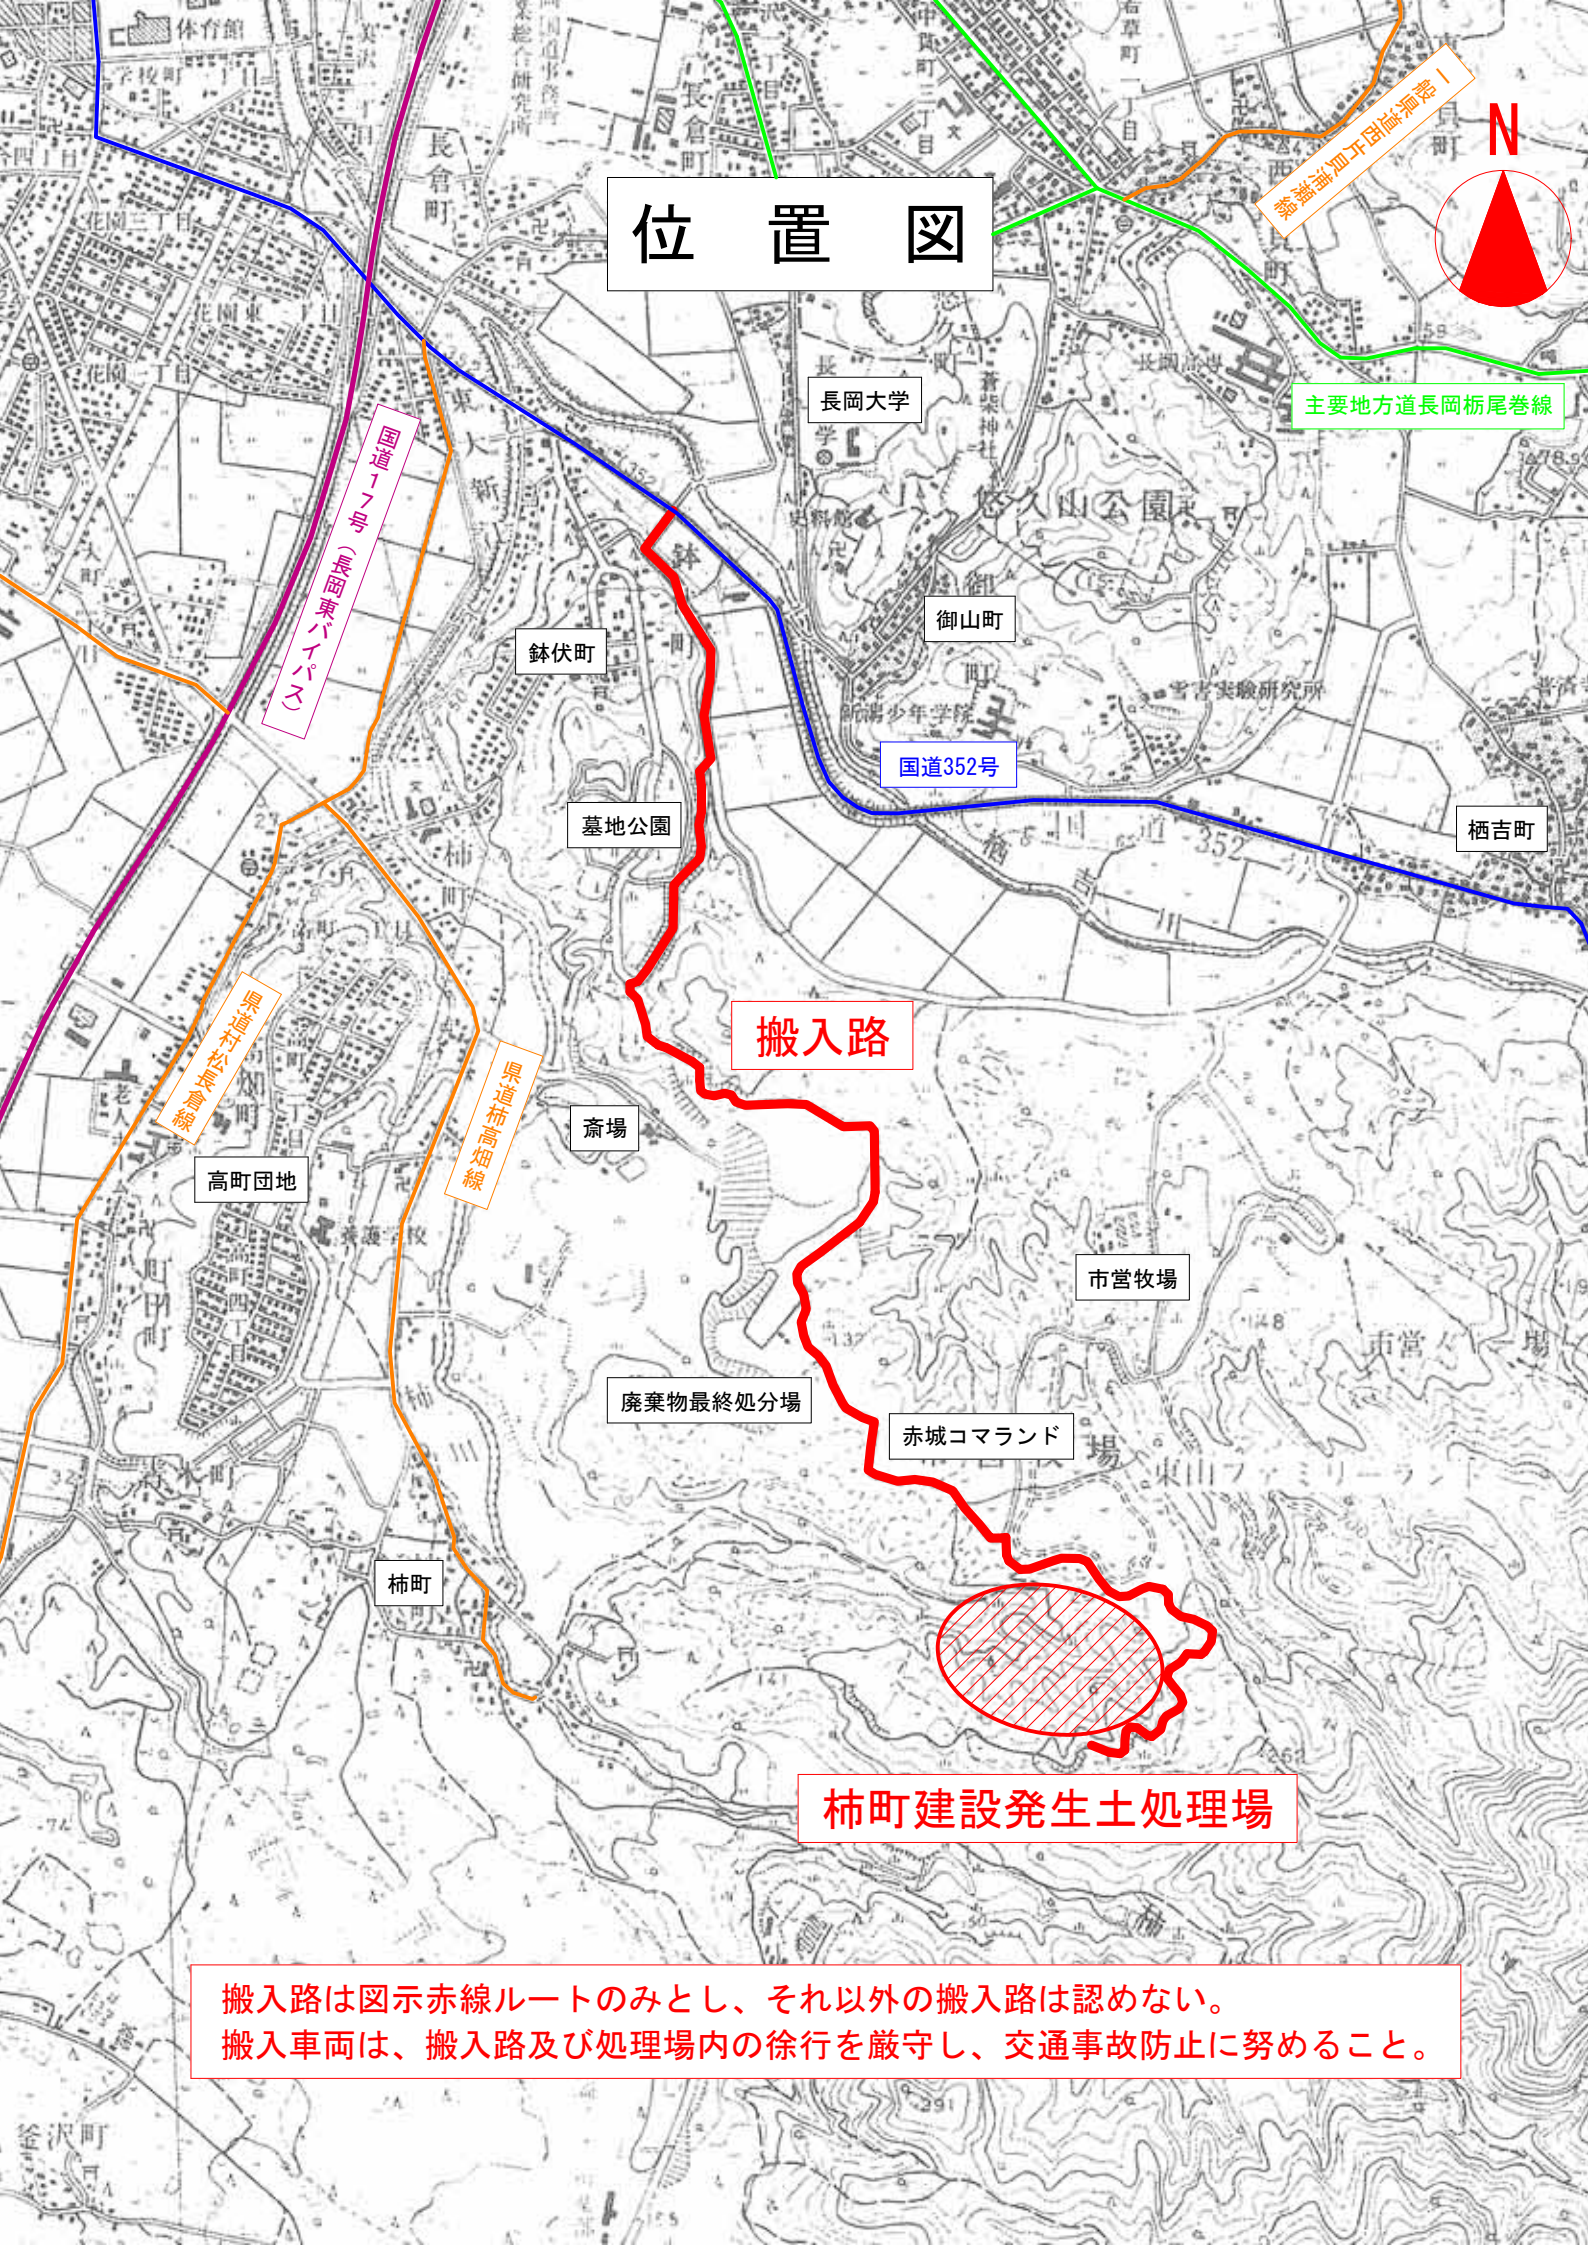

# 位置図

国道107号(新潟県道107号)

主要地方道長岡栃尾巻線

長岡大学

鉢伏町

御山町

国道352号

墓地公園

柿町建設発生土処理場

搬入路は図示赤線ルートのみとし、それ以外の搬入路は認めない。  
搬入車両は、搬入路及び処理場内の徐行を厳守し、交通事故防止に努めること。