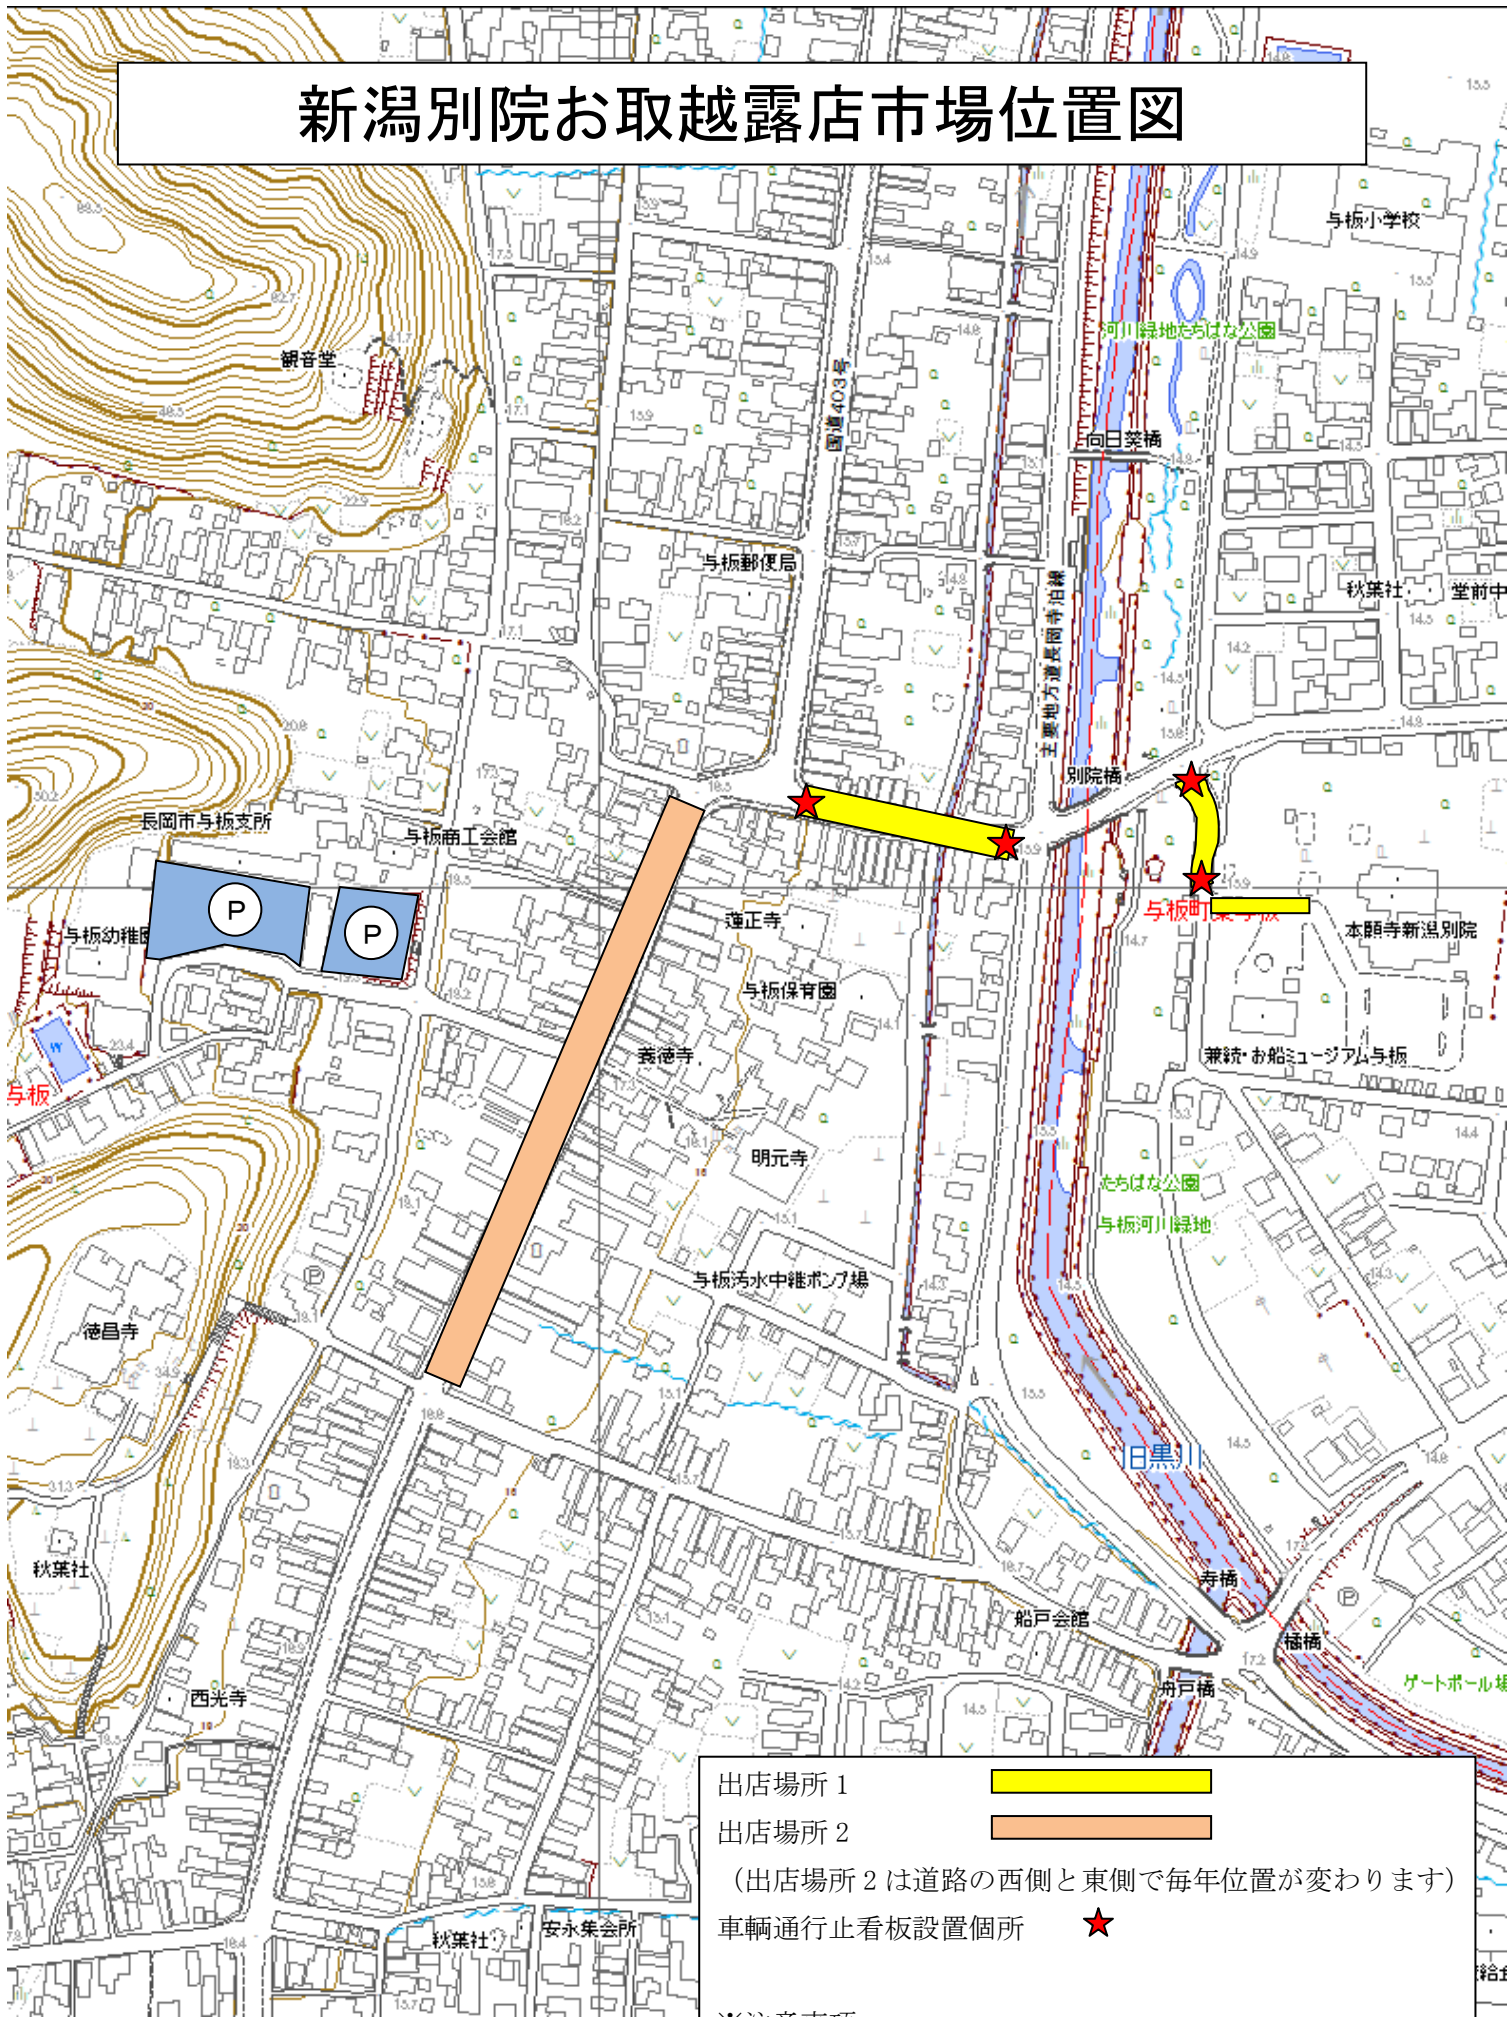

# 新潟別院お取越露店市場位置図

- 出店場所 1
- 出店場所 2
- (出店場所 2 は道路の西側と東側で毎年位置が変わります)
- 車輛通行止看板設置箇所 ★

※注意事項

- ・ 駐車場は、長岡市与板支所駐車場をご利用ください。
- ・ 路上駐車はご遠慮ください。