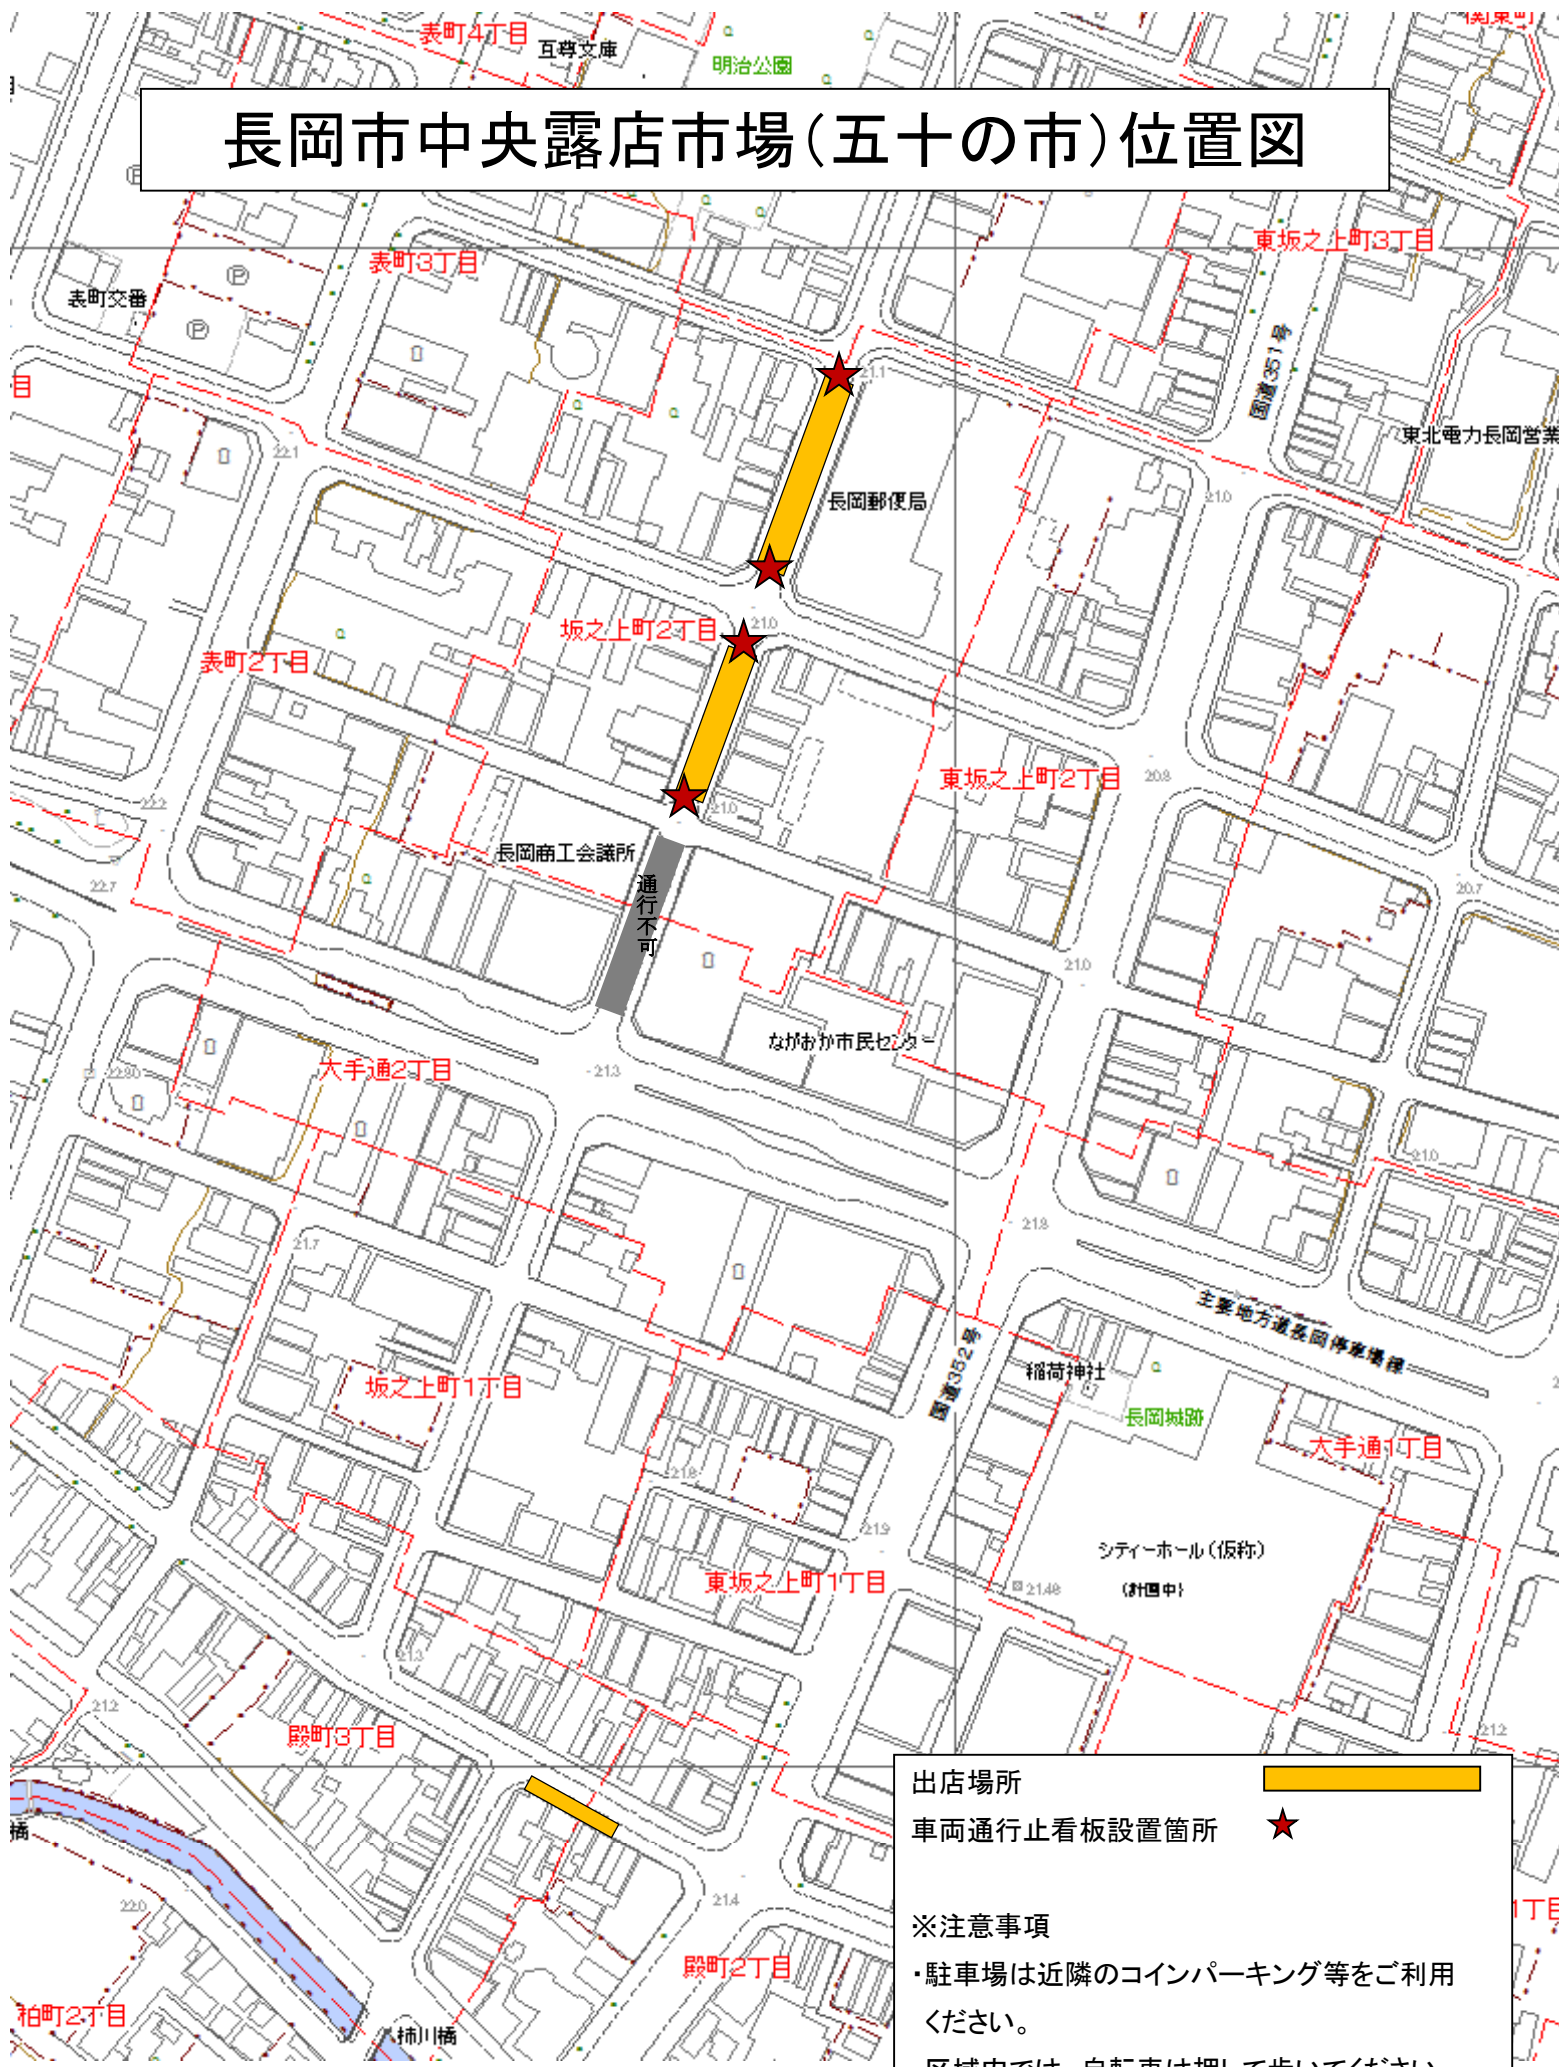

長岡市中央露店市場(五十の市)位置図

出店場所 
車両通行止看板設置箇所 

※注意事項
 ・駐車場は近隣のコインパーキング等をご利用ください。
 ・区域内では、自転車は押して歩いてください。