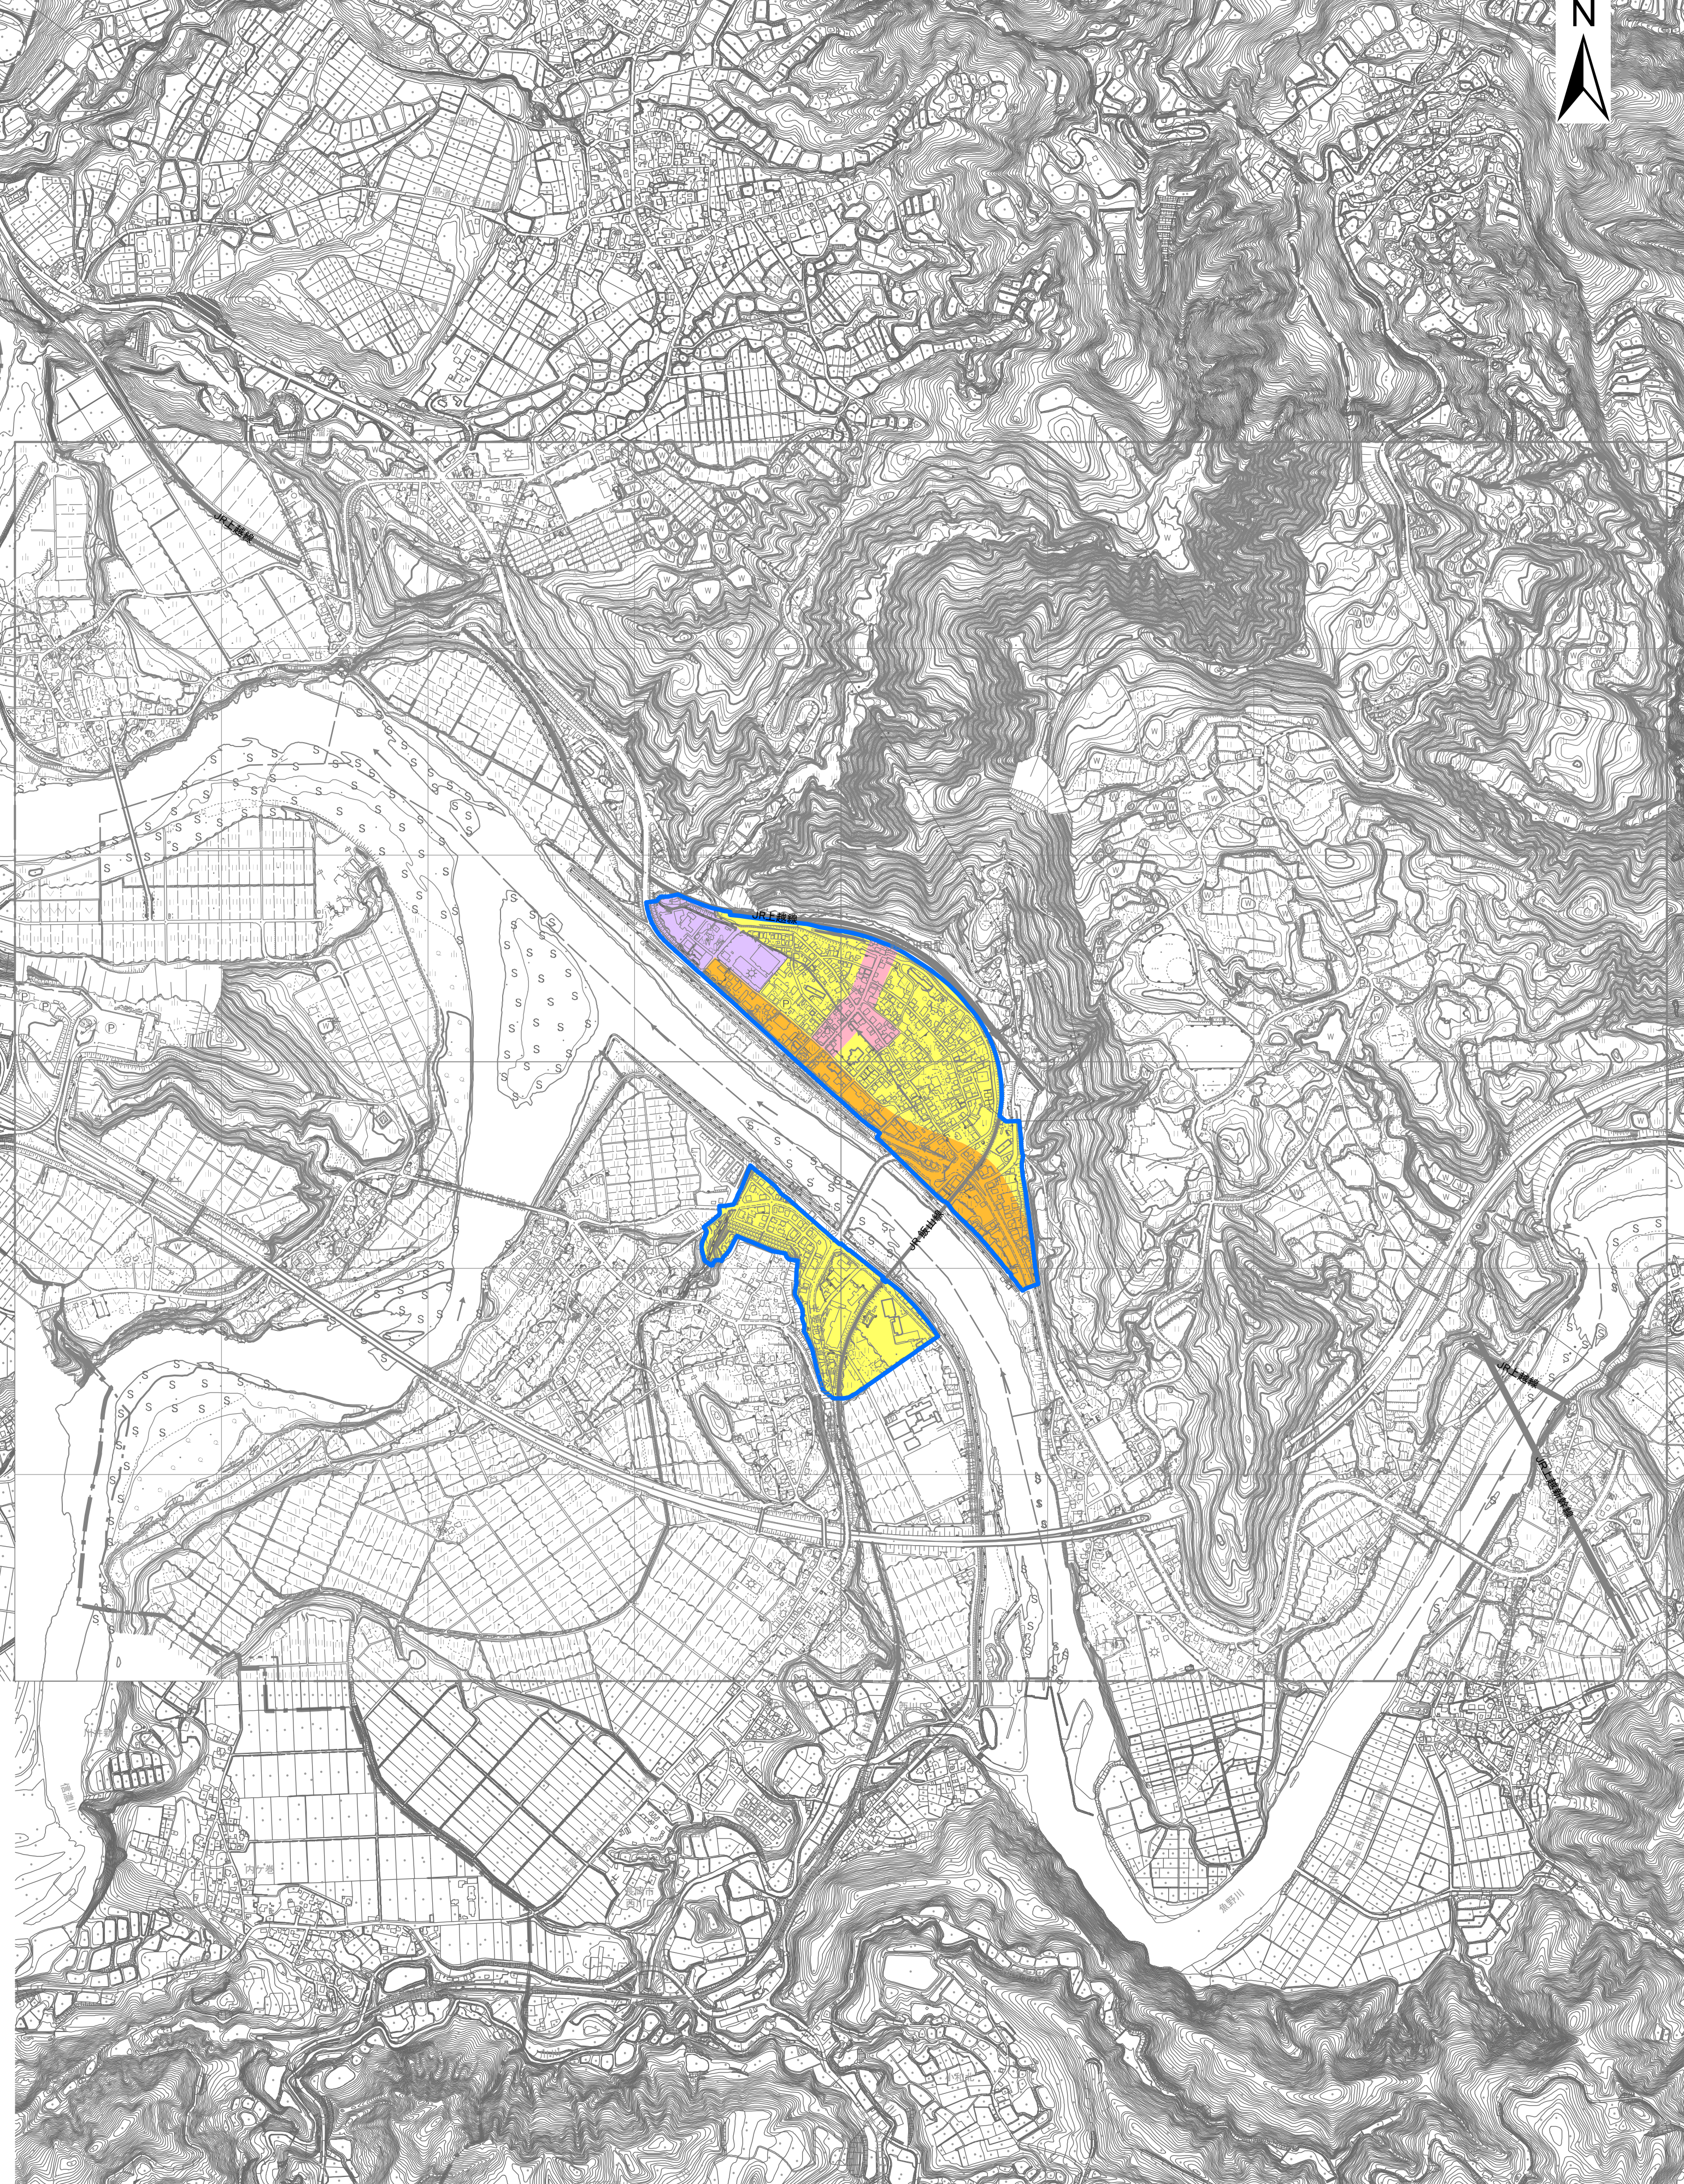

建築基準法第22条第1項の規定により指定する区域（川口都市計画区域）

凡例
建築基準法第22条第1項の規定により指定する区域