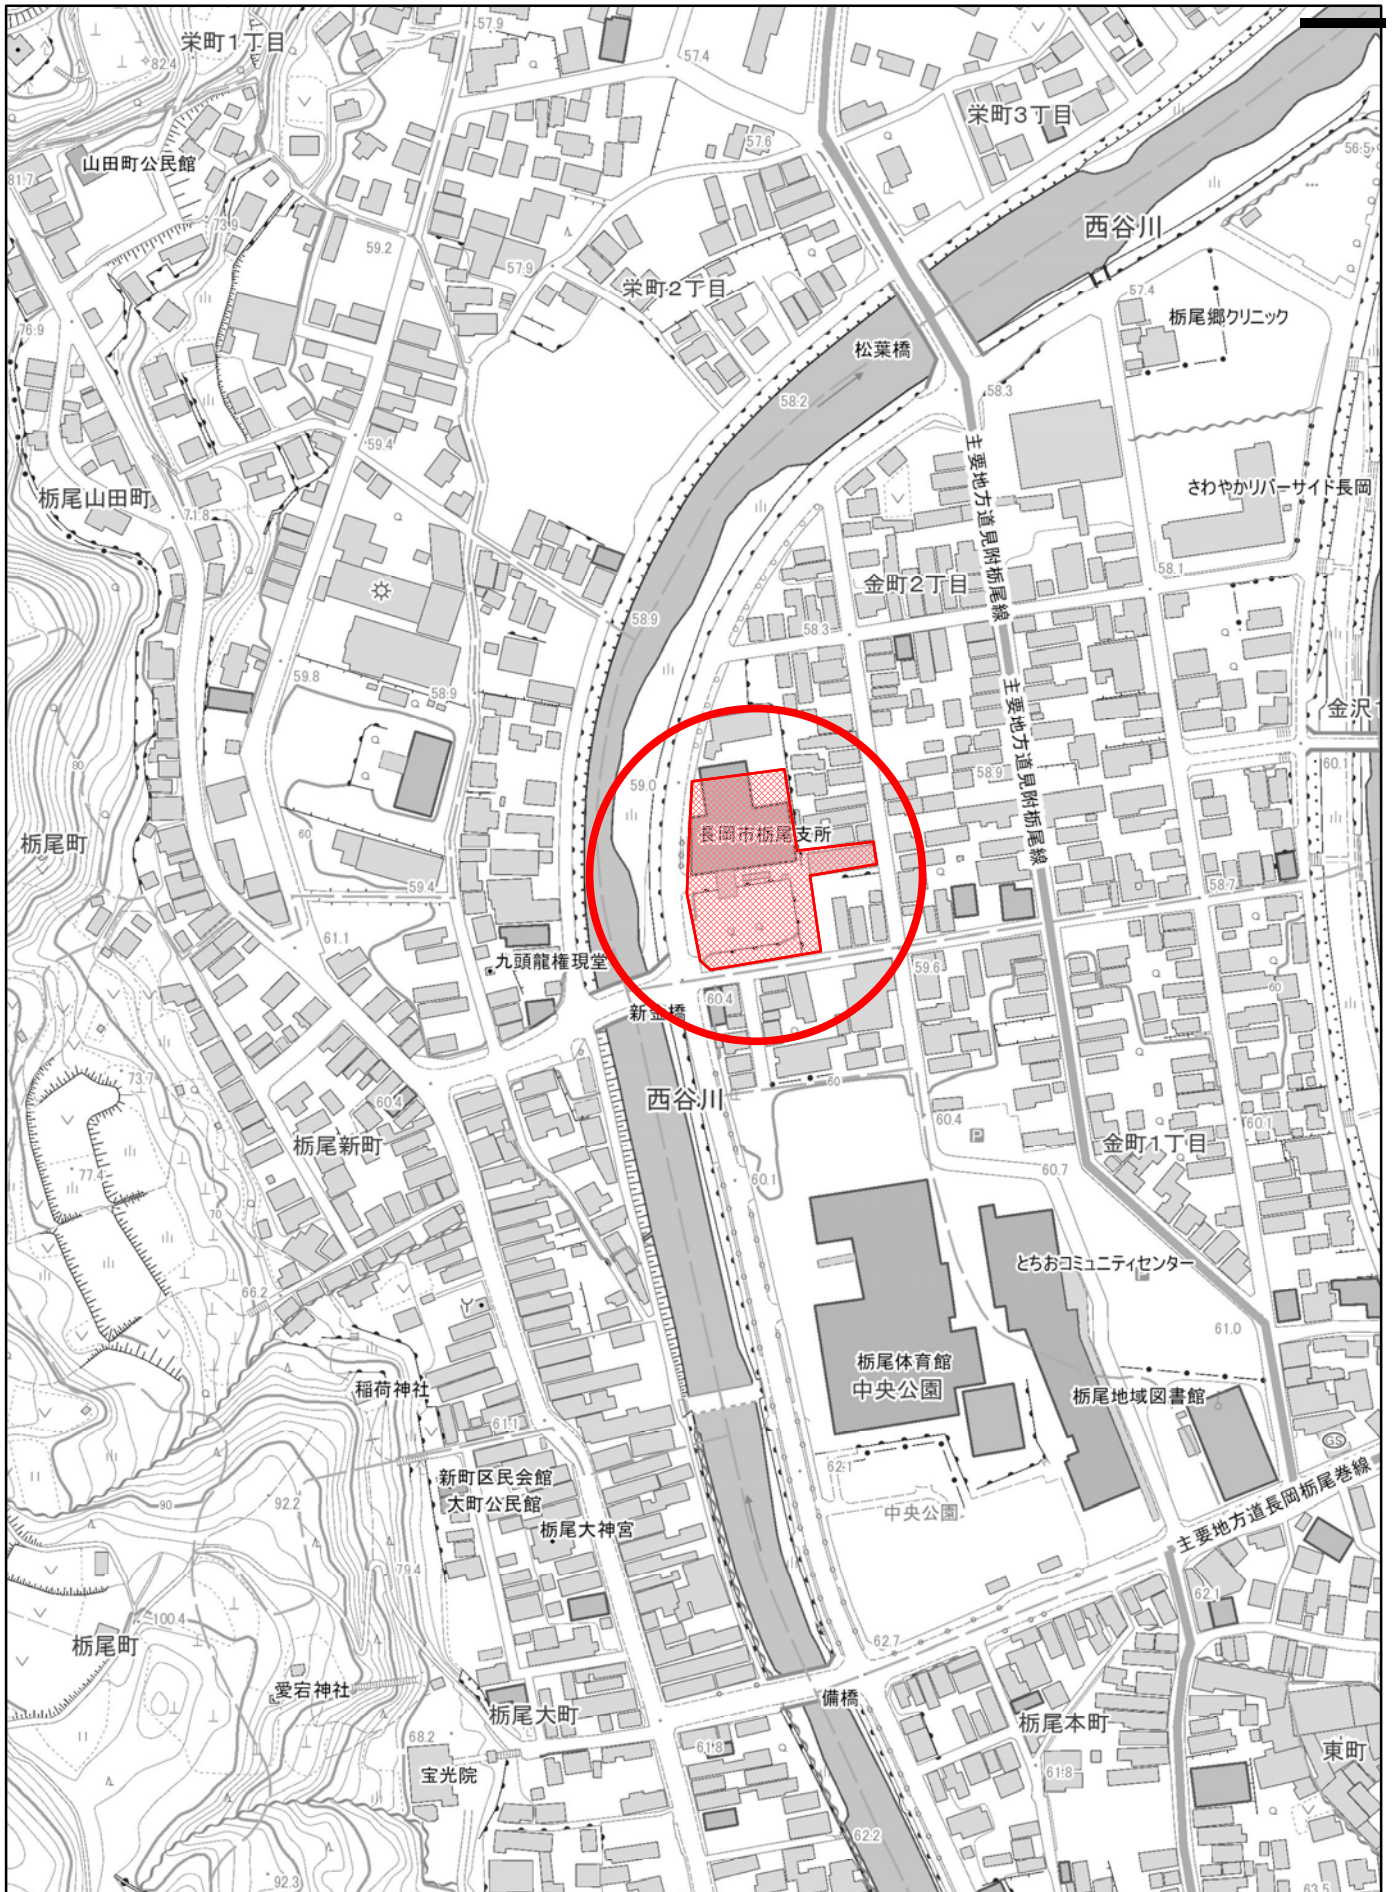

【位置図】長岡市金町2丁目丙185番4

1:3,000

0 0.04 0.08 0.16 km