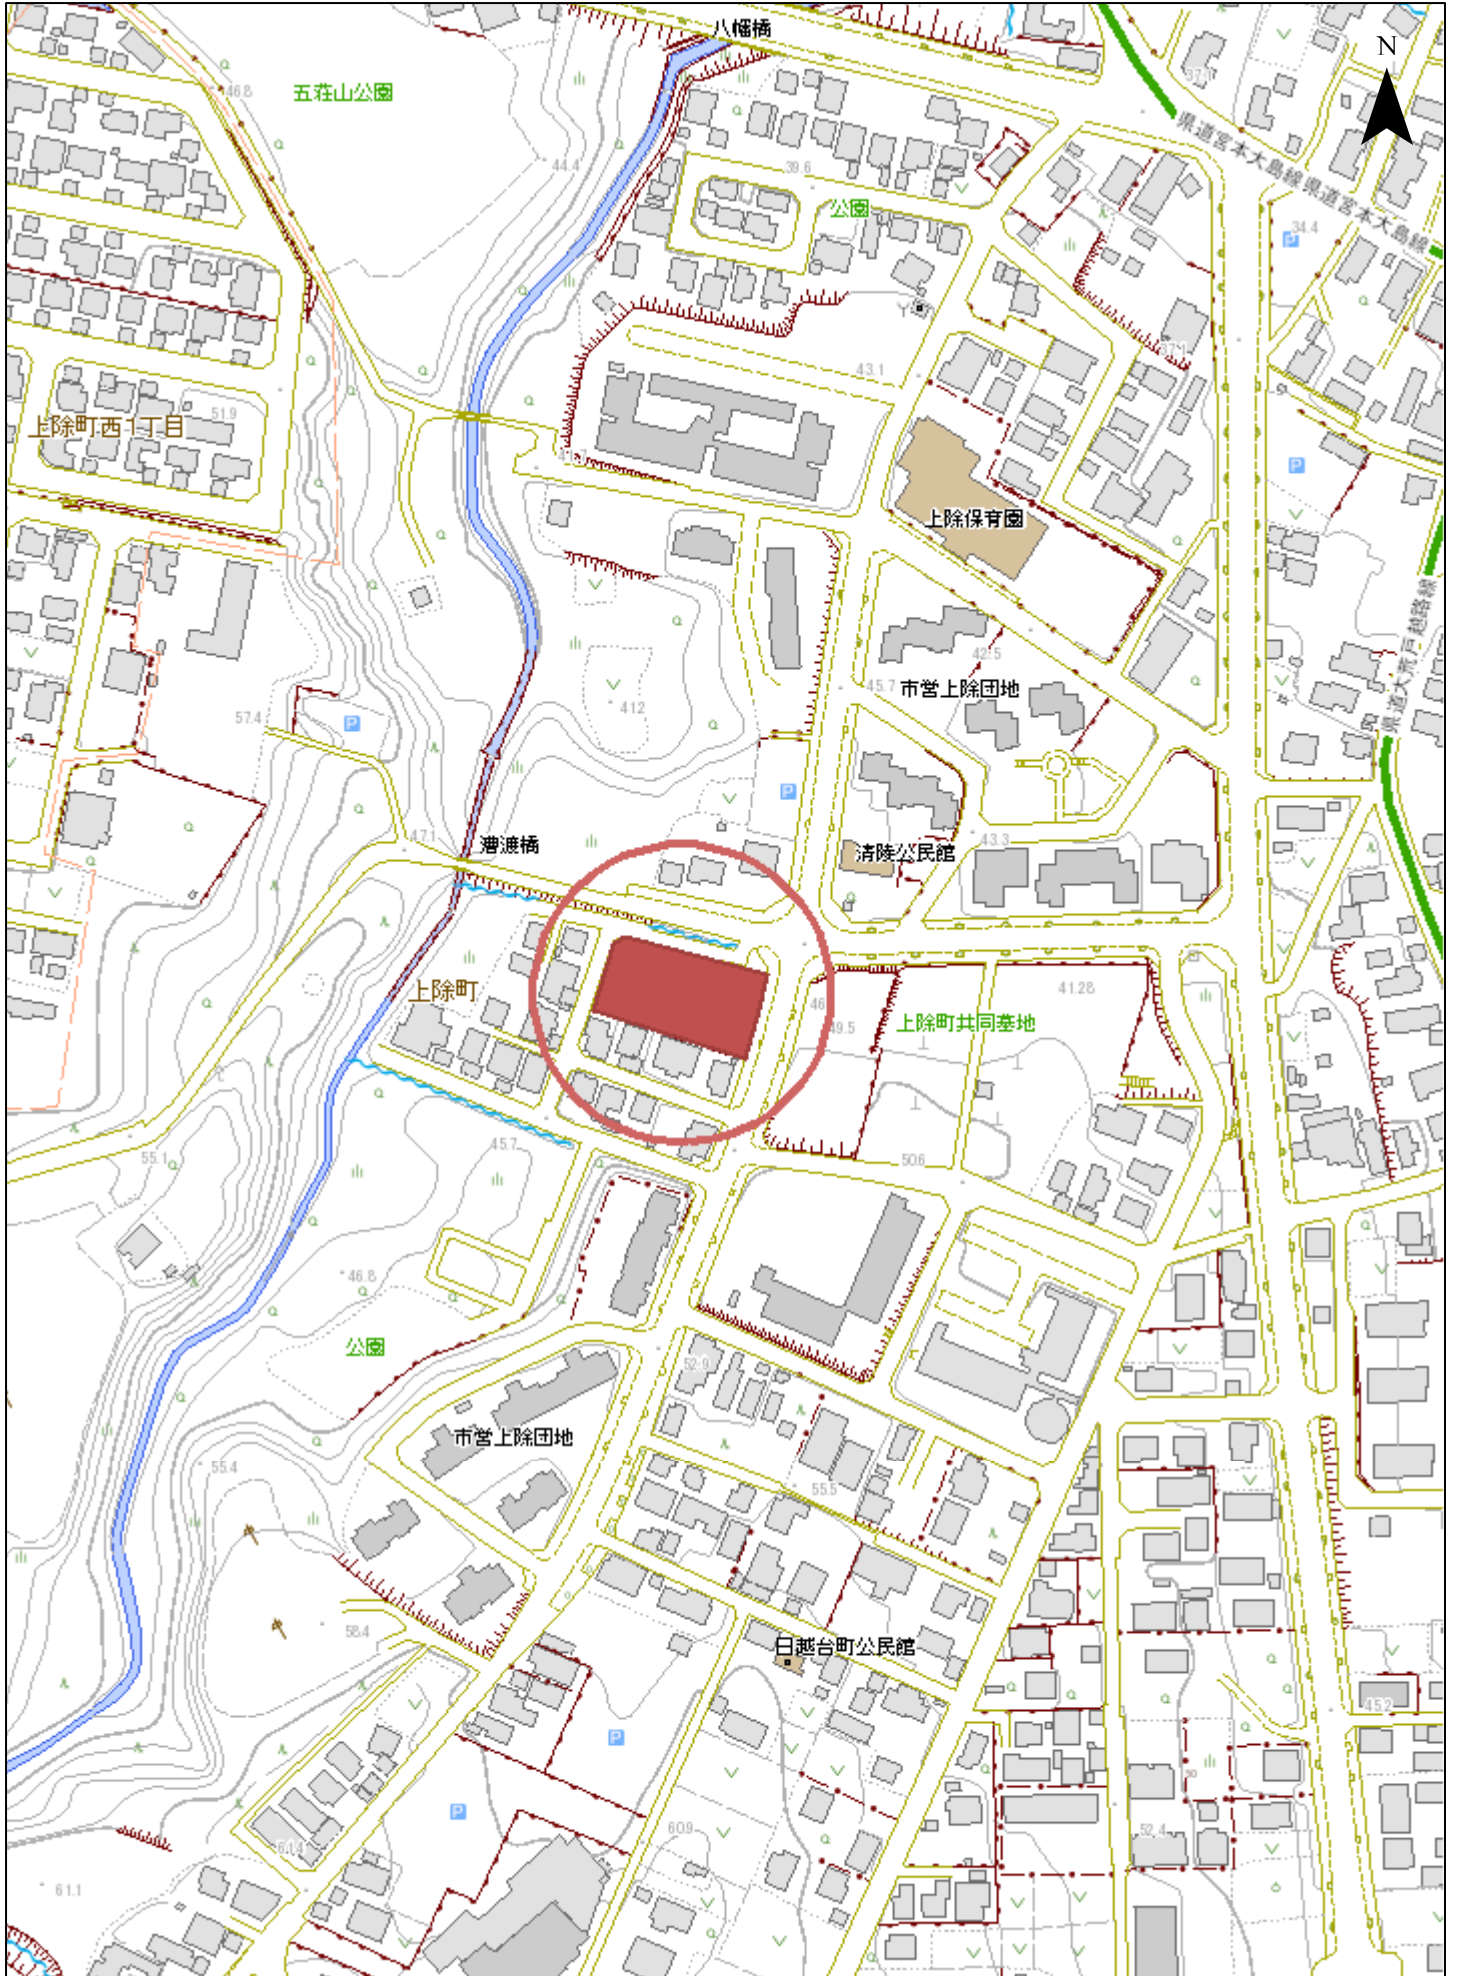

位置図

1:2,500

0 0.0325 0.065 0.13 km