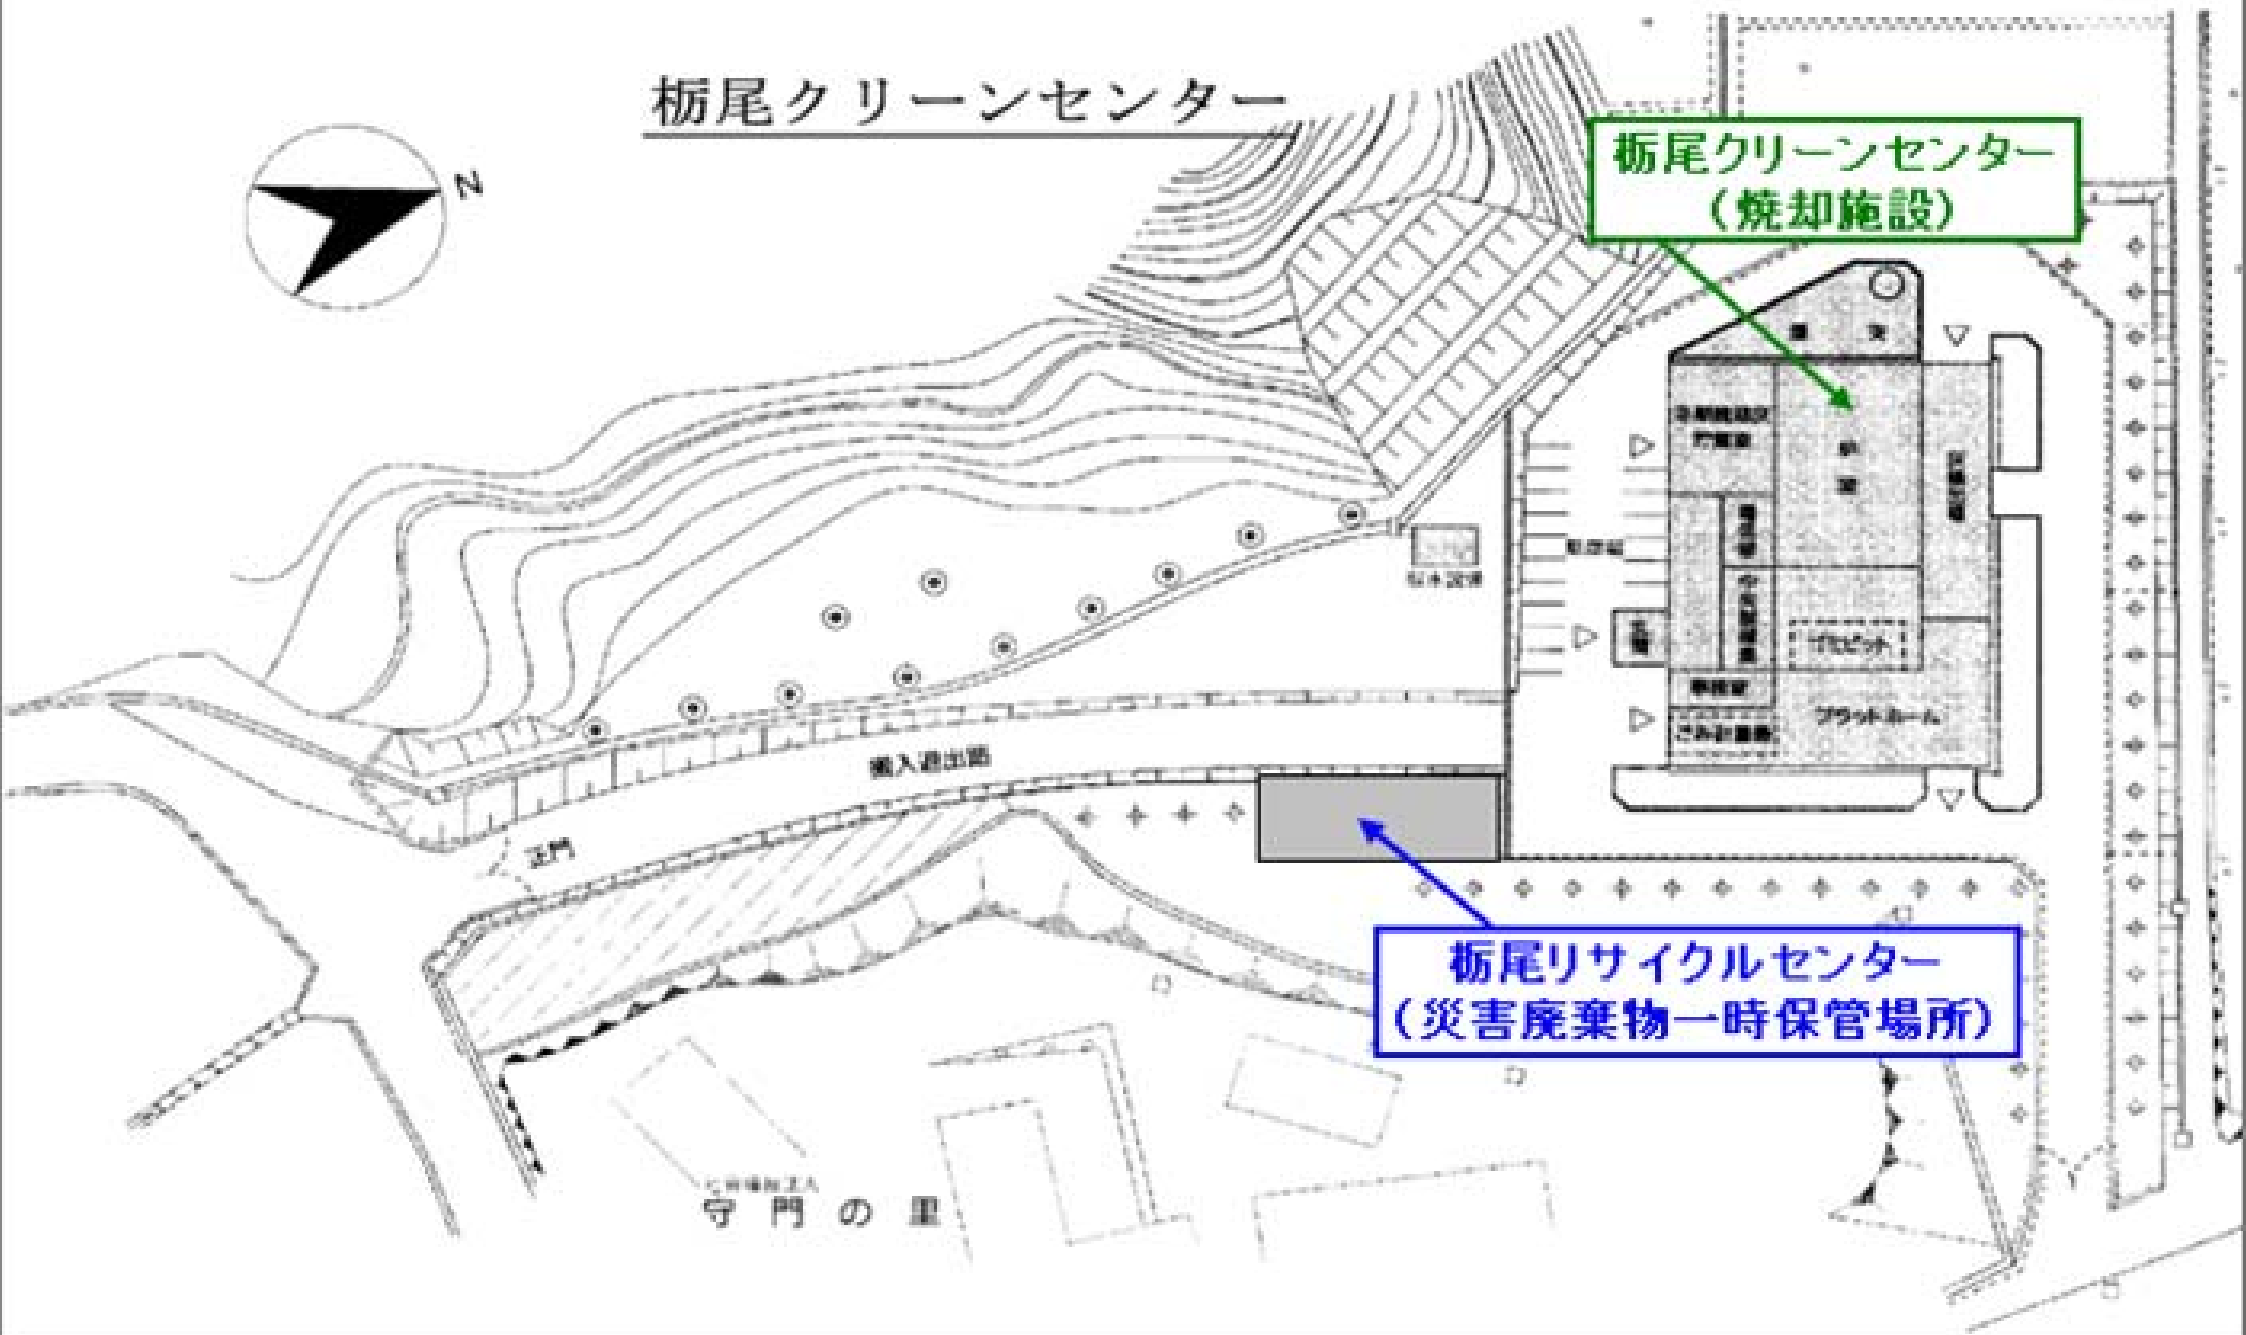

# 栃尾クリーンセンター

栃尾クリーンセンター  
(焼却施設)

栃尾リサイクルセンター  
(災害廃棄物一時保管場所)

守門の里