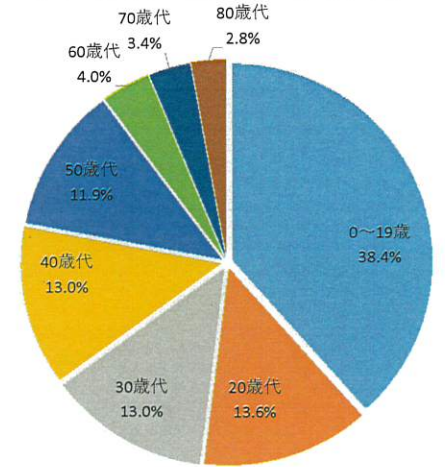

長岡市累計 676人

判明日ベースの陽性者数(1日)と移動平均(1週間)

感染者年代別割合

【長岡市】

5/1 ~ 5/31 判明 165 人

	人数	割合
0~19歳	31	18.8%
20歳代	18	10.9%
30歳代	21	12.7%
40歳代	25	15.2%
50歳代	24	14.5%
60歳代	25	15.2%
70歳代	12	7.3%
80歳代	7	4.2%
90歳代以上	2	1.2%
計	165	100.0%

感染者年代別割合（長岡市）

【長岡市】

※直近2週間

8/17 ~ 8/30 判明 177 人

	人数	割合
0~19歳	68	38.4%
20歳代	24	13.6%
30歳代	23	13.0%
40歳代	23	13.0%
50歳代	21	11.9%
60歳代	7	4.0%
70歳代	6	3.4%
80歳代	5	2.8%
計	177	100.0%

感染者年代別割合（長岡市）

【新潟県全体】

5/1 ~ 5/31 判明 923 人

	人数	割合
0~19歳	124	13.4%
20歳代	137	14.8%
30歳代	125	13.5%
40歳代	125	13.5%
50歳代	116	12.6%
60歳代	117	12.7%
70歳代	90	9.8%
80歳代	58	6.3%
90歳代以上	28	3.0%
非公表	3	0.3%
計	923	100.0%

感染者年代別割合（新潟県全体）

【新潟県全体】

8/17 ~ 8/30 判明 1,466 人

	人数	割合
0~19歳	341	23.3%
20歳代	324	22.1%
30歳代	215	14.7%
40歳代	253	17.3%
50歳代	192	13.1%
60歳代	66	4.5%
70歳代	43	2.9%
80歳代	26	1.8%
90歳代以上	5	0.3%
非公表	1	0.1%
計	1,466	100.0%

感染者年代別割合（新潟県全体）

長岡市内の新規感染者数の推移 (2020年11月4日～2021年8月30日)