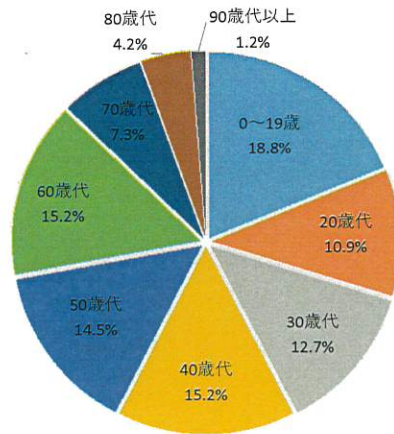

第10回長岡市新型コロナウイルス感染症対策本部会議 次第

日時：令和3年9月1日（水）

午後3時00分から

場所：アオーレ長岡4階大会議室

- 1 市内の感染状況について
- 2 県の特別警報について
- 3 市有施設の休館について
- 4 イベント等の中止・延期等について
- 5 学校部活動の休止について
- 6 その他

長岡市新規感染者カレンダー

判明日ベース 8/30 現在

日	月	火	水	木	金	土
4/25 4人	26 1人	27 1人	28 5人	29 0人	30 7人	5/1 6人
2 9人	3 2人	4 7人	5 9人	6 5人	7 13人	8 13人
9 7人	10 15人	11 9人	12 15人	13 6人	14 9人	15 4人
16 4人	17 2人	18 3人	19 6人	20 4人	21 2人	22 5人
23 1人	24 2人	25 3人	26 1人	27 0人	28 2人	29 1人
30 0人	31 0人	6/1 1人	2 0人	3 1人	4 0人	5 0人
6 0人	7 0人	8 1人	9 1人	10 0人	11 0人	12 0人
13 0人	14 1人	15 1人	16 0人	17 0人	18 1人	19 0人
20 0人	21 0人	22 0人	23 0人	24 0人	25 0人	26 0人
27 0人	28 0人	29 1人	30 0人	7/1 0人	2 0人	3 0人
4 0人	5 1人	6 1人	7 0人	8 0人	9 1人	10 0人
11 3人	12 0人	13 8人	14 0人	15 5人	16 2人	17 3人
18 1人	19 1人	20 0人	21 2人	22 1人	23 0人	24 2人
25 1人	26 1人	27 2人	28 1人	29 2人	30 6人	31 3人
8/1 0人	2 2人	3 2人	4 3人	5 7人	6 3人	7 10人
8 1人	9 6人	10 7人	11 14人	12 7人	13 14人	14 13人
15 5人	16 9人	17 11人	18 10人	19 10人	20 15人	21 10人
22 7人	23 10人	24 37人	25 13人	26 13人	27 13人	28 12人
29 10人	30 6人	31	9/1			

長岡市累計 676人

判明日ベースの陽性者数(1日)と移動平均(1週間)

感染者年代別割合

【長岡市】

5/1 ~ 5/31 判明 165 人

	人数	割合
0~19歳	31	18.8%
20歳代	18	10.9%
30歳代	21	12.7%
40歳代	25	15.2%
50歳代	24	14.5%
60歳代	25	15.2%
70歳代	12	7.3%
80歳代	7	4.2%
90歳代以上	2	1.2%
計	165	100.0%

感染者年代別割合（長岡市）

【長岡市】

※直近2週間

8/17 ~ 8/30 判明 177 人

	人数	割合
0~19歳	68	38.4%
20歳代	24	13.6%
30歳代	23	13.0%
40歳代	23	13.0%
50歳代	21	11.9%
60歳代	7	4.0%
70歳代	6	3.4%
80歳代	5	2.8%
計	177	100.0%

感染者年代別割合（長岡市）

【新潟県全体】

5/1 ~ 5/31 判明 923 人

	人数	割合
0~19歳	124	13.4%
20歳代	137	14.8%
30歳代	125	13.5%
40歳代	125	13.5%
50歳代	116	12.6%
60歳代	117	12.7%
70歳代	90	9.8%
80歳代	58	6.3%
90歳代以上	28	3.0%
非公表	3	0.3%
計	923	100.0%

感染者年代別割合（新潟県全体）

【新潟県全体】

8/17 ~ 8/30 判明 1,466 人