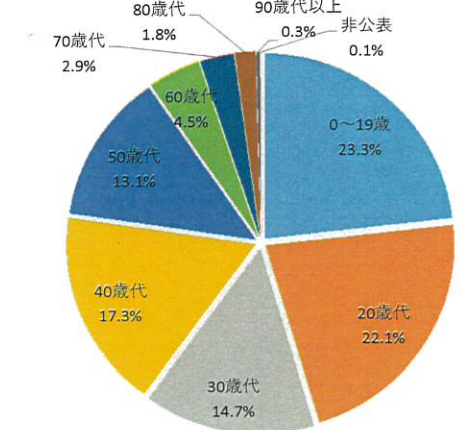

感染者年代別割合（長岡市）

【長岡市】

※直近2週間

8/17 ~ 8/30 判明 177 人

	人数	割合
0~19歳	68	38.4%
20歳代	24	13.6%
30歳代	23	13.0%
40歳代	23	13.0%
50歳代	21	11.9%
60歳代	7	4.0%
70歳代	6	3.4%
80歳代	5	2.8%
計	177	100.0%

感染者年代別割合（長岡市）

【新潟県全体】

5/1 ~ 5/31 判明 923 人

	人数	割合
0~19歳	124	13.4%
20歳代	137	14.8%
30歳代	125	13.5%
40歳代	125	13.5%
50歳代	116	12.6%
60歳代	117	12.7%
70歳代	90	9.8%
80歳代	58	6.3%
90歳代以上	28	3.0%
非公表	3	0.3%
計	923	100.0%

感染者年代別割合（新潟県全体）

【新潟県全体】

8/17 ~ 8/30 判明 1,466 人

	人数	割合
0~19歳	341	23.3%
20歳代	324	22.1%
30歳代	215	14.7%
40歳代	253	17.3%
50歳代	192	13.1%
60歳代	66	4.5%
70歳代	43	2.9%
80歳代	26	1.8%
90歳代以上	5	0.3%
非公表	1	0.1%
計	1,466	100.0%

感染者年代別割合（新潟県全体）

長岡市内の新規感染者数の推移 (2020年11月4日～2021年8月30日)

2021.8.30現在(判明日ベース)

■ 感染経路不明 □ 感染経路判明

長岡市の感染状況

- 人口10万人あたりの新規感染者数(直近1週間:8/24～8/30)は長岡市:25.06人(新潟県25.07人 全国:127.83人)
- 過去1ヶ月では1日平均10.0人の感染者が報告。
- 直近2週間では学校の部活動関連で集団感染が発生した影響もあり、20歳未満の感染者が3割となっているほか、20代から50代まで万遍なく感染が発生している。