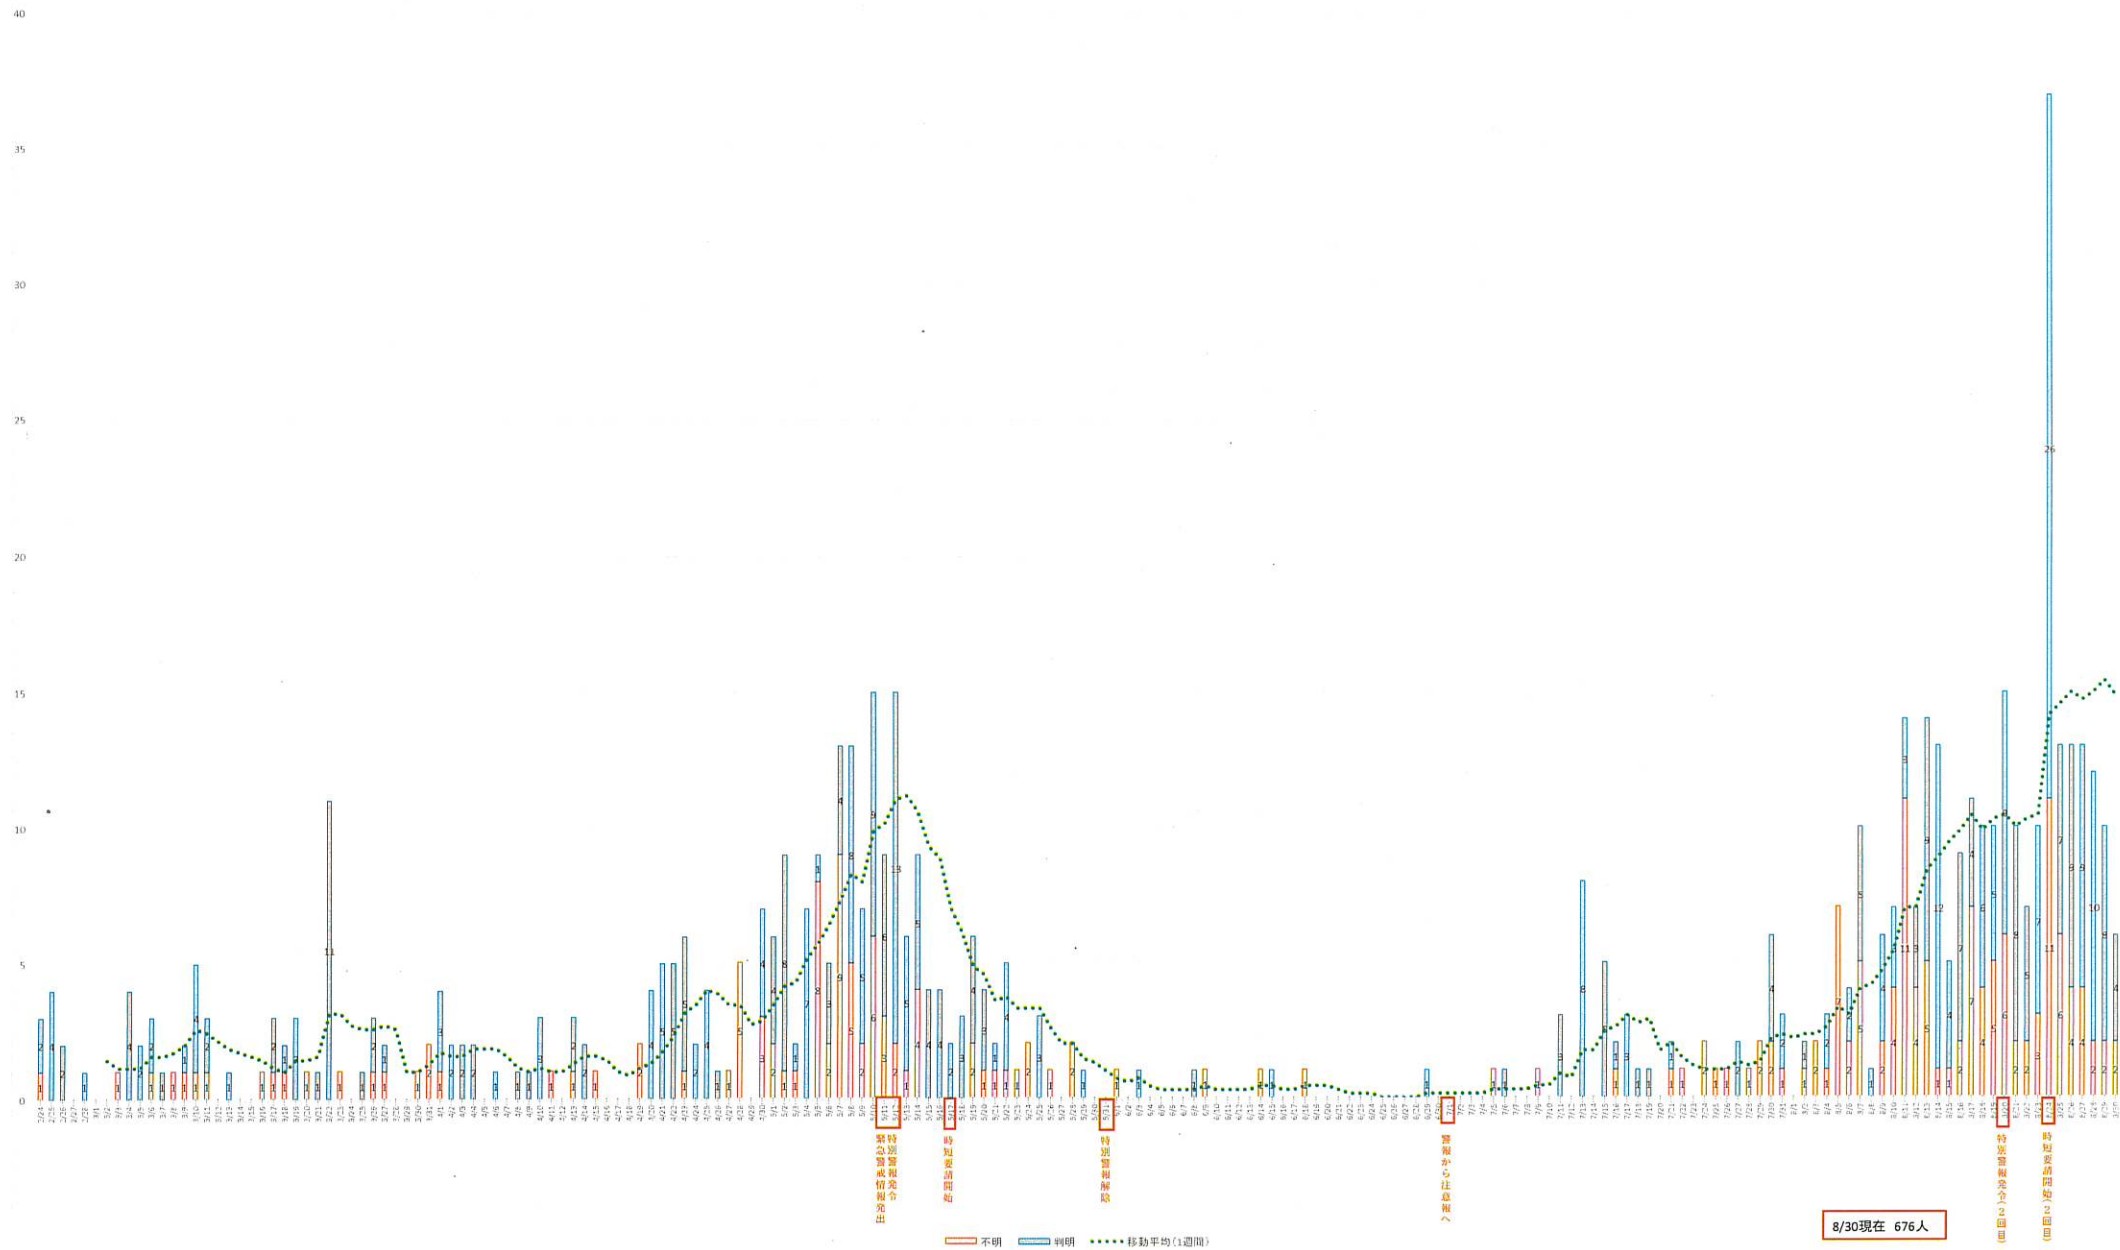

第10回長岡市新型コロナウイルス感染症対策本部会議 次第

日時：令和3年9月1日（水）

午後3時00分から

場所：アオーレ長岡4階大会議室

- 1 市内の感染状況について
- 2 県の特別警報について
- 3 市有施設の休館について
- 4 イベント等の中止・延期等について
- 5 学校部活動の休止について
- 6 その他

長岡市新規感染者カレンダー

判明日ベース 8/30 現在

日	月	火	水	木	金	土
4/25 4人	26 1人	27 1人	28 5人	29 0人	30 7人	5/1 6人
2 9人	3 2人	4 7人	5 9人	6 5人	7 13人	8 13人
9 7人	10 15人	11 9人	12 15人	13 6人	14 9人	15 4人
16 4人	17 2人	18 3人	19 6人	20 4人	21 2人	22 5人
23 1人	24 2人	25 3人	26 1人	27 0人	28 2人	29 1人
30 0人	31 0人	6/1 1人	2 0人	3 1人	4 0人	5 0人
6 0人	7 0人	8 1人	9 1人	10 0人	11 0人	12 0人
13 0人	14 1人	15 1人	16 0人	17 0人	18 1人	19 0人
20 0人	21 0人	22 0人	23 0人	24 0人	25 0人	26 0人
27 0人	28 0人	29 1人	30 0人	7/1 0人	2 0人	3 0人
4 0人	5 1人	6 1人	7 0人	8 0人	9 1人	10 0人
11 3人	12 0人	13 8人	14 0人	15 5人	16 2人	17 3人
18 1人	19 1人	20 0人	21 2人	22 1人	23 0人	24 2人
25 1人	26 1人	27 2人	28 1人	29 2人	30 6人	31 3人
8/1 0人	2 2人	3 2人	4 3人	5 7人	6 3人	7 10人
8 1人	9 6人	10 7人	11 14人	12 7人	13 14人	14 13人
15 5人	16 9人	17 11人	18 10人	19 10人	20 15人	21 10人
22 7人	23 10人	24 37人	25 13人	26 13人	27 13人	28 12人
29 10人	30 6人	31	9/1			

長岡市累計 676人

判明日ベースの陽性者数(1日)と移動平均(1週間)

感染者年代別割合

【長岡市】

5/1 ~ 5/31 判明 165 人

	人数	割合
0~19歳	31	18.8%
20歳代	18	10.9%
30歳代	21	12.7%
40歳代	25	15.2%
50歳代	24	14.5%
60歳代	25	15.2%
70歳代	12	7.3%
80歳代	7	4.2%
90歳代以上	2	1.2%
計	165	100.0%