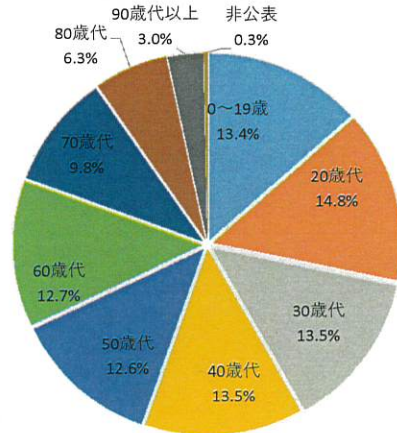

長岡市累計 676人

判明日ベースの陽性者数(1日)と移動平均(1週間)

感染者年代別割合

【長岡市】

5/1 ~ 5/31 判明 165 人

	人数	割合
0~19歳	31	18.8%
20歳代	18	10.9%
30歳代	21	12.7%
40歳代	25	15.2%
50歳代	24	14.5%
60歳代	25	15.2%
70歳代	12	7.3%
80歳代	7	4.2%
90歳代以上	2	1.2%
計	165	100.0%

感染者年代別割合（長岡市）

【長岡市】

※直近2週間

8/17 ~ 8/30 判明 177 人

	人数	割合
0~19歳	68	38.4%
20歳代	24	13.6%
30歳代	23	13.0%
40歳代	23	13.0%
50歳代	21	11.9%
60歳代	7	4.0%
70歳代	6	3.4%
80歳代	5	2.8%
計	177	100.0%

感染者年代別割合（長岡市）

【新潟県全体】

5/1 ~ 5/31 判明 923 人

	人数	割合
0~19歳	124	13.4%
20歳代	137	14.8%
30歳代	125	13.5%
40歳代	125	13.5%
50歳代	116	12.6%
60歳代	117	12.7%
70歳代	90	9.8%
80歳代	58	6.3%
90歳代以上	28	3.0%
非公表	3	0.3%
計	923	100.0%

感染者年代別割合（新潟県全体）

【新潟県全体】

8/17 ~ 8/30 判明 1,466 人

	人数	割合
0~19歳	341	23.3%
20歳代	324	22.1%
30歳代	215	14.7%
40歳代	253	17.3%
50歳代	192	13.1%
60歳代	66	4.5%
70歳代	43	2.9%
80歳代	26	1.8%
90歳代以上	5	0.3%
非公表	1	0.1%
計	1,466	100.0%

感染者年代別割合（新潟県全体）

長岡市内の新規感染者数の推移 (2020年11月4日～2021年8月30日)