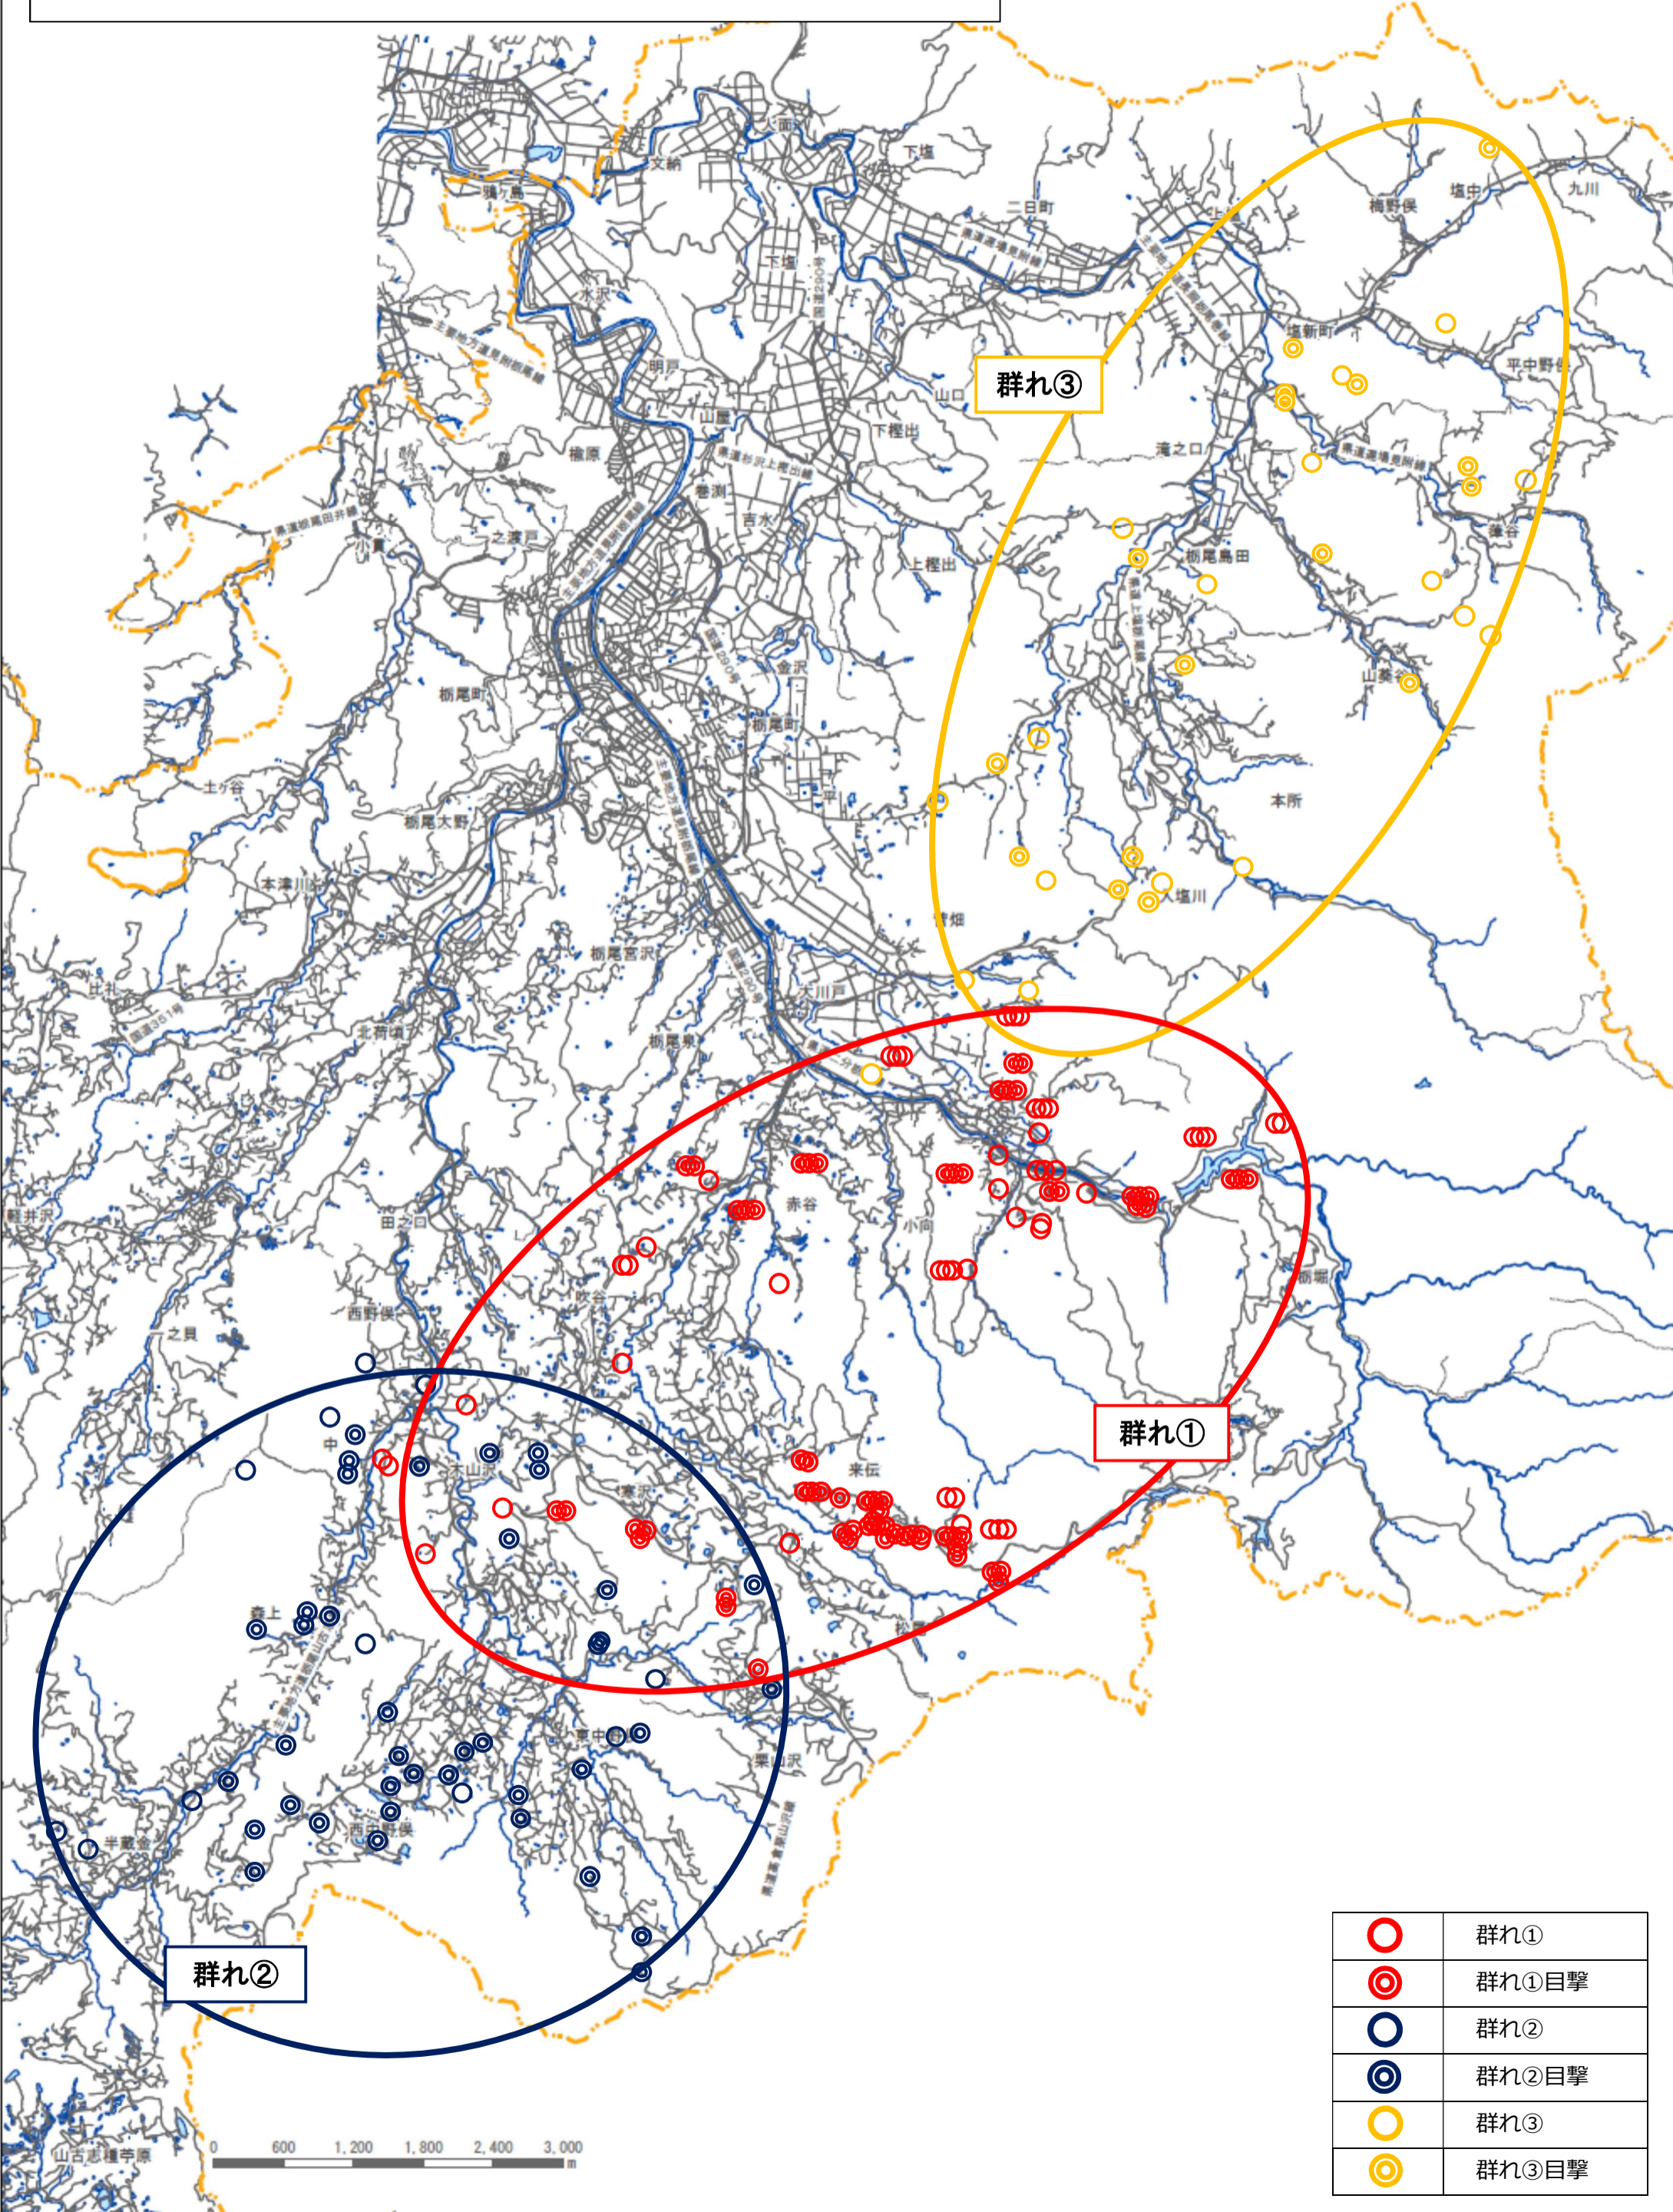

H30 サルテレメトリー調査結果 (調査日：H30年5月～H30年11月)

	群れ①
	群れ①目撃
	群れ②
	群れ②目撃
	群れ③
	群れ③目撃

0 600 1,200 1,800 2,400 3,000 m