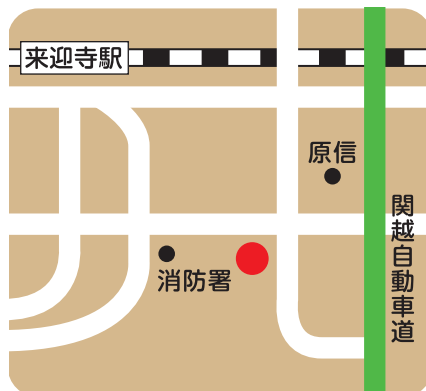

●**中之島資源物保管庫**
(中之島 565-110)

●**栃尾金町車庫(金町2-3-13)**
…12月～3月は休み

●**希望が丘資源物ステーション**
(西津町 2227-7)

●**越路支所(浦715)**
…「こじじ秋まつり」の前日と当日は休み

▲環境衛生センターで

さらに

4月からは、下記の2箇所を追加するほか、サテライト拠点に年1回程度持込みできるよう準備しています。

●**三島支所**
(上岩井 1261-1)

●**和島支所**
(小島谷3434-4)

ただ今、準備中!

New!

～サテライト持込拠点～

- 山古志、小国、寺泊、与板、川口地域(年1回、イベント開催時)
…日時、場所など詳しくは支所だよりなどでお知らせします。
- 長岡地域(年2回、幸町)
…日時、場所など詳しくはごみ情報誌などでお知らせします。