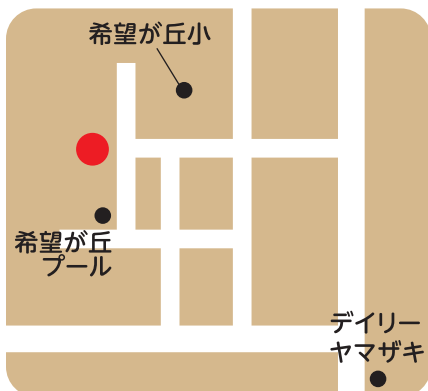

**ご協力
ください!**

資源物の拠点回収

リユースびん、古着、食器類、小型家電は、下記の拠点へお持ちいただければ資源として無料で引き取ります。

(ごみステーションに出す場合はこれまでどおり指定袋等を使ってください)

集まった資源はリユース(再使用)・リサイクル(再生)されます。ご協力ください!

◆**引取日時** 毎週土・日曜日(年末年始・祝日を除く)
午前9時～正午

◆**引取場所**

●**環境衛生センター**
(寿 3-6-1)

●**中之島資源物保管庫**
(中之島 565-110)

●**栃尾金町車庫(金町2-3-13)**
…12月～3月は休み

●**希望が丘資源物ステーション**
(西津町 2227-7)

●**越路支所(浦715)**
…「こじじ秋まつり」の前日と当日は休み

▲環境衛生センターで

さらに

4月からは、下記の2箇所を追加するほか、サテライト拠点に年1回程度持込みできるよう準備しています。

●**三島支所**
(上岩井 1261-1)

●**和島支所**
(小島谷3434-4)

ただ今、準備中!

New!

～サテライト持込拠点～

- 山古志、小国、寺泊、与板、川口地域(年1回、イベント開催時)
…日時、場所など詳しくは支所だよりなどでお知らせします。
- 長岡地域(年2回、幸町)
…日時、場所など詳しくはごみ情報誌などでお知らせします。