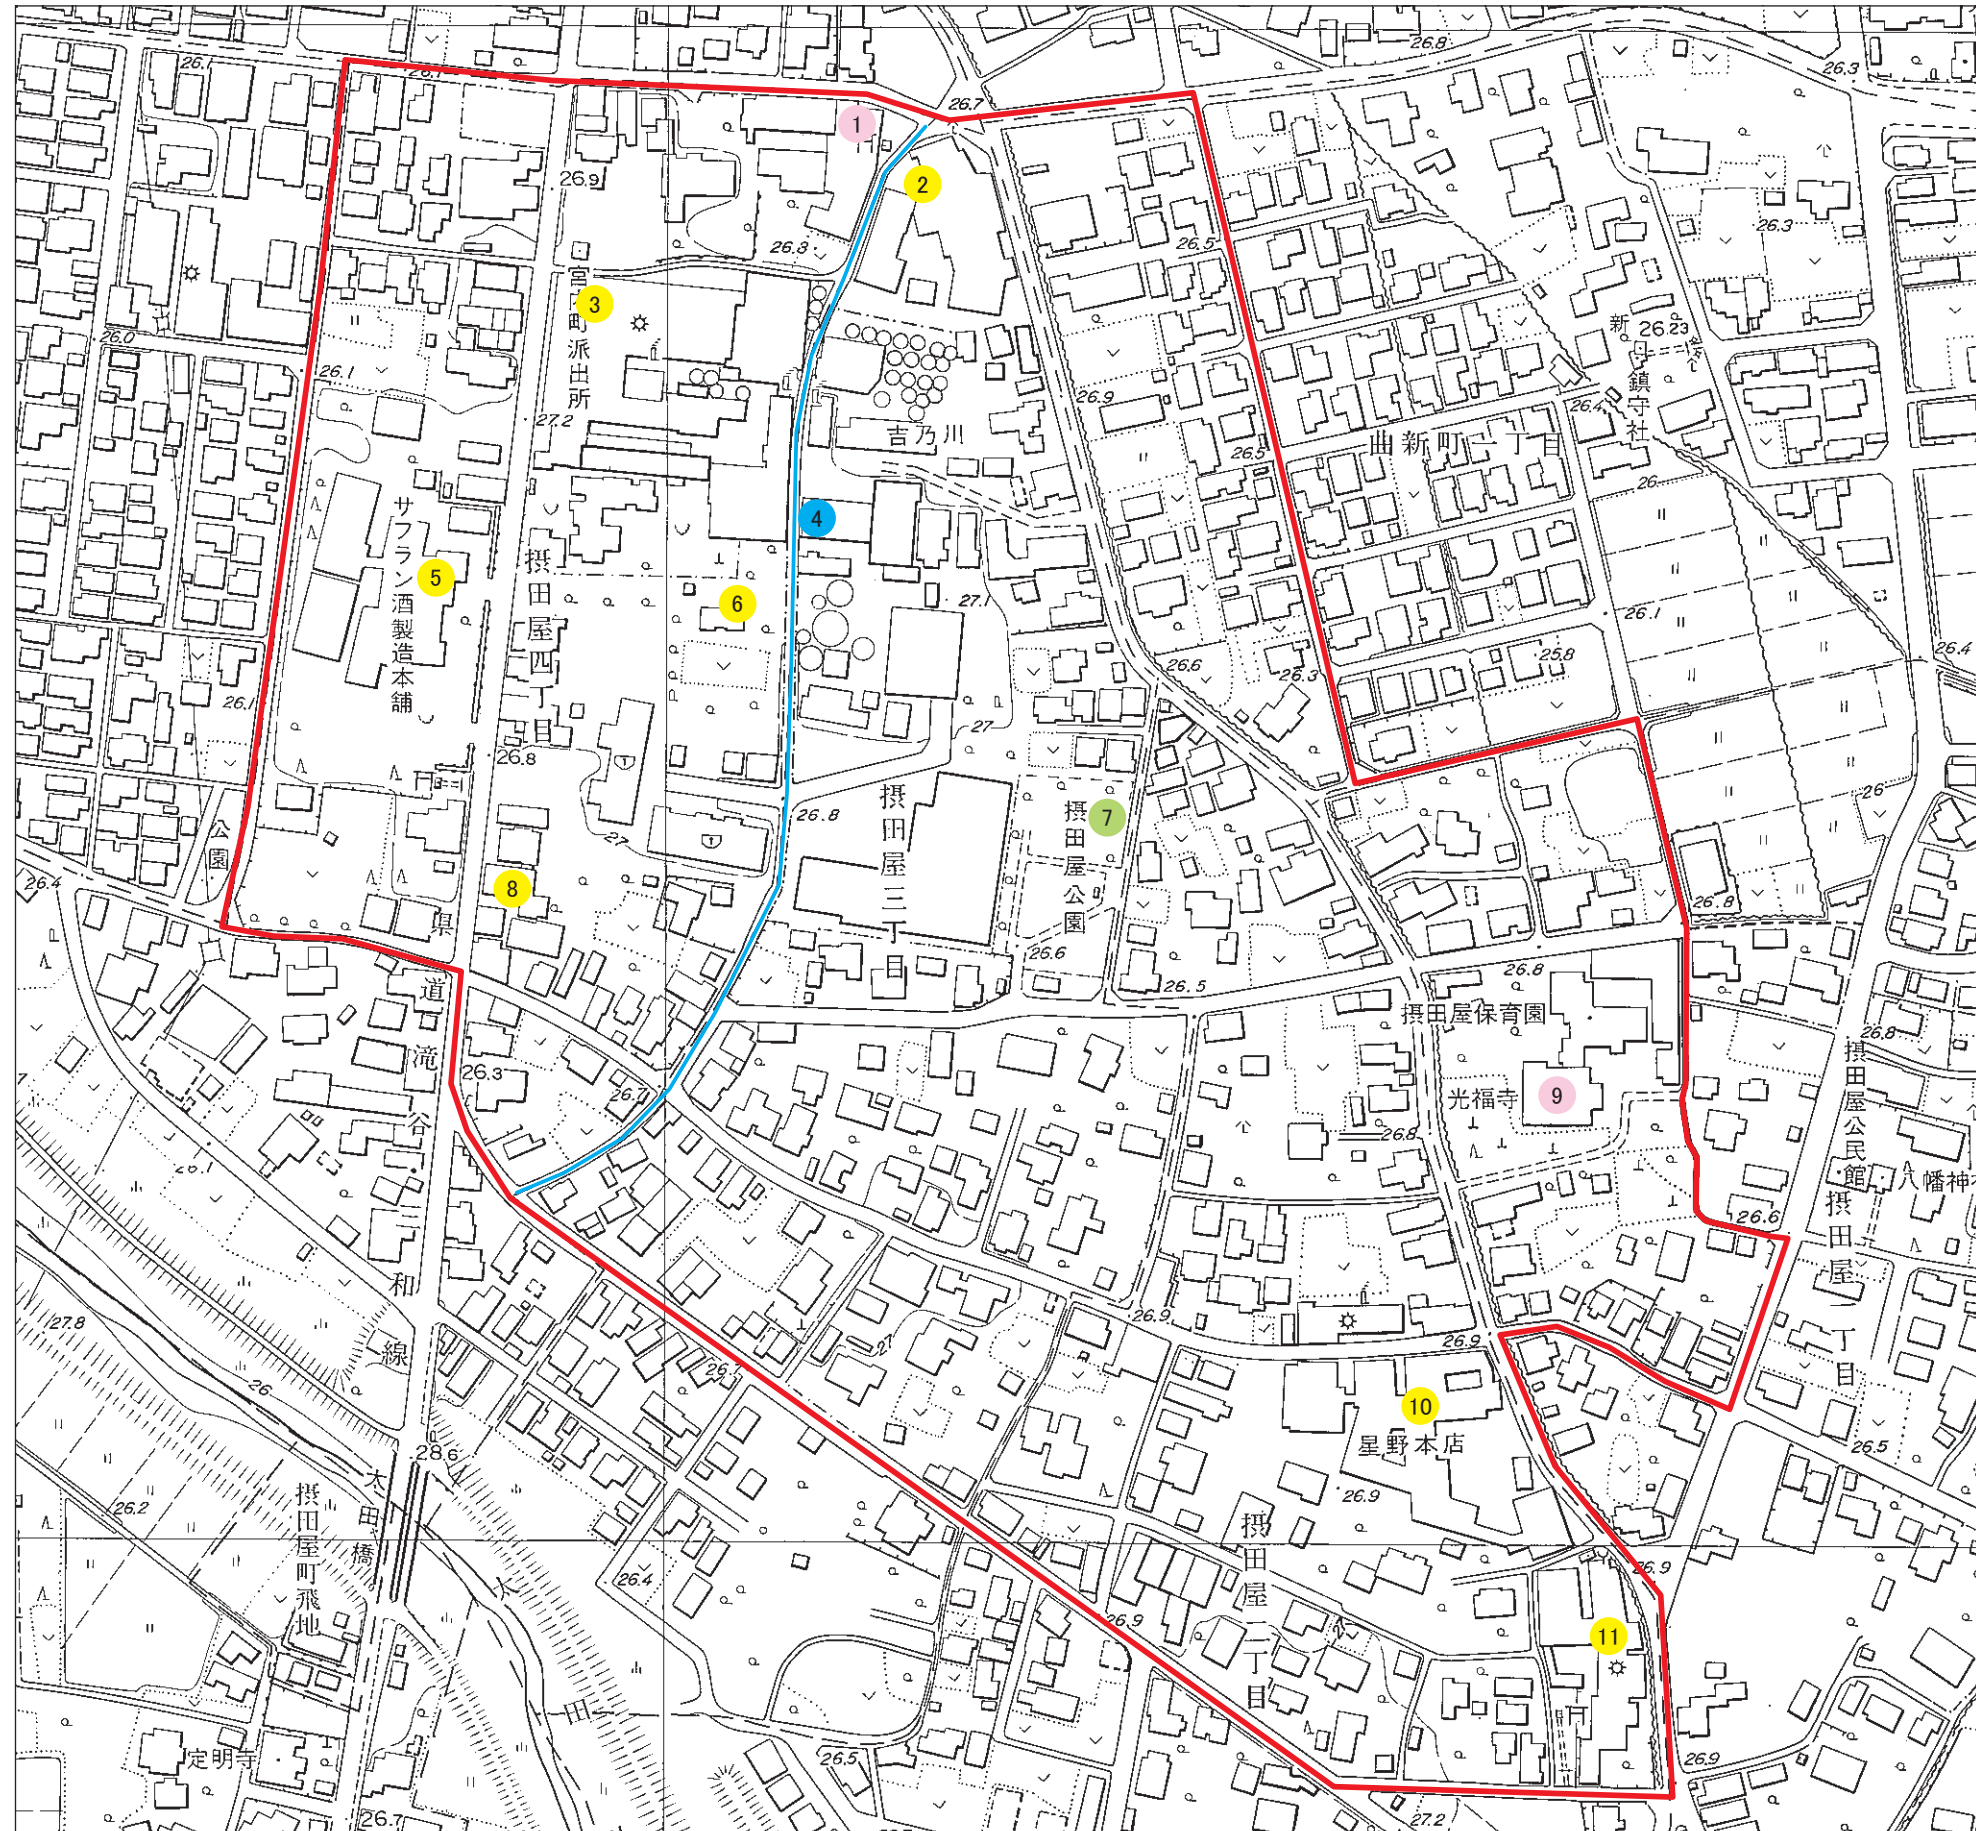

【区域図】

地区名	摂田屋地区
-----	-------

凡 例	面積
街なみ環境整備促進区域	18.6ha

施設名称	施設番号	形態、用途及び種類
竹駒稲荷	①	寺社仏閣
越のむらさき	②	醤油造
吉乃川 常倉	③	酒造
旧三国街道	④	道路
機那サフラン酒製造本舗	⑤	酒造、国登録有形文化財
吉乃川 瓢亭	⑥	酒造、観光施設
摂田屋公園	⑦	公園・緑地
味噌星六	⑧	味噌造
光福寺	⑨	寺社仏閣
星野本店	⑩	味噌造
長谷川酒造	⑪	酒造