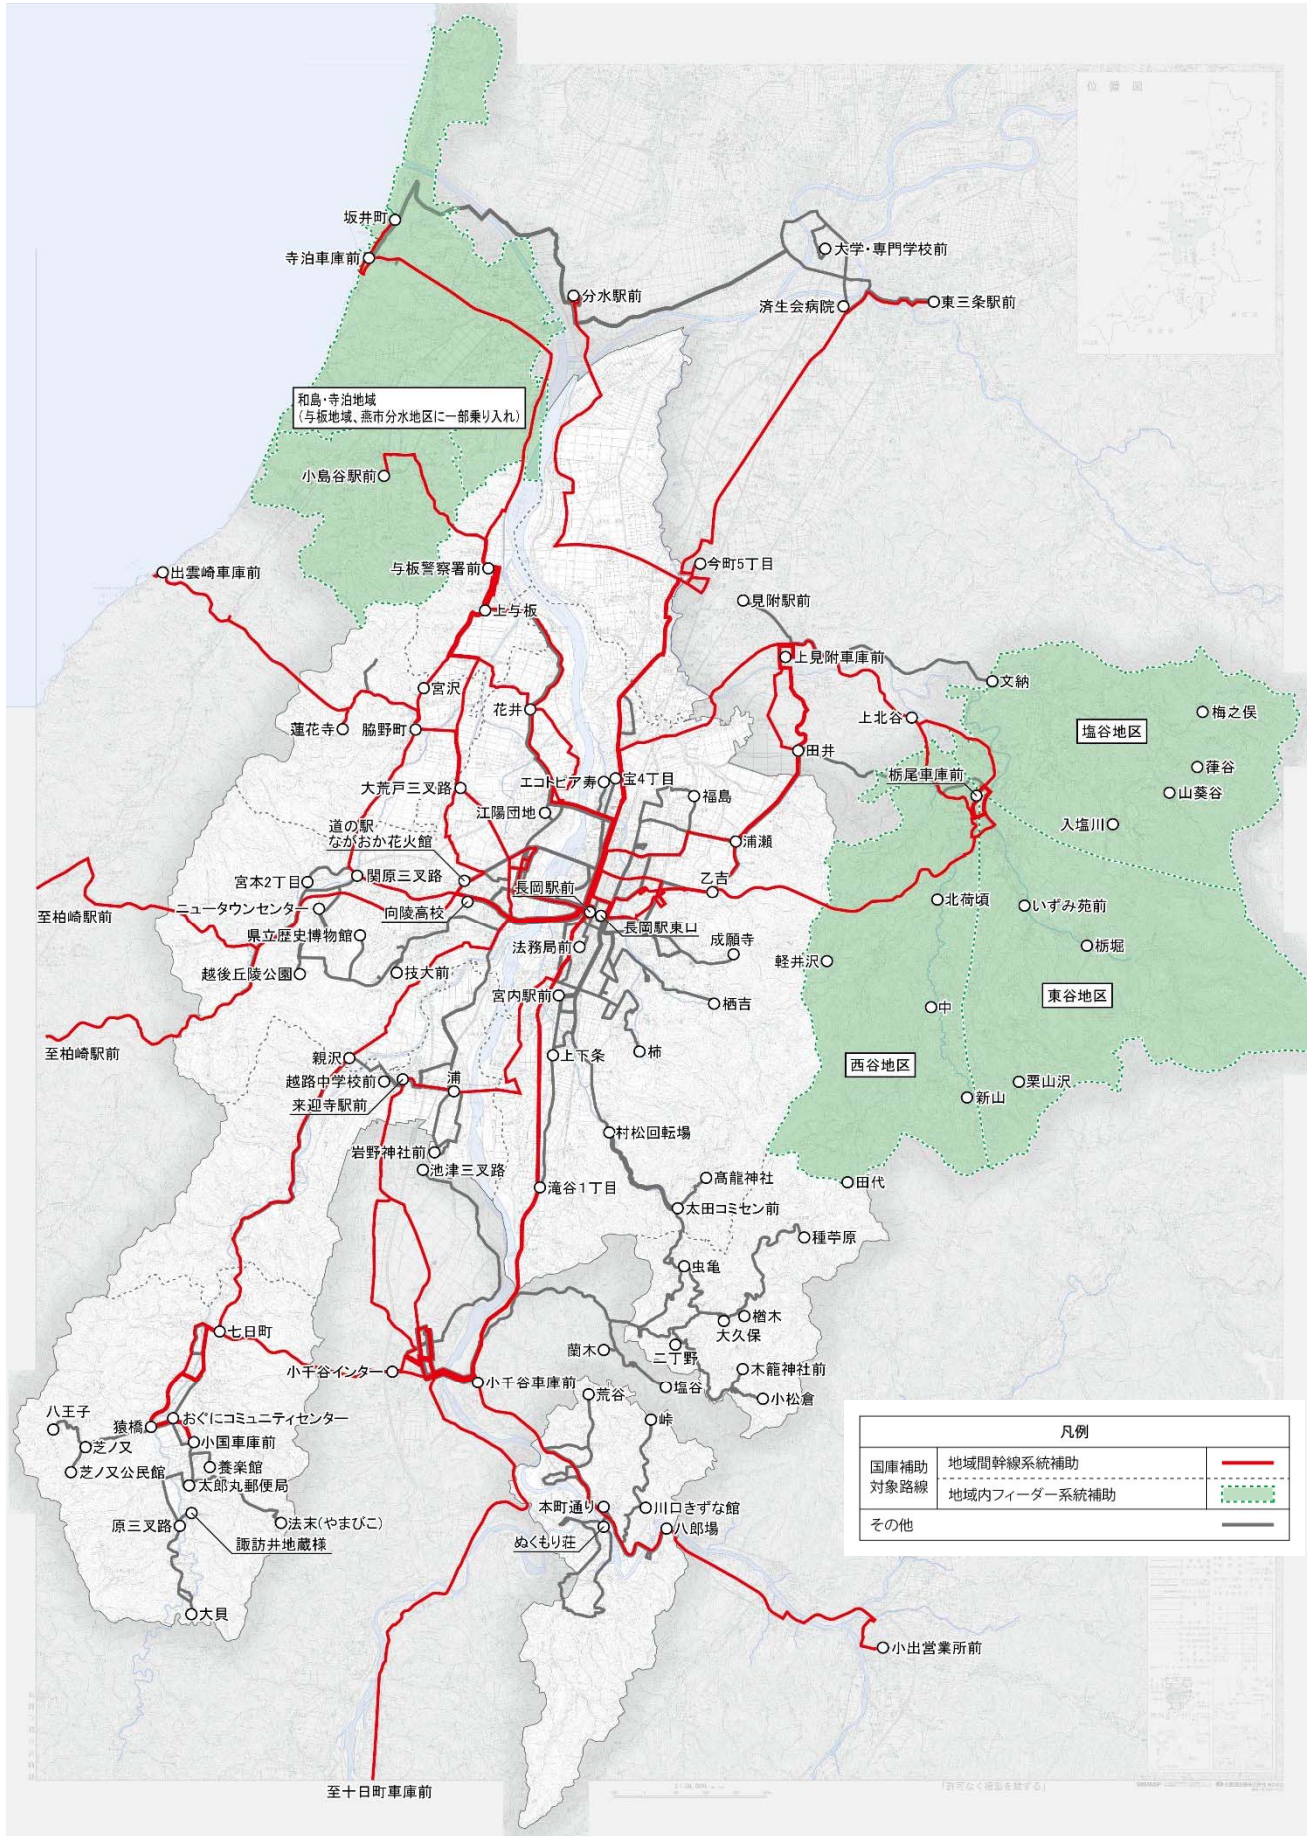

参考：長岡市で想定する公共交通補助対象路線

図 想定する補助対象路線の運行経路

参考：長岡市で想定する公共交通補助対象路線

図 想定する補助対象路線の運行経路