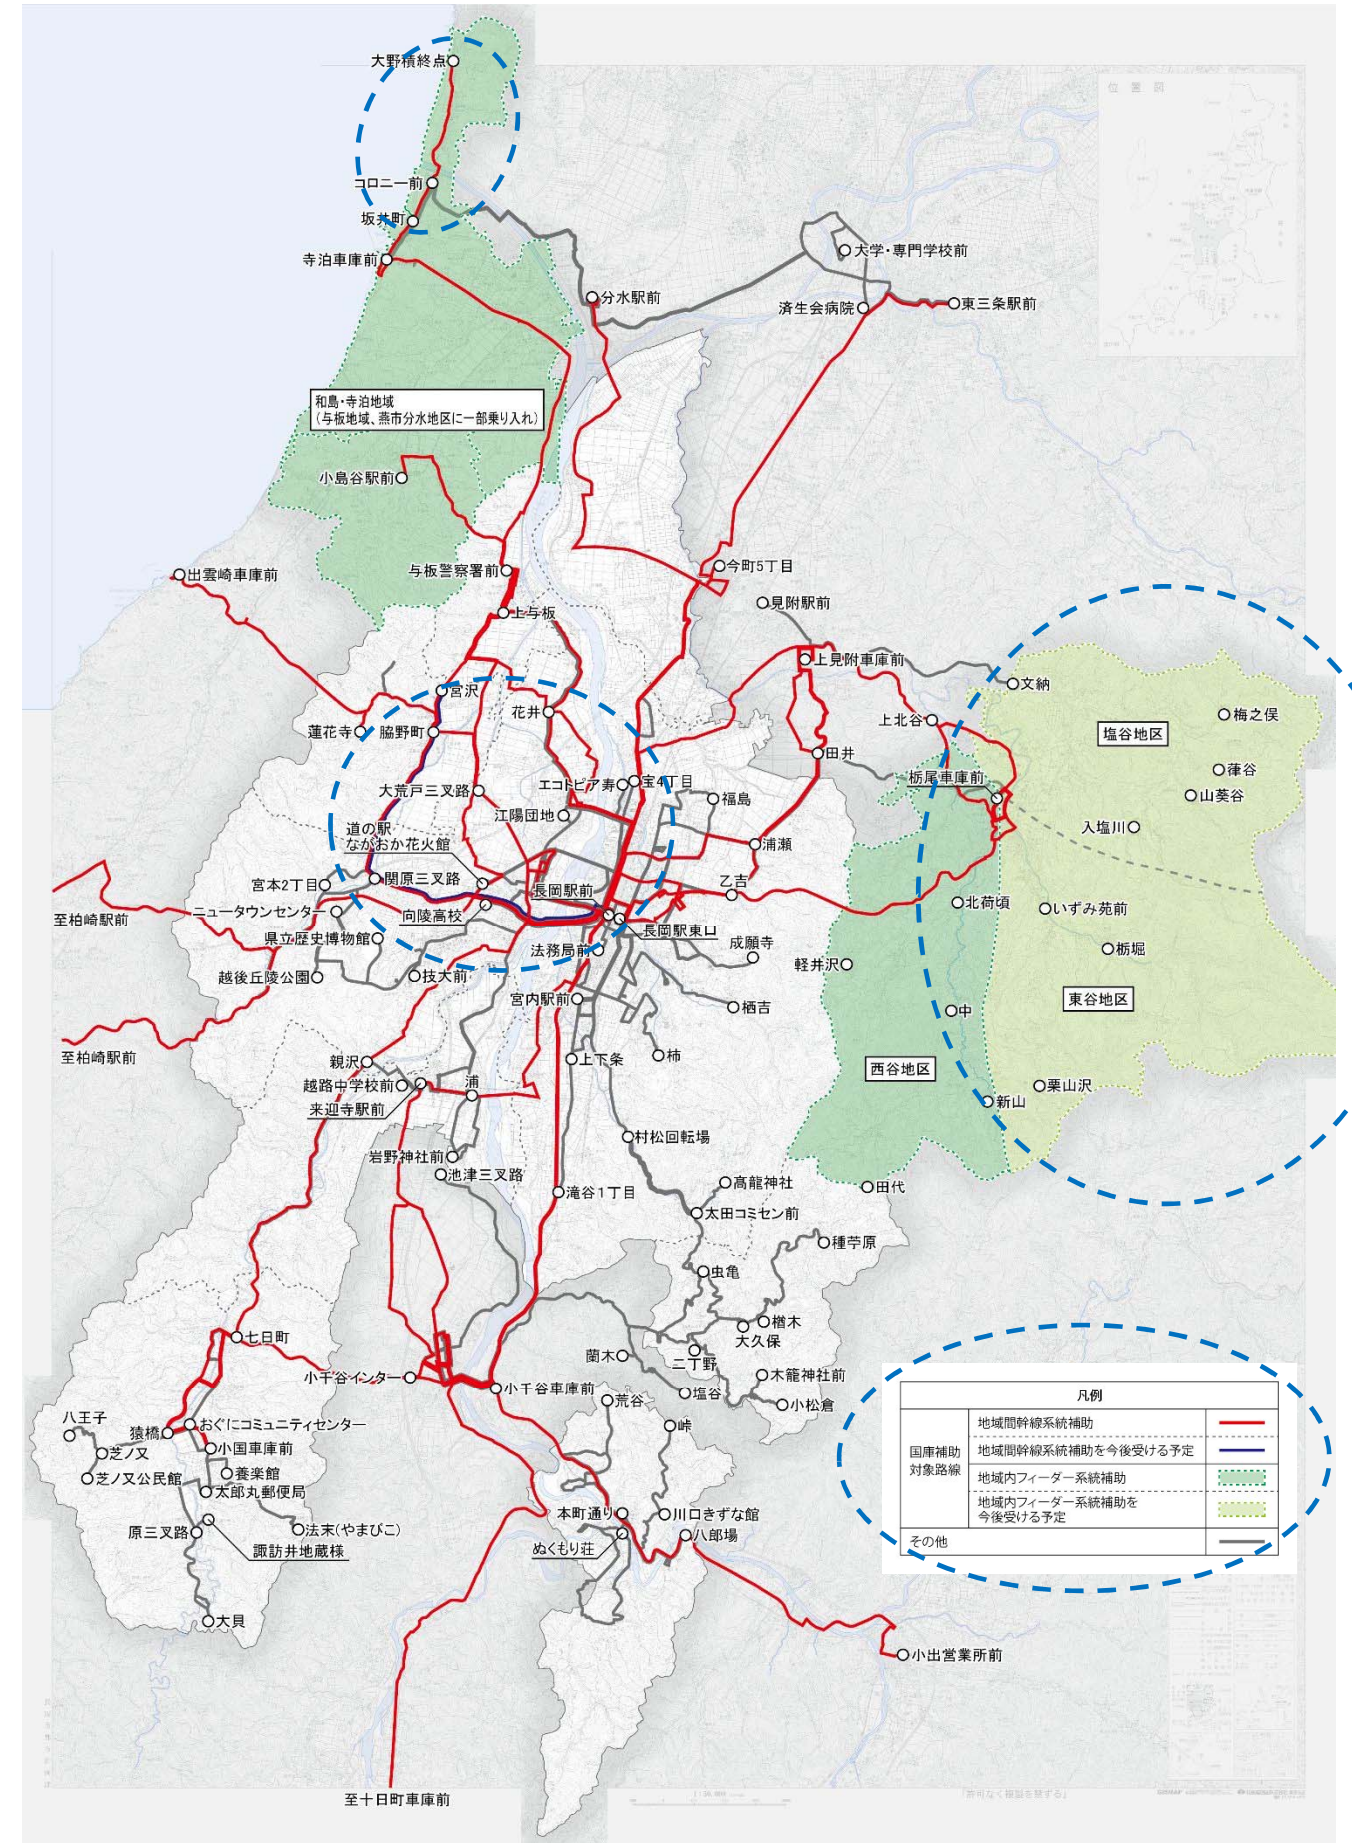

参考：長岡市で想定する公共交通補助対象路線

図 想定する補助対象路線の運行経路

参考：長岡市で想定する公共交通補助対象路線

図 想定する補助対象路線の運行経路