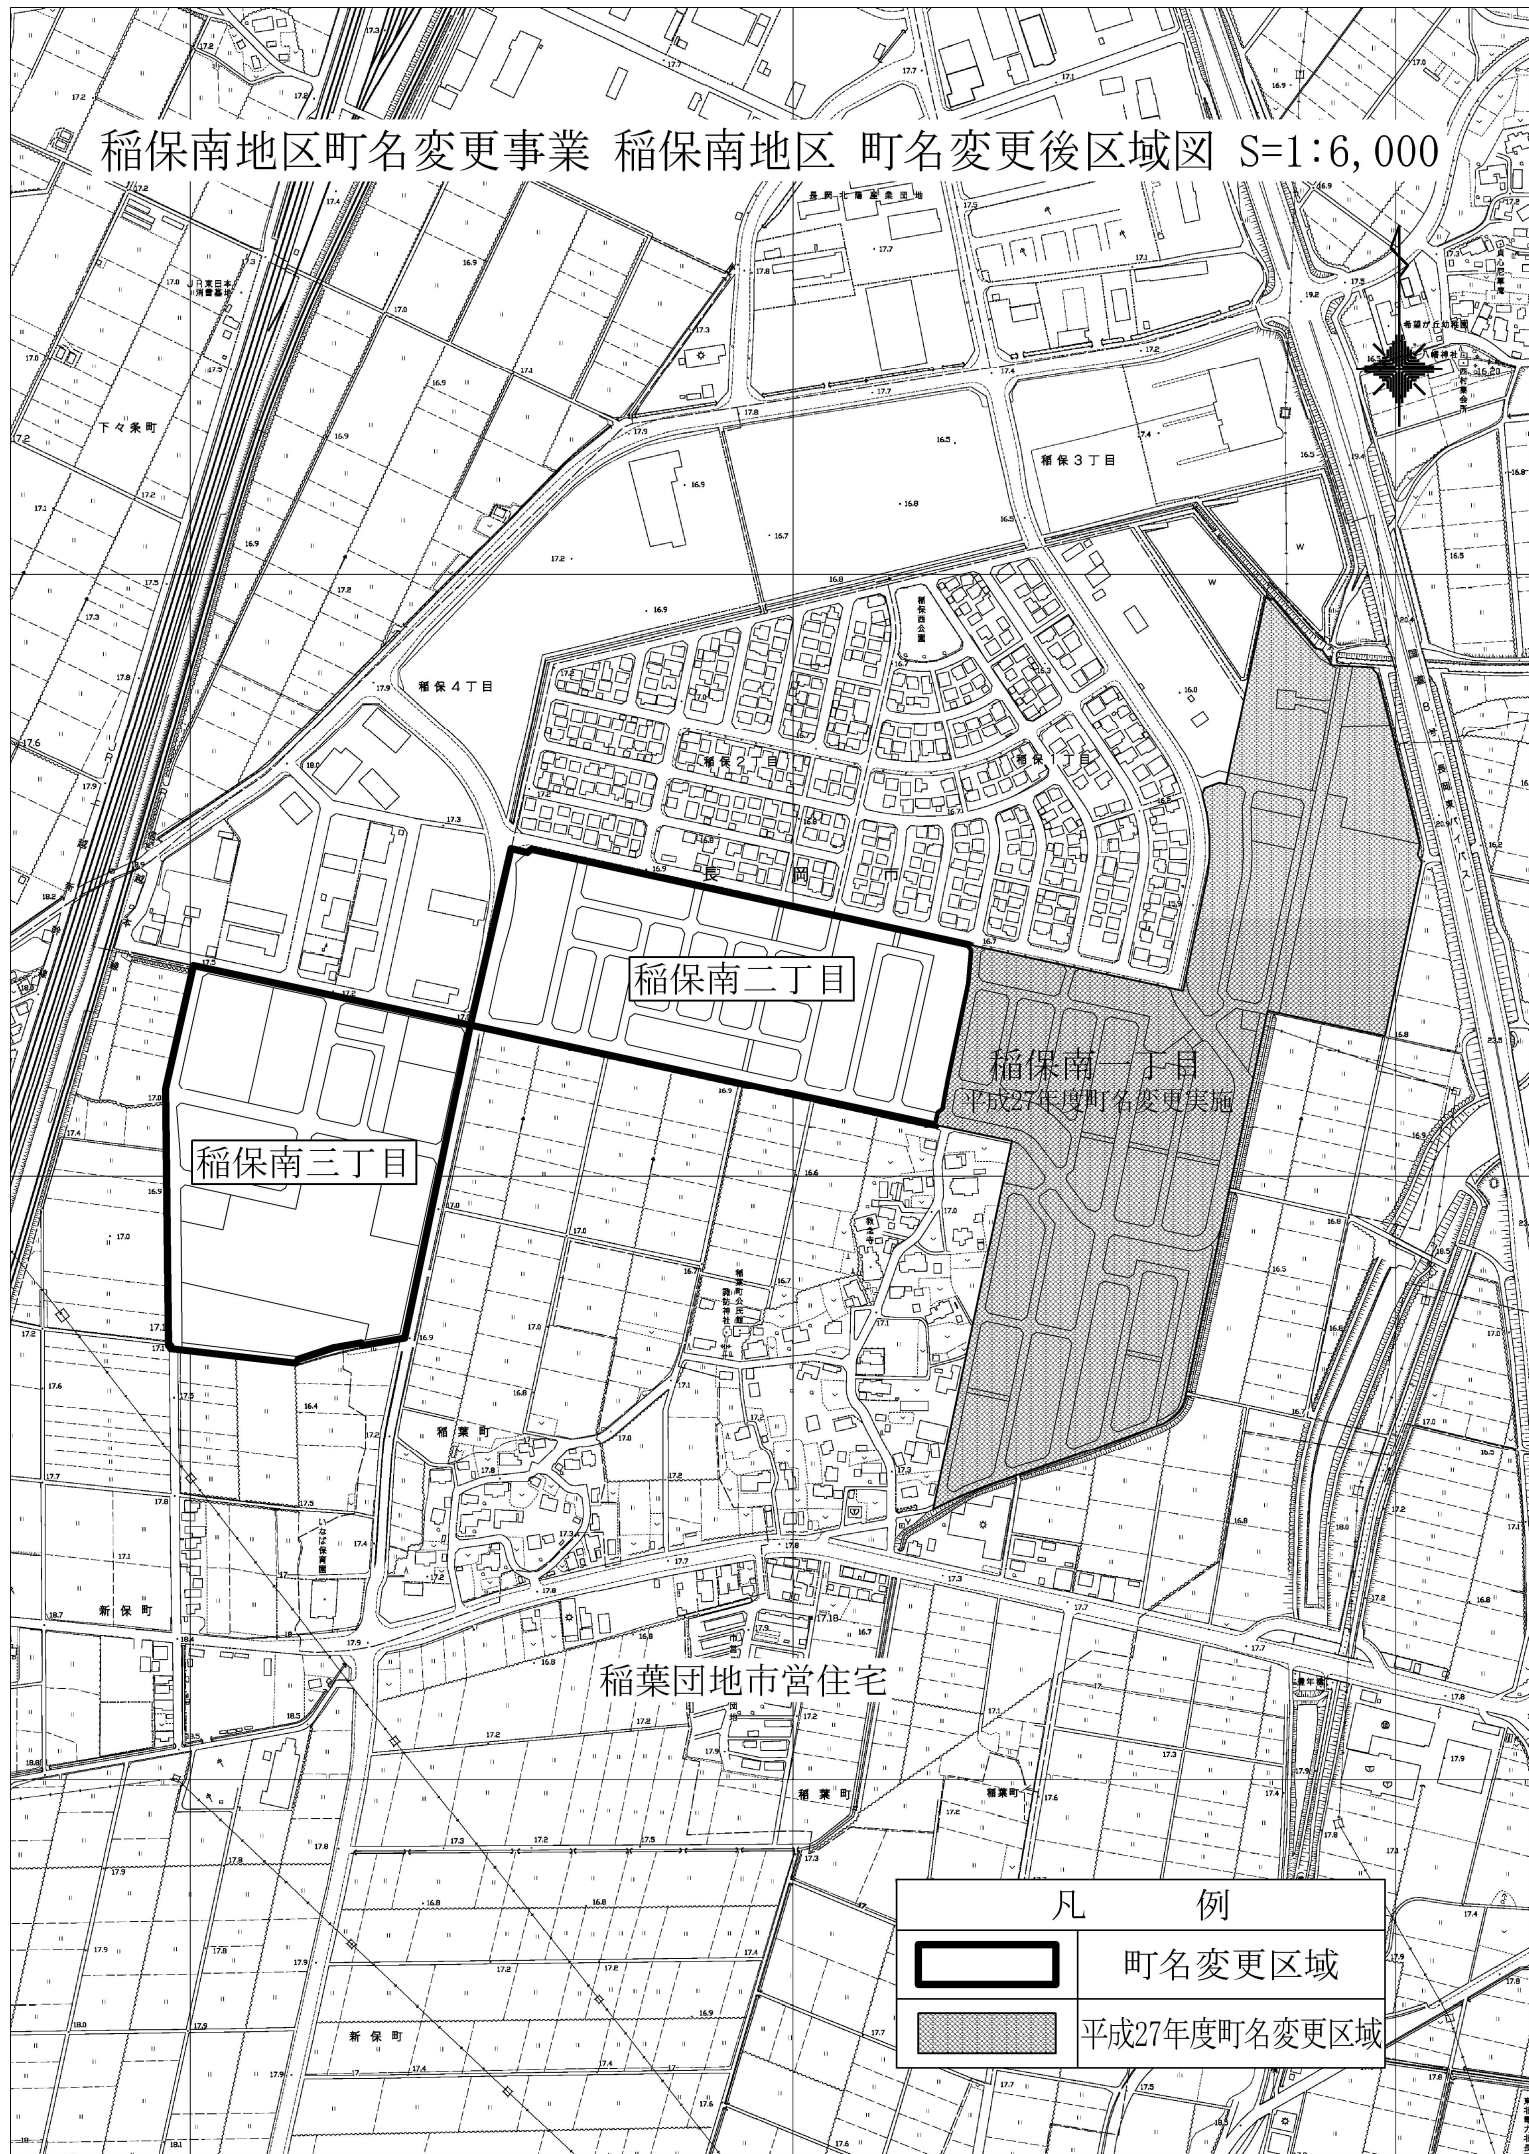

稲保南地区町名変更事業 稲保南地区 町名変更後区域図 S=1:6,000

凡 例	
	町名変更区域
	平成27年度町名変更区域