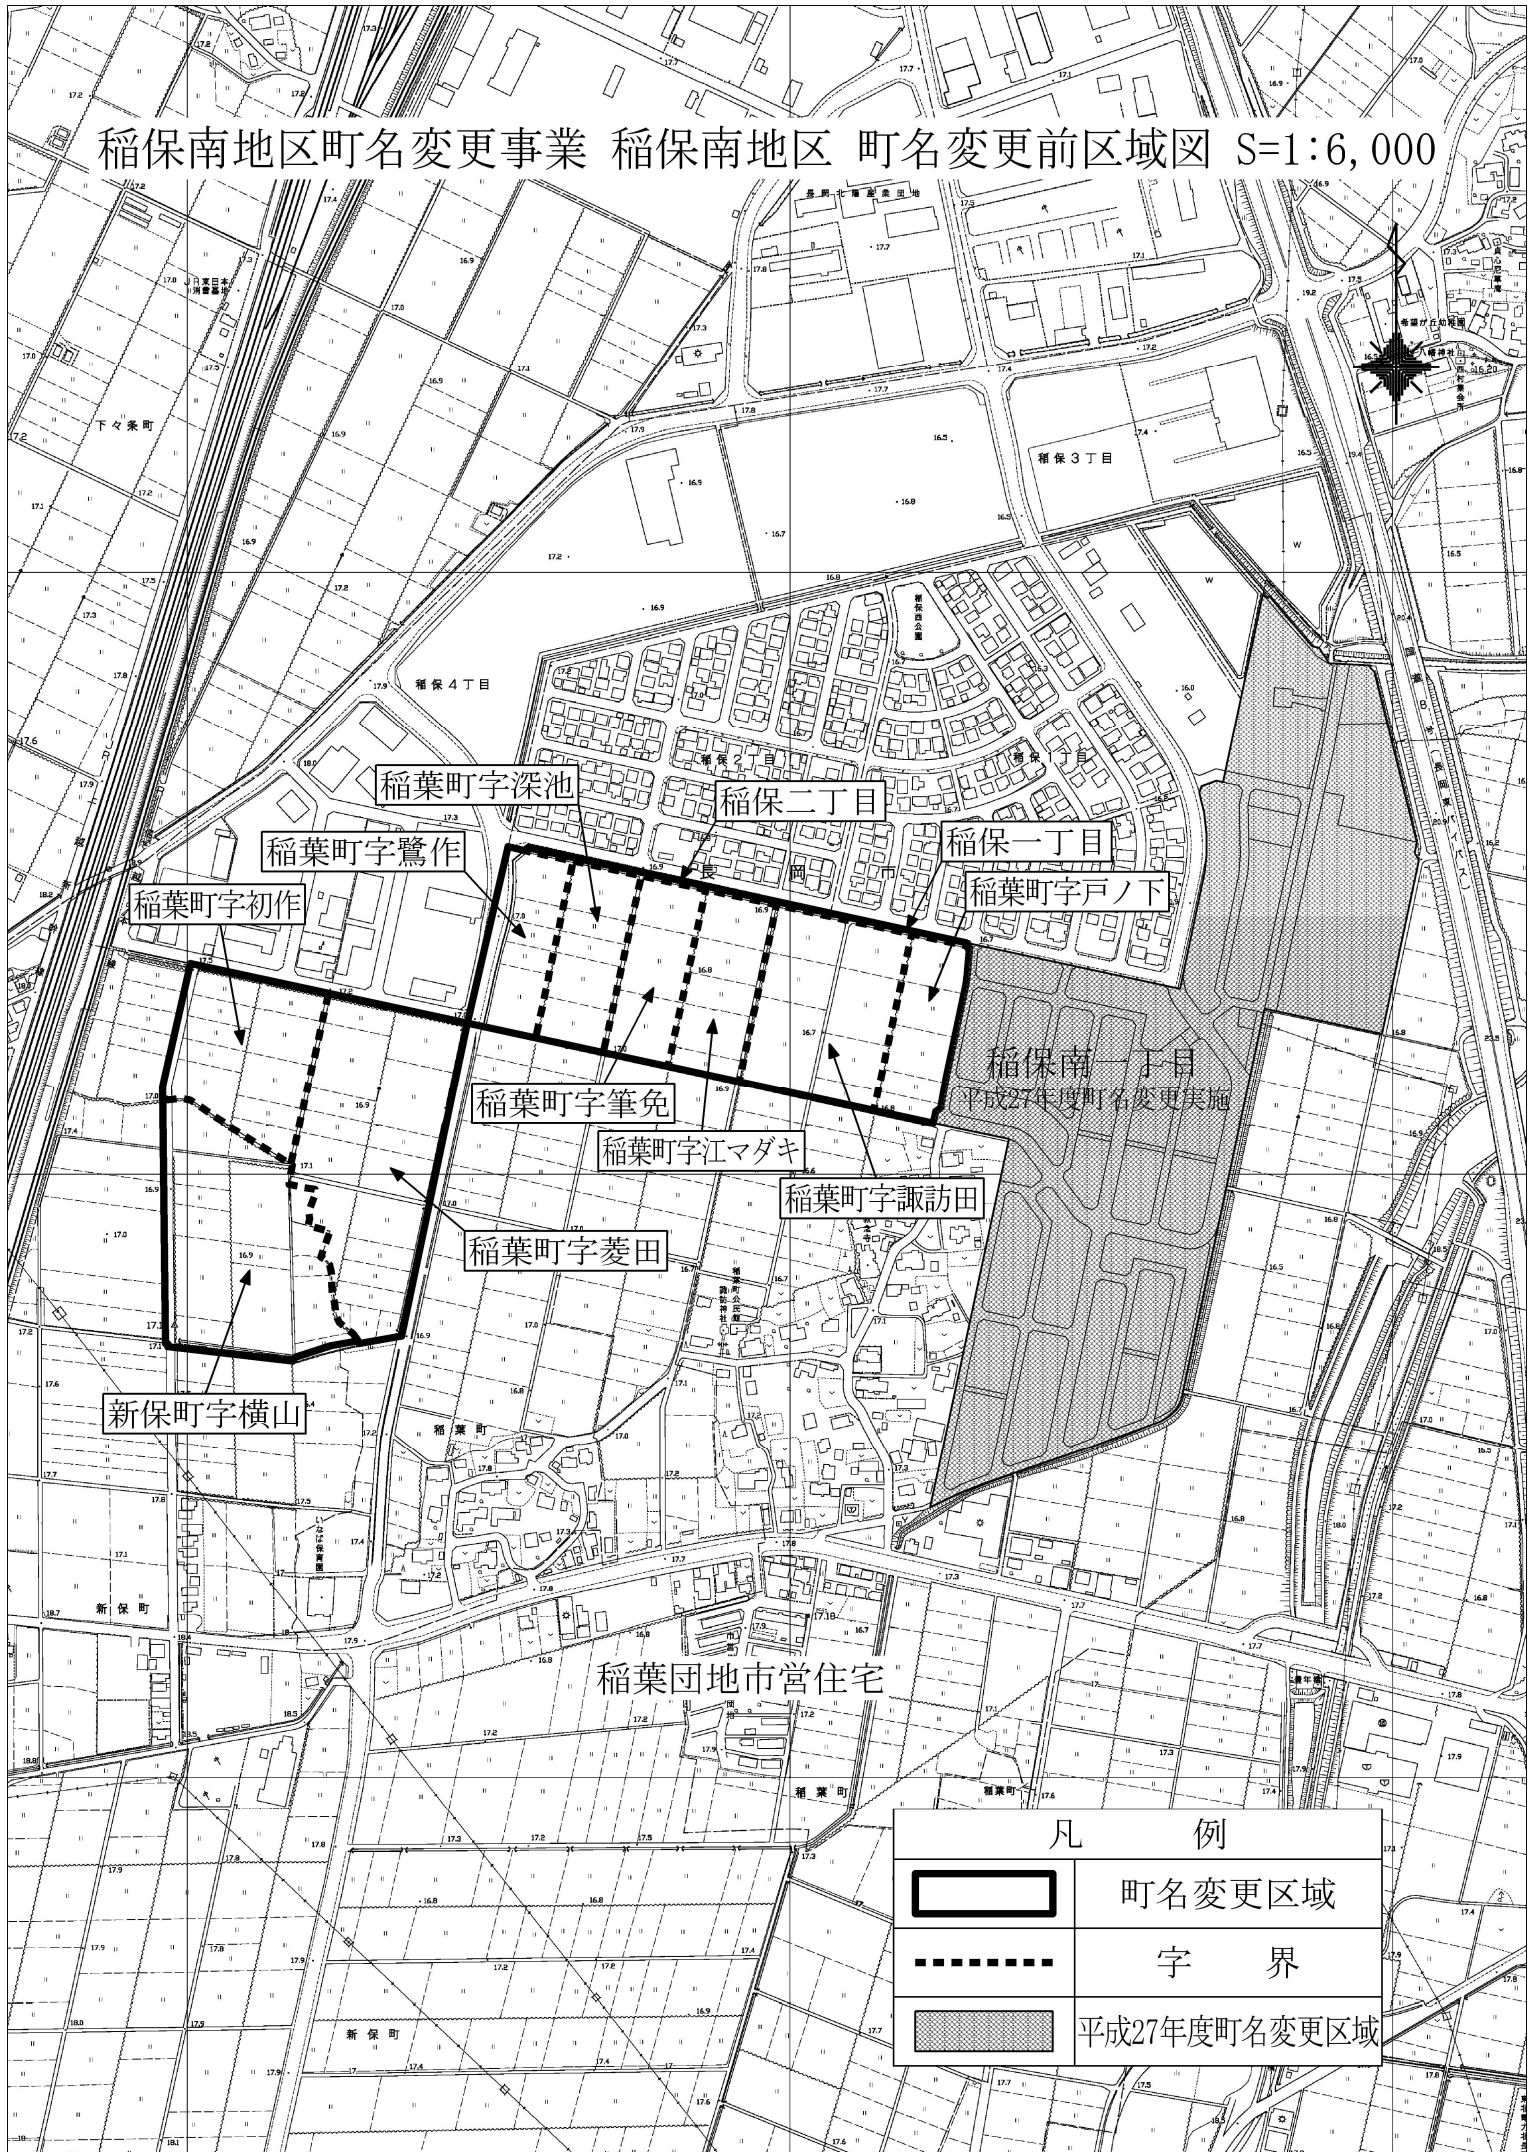

稲保南地区町名変更事業 稲保南地区 町名変更前区域図 S=1:6,000

凡 例

	町名変更区域
	字 界
	平成27年度町名変更区域