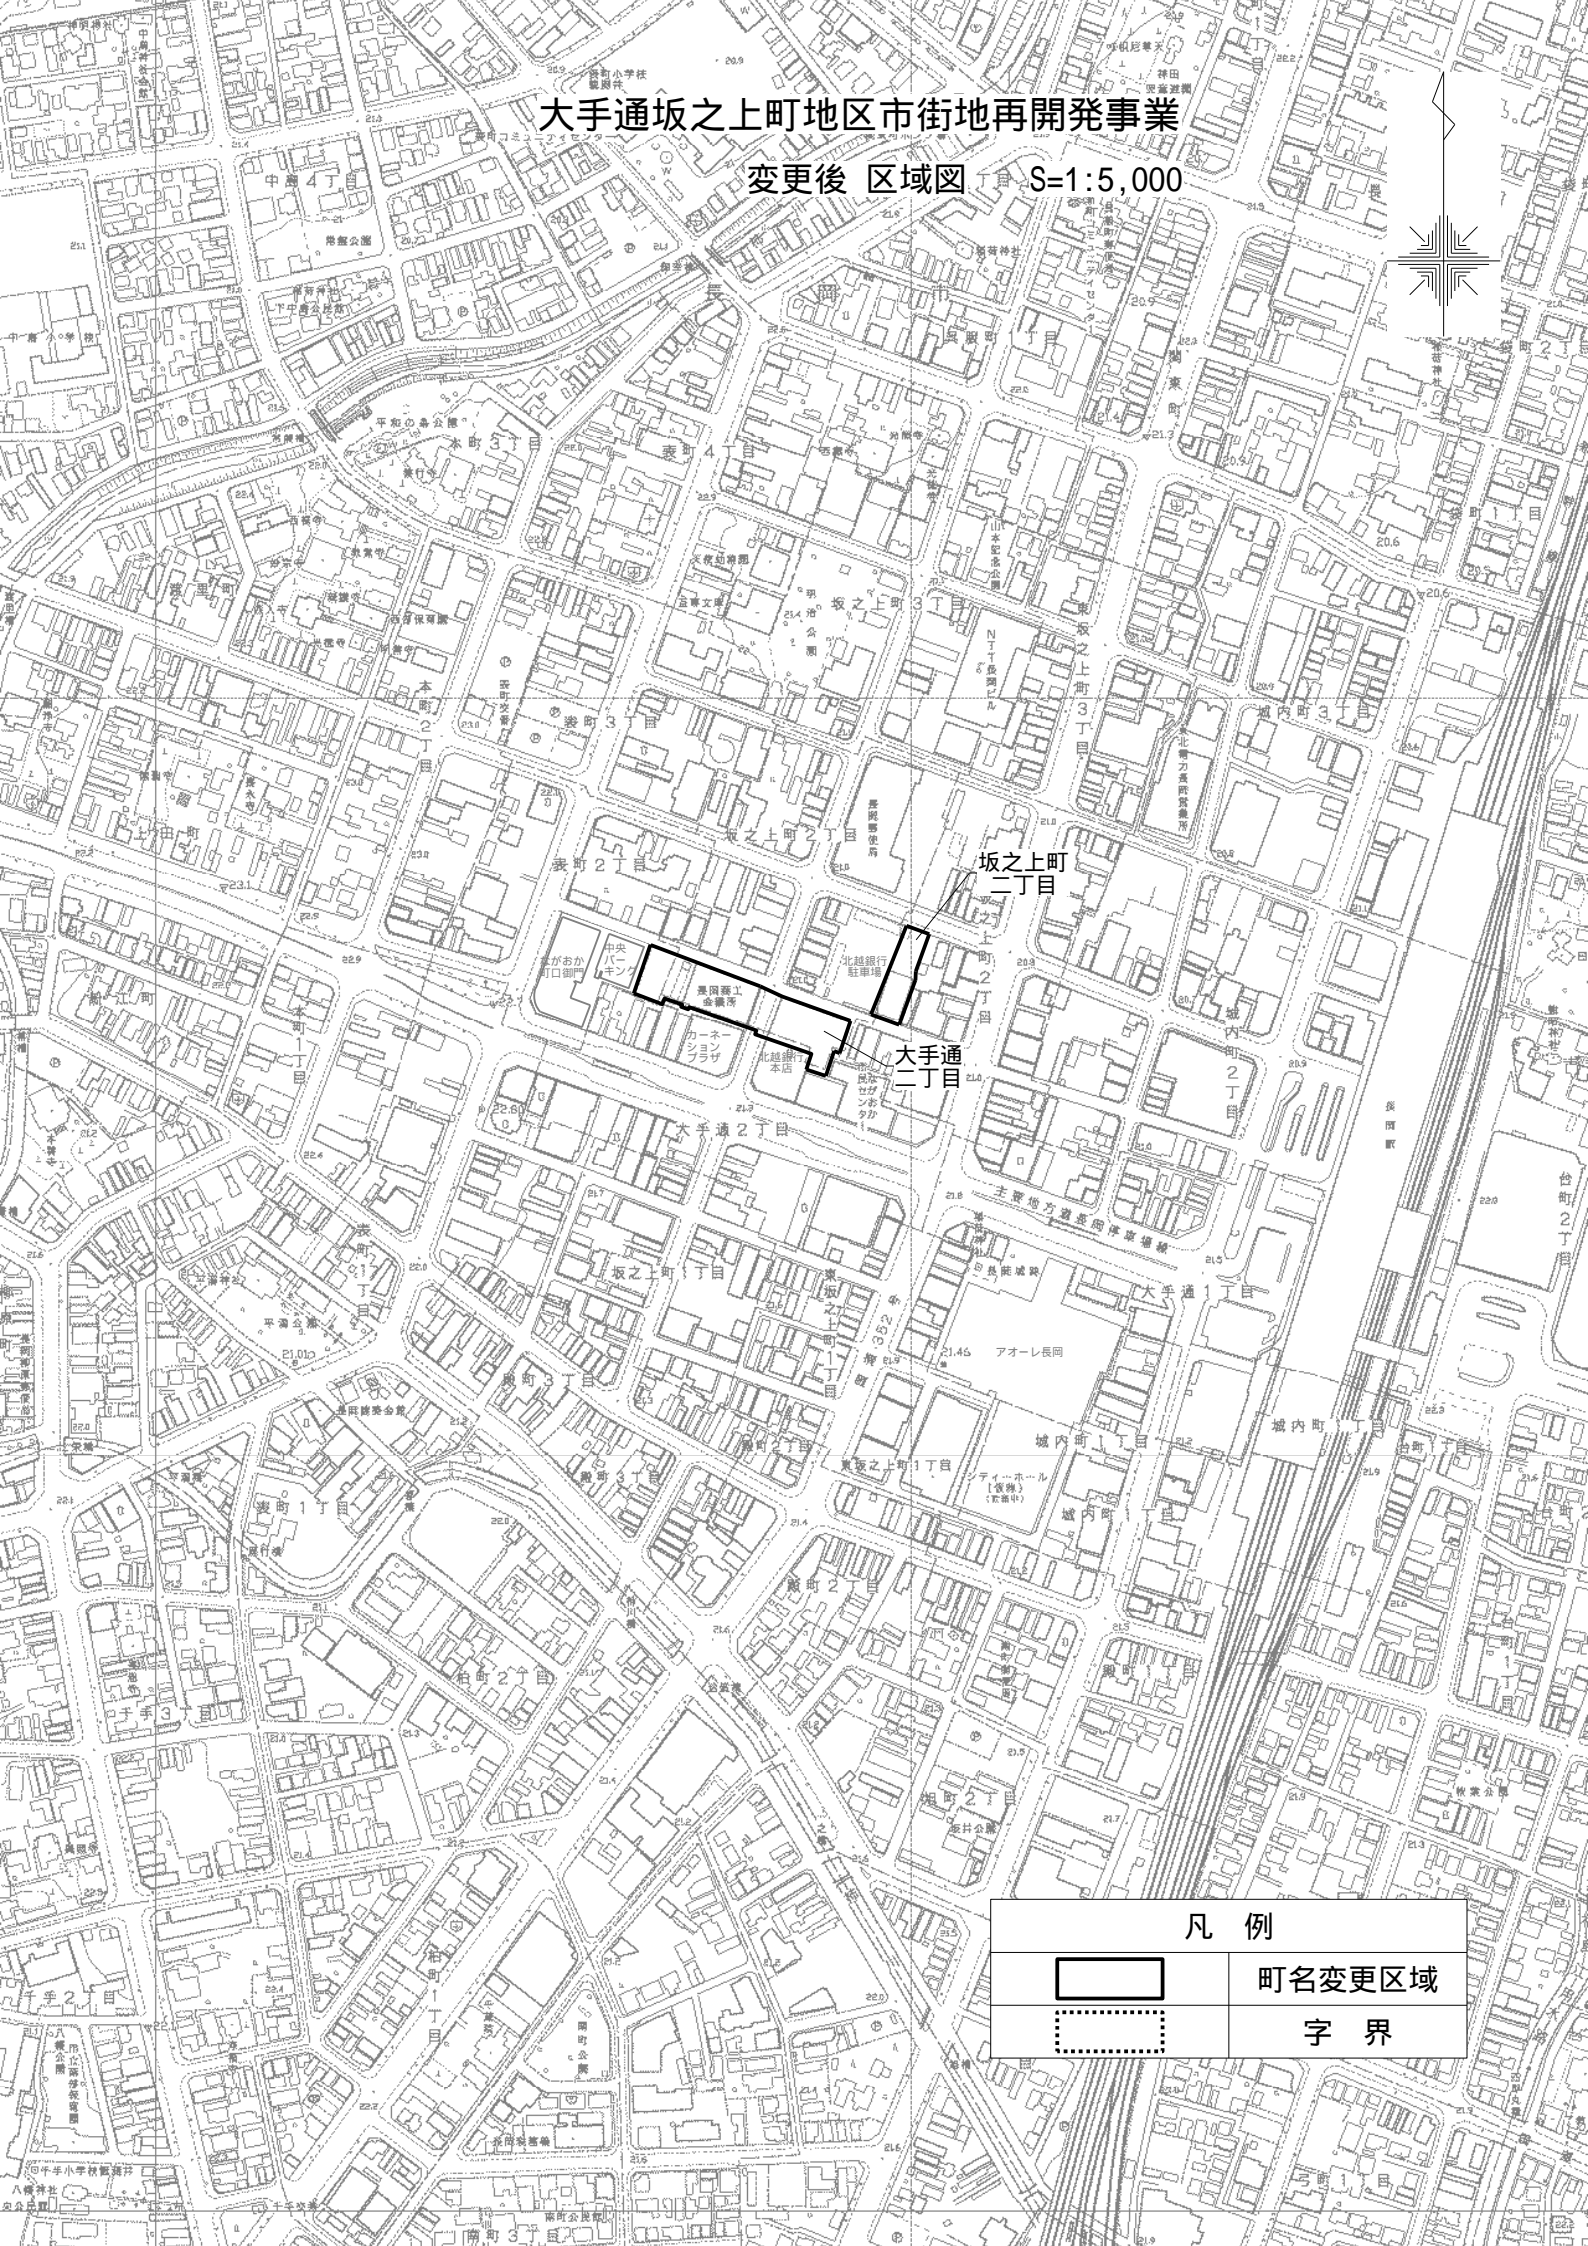

大手通坂之上町地区市街地再開発事業

変更後 区域図 S=1:5,000

凡例	
	町名変更区域
	字界