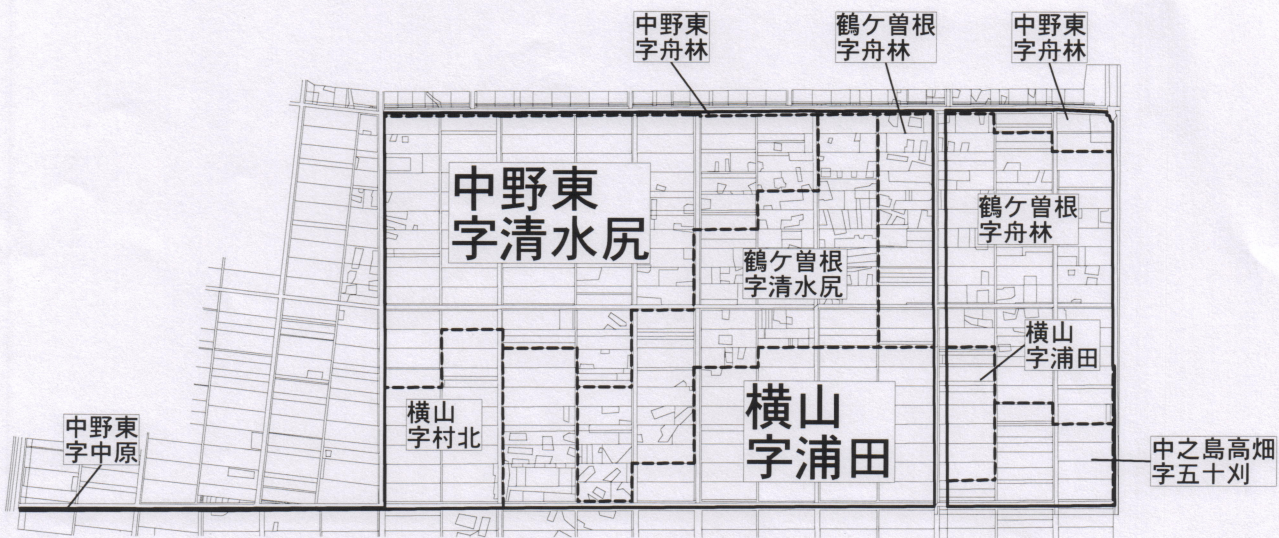

県営ほ場整備事業（担い手育成型）  
 字区域変更図 南中之島

中之島南部地区  
 変更前 1/7, 500

|   |        |
|---|--------|
|  | 町名変更区域 |
|  | 字界     |

県営ほ場整備事業（担い手育成型）  
字区域変更図 中野南

中之島南部地区  
変更前 1/7, 500

|   |        |
|---|--------|
|  | 町名変更区域 |
|  | 字界     |

県営ほ場整備事業（担い手育成型）  
 字区域変更図 中之島中央

中之島南部地区  
 変更前 1/7, 500

|   |        |
|---|--------|
|  | 町名変更区域 |
|  | 字界     |