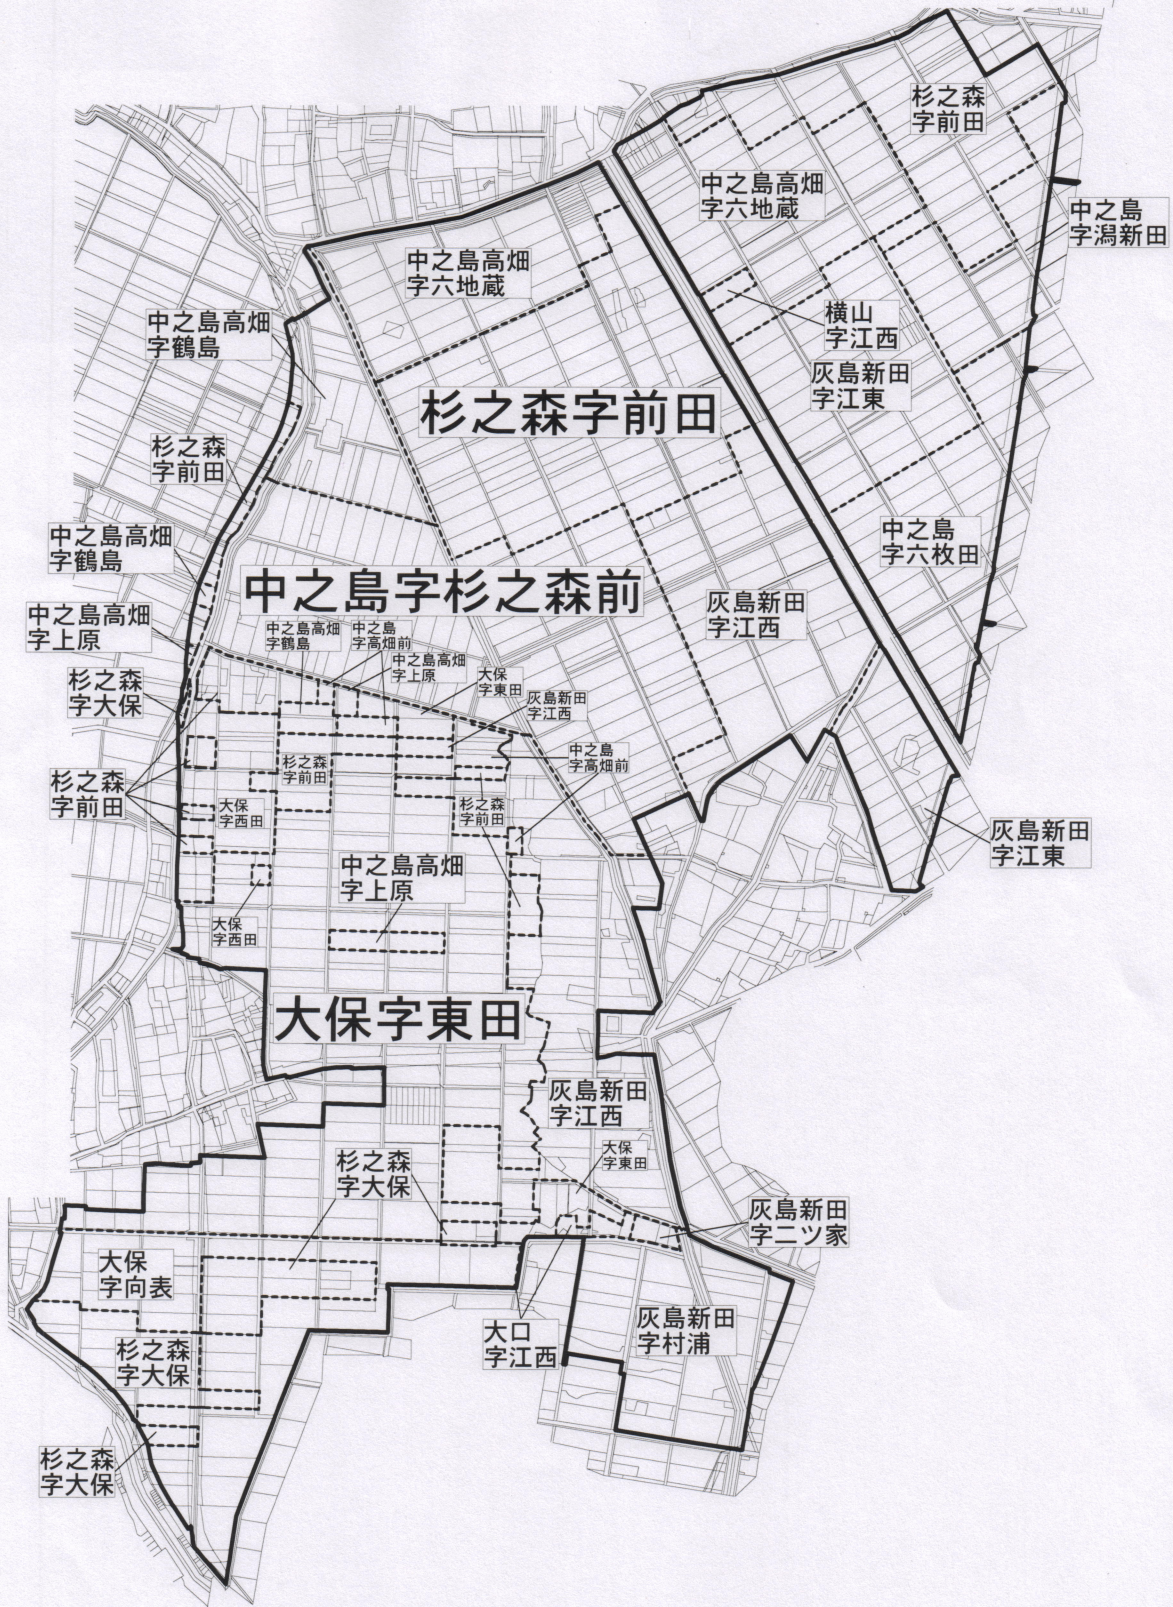

県営ほ場整備事業（担い手育成型）  
 字区域変更図 南中之島

中之島南部地区  
 変更前 1/7, 500

|   |        |
|---|--------|
|  | 町名変更区域 |
|  | 字界     |

県営ほ場整備事業（担い手育成型）  
字区域変更図 中野南

中之島南部地区  
変更前 1/7, 500

|   |        |
|---|--------|
|  | 町名変更区域 |
|  | 字界     |

県営ほ場整備事業（担い手育成型）  
 字区域変更図 中之島中央

中之島南部地区  
 変更前 1/7, 500

|   |        |
|---|--------|
|  | 町名変更区域 |
|  | 字界     |