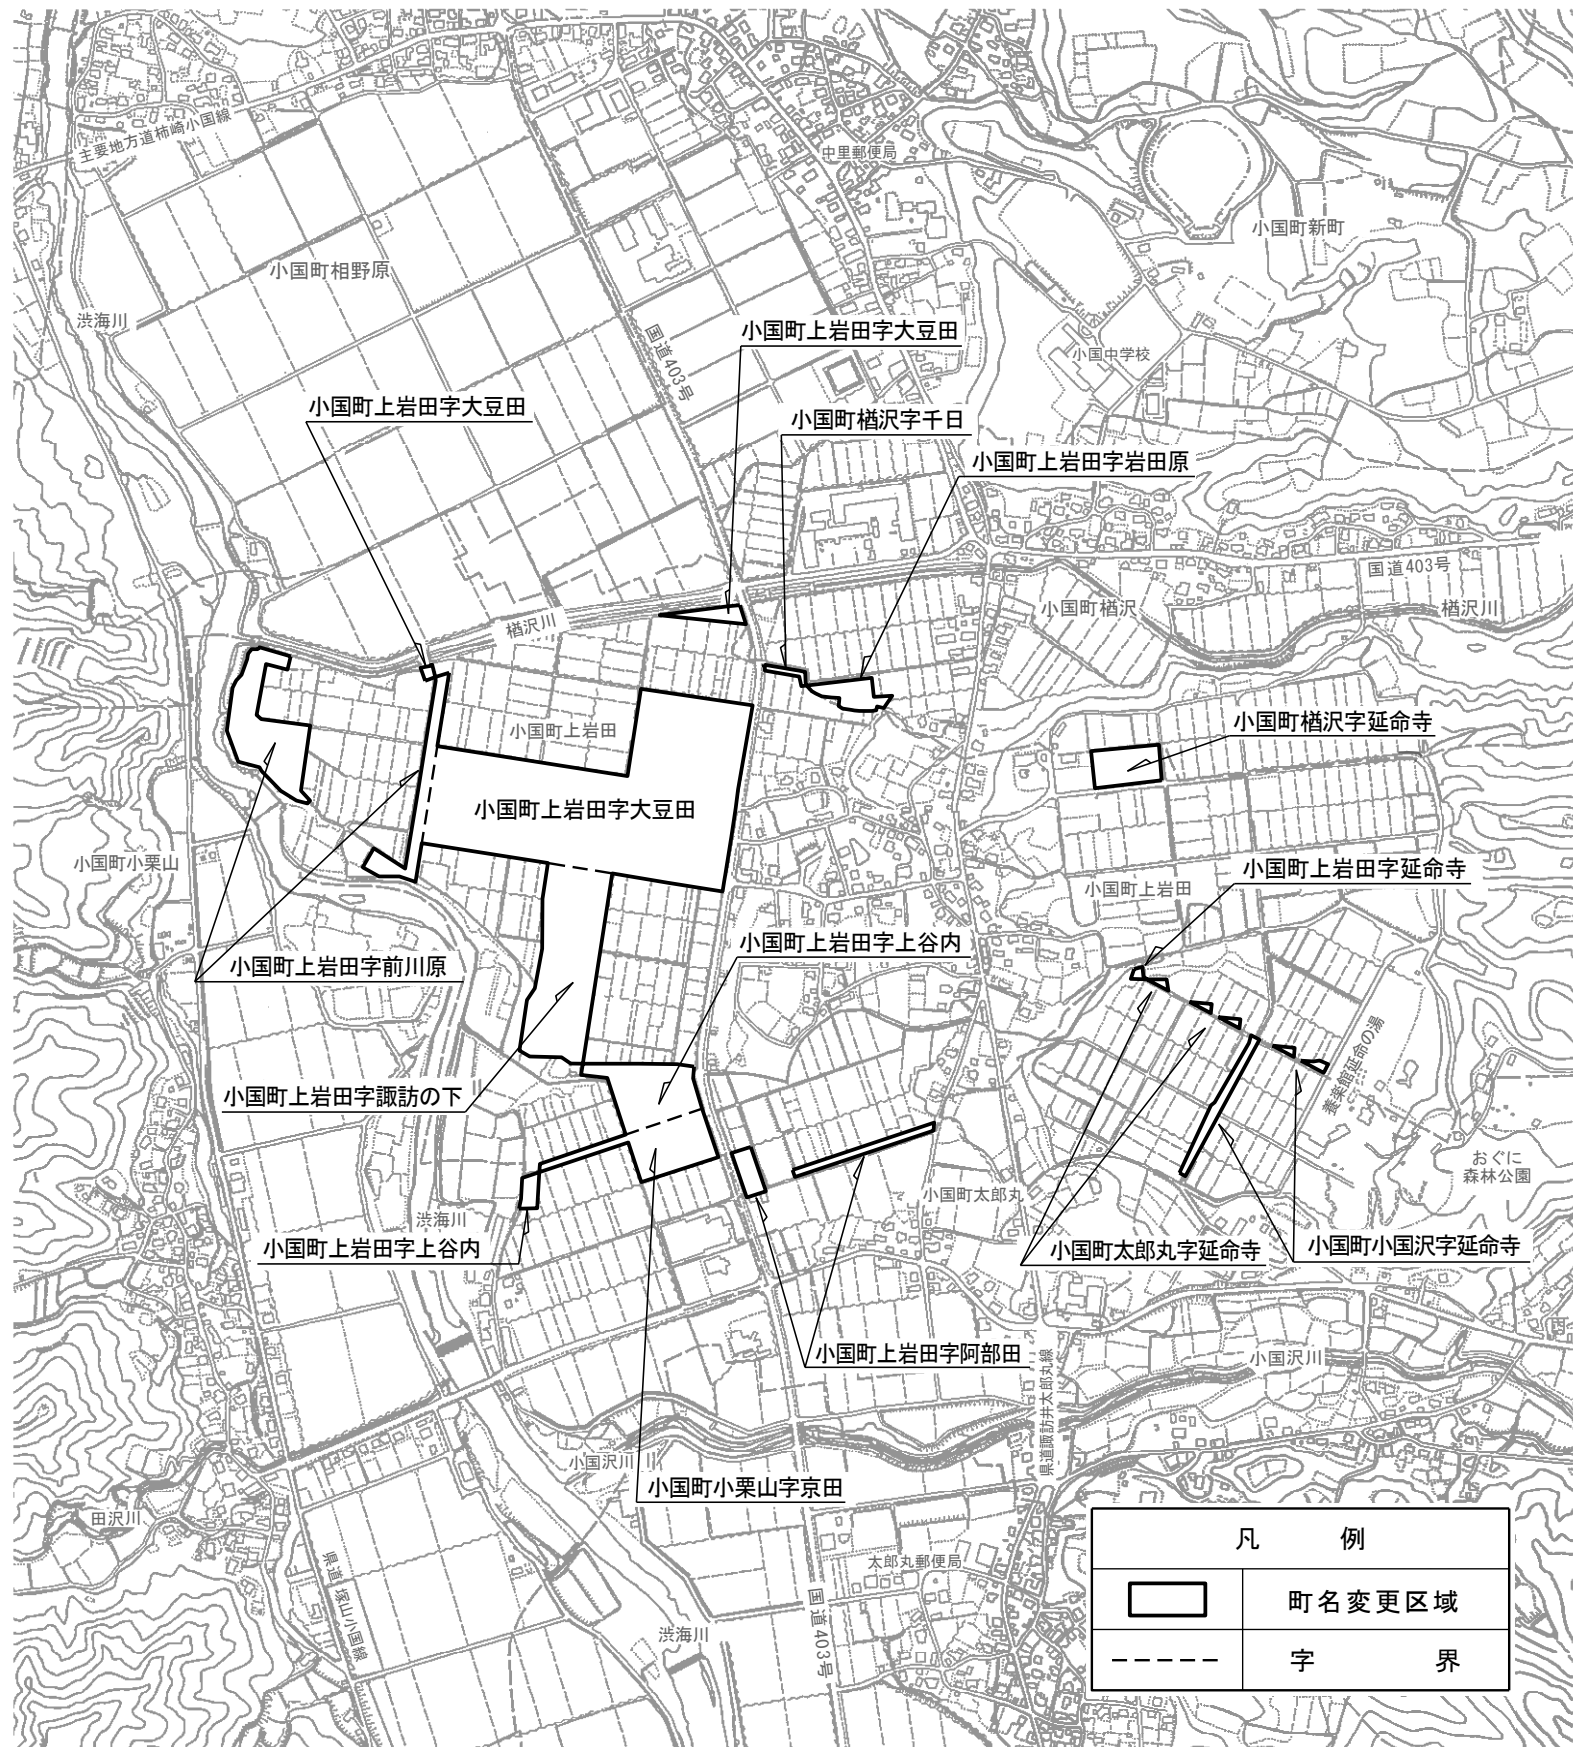

経営体育成基盤整備事業 上岩田地区 変更後区域図

S=1:10,000

凡 例	
	町名変更区域
	字 界