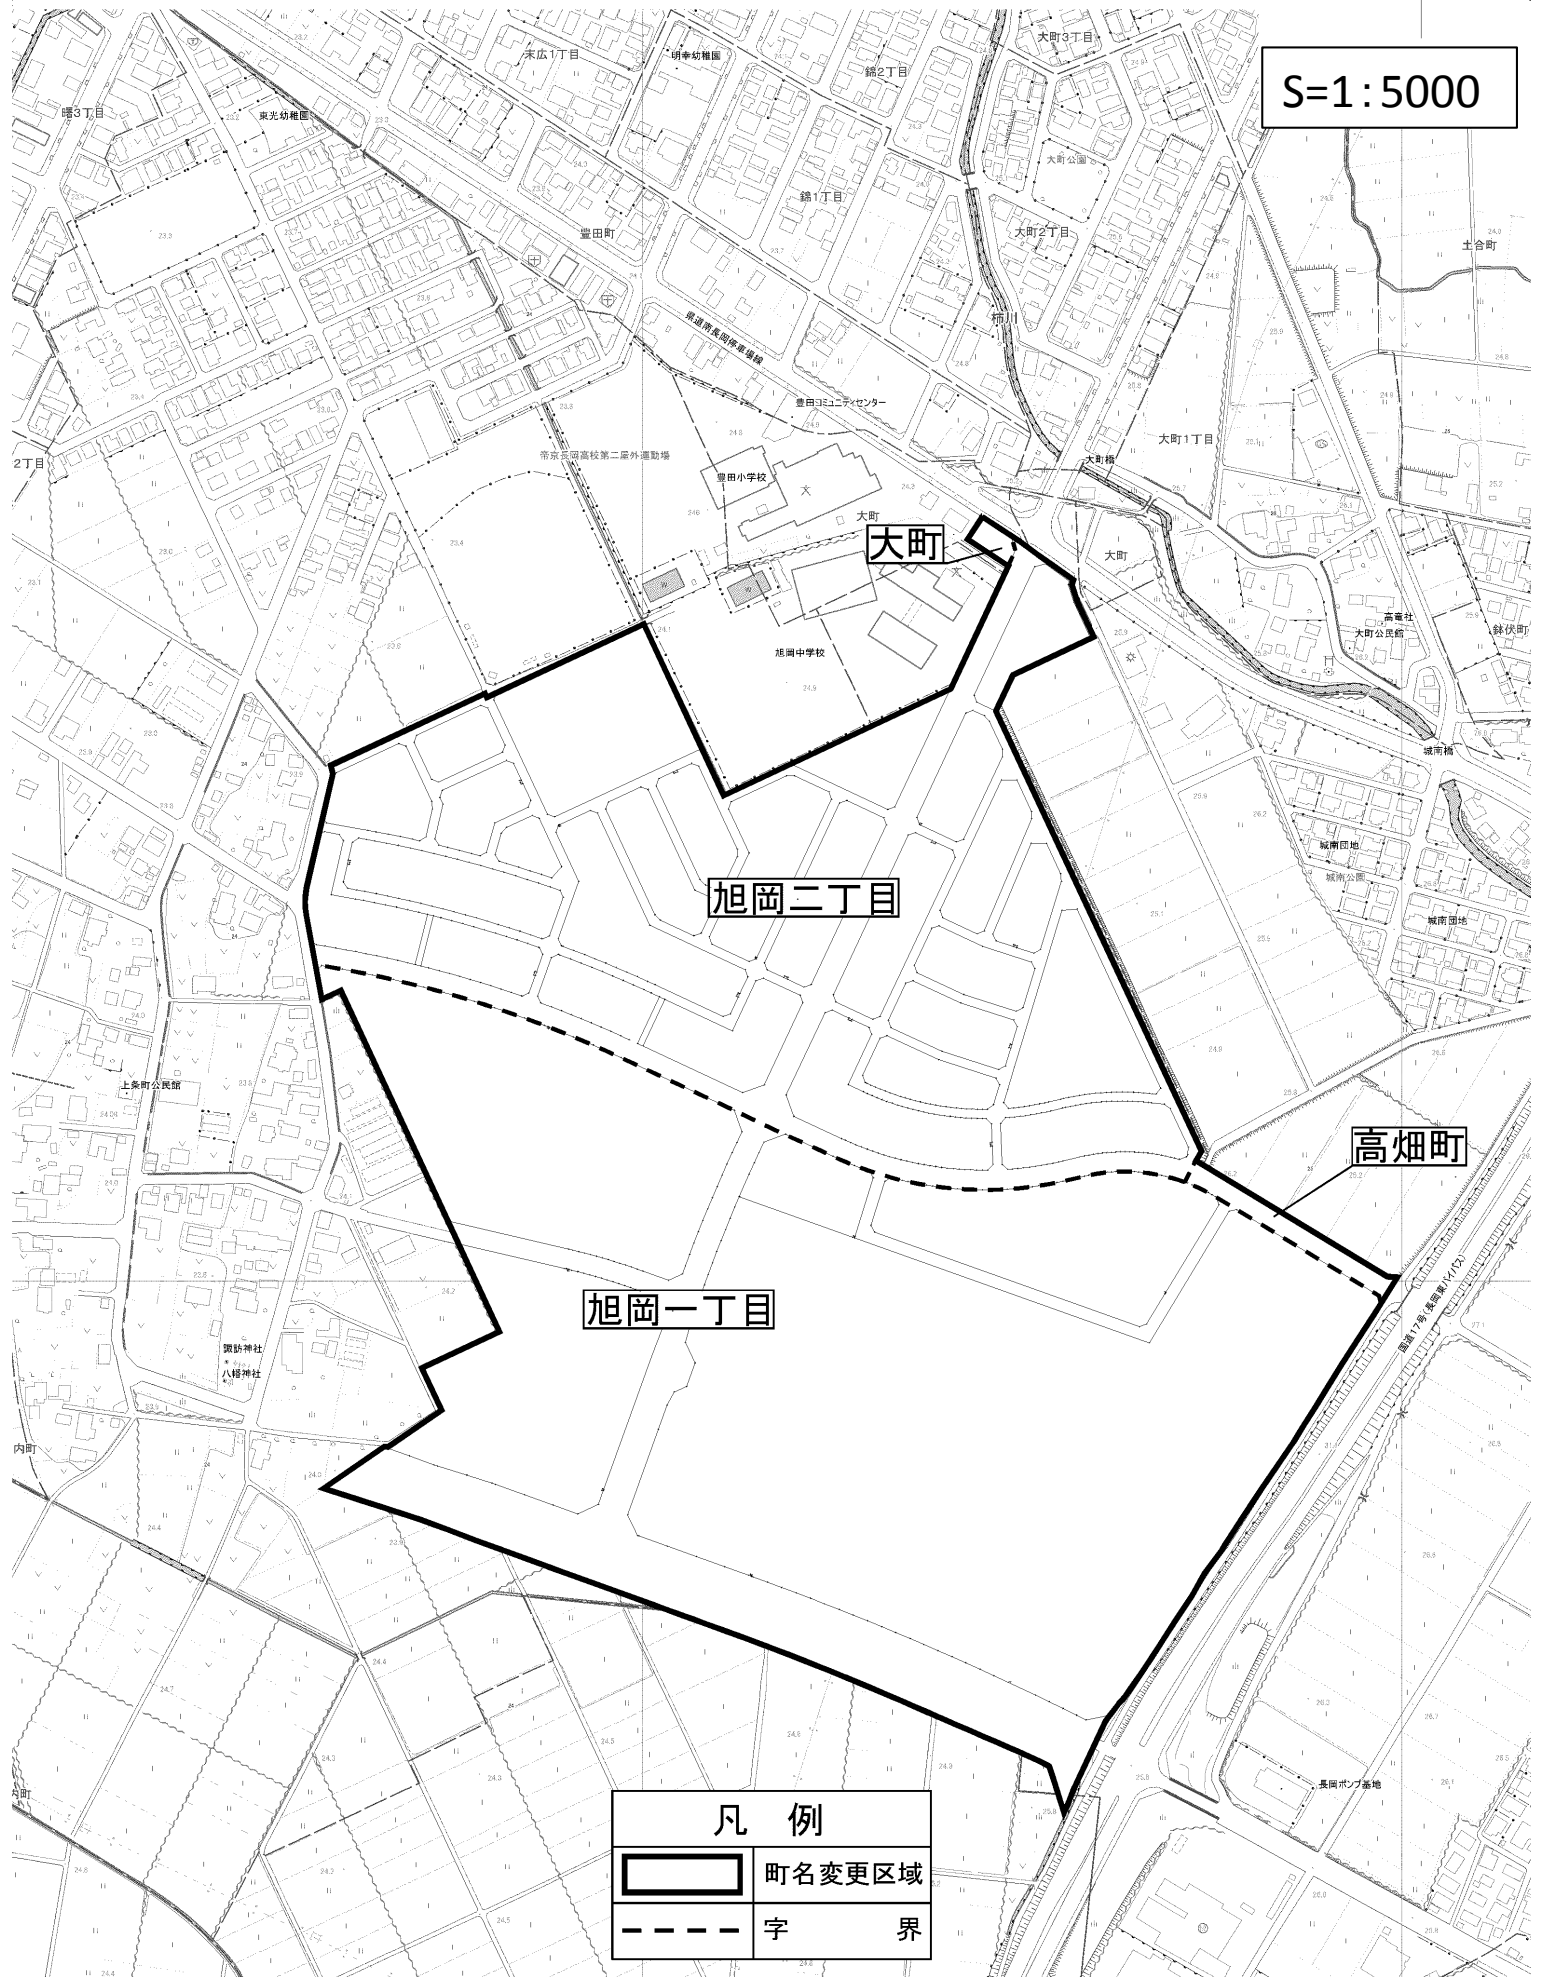

上条高畑土地区画整理事業 変更後区域図

S=1:5000

凡例

	町名変更区域
	字界