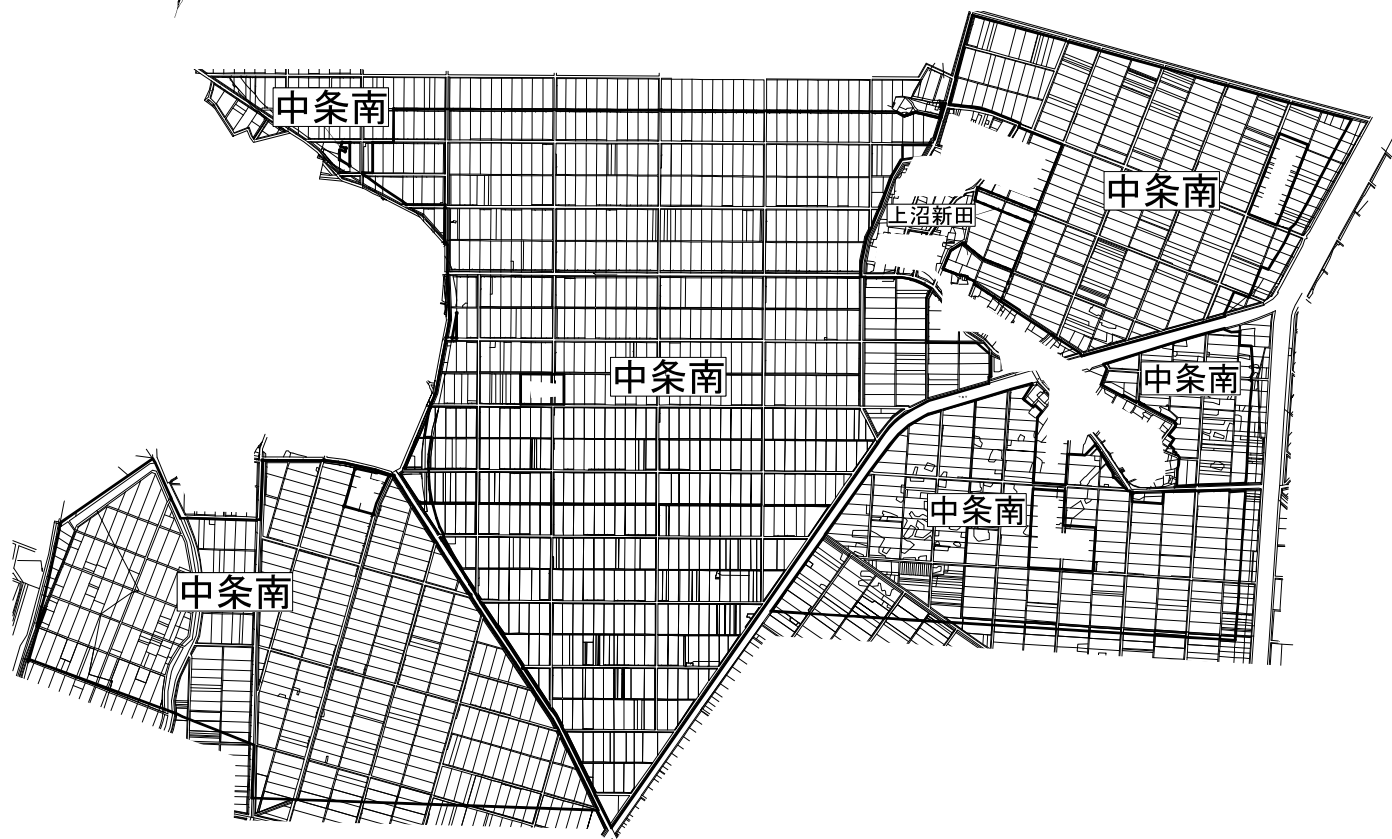

県営ほ場整備事業中之島中部地区 中条南 変更後区域図

S=1:12000

凡	例
	町名変更区域
	字界

県営ほ場整備事業中之島中部地区 中野西部 変更後区域図

S=1:10000

県営ほ場整備事業中之島中部地区 中野北 変更後区域図

S=1:10000

県営ほ場整備事業中之島中部地区 中野南 変更後区域図

S=1:9000

凡 例	
	町名変更区域
	字 界

県営ほ場整備事業中之島中部地区 中通西 変更後区域図

S=1:10000

凡 例	
	町名変更区域
	字 界