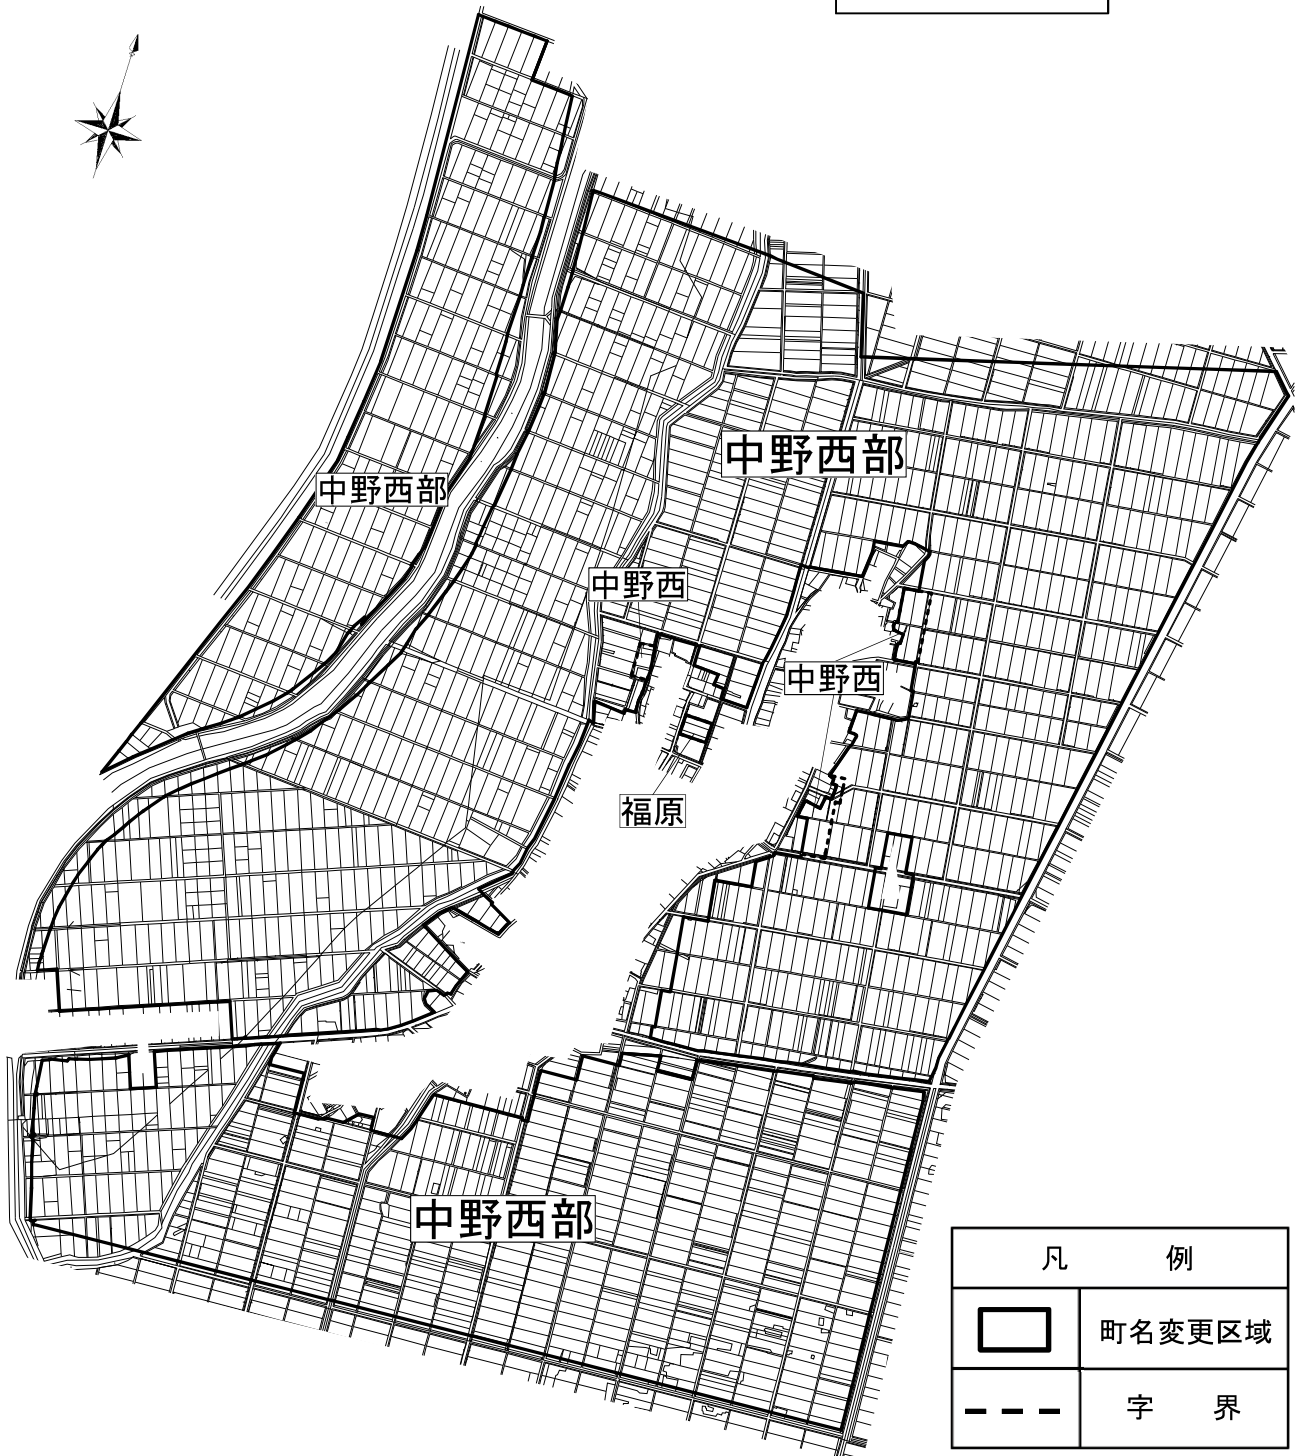

県営ほ場整備事業中之島中部地区 中条南 変更後区域図

S=1:12000

凡	例
	町名変更区域
	字界

県営ほ場整備事業中之島中部地区 中野西部 変更後区域図

S=1:10000

県営ほ場整備事業中之島中部地区 中野北 変更後区域図

S=1:10000

県営ほ場整備事業中之島中部地区 中野南 変更後区域図

S=1:9000

凡 例	
	町名変更区域
	字 界

県営ほ場整備事業中之島中部地区 中通西 変更後区域図

S=1:10000

凡 例	
	町名変更区域
	字 界