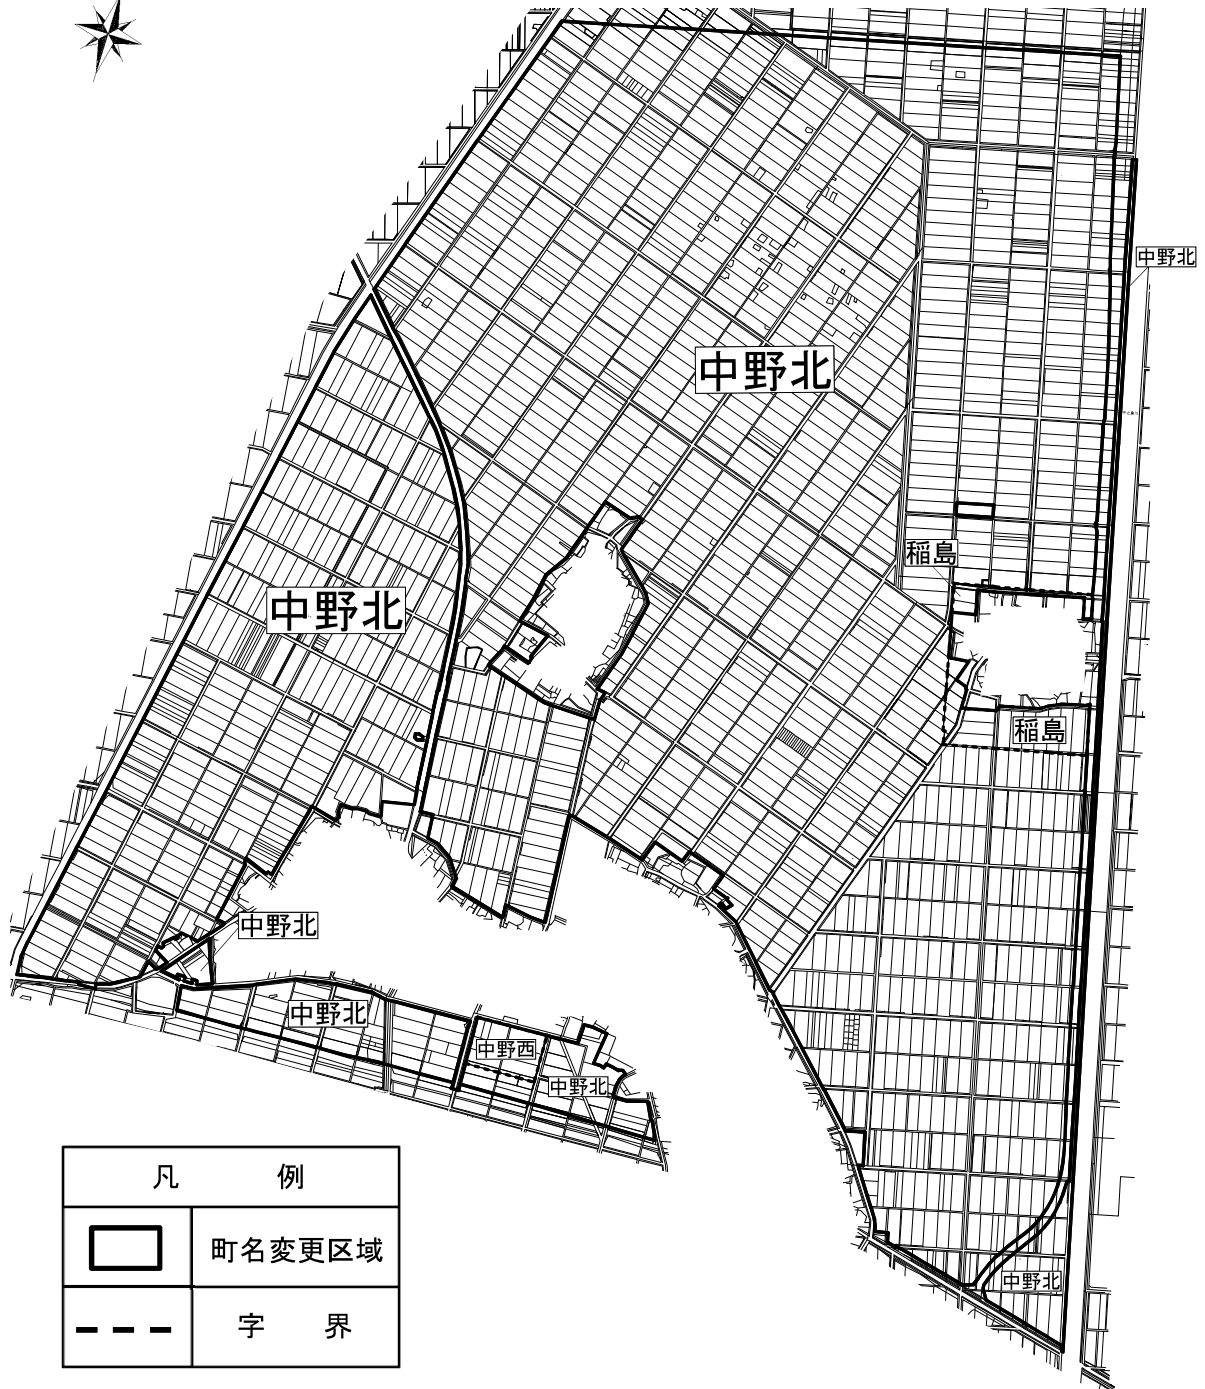

県営ほ場整備事業中之島中部地区 中条南 変更後区域図

S=1:12000

凡	例
	町名変更区域
	字界

県営ほ場整備事業中之島中部地区 中野西部 変更後区域図

S=1:10000

県営ほ場整備事業中之島中部地区 中野北 変更後区域図

S=1:10000

県営ほ場整備事業中之島中部地区 中野南 変更後区域図

S=1:9000

凡 例	
	町名変更区域
	字 界

県営ほ場整備事業中之島中部地区 中通西 変更後区域図

S=1:10000

凡 例	
	町名変更区域
	字 界