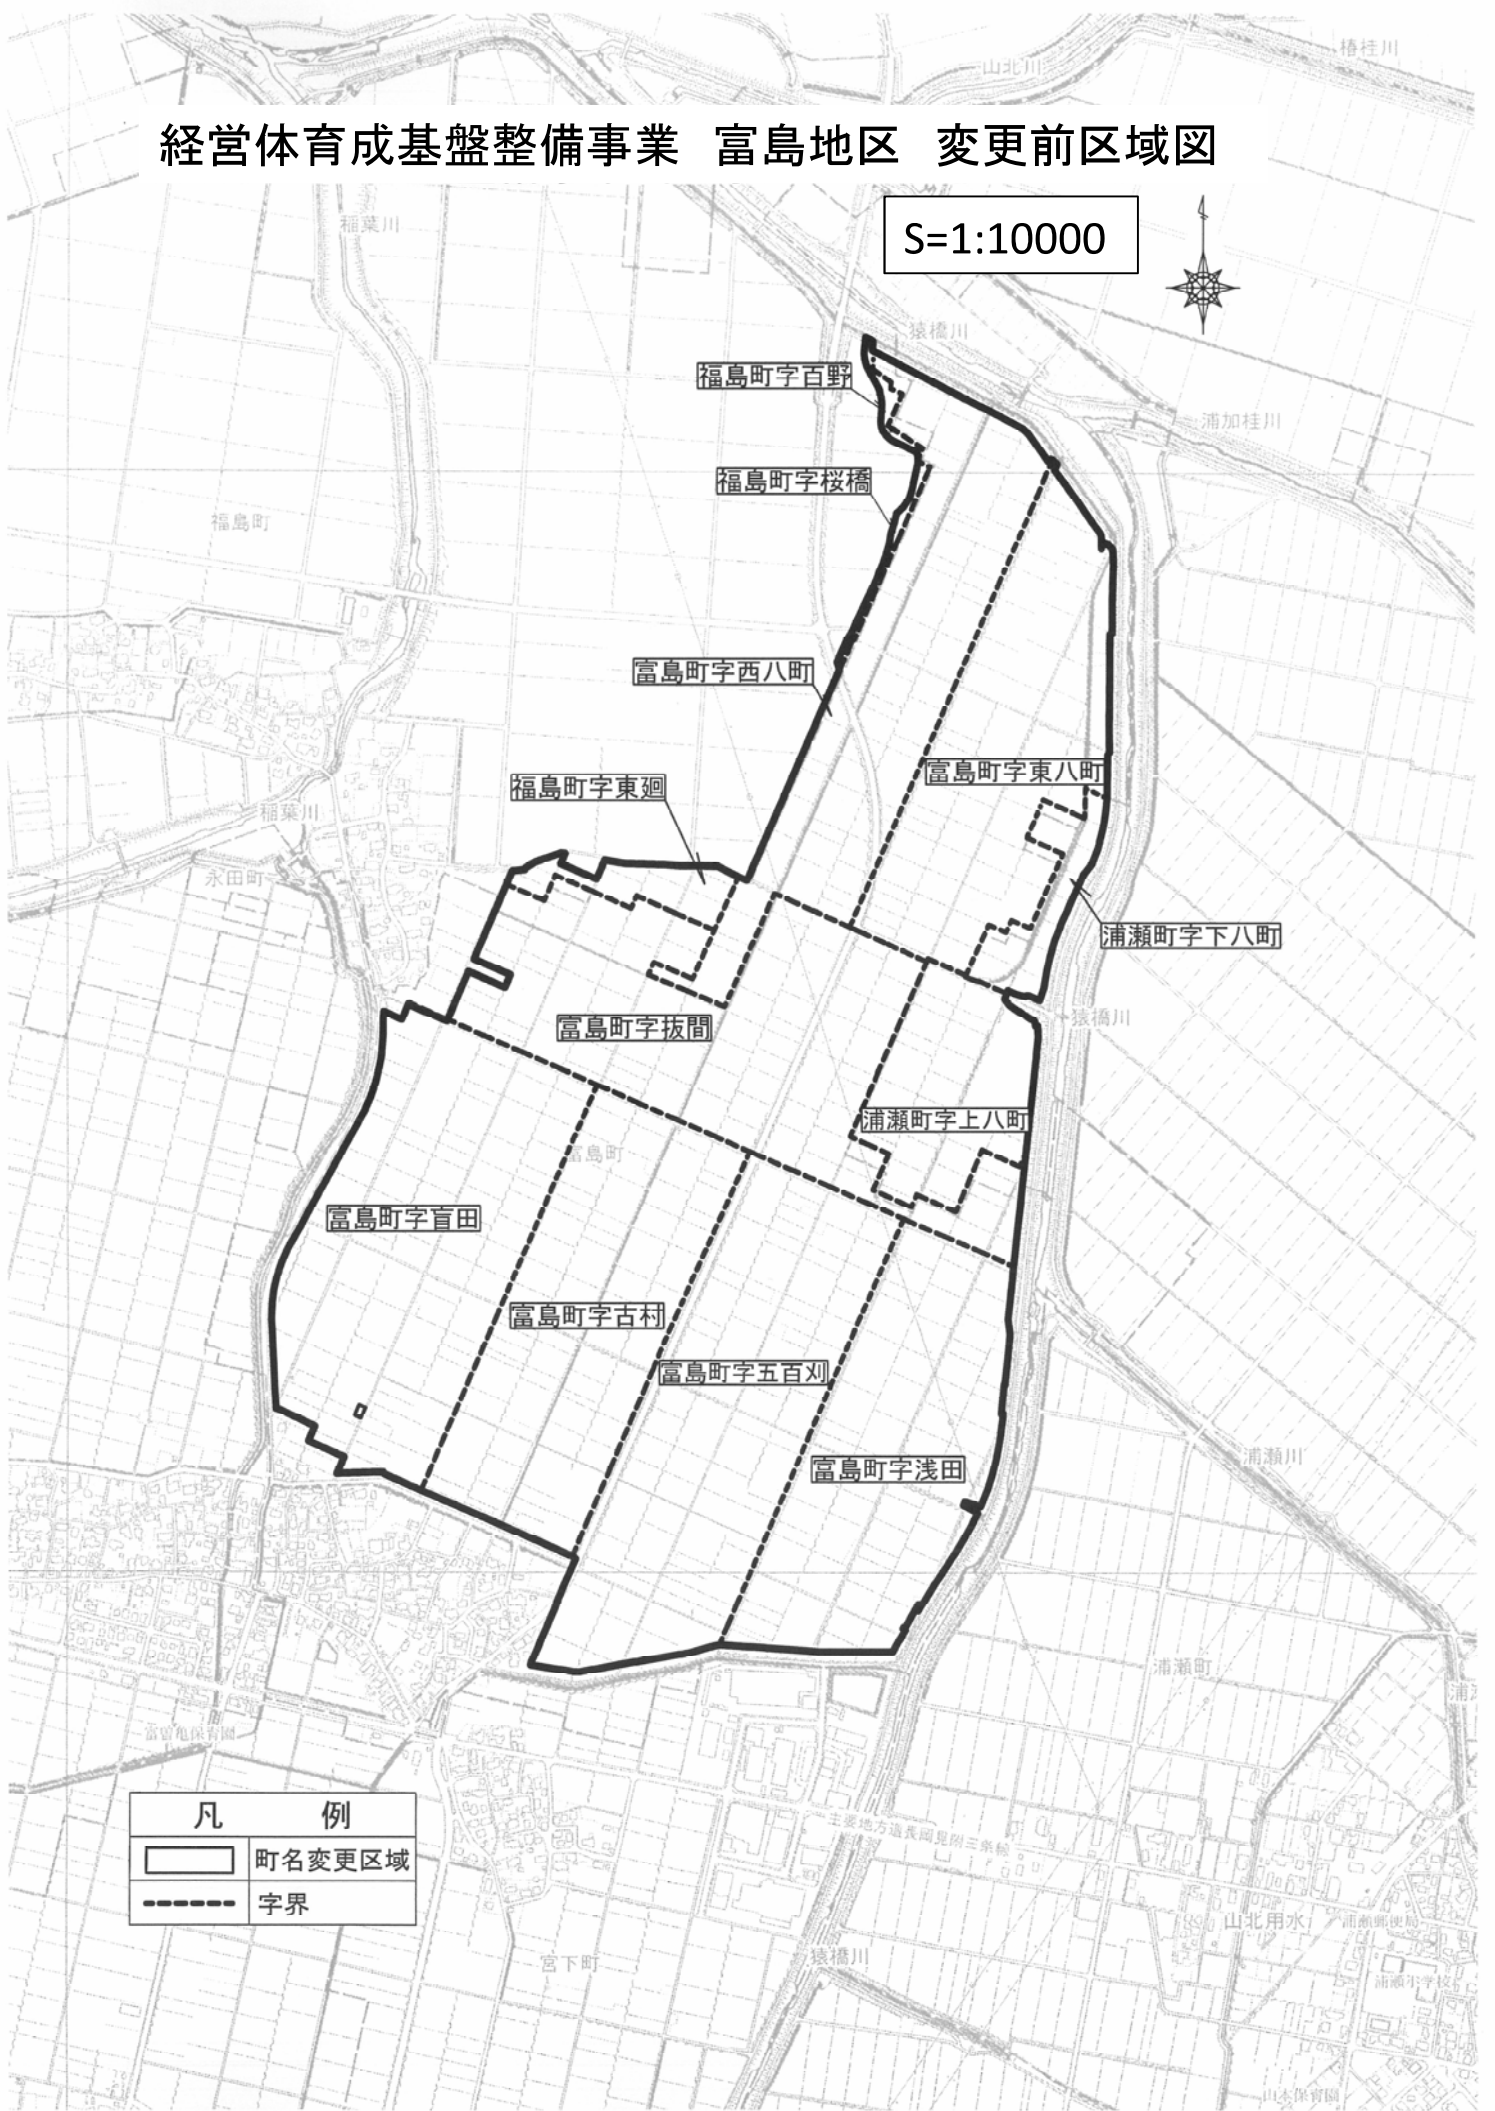

経営体育成基盤整備事業 富島地区 変更前区域図

S=1:10000

凡 例	
	町名変更区域
	字界