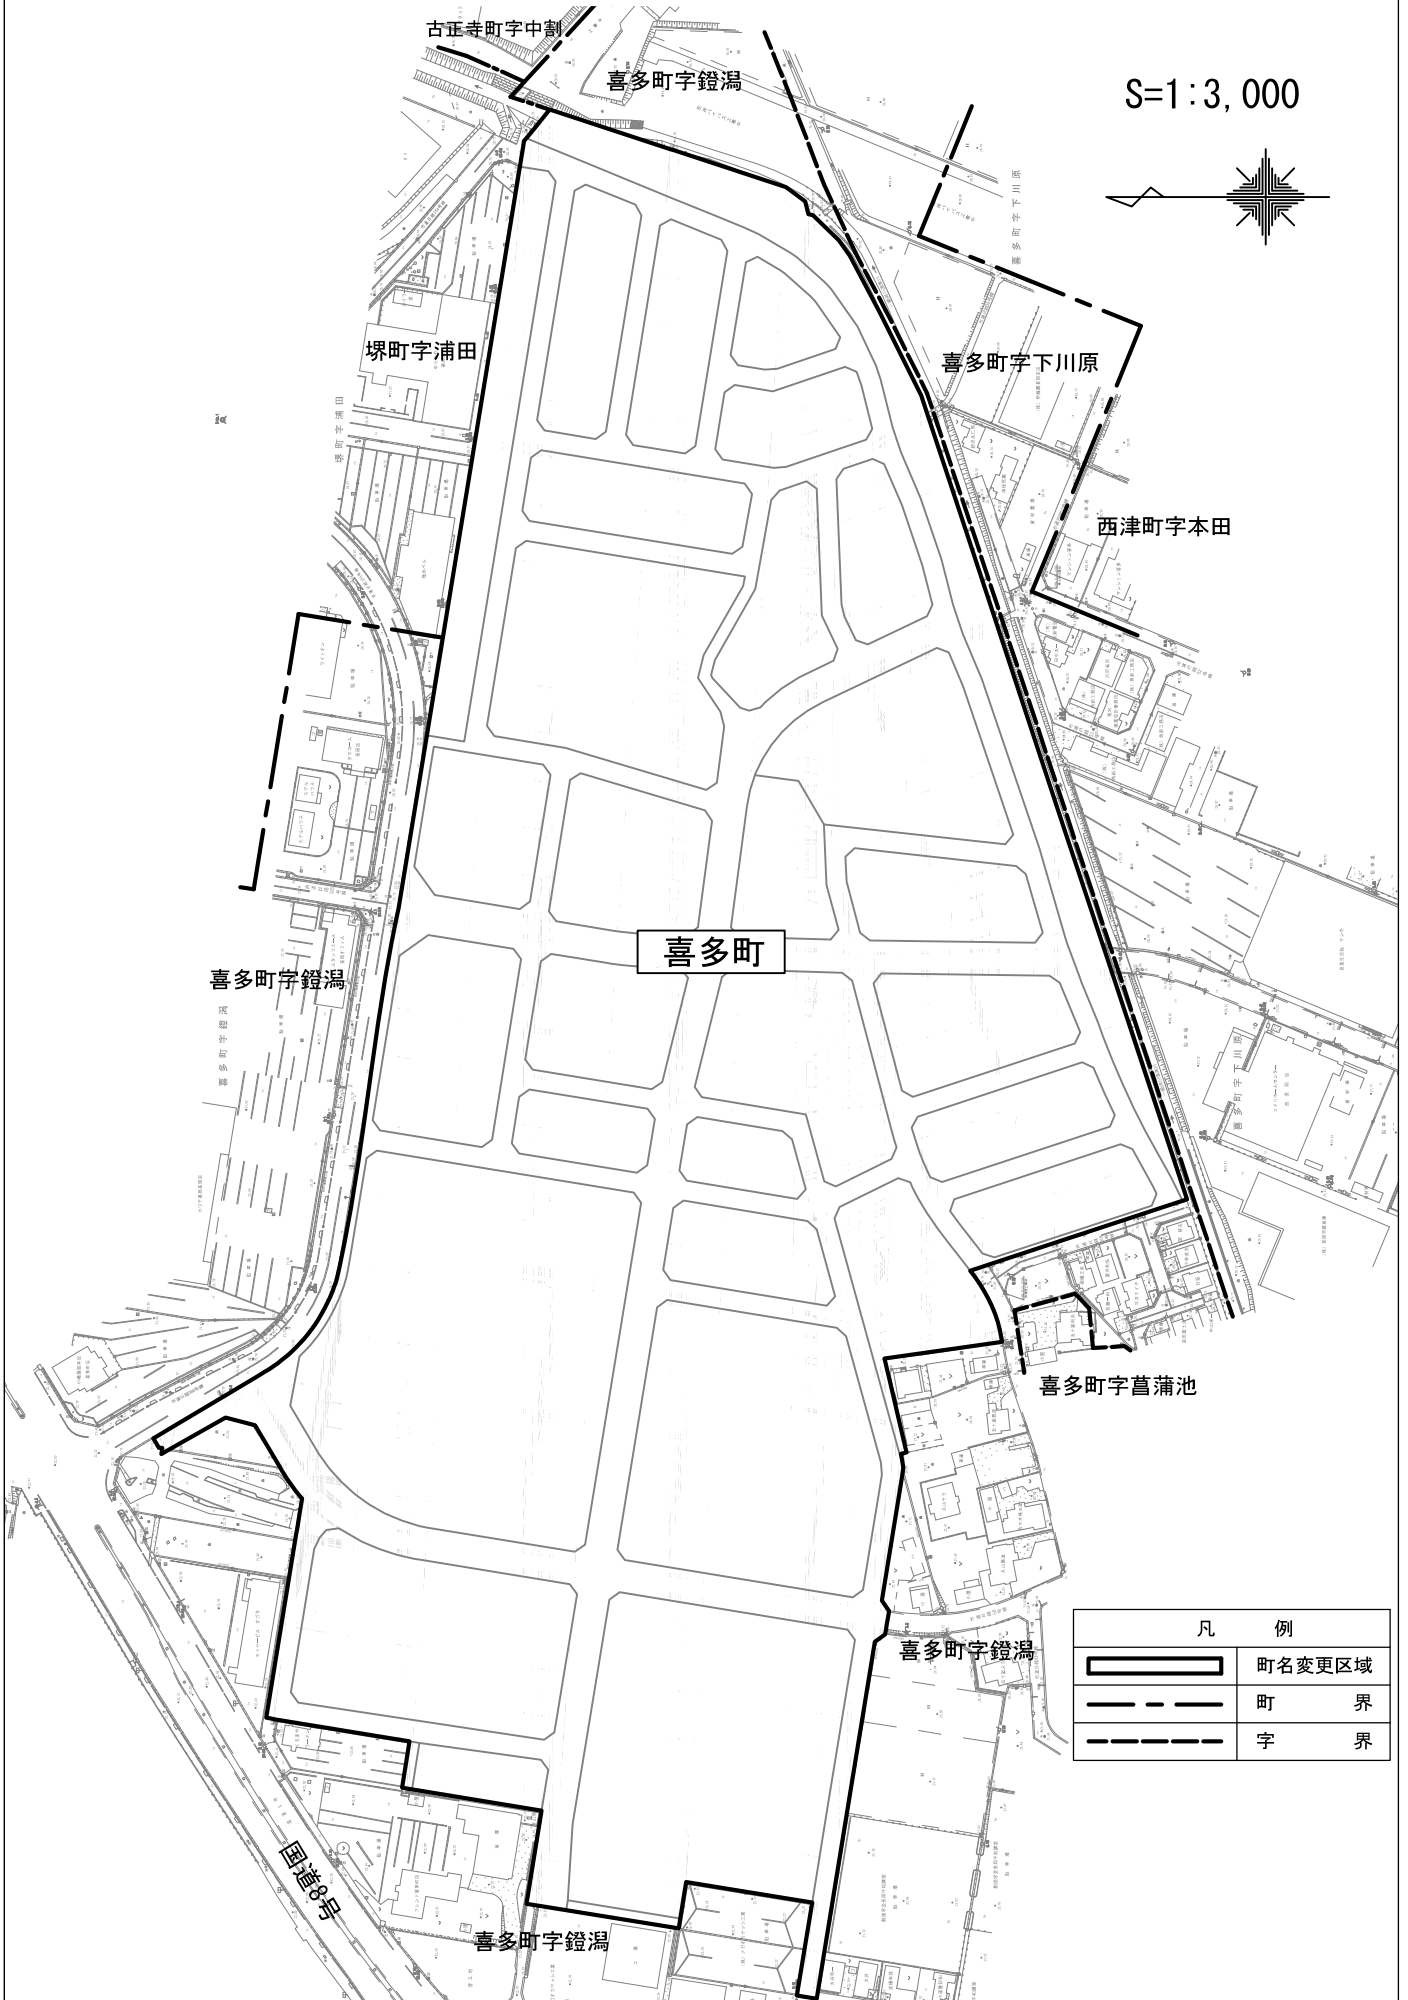

喜多町土地区画整理事業 喜多町地区 変更後区域図

S=1:3,000

喜多町

塚町字浦田

喜多町字下川原

西津町字本田

喜多町字鏡湯

喜多町字菖蒲池

喜多町字鏡湯

喜多町字鏡湯

国道8号

| 凡 例 | |
|-----|--------|
| | 町名変更区域 |
| | 町 界 |
| | 字 界 |