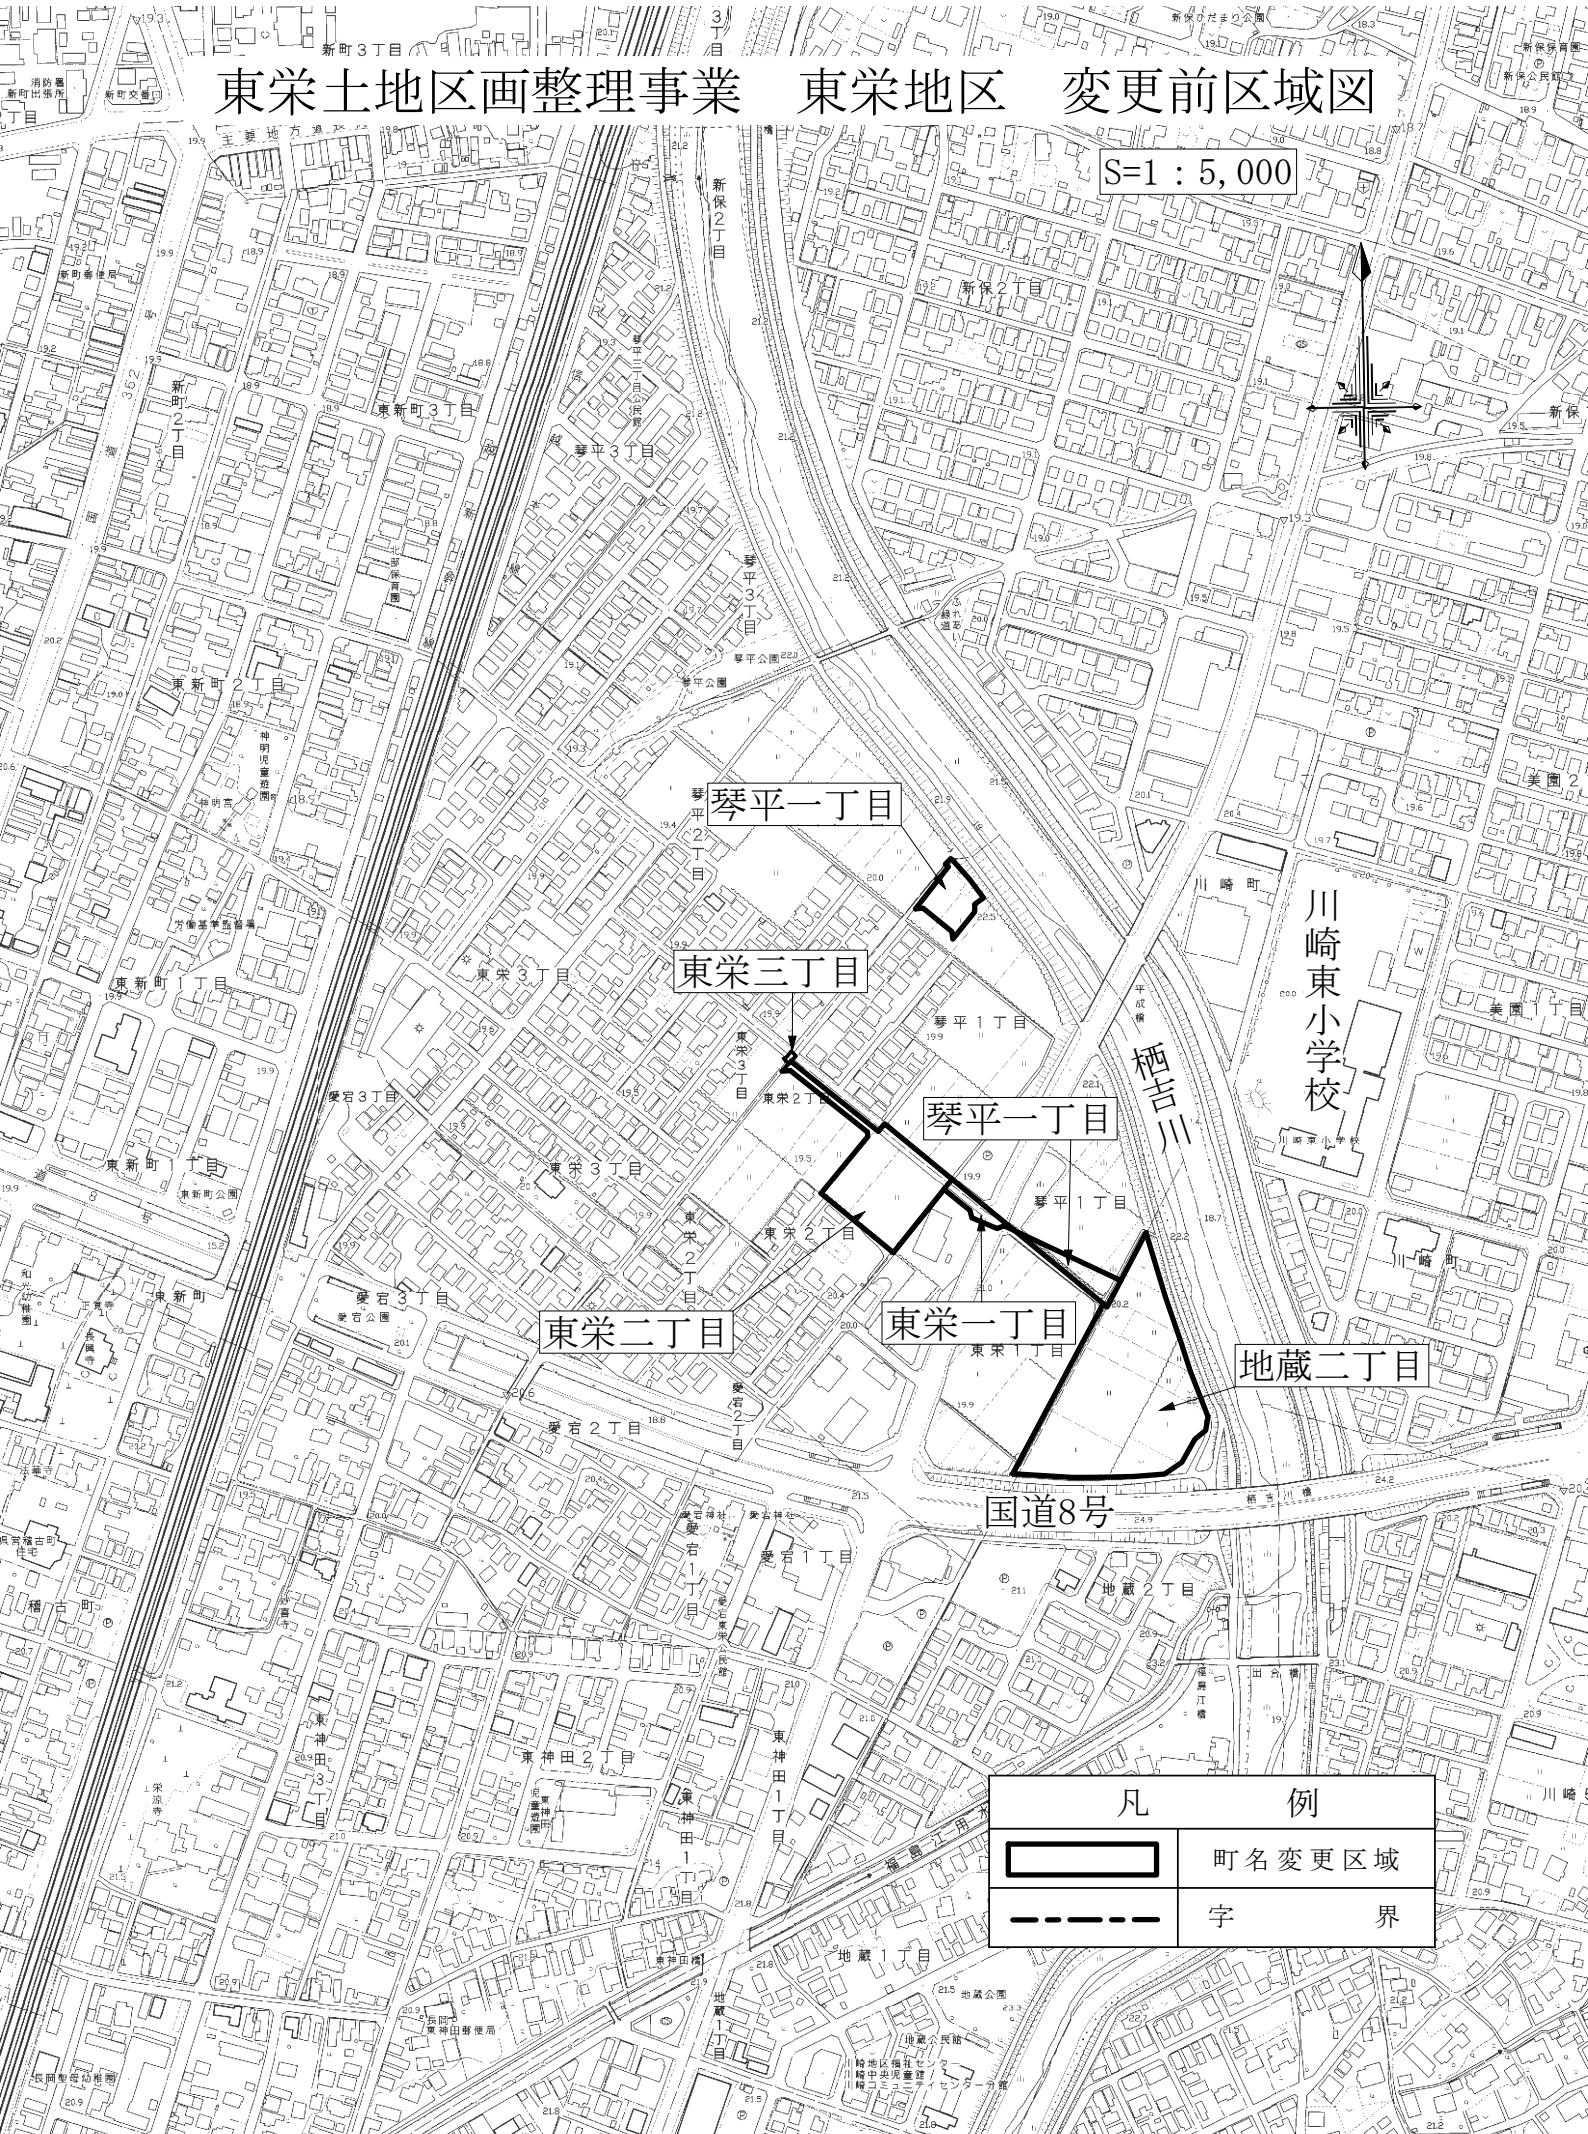

# 東栄土地地区画整理事業 東栄地区 変更前区域図

S=1 : 5,000

川崎東小学校

栖吉川

国道8号

凡 例	
	町名変更区域
	字 界