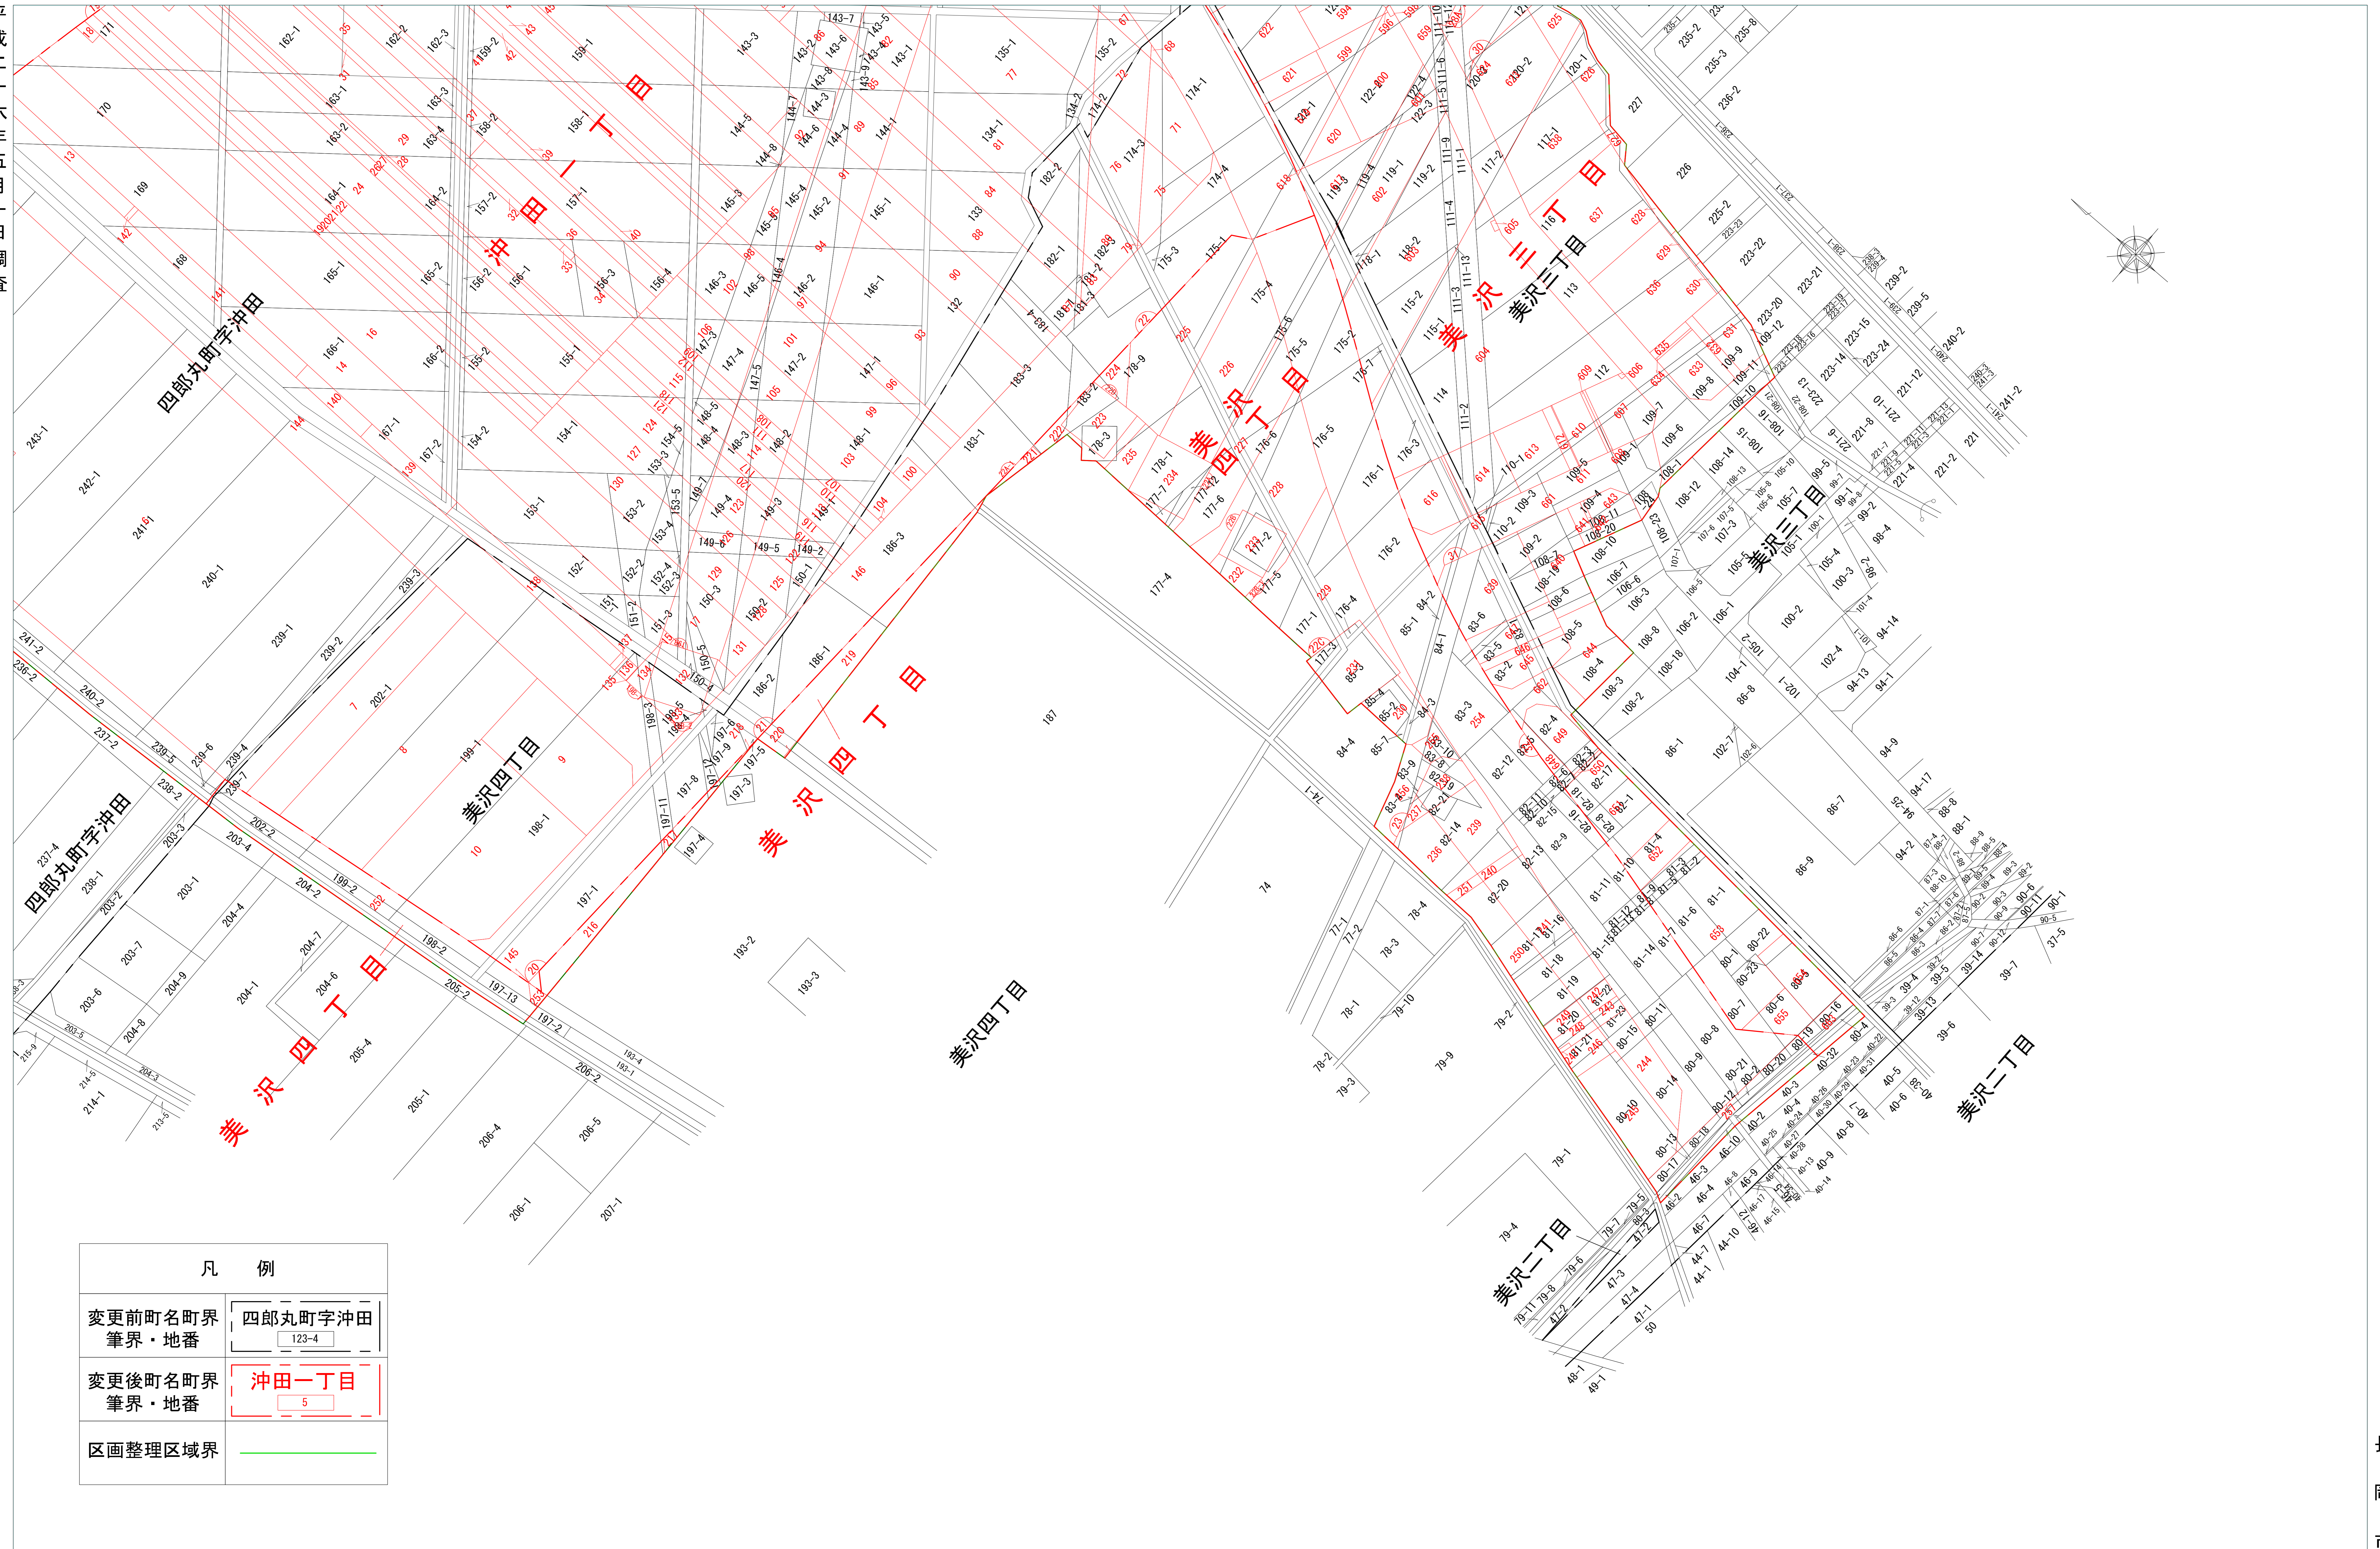

平成二十六年五月一日調査

凡 例	
変更前町名町界 筆界・地番	<div style="border: 1px solid black; padding: 2px; display: inline-block;"> 四郎丸町字沖田 123-4 </div>
変更後町名町界 筆界・地番	<div style="border: 2px solid red; padding: 2px; display: inline-block;"> 沖田一丁目 5 </div>
区画整理区域界	<div style="border-bottom: 2px solid green; width: 50px; display: inline-block;"></div>