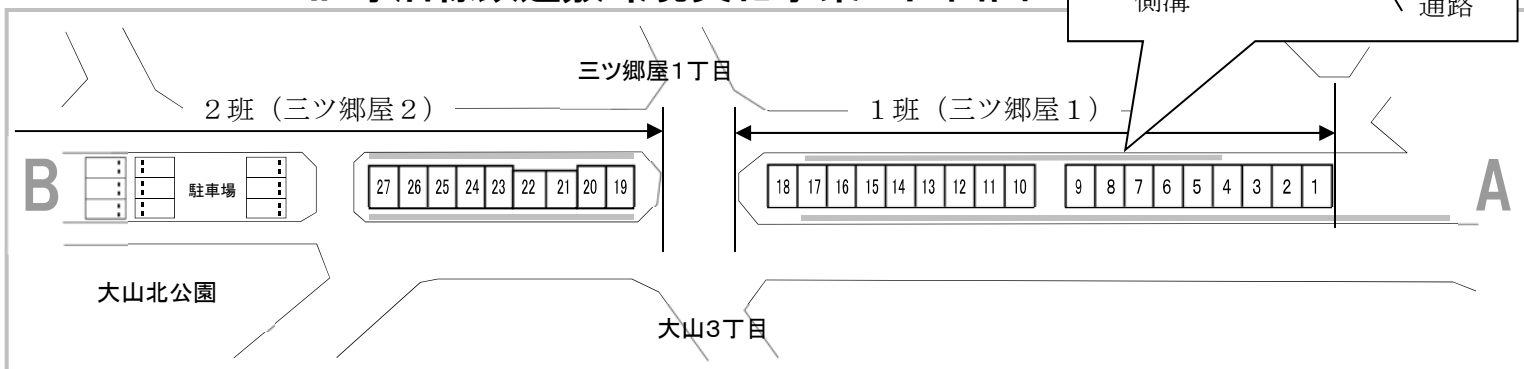

旧寺泊線鉄道敷環境美化事業 区画図

- <連絡事項>
- ・区画の四隅には、赤い杭があります。
 - ・区画ごとに、側溝側に番号札があります。
 - ・除草剤は使用しないでください。
 - ・R6. 11. 21 時点の空き区画 (○部分) : 無し