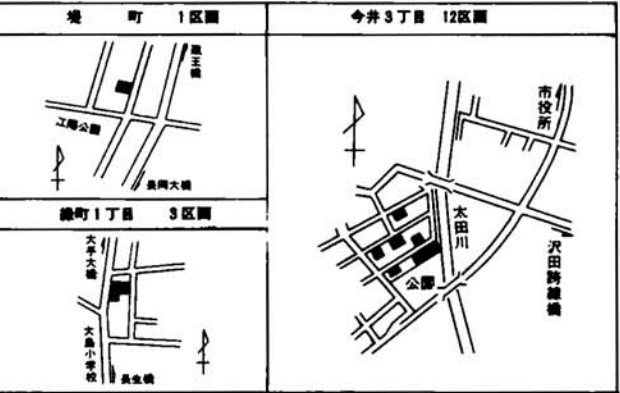

衛生課 ☎内線二八八、二九一
赤ちゃん相談
対象 60年11月生まれの乳児
期日 5月19日(月)～千手、中島、四郎丸、神田、坂之上、川崎、表町、新町、大島、栖吉、山本の各地区
5月20日(火)…その他の地区
時間 午後1時～3時
会場 厚生会館
内容 育児相談、離乳相談、身体計測
持ち物 母子健康手帳

母親学級
対象 初回妊婦と希望者
時間 午後1時～4時
会場 厚生会館
持ち物 母子健康手帳、母親学級テキスト、筆記用具

急性性灰白髄炎(ポリオ)予防接種
対象 ①60年9月1日～61年1月31日生まれの乳幼児(1回目)

老人福祉課 ☎内線二四八、二四九
一般健康診査
対象 40～69歳で職場等で健康診査の機会のない人
受診方法 町内会から配布される「あなたの健康チェック表」を記入し、直接会場へ
内容 一般診査：血圧測定、尿・血液検査、身体測定
精密診査：一般診査の結果必要な人のみ
精密診査：500円
負担金 1,000円

胃がん検診
対象 40歳以上の入
負担金 500円
受付時間 午前8時30分～10時30分
申込み 電話で老人福祉課へ

次の地区は農協で行います。(内容は同じ)

地区	受付時間
日越小学校	11:15～12:45
日越地区	11:15～12:45
中島小学校	11:15～12:45
中島地区	11:15～12:45
川崎地区	11:15～12:45
表町地区	11:15～12:45
高島町地区	11:15～12:45
浦瀬町地区	11:15～12:45
高田地区	11:15～12:45
上除町地区	11:15～12:45

子宮頸がん検診
次の医療機関で都合のよい日に直接検診をうけてください。
対象者 30歳以上の入
期間 5月1日～12月27日
負担金 1,000円
持参するもの 保険証

あなたの健康相談室(無料)
対象 40歳以上の入
時間 午後1時～3時
会場 柳原分庁舎

精神衛生相談(無料)
日時 5月13日(火)、午後2時～3時
会場 長岡保健所 ☎33-14930
担当者 医師、精神衛生相談員
内容 心の健康相談