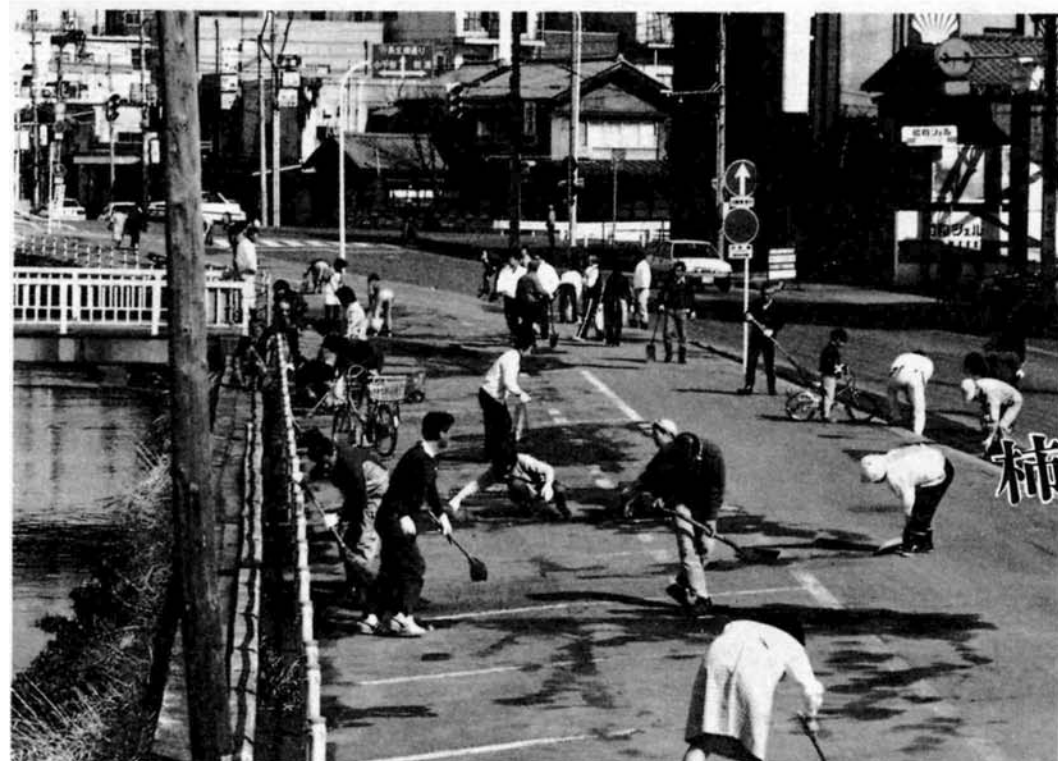

ごみ収集のパイプラインシステムは注目のもと、投入口や集塵センターの見学では真剣な質問が次々と……

お土産の掛け軸をあげ日浦市長と友好の握手をする程団長

町内会長会議 4月16・18日

市政に市民の声を——市では市民との対話を市政の基本姿勢の一つにしています。今年は、これまで1日、1回で行っていた会議を2日間、3回に分けて開催、より充実した町内会長会議にしました。

フォト ニュース

市政

柿川クリーン作戦

今年も全市域に広がった雪解け時のクリーン作戦。4月13日には柿川クリーン作戦が行われ、川沿いの町内会や子供会、高校生、青年会議所の人たちが多数参加。さわやかに晴れた日曜日の朝、まちはすっかりきれいになりました。