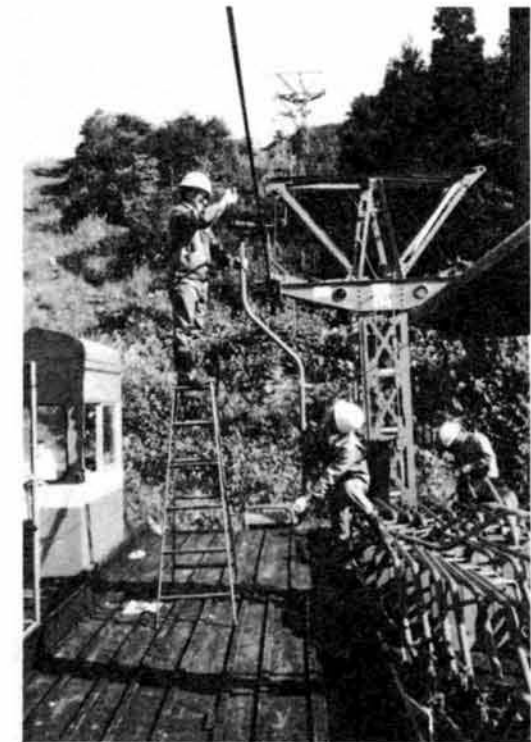

▲長岡東バイパス開通

市内十日町と中之島村五百刈を結ぶ長岡東バイパスの一部区間が、先月二十三日に開通しました。開通した区間は、市内十日町と中沢町までの七・四キロメートル。この日は式典のあとパレードを行って、開通を祝いました。

▲スキーシーズンに備えリフトの整備

市営スキー場では、まもなくやってくるシーズンを前に、4本のリフトのいすの取り付けが行われました。また、年々訪れるスキーヤーの増加で、にぎわうロッジの混雑を解消するため、現ロッジの西側に鉄骨造り2階建ての休憩所の建設も進んでいます。新しい休憩所は、シーズン入りに合わせてお目見えすることになります。