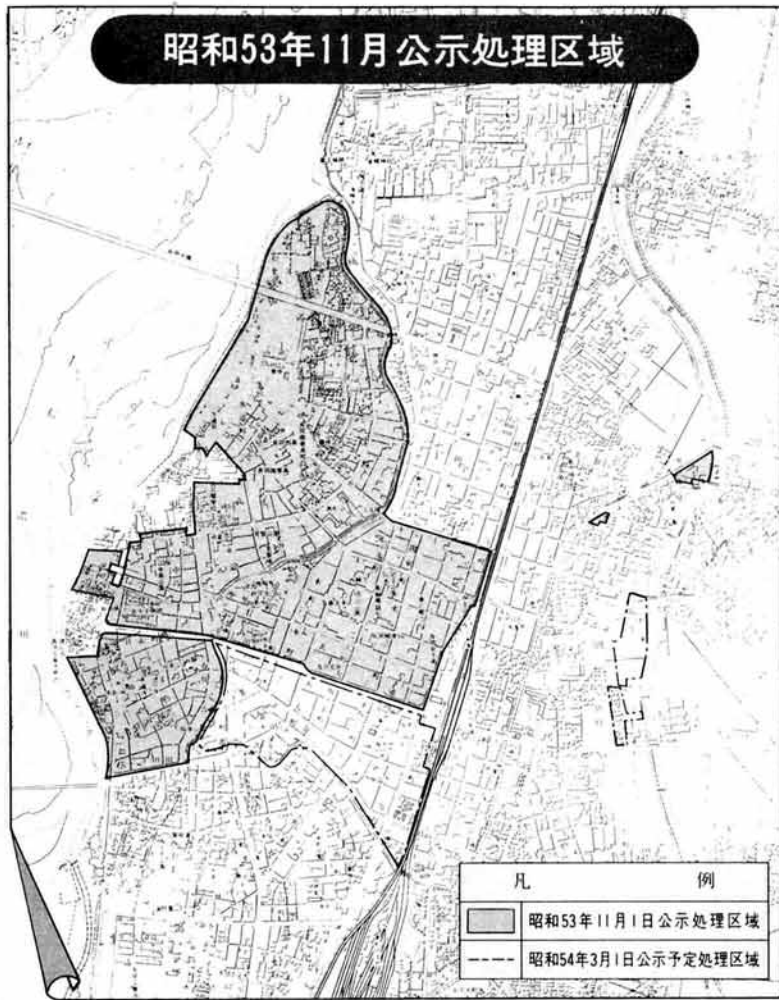

快適な水洗式

水洗トイレは、次のような利点があり、明るく、快適な生活が送れます。
・トイレ特有の悪臭がない。
・伝染病を媒介するはえが発生せず、衛生的である。
・冬の汲み取りの心配から解放される。
・幼児も安全に使える。
・手入れが簡単で、いつも清潔が保てる。

また今まで、し尿浄化槽を自分で設置して水洗トイレにしていた方は、今後は自分で浄化槽の維持をする必要がなくなりました。
私設の浄化槽は、高い維持費がかかるうえ、鼠の巣になり、汲み取りの際に悪臭を発生したりしますので、浄化槽をお持ちの方も、できるだけ早く浄化槽を廃止してトイレからの排水管を公共ますに直接、結んでください。