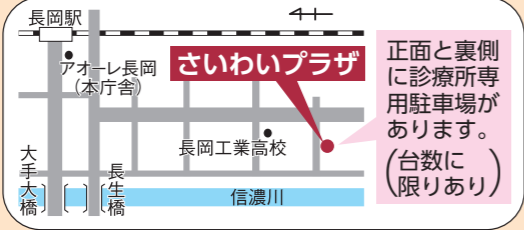

納期限は10月1日(月)です

- ●国民健康保険料 (3期)
- ●後期高齢者医療保険料 (6期)
- ●介護保険料 (6期)
- ●下水道事業受益者負担金 (2期)

急患診療のお知らせ

診療時間外や休日に具合が悪くなったときにご利用ください。
受診の際は、必ず保険証と医療費助成の受給者証(ある人)を持参してください。

- ●風邪や腹痛などの比較的軽症な救急患者
  → ①～④を受診してください
- ●入院や手術を必要とする重症な救急患者
  → ⑤を受診してください

施設名	診療科目	受付時間	診療曜日				
			日・祝	月	金	土	
①中越こども急患センター ☎86・5099	小児科	午後6時45分～9時30分	—	●	●	—	
②休日・夜間急患診療所 ☎37・1199	内科	午後6時45分～9時30分	—	●	—	—	
	内科 小児科 外科	午前9時～11時30分 午後1時～4時30分	●	—	—	—	
③休日急患歯科診療所 ☎33・9644	歯科	午前9時～11時30分 午後1時～3時30分	●	—	—	—	

①～③はさいわいプラザ(幸町2-1-1)の1階にあります

産婦人科は在宅当番医制です(日曜・祝休日のみ)。お問い合わせは休日・夜間急患診療所 ☎37・1199へ。

④休日在宅当番医(中之島・見附地区)

受付時間=午前9時～11時30分、午後1時～4時30分

期日	内 科	外 科
9月	2日(日) 星野医院 ☎62・0998	わたなべ皮膚科 ☎62・7750
	9日(日) 林俊吉クリニック ☎66・3000	貝瀬皮膚科 ☎66・8100
	16日(日) 田崎医院 ☎62・1122	中之島クリニック ☎61・2551
	17日(祝) 山谷クリニック ☎61・1388	寺師医院 ☎62・0137
	23日(祝) 杏仁堂医院 ☎62・0123	星整形外科医院 ☎66・8808
	24日(休) 林俊吉クリニック ☎66・3000	わたなべ皮膚科 ☎62・7750
10月	30日(日) 関谷医院 ☎61・0205	お元気でクリニック ☎63・3800
	7日(日) 石川医院 ☎66・2140	中之島クリニック ☎61・2551
	8日(祝) さえき内科 ☎66・8500	貝瀬皮膚科 ☎66・8100

⑤救急当番病院

- 立川総合病院 ☎33・3111
- 長岡赤十字病院 ☎28・3600
- 長岡中央総合病院 ☎35・3700

当番病院に関するお問い合わせ
休日・夜間急患診療所 ☎37・1199 (受付時間のみ)
長岡市医師会 ☎22・5600
長岡市消防本部 ☎36・0119

**花いっぱいのにまに
来年度の花苗配布の受け付けを開始します**

街路花壇や公園など公共の場所で花を育てる町内会などの団体 申10月5日(金)までに、長岡地域の団体は緑花センター(花テラス) ☎39・8718、支所地域の団体は各支所産業建設課(栃尾支所は建設課)にある申込書で