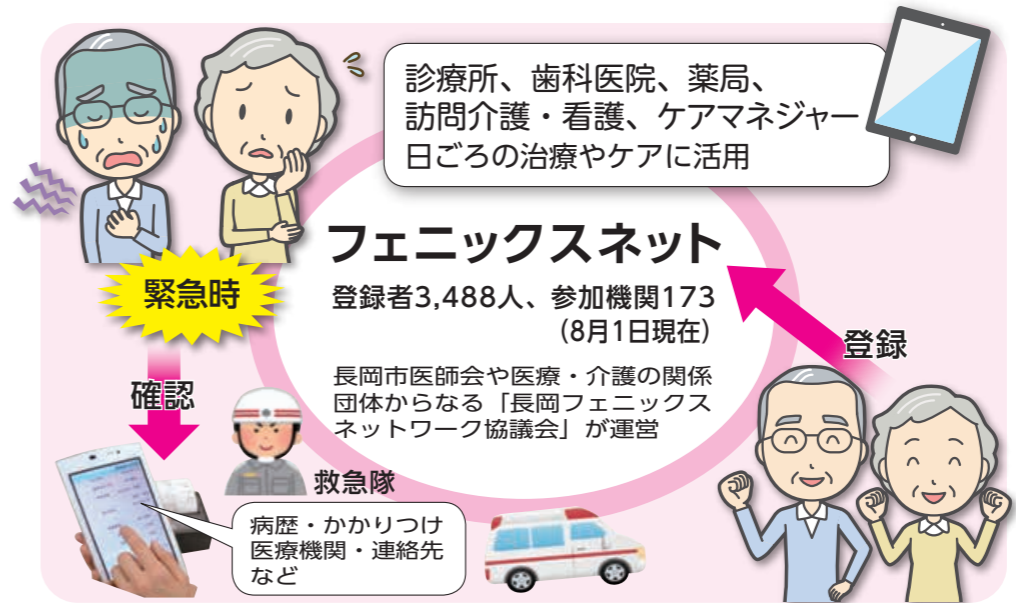

災害経験の少ない私たちにとって、被災直後は目の前の対応で精いっぱいでした。その状況の中で、先遣隊が官民それぞれの視点で被災者の状況を聞き取り、その後の支援につなげていただき大変心強く思います。長岡市の支援を力に、復興を進めていきます。

<被災状況>
住宅: 422戸(全壊や床上浸水など)
市道: 1,269カ所
河川: 257カ所
農業施設: 579カ所

全市民が対象!

緊急時、命を救う

フェニックスネット、あんしんカードの利用を

「急な病気で倒れたら」「事故に遭ったら」。そんな「もしも」の時に、安心な仕組みがあります。かかりつけ医療機関や連絡先などの情報を、関係機関がネットワークで共有する「フェニックスネット」と、自宅の冷蔵庫に貼っておく「緊急時あんしんカード」です。1分1秒を争う現場で、救急隊員の素早い処置・搬送が可能になります。助かる命を助けるために。ぜひご利用ください。

フェニックスネット
かかりつけ医などの情報を事前に登録 救急搬送を4分短縮

緊急時は、混乱して自分や家族のことを正しく伝えることが難しいかもしれません。「フェニックスネット(上図)」は、希望する人のかかりつけ医療機関や連絡先などを事前に登録しておくことで、救急隊員が現場で確認でき、より素早い処置・搬送につながります。救急現場で患者の情報が分からないとき、フェニックスネットに登録してある場合の病院への出発時間は、平均で約4分早くなりました。搬送先に適切な情報提供をすることで、より早く治療ができるようにもなりました。

7月から、対象者を「医療や介護サービスを受けている人」から「全ての市民」に拡大

年齢に関係なく、多くの人利用してほしい

今年3月、自宅から数キロ離れた路上で転倒した際、救急搬送された谷内田キミさん。フェニックスネットに登録していたことで、親族に連絡が取れました。息子の隆一さんは「すぐに病院に駆け付けることができ、安心しました。母は最近物忘れが多く、救急時とも言っていることが曖昧なところがあったようなので、フェニックスネットに登録しておいて本当によかったです。年齢に関係なく、多くの人に使ってもらいたいです」。