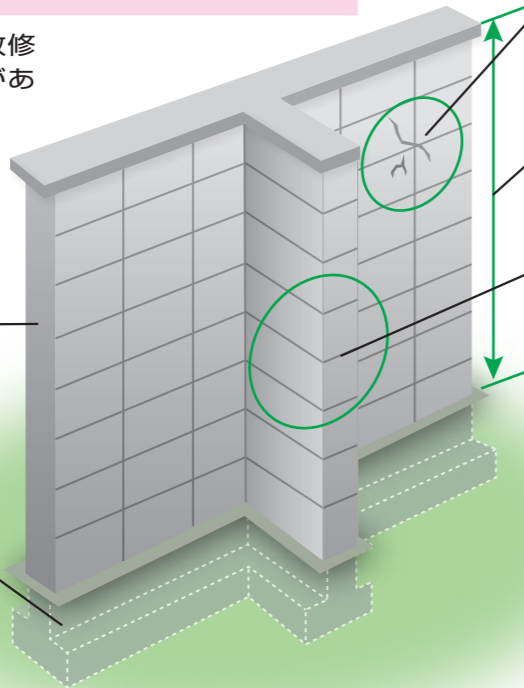

6月の大阪府北部を震源とする地震では、ブロック塀の倒壊により人命が奪われる重大な被害が発生しました。

建築基準法の規定を満たしていないブロック塀は、補修や撤去が必要です。所有者の責任により、安全点検、正しい管理を行いましょ。

岡都市開発課 ☎39・2226

5つの外観チェックポイント

1つでも該当しない場合、改修工事補助の対象になる場合があります（詳細は右下参照）。

厚さ
10cm以上あるか
(塀の高さが2m超の場合は15cm以上)

基礎
鉄筋コンクリートの基礎があるか

ひび・傾きなど
ひび割れ、傾き、ぐらつきはないか

高さ
地盤から2.2m以下であるか

控え壁
塀の高さが1.2m超の場合は長さ3.4m以下ごとに、高さの1/5以上突出した「控え壁」があるか

れんが造、石造、鉄筋のないブロック造の塀の規定
【高さ】地盤から1.2m以下
【厚さ】高さの1/10以上
【控え壁】塀の長さ4m以下ごとに、塀の厚さの1.5倍以上突出した控え壁

ブロック塀の安全対策を行っています