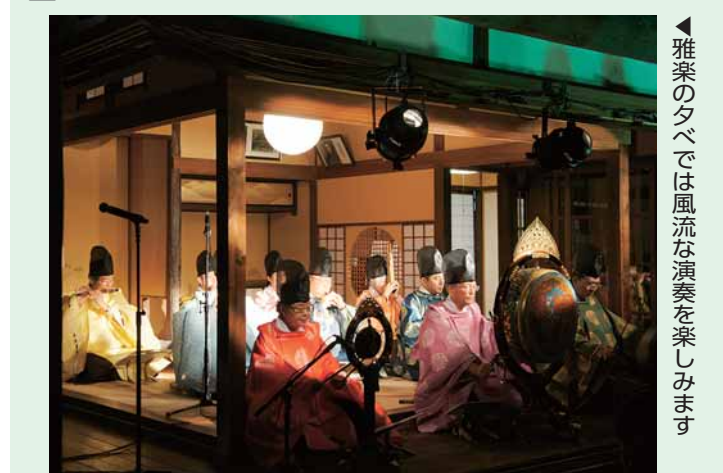

▲昨年は大手通り周辺を会場に、中学生から70代の人々が楽しみました

商業振興課(大手) ☎39・2228

自由広場・ながおかホコ天

時 ①5月5日(祝)②6月7日(土)③7月3日(木)④6日(日)⑤9月6日(土)⑥10月4日(土)⑦11月2日(日)午前11時30分～午後4時(③のみ開催時間変更あり)

雅な光に包まれる よいた「楽山苑」 ライトアップ

簡素な造りの中にもきめ細やかな仕掛けと匠の技が凝らされている楽山苑。静寂な夜空に映える新緑の美しい庭園をお楽しみください。

時 5月9日(金)～18日(日)午後6時30分～9時30分(開苑は午前10時から)

★関連イベント

- 10日(土) ・雅楽の夕べ…午後7時30分～8時30分
- 11日(日) ・和服デー…午前10時～午後4時(写真撮影サービスあり)
- ・お茶おもてなし…午後1時30分～4時
- ・ジャズミニコンサート…午後7時30分～8時30分
- 17日(土) ・積翠菴お茶会…午後6時～8時30分(料500円)
- ・楽山亭お茶会…午後6時30分～8時30分(料200円)
- ・箏と尺八演奏会…午後7時～8時
- 18日(日) ・特別講演会「大坂屋三輪家と与板のむかし話」…午後2時～3時30分