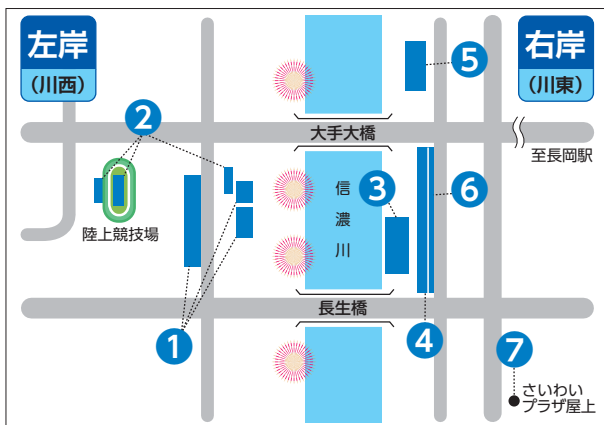

8月2日(土)・3日(日) 長岡まつり大花火大会 有料観覧席を一般販売します

抽選

■信濃川左岸【長岡インターチェンジ側】

- ①左岸マス席 応募制限4マスまで
1マス15,000円(180cm×180cm、6人まで)
⑤「堤防内」「堤防上」のいずれかで、場所の指定はできません。
- ②左岸イス席 応募制限5席まで
1人3,000円
⑥「堤防内」「陸上競技場スタンド」「陸上競技場フィールド」のいずれかで、場所の指定はできません。
「陸上競技場フィールド」は、ナイアガラなど下部の花火が見えにくいですが、会場内唯一のテーブル付きなので、飲食しながらゆったりと観覧できます。

■信濃川右岸【長岡駅側】

- ③右岸マス席 応募制限4マスまで
1マス15,000円(180cm×180cm、6人まで)
- ④右岸指定席 応募制限5席まで
1人3,000円
- ⑤フェニックス席 応募制限なし
1人2,000円
⑦50人規模のエリアに区切った指定席です。エリア内のお好きな場所にお座りください。

- ⑥カメラマン席 応募制限1マスまで
1マス5,000円(約300cm×150cm、2人まで)
⑧三脚の使用者に限りません。
- ⑦身体障害者席(さいわいプラザ屋上) 応募制限1組まで
1組4,000円(駐車代含む)
(1組4人まで ※障害者1人につき介助者1人以上必要)
⑨身体障害者手帳(当日必ず持参)がある人で、移動に介助が必要な人の席です。飲酒、喫煙はできません。
※料金は全て消費税込みです