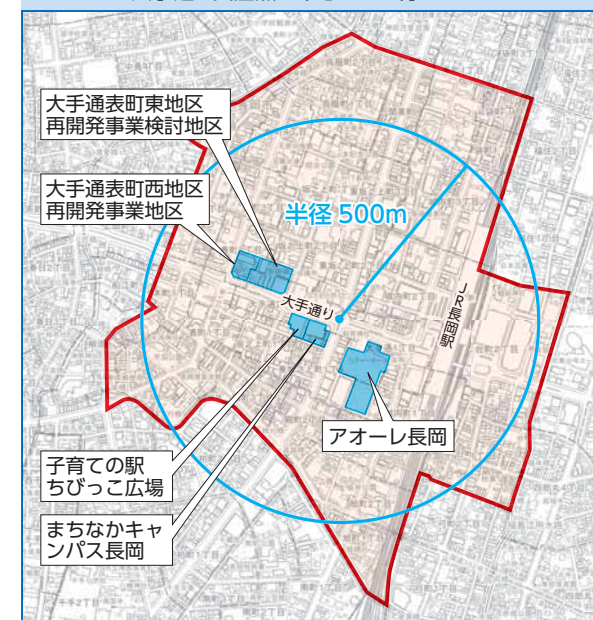

第2期計画では、中心市街地を市民のみならずさらさらに使ってもらえる場所にすることを目指しています。

市は、平成20年度から第1期計画に基づき、市役所機能をまちなかに戻し都市機能を更新・再集積する「まちなか

第2期計画の主な事業 (全53事業から抜粋)

施策1 市民生活を豊かにする

- ・大手通表町西地区に、再開発事業により福祉・医療、集合住宅などの機能を備えた複合施設を整備
- ・大手通表町東地区市街地再開発検討地区に導入する交流拠点などの事業化の検討

施策2 安全・安心なまちづくり

- ・大手通りの消雪施設の増設、道路排水の改良

施策3 市民活動を支える

- ・アオーレ長岡の貸館の運営向上、市民交流イベントのサポート

施策4 アクセシビリティを向上する

- ・循環バス運行などの社会実験の実施

平成24年度は約193万8千人の人がまちなかの公共施設を利用

中心市街地活性化基本計画(第2期計画)の区域 大手通り交差点を中心とした約90.5ha