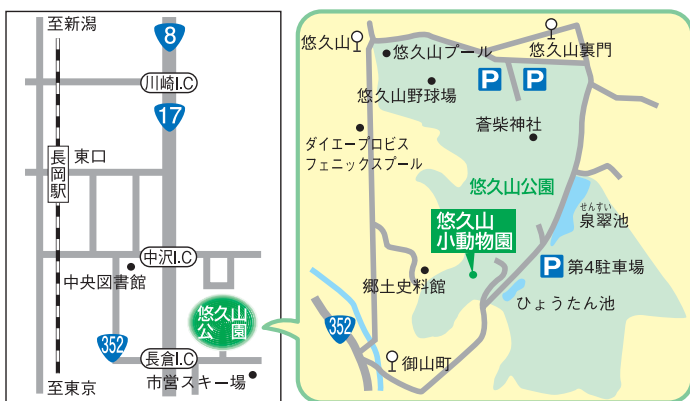

▶桂小学校で藍の生葉染めを教える小林さん

トキの仲間、悠久山公園に 分散飼育地の指定に向けて

多摩動物公園から6羽譲渡

トキの分散飼育地に立候補している市は、飼育繁殖の技術を習得するため、十一月十三日から悠久山小動物園でトキ近縁種の飼育を始めました。クロトキ四羽（二つがい）とムギワラトキ二羽（一つが

▲悠久山小動物園で飼育しているクロトキとムギワラトキ（頭と足だけが黒いのがクロトキ）

悠久山小動物園 ☎ 37・6385
開園時間＝午前8時30分～午後5時（年中無休。入園無料）

い）を東京の多摩動物公園から譲り受け、翌日から一般公開しています。

飼育にあたり、環境省のトキ専門家会合や多摩動物公園などに助言を受けて専用のケージを整備。さらに、職員を同動物園に派遣し、研修を受けて準備を進めてきました。

分散飼育地に決定の場合 寺泊地域で飼育

環境省は年内にも分散飼育地を選定する見込み。長岡市が選ばれた場合、寺泊地域内に飼育施設を整備して、トキを飼育する予定です。

環境政策課 ☎ 24・0528

耐震補強工事のため

1月上旬から

大手大橋の通行車線を下流側に変更します

来年九月に開催される新潟国体前の四車線化を目指して、工事が進む大手大橋。一月上旬から、通行車線を新しく出来る下流側の二車線と歩道に切り替えます。上流側の二車線は、震度七クラス

切り替え日時などは、案内看板を設置してお知らせします。工事に伴う車線変更にご理解、ご協力をお願いします。 圖土木政策調整課 ☎ 39・2307、県長岡地域振興局都市整備課 ☎ 38・2622