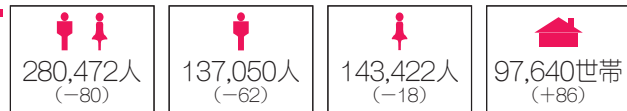

お知らせ

長岡市ホームページ
http://www.city.nagaoka.niigata.jp

- ■略字の見方
  - ●=記載のないものは直接会場へどうぞ。
  - ○=申し込み 〇=問い合わせ
  - 先着=先着順 抽選=申し込み多数の場合は抽選
- ■申し込み方法
  - ●電話、ファクス、Eメールの記載がある場合は、その方法で申し込みができます。
  - ●○があるものは、市ホームページの「イベントカレンダー」または「募集情報」からも申し込み可。
- ■料金の記載のないものは無料です。

催し

青少年文化センター

会場はすべて青少年文化センターです。

☎34・13005

- ①ひもつむぎ クリスマスリース
  日時 12月21日(日)午後1時30分～3時30分 対象 小学生～高校生 定員 15人(抽選) 参加料 1,500円(材料費)
- ②初心者囲碁教室
  日時 11月11日～3月1日の毎週日曜日午前10時～11時30分(計8回) 対象 小学生～一般 定員 20人(抽選)
- ③新春子ども将棋大会
  日時 11月10日(土)午前10時～午後1時 対象 園児～高校

- ④冬季あつたか 親子焼物のついで
  日時 11月24日(土)午後1時30分～3時 対象 小学4年生～高校生とその保護者 定員 12人(抽選) 参加料 親子500円(材料費500円)～1,200円別)
- ⑤冬季あつたか 親子七宝焼きのついで
  日時 11月24日(土)午後1時30分～3時 対象 小学4年生～高校生とその保護者 定員 12人(抽選) 参加料 親子500円(材料費500円)～1,200円別)
- ⑥長岡大手高校演劇部発表会
  日時 12月23日(祝)午後2時～3時 園当日前9時30分

養菜館

☎95・3161

- ●体験教室に参加しませんか
  期日と内容 ①12月16日(火)：正月用生け花 ②19日(金)：そば打ち ③20日(土)：繭玉作り ④21日(日)：クリスマス用フラワーアレンジメント ⑤23日(祝)：わら細工(しめ飾り) ⑥1月11日(日)：とり風 時間 午前9時30分～正午 定員 各20人(抽選) 会場 みんなの体験館 参加料 ①800円②1,300円③④⑤⑥1,000円④③、000円(延命の湯「養菜館」入館料含む) 園電話で(水曜日休館)

この日のために練習した新作の青春もの「ホット・チョコレート」。照明から演出まですべてを私たちがご観覧ください。

震災関連のお知らせ

●中越沖地震による、被災住宅などの解体(修繕)廃棄物の運搬処分に対する支援制度は、来年2月末で終了します(被災住宅解体廃棄物運搬処分支援制度)

この制度を利用する予定の人は、早めに計画書を提出してください。

提出期限 来年1月30日(金) 集積場搬入期限 来年2月28日(土) 園環境施設課 ☎24・2838、各支所市民生活課(栃尾支所は環境衛生課)

●「中村三奈子さん」が「続けて10年」と「めぐみ」引き裂かれた家族の30年」上映会

長岡市出身の特定失踪者・中村三奈子さんを探してきた活動をまとめた映像集。そして、北朝鮮に拉致されたためぐみさんを取り戻そうと奔走する横田夫妻の軌跡を描いた映画を上映します。

日時 12月11日(土)午後6時30分～8時30分 会場 市立劇場大ホール

勤労青少年ホーム

☎32・4429

- ●お菓子づくり教室 「洋梨のサワーケーキ」
  日時 12月20日(土)午後1時～3時 講師 料理研究家・佐々木祐洋子さん 対象 市内に居住または勤務する40歳未満の人 定員 20人(抽選) 受講

新年賀詞交換会

日時 11月5日(月)午前11時30分

会場 厚生会館大ホール 会費 600円(抽選) 12月12日(金)までに会費を添えて、市役所本庁4階秘書課または各支所地域振興課、長岡商工

秘書課

☎39・2200

公園緑地課

☎39・2230

花と緑の教室

「冬のコンテナガーデンの楽しみ方」