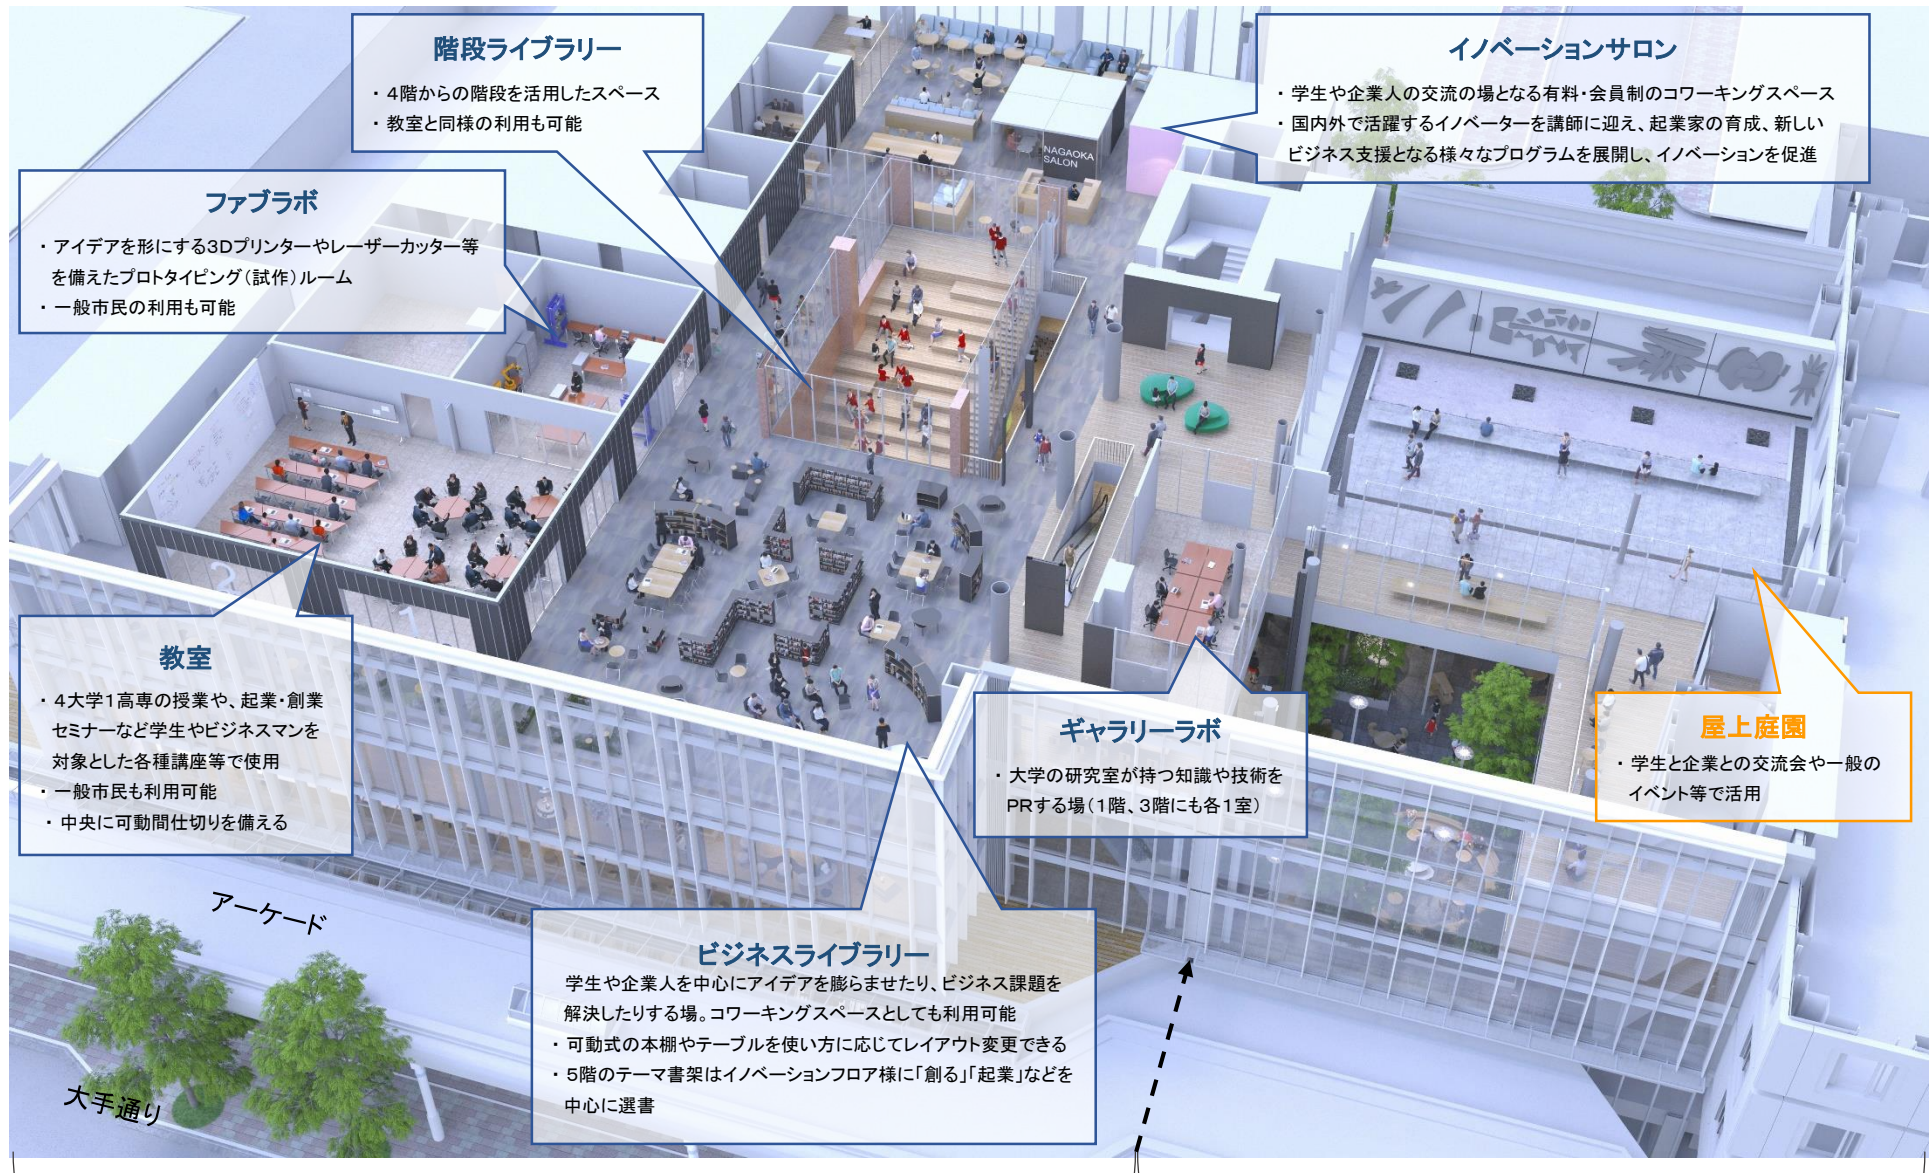

米百俵プレイス ミライエ長岡 5階イメージ

米百俵棟西館 令和5年度オープン

パッサージュ棟 令和7年度オープン