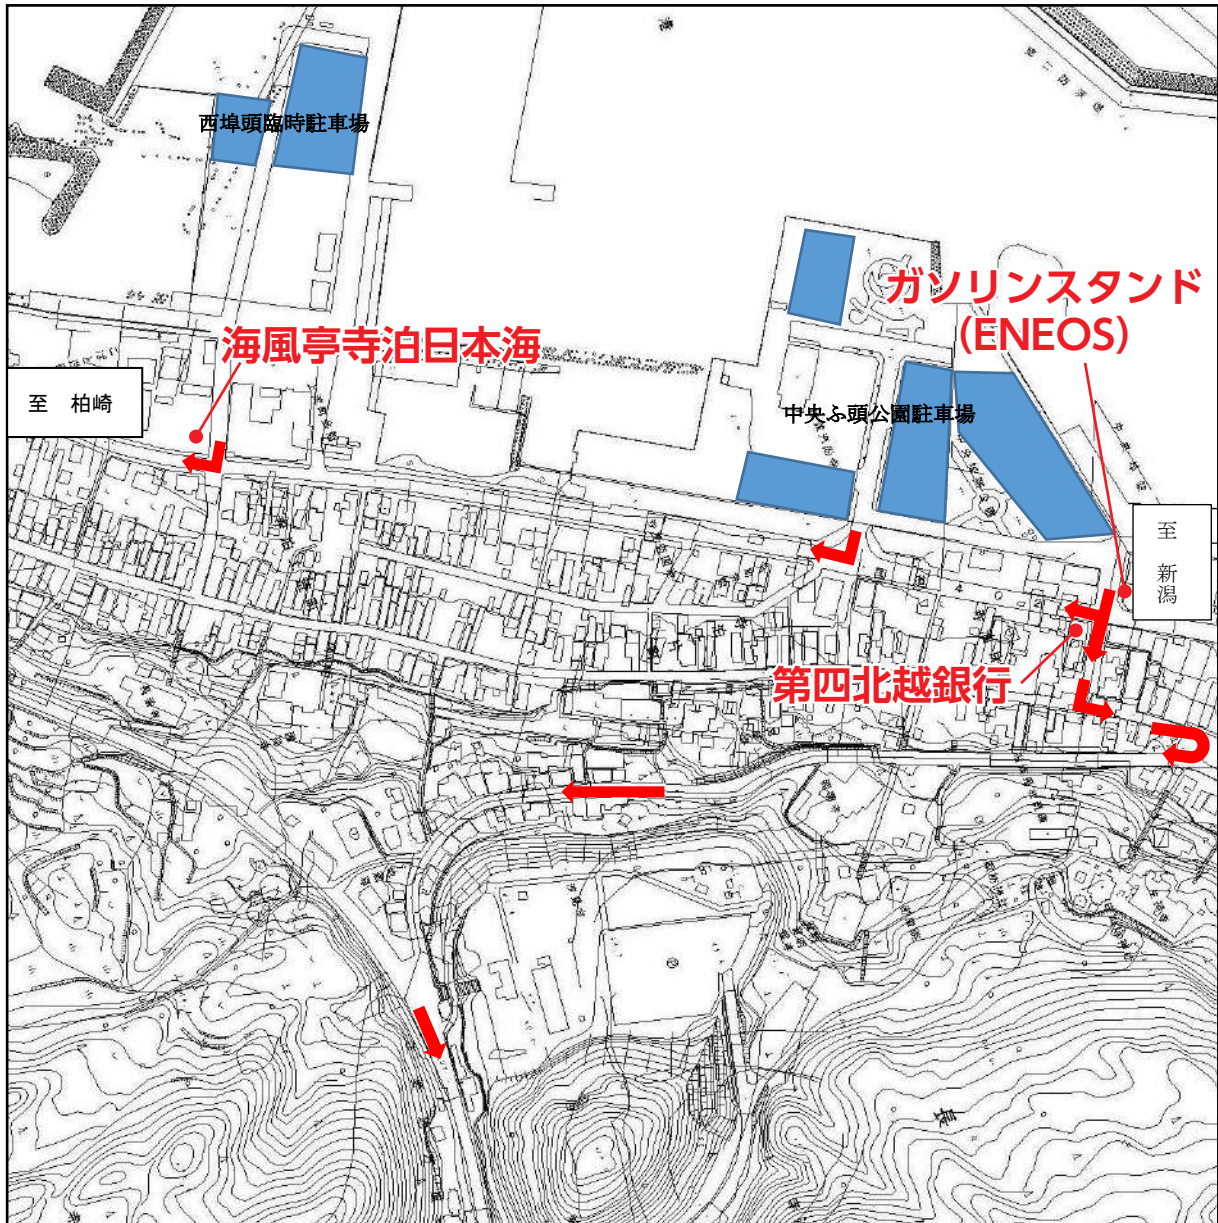

交通規制全体図

(花火大会終了後)

- ◎ 大会本部
- 警備本部
- 車両通行止
- 駐車場
- ← 車両進行方向

交通規制図③

中央ふ頭～西ふ頭間

交通規制図②

みなと公園～寺泊交番間

交通規制図①

魚の市場通り～文化センターはまなす間

交通規制詳細図①

魚の市場通り～文化センターはまなす間

- ① 海浜公園駐車場は右折のみで坂井町交差点へ誘導後、新潟方面へ
- ② 暫定駐車場・中央海浜公園駐車場の車両も坂井町交差点へ誘導後、新潟方面へ
- ③ 寺泊文化センター駐車場は、右折のみ新潟方面へ

交通規制詳細図②

みなと公園～寺泊交番間

- ① 渚駐車場の車両は、一方通行で浜茶屋駐車場出口から新潟方向へ
- ② 仮設駐車場・港公園駐車場の車両は、寺泊郵便局脇から柏崎方向へ
- ③ 浜茶屋前駐車場の車両新潟方向へ
- ④ 寺泊体育館脇及び寺泊漁協・番屋前の道路は通行止め

交通規制詳細図③
中央ふ頭～西ふ頭間

- ① 西埠頭駐車場は右折のみ、柏崎方面へ
- ② 中央ふ頭公園駐車場佐渡汽船前入口は右折のみ、柏崎方面へ
中央ふ頭公園駐車場大町交差点は、直進及び右折