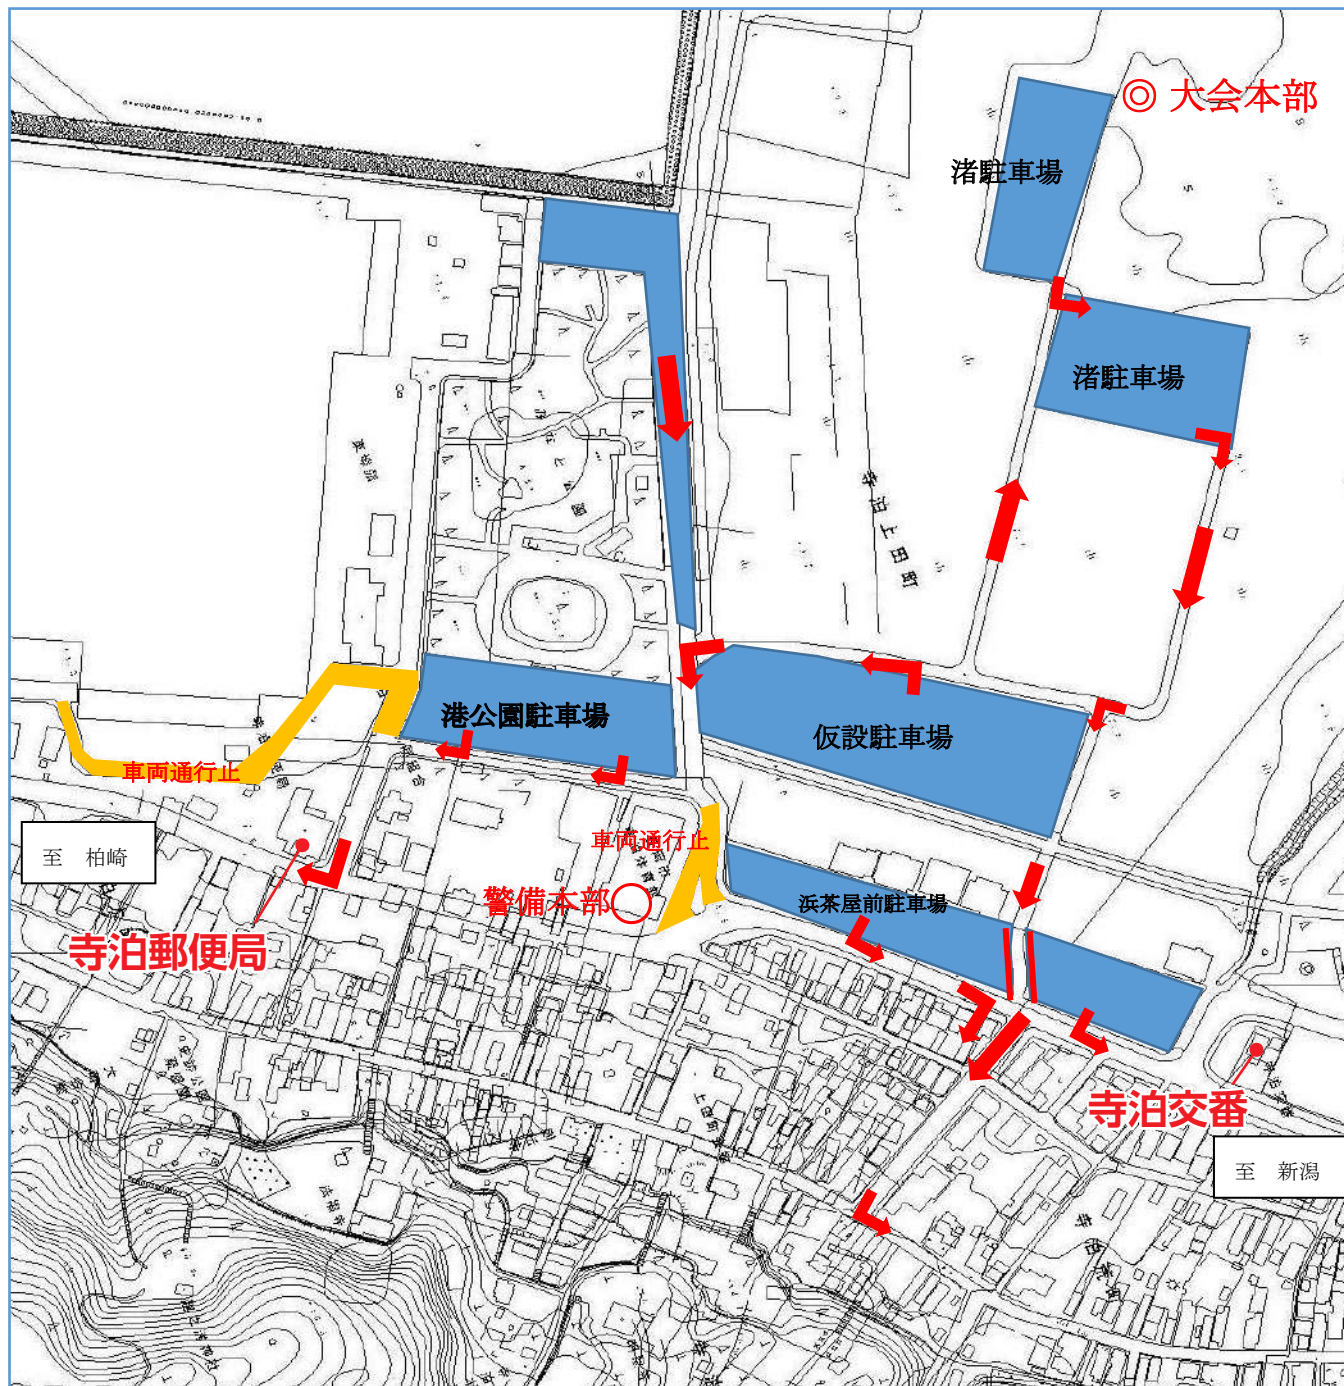

交通規制全体図

(花火大会終了後)

- ◎ 大会本部
- 警備本部
- 車両通行止
- 駐車場
- ← 車両進行方向

交通規制図③

中央ふ頭～西ふ頭間

交通規制図②

みなと公園～寺泊交番間

交通規制図①

魚の市場通り～文化センターはまなす間

交通規制詳細図①

魚の市場通り～文化センターはまなす間

- ① 海浜公園駐車場は右折のみで坂井町交差点へ誘導後、新潟方面へ
- ② 暫定駐車場・中央海浜公園駐車場の車両も坂井町交差点へ誘導後、新潟方面へ
- ③ 寺泊文化センター駐車場は、右折のみ新潟方面へ

交通規制詳細図②

みなと公園～寺泊交番間

- ① 渚駐車場の車両は、一方通行で浜茶屋駐車場出口から新潟方向へ
- ② 仮設駐車場・港公園駐車場の車両は、寺泊郵便局脇から柏崎方向へ
- ③ 浜茶屋前駐車場の車両新潟方向へ
- ④ 寺泊体育館脇及び寺泊漁協・番屋前の道路は通行止め

交通規制詳細図③
中央ふ頭～西ふ頭間

- ① 西埠頭駐車場は右折のみ、柏崎方面へ
- ② 中央ふ頭公園駐車場佐渡汽船前入口は右折のみ、柏崎方面へ
中央ふ頭公園駐車場大町交差点は、直進及び右折