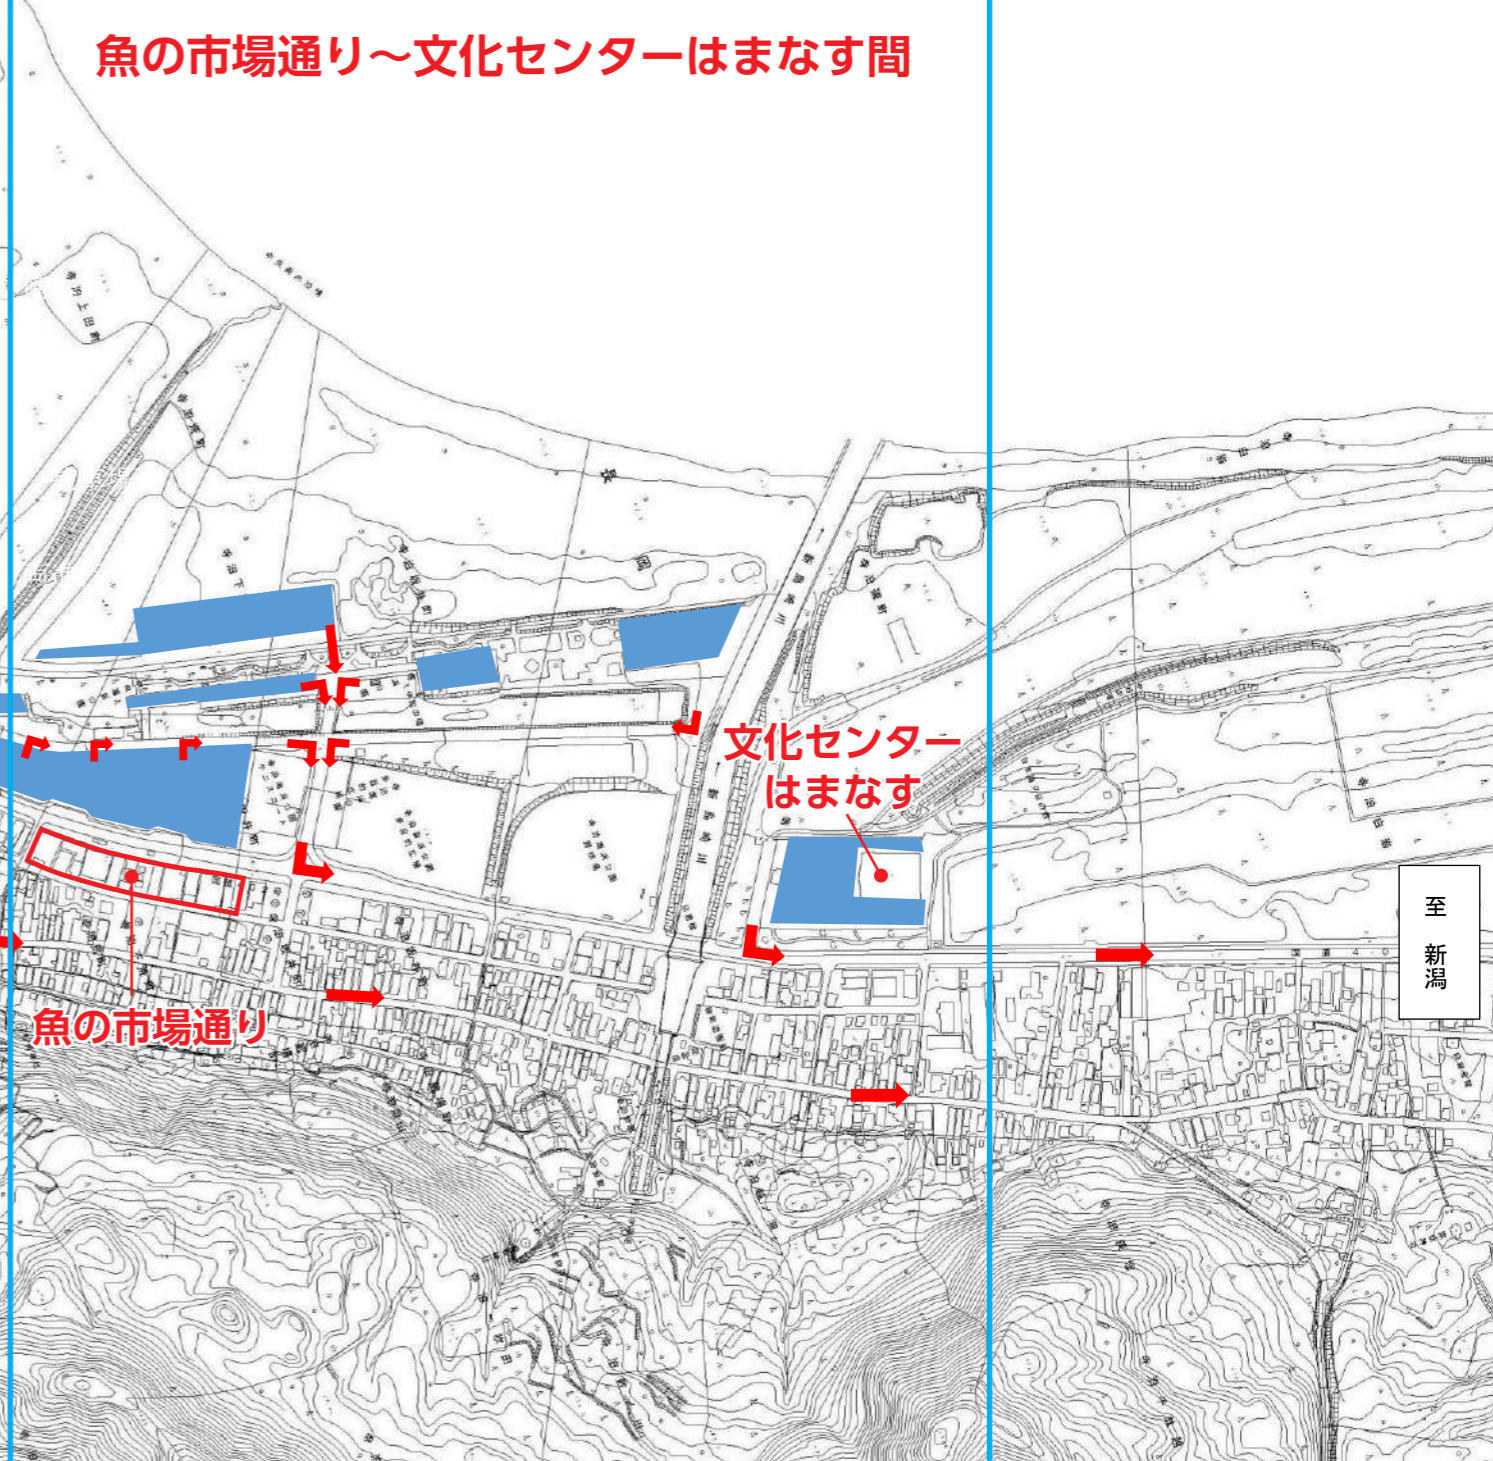

交通規制全体図

(花火大会終了後)

- ◎ 大会本部
- 警備本部
- 車両通行止
- 駐車場
- ← 車両進行方向

交通規制図③

中央ふ頭～西ふ頭間

交通規制図②

みなと公園～寺泊交番間

交通規制図①

魚の市場通り～文化センターはまなす間

交通規制詳細図①

魚の市場通り～文化センターはまなす間

- ① 海浜公園駐車場は右折のみで坂井町交差点へ誘導後、新潟方面へ
- ② 暫定駐車場・中央海浜公園駐車場の車両も坂井町交差点へ誘導後、新潟方面へ
- ③ 寺泊文化センター駐車場は、右折のみ新潟方面へ

交通規制詳細図②

みなと公園～寺泊交番間

- ① 渚駐車場の車両は、一方通行で浜茶屋駐車場出口から新潟方向へ
- ② 仮設駐車場・港公園駐車場の車両は、寺泊郵便局脇から柏崎方向へ
- ③ 浜茶屋前駐車場の車両新潟方向へ
- ④ 寺泊体育館脇及び寺泊漁協・番屋前の道路は通行止め

交通規制詳細図③
中央ふ頭～西ふ頭間

- ① 西埠頭駐車場は右折のみ、柏崎方面へ
- ② 中央ふ頭公園駐車場佐渡汽船前入口は右折のみ、柏崎方面へ
中央ふ頭公園駐車場大町交差点は、直進及び右折