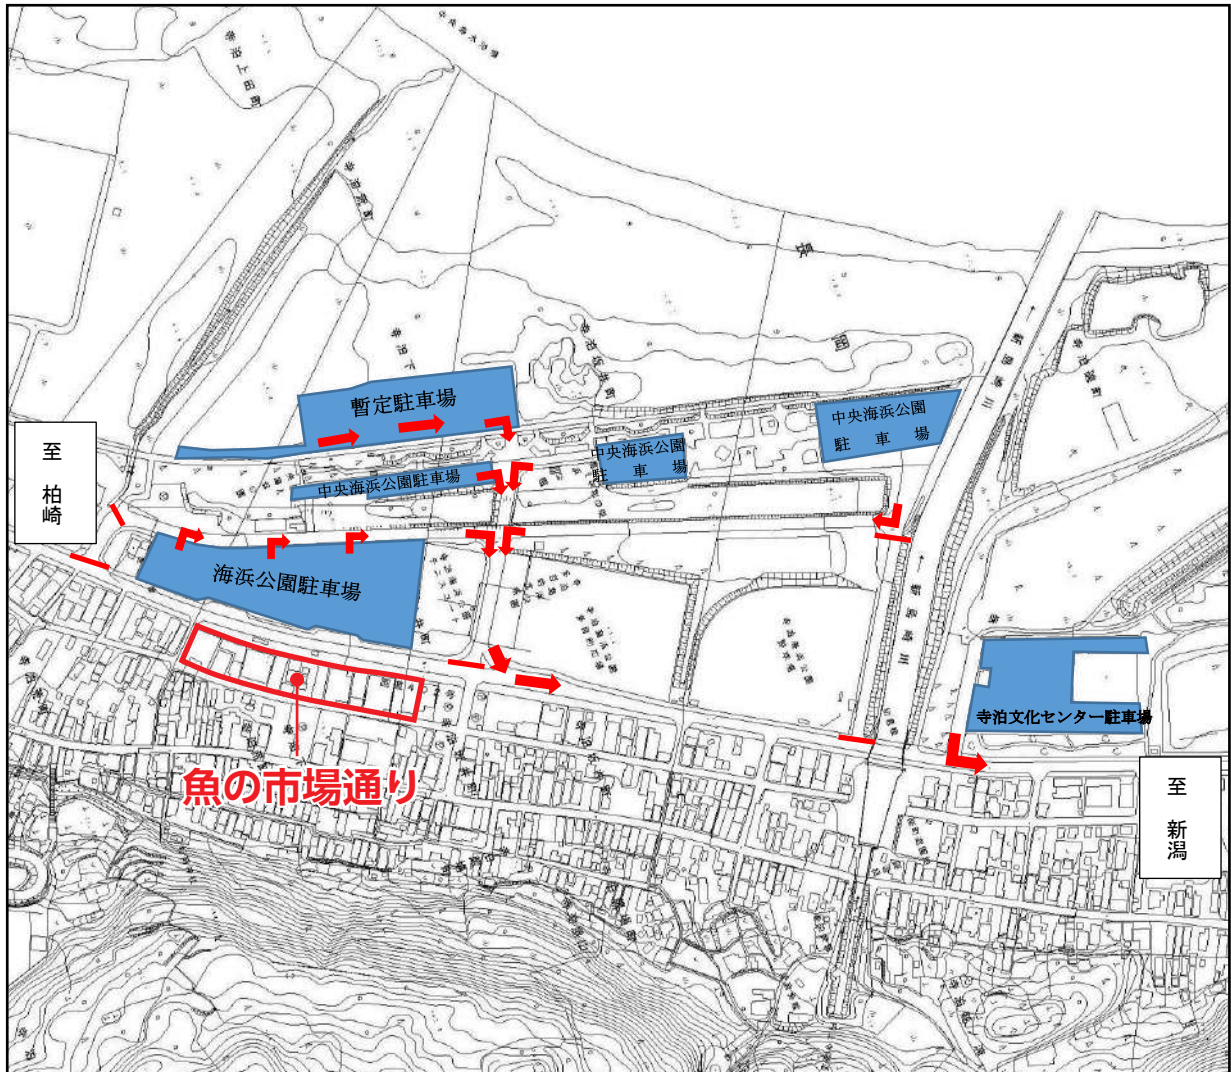

交通規制全体図

(花火大会終了後)

- ◎ 大会本部
- 警備本部
- 車両通行止
- 駐車場
- ← 車両進行方向

交通規制図③

中央ふ頭～西ふ頭間

交通規制図②

みなと公園～寺泊交番間

交通規制図①

魚の市場通り～文化センターはまなす間

交通規制詳細図①

魚の市場通り～文化センターはまなす間

- ① 海浜公園駐車場は右折のみで坂井町交差点へ誘導後、新潟方面へ
- ② 暫定駐車場・中央海浜公園駐車場の車両も坂井町交差点へ誘導後、新潟方面へ
- ③ 寺泊文化センター駐車場は、右折のみ新潟方面へ

交通規制詳細図②

みなと公園～寺泊交番間

- ① 渚駐車場の車両は、一方通行で浜茶屋駐車場出口から新潟方向へ
- ② 仮設駐車場・港公園駐車場の車両は、寺泊郵便局脇から柏崎方向へ
- ③ 浜茶屋前駐車場の車両新潟方向へ
- ④ 寺泊体育館脇及び寺泊漁協・番屋前の道路は通行止め

交通規制詳細図③
中央ふ頭～西ふ頭間

- ① 西埠頭駐車場は右折のみ、柏崎方面へ
- ② 中央ふ頭公園駐車場佐渡汽船前入口は右折のみ、柏崎方面へ
中央ふ頭公園駐車場大町交差点は、直進及び右折