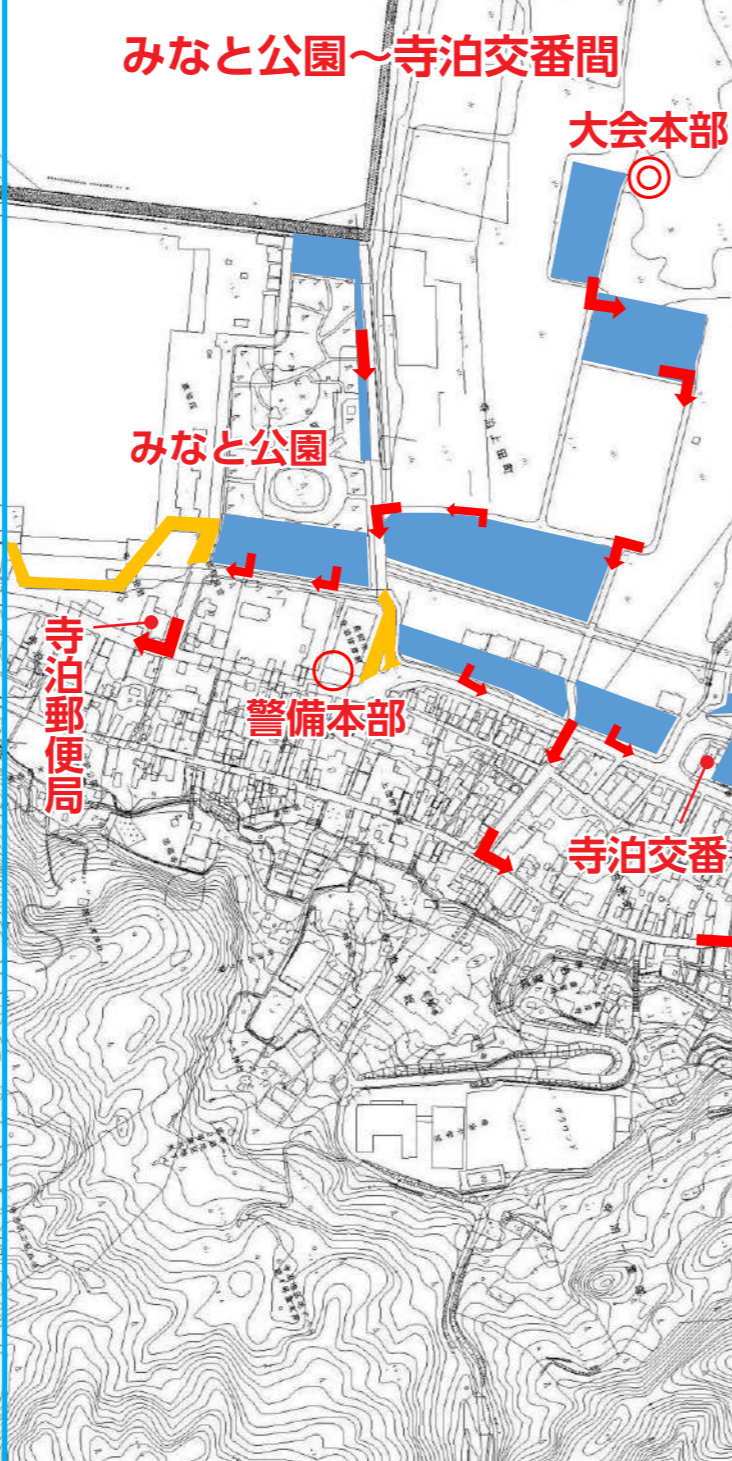

交通規制全体図

(花火大会終了後)

- ◎ 大会本部
- 警備本部
- 車両通行止
- 駐車場
- ← 車両進行方向

交通規制図③

中央ふ頭～西ふ頭間

交通規制図②

みなと公園～寺泊交番間

交通規制図①

魚の市場通り～文化センターはまなす間

交通規制詳細図①

魚の市場通り～文化センターはまなす間

- ① 海浜公園駐車場は右折のみで坂井町交差点へ誘導後、新潟方面へ
- ② 暫定駐車場・中央海浜公園駐車場の車両も坂井町交差点へ誘導後、新潟方面へ
- ③ 寺泊文化センター駐車場は、右折のみ新潟方面へ

交通規制詳細図②

みなと公園～寺泊交番間

- ① 渚駐車場の車両は、一方通行で浜茶屋駐車場出口から新潟方向へ
- ② 仮設駐車場・港公園駐車場の車両は、寺泊郵便局脇から柏崎方向へ
- ③ 浜茶屋前駐車場の車両新潟方向へ
- ④ 寺泊体育館脇及び寺泊漁協・番屋前の道路は通行止め

交通規制詳細図③
中央ふ頭～西ふ頭間

- ① 西埠頭駐車場は右折のみ、柏崎方面へ
- ② 中央ふ頭公園駐車場佐渡汽船前入口は右折のみ、柏崎方面へ
中央ふ頭公園駐車場大町交差点は、直進及び右折