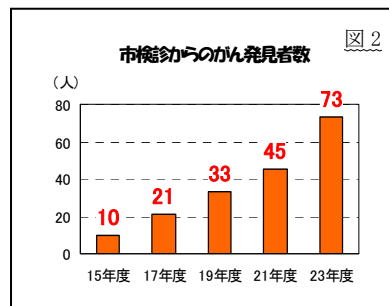

富所先生の診察があります

5月の診療日は次のとおりです。

●日時：5月20日（火）午後2時～4時

●場所：虫亀診療所

問合せ：市民生活課 保健係 (☎ 59-2333)

がんの早期発見!? 検診でしょ!!

生活習慣病予防のススメ 31

～血液サラサラ大作戦⑤大腸がん検診のススメ

新年度が始まりました。春といえば“健（検）診”の季節です。年1回、自分のからだのメンテナンスをお忘れなく！早期発見・早期治療のために、毎年欠かさずがん検診を受けましょう。

☞長岡市では大腸がんが年々増加！

国民の2人に1人ががんにかかり、3人に1人ががんで亡くなると言われている時代。長岡市においても、特に壮年期からの大腸がん死亡者数が増加しています。(図1)

☞早期発見のためにがん検診を！

市の検診によるがん発見者も年々増えています。(図2)がんは早期治療により9割は助かるといわれています。そのためには、検診を受け、早期発見することが重要です。