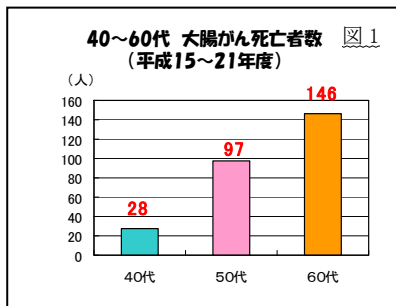

がんの早期発見!? 検診でしょ!!

生活習慣病予防のススメ 31

～血液サラサラ大作戦⑤大腸がん検診のススメ

新年度が始まりました。春といえば“健（検）診”の季節です。年1回、自分のからだのメンテナンスをお忘れなく！早期発見・早期治療のために、毎年欠かさずがん検診を受けましょう。

☞長岡市では大腸がんが年々増加！

国民の2人に1人ががんにかかり、3人に1人ががんで亡くなると言われている時代。長岡市においても、特に壮年期からの大腸がん死亡者数が増加しています。(図1)

☞早期発見のためにがん検診を！

市の検診によるがん発見者も年々増えています。(図2)がんは早期治療により9割は助かるといわれています。そのためには、検診を受け、早期発見することが重要です。

今年度も下記の日程で各種検診が予定されています。

【特定健診・後期高齢者健診】

種類	日にち	受付時間	会場	持ち物
特定健診	5月26日(月)	午前9時～午前11時	虫亀集落センター	- 個人記録票 - 受診券(社保扶養) - 健康保険証 - 健康手帳 - 昨年の健診結果
		午後1時30分～午後3時30分	山古志体育館	
後期高齢者健診	5月30日(金)	午前9時～午前11時	種芋原公民館	
	6月10日(火)	午前9時～午前11時	山古志体育館	

※ 持ち物をそろえて直接会場においでください(持ち物がそろっていないと受診できません)。

【各種がん検診】

種類	日にち	受付時間	会場	持ち物
胃・大腸がん	6月10日(火)	午前8時45分～午前9時30分	山古志体育館	- 個人記録票 - 検体(大腸がん検診受診者のみ) - 健康手帳
	8月21日(木)	午前7時30分～午前8時	虫亀集落センター	
		午前9時30分～午前10時	山古志体育館	
	8月22日(金)	午前8時30分～午前9時30分	種芋原公民館	
子宮・乳がん	6月10日(火)	午前8時45分～午前9時30分	山古志体育館	- 個人記録票 - 健康手帳
肺がん	5月26日(月)	午前9時～午前11時	虫亀集落センター	- 個人記録票 - 健康手帳
		午後1時30分～午後3時30分	山古志体育館	
	5月30日(金)	午前9時～午前11時	種芋原公民館	
	6月10日(火)	午前8時45分～午前11時	山古志体育館	
	9月8日(月)	午前8時30分～午前11時55分	地域内を巡回します	

※ 胃・大腸がん及び子宮・乳がん検診には事前に電話申込みが必要です。

※ 子宮・乳がん検診は2年に1回です。昨年受診された方は受けられません。

*大腸がん検診ってどんな検査? 検体ってなに?

検体=検便(2日分)を検診会場に持って行くだけなので、受診は簡単です。検便容器は、検診申込みをすると、検診の2週間位前に自宅に届きます。

◆詳しくは「健康カレンダー」をご覧ください。◆

申込み・問合せ：市民生活課 保健係 (☎ 59-2333)