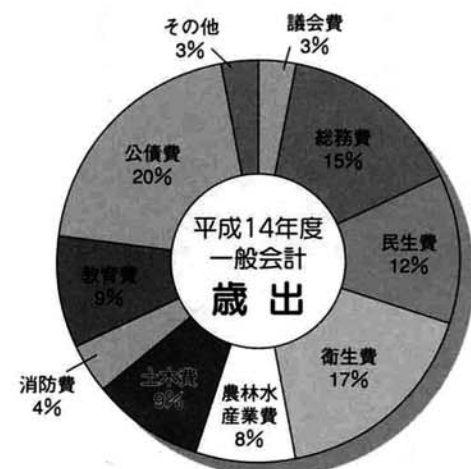

23億3,762万円

自主財源(村が確保できる収入) 16%

依存財源(国・県から交付されるお金や借入金) 84%

村議会第四回定例会(12月17~26日会期)で平成14年度決算が認定されました。この一年間税金を始めとする大切な村の予算がどのように使われたかをお知らせします。

村税の収入決算額 単位:円

	調定額	収入済額	収納率
村税	37,105,826	36,757,023	99.1%
固定資産税	47,503,000	46,929,500	98.8%
軽自動車税	5,221,000	5,193,400	99.5%
村たばこ税	7,890,011	7,890,011	100.0%
合計	97,719,837	96,769,934	99.0%

一世帯あたり (696世帯)
139,037円

基金決算額および対前年度比較表

	13年度	14年度	増減
財政調整基金	5億8,037万円	4億9,426万円	△8,611万円
その他の基金	6億6,342万円	6億4,710万円	△1,632万円
合計	12億4,379万円	11億4,136万円	△1億0,243万円

財政調整基金を取り崩し水道施設整備や財源不足を補った事などにより、1億0,243万円減少しました。