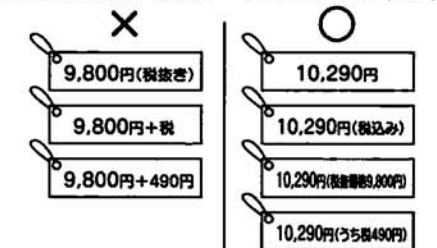

春季火災予防運動

春季火災予防運動が3月1日から7日の間、全国一斉に実施されます。このころは空気が乾燥し、火災が発生しやすい時期です。火の取扱いは十分注意しましょう。

火災を無くすには皆さんの心がけが大切です。恐ろしい火災を無くすためにも就寝前に一度火の元の点検をしましょう。

消費税の総額表示

生活情報 Q&A

平成16年4月から、私たち消費者向けに販売される商品やサービスの価格を「値札」や「広告」などで表示する場合に、消費税に相当する額(地方消費税相当額を含む。)を含んだ支払い総額の表示が義務づけられる、「総額表示方式」がスタートします。

Q1 税抜価格が9,800円の商品の価格を表示する場合、総額表示となっていない価格表示は次のうちどれ?

- ① 10,290円
- ② 10,290円(うち税490円)
- ③ 9,800円+490円

A1 正解③ 総額表示の義務づけは、消費者が値札などを見たときに、消費税を含む支払い総額が一目でわかるようにすることがポイントです。価格の表示を行う場合には、必ず消費税分を含めた商品の総額を表示する必要があります。