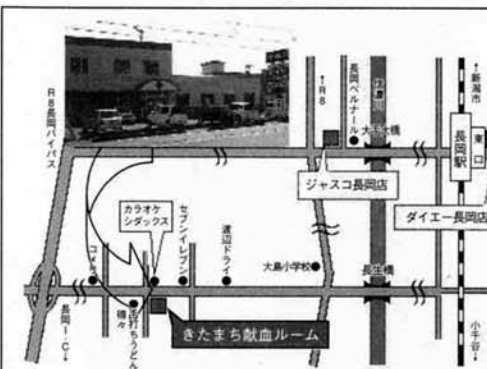

献血にご協力を!

～特に平日のご協力をお願いします～

例年4月は協力者の減少により血液が不足します。きたまち献血ルームは12月31日と1月1日を除く毎日開設しています。輸血を必要とする患者さんに安全性の高い血液をお届けするため、400ml献血と成分献血にご協力をお願いします。

また、安定供給の確保のために継続した献血のご協力をお願いします。
新潟県赤十字血液センター長岡出張所
フリーダイヤル 0120-056-339
受付時間 9時30分～17時