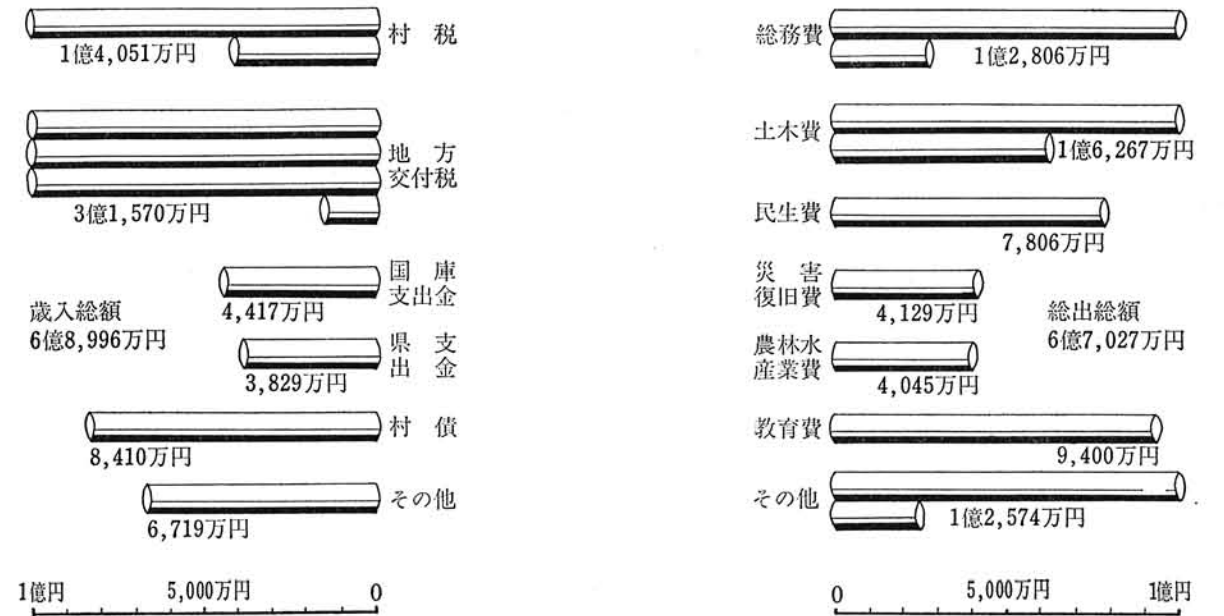

一般会計歳入歳出決算 (目的別)

歳入歳出差引額...1,969万円 繰越額...663万円 実質収支額...1,306万円

村税の内訳

総額 140,511千円

村民税 70,609千円 (50.3%)	村たばこ消費税 11,118千円 (7.9%)
固定資産税 44,533千円 (31.7%)	電気税 8,081千円 (5.7%)
軽自動車税 3,441千円 (2.4%)	木材引取税 特別土地保有税 2,729千円 (2.0%)

村債の内訳

総額 208,247千円

土木債 121,778千円	民生債 29,300千円	財政策債 23,900千円	教育債 20,846千円	その他 12,423千円
大蔵省 85,578千円	新潟県 55,124千円	市中銀行 49,400千円	その他 18,145千円	

国民健康保険特別会計

歳入総額 147,140千円	国庫支出金 77,965千円	保険料 51,710千円	その他 17,465千円
歳出総額 141,358千円	保険給付費 122,081千円	その他 19,277千円	
歳入歳出差引額...5,782千円