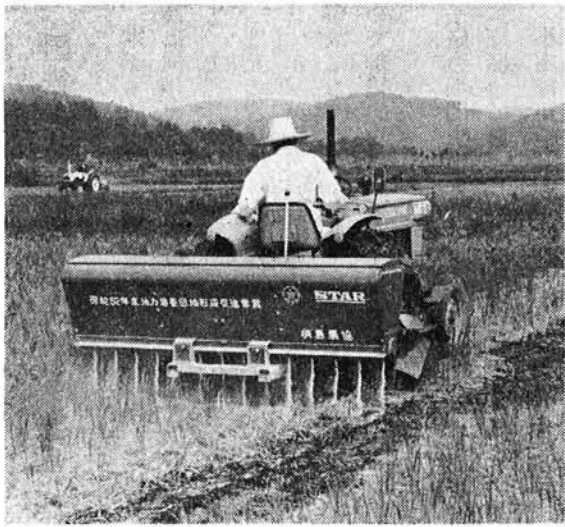

肥沃な圃場に
(稲ワラは圃場へ還元しよう)

秋晴れのもと、桐島農協管内では、ケイカル散布が行なわれてい
ます。
最近コンバインの普及により、
収穫後の稲ワラは圃場で灰にされ
地力減退の誘因となつていゝなか
で、廃物とされていゝ稲ワラの有
効利用として、腐蝕させ圃場への
還元と土壌改良を兼ねて行なわれ
ていゝもので、一〇a当たり一二
〇kgを一〇分位の能率で散布され
ていゝます。
稲ワラの焼却は、煙公害を発生
し、通過車輛等に迷惑をかけるだ
けでなく、地力の減退にもなつて
いゝます。灰にせず圃場へ還元し
ましよう。
土壌改良や施肥については、役
場産業振興課又は農協へお尋ねく
ださい。

くらしの豆知識
サラリーローンの落とし穴

無知につけこみ
暴利をむさぼる

サラリーローンでは、主にサラ
リーマン・主婦・学生などを対象
に、十数万円程度のお金を貸してい
ます。ここでは、給与明細書や健
康保険証だけでもお金が借りられ
るため、利用者が増えています。
サラリーローンの利用者は、ギ
ャンブルや遊興費、ほかの借金を
返すために借りるといった人が多
く、また、気軽にお金を借りられ
るために利息や借入れ条件を十分
に考えないで、無計画に借りてい
る人が多くみられます。

こうしたことか
ら借金の返済に困
り、家を売ったり
会社をやめたりす
る人、離婚や夜逃
げまでした人な
ど、みじめな結果
を招いた人も少な
くない現状です。
サラリーローン
の無計画な利用は
恐ろしい結果を招
くことを忘れては
なりません。

借りた金より多く
なる「利息の魔術」

サラリーローンを利用すると
き、まず考えなければならぬのは
「利息」のことです。
借金の利息については、一般に
「利息制限法」によって、年利二
〇％までと最高限度が決められて
います。しかし、サラリーローン
の場合は、「出資受入、預り金及
び金利等の取締りに関する法
律」により、最高利息は一日当た
り〇・五％となっています。
例えば、十数万円借りると、一日
当たりの利息は三百円になります
が、一カ月後には九千円(月利九
％)、一年後には利息だけで十萬
九千五百円(年利一〇九・五％)
と、利息のほうが、借りたお金よ
りも多くなります。利息は銀行等
に比べて高いことを十分認

お出かけは
ひと声かけて
カギかけて

犯罪のない、住みよい地域社会
を作るため、警察とみなさんが一
体となって全国一斉に防犯運動が
実施されています。(十月二十七
日、十二月二日)
村民一人一人が、次のことに十
分注意して犯罪のない住みよい社
会を作りましょう。
— 侵入盗の防止 —
今年一月～六月までの半年間に
県内で発生した侵入盗は一千九百
二十三件ありました。その侵入手
段をみますと、「カギのかけ忘れ」
や「開け放し」など、無戸締り
のところがから侵入されています。
これらのほとんどは、戸締りさ
が不十分で、防犯意識が低いこと
が原因です。防犯意識を高め、
カギをかける習慣を身につけ、
侵入盗の発生を防止しましょう。

ざびご観賞を
盆栽展開催

盆栽愛好会では、福祉センター
遊戯室にて盆栽の展覧会を開催し
ますのでおい出ください。
・日時 十一月三日・四日
午前九時～午後四時
・出品点数 約五百十点

飲酒運転違反者 荒巻1人 小谷1人

あなたの街です。自然です。
吸がらの投げ捨てはやめましょう。

Smokin' Clean
スモークンクリーン

日本専売公社

でんでん
ニュース

シルバーホン

ひとり暮らしのお年寄りの方や、
耳の不自由な方々のために電々公
社では、次のようなシルバーホン
(福祉用電話設備)を準備してい
ます。
◎シルバーホン(あんしん)
緊急ボタンがついていて、身近
な方への連絡が自動的にできま
す。
◎シルバーホン(めいりょう)
ふつうの電話の声では聞きとり
にくいという方のために作られ
た電話機で、受話機の音量を十
八倍まで強くできます。
◎フラッシュベル
電話がかかって来たとき、ベル
の代わりにランプが光ります。
◎シルバーベル
ふつうのベルでは、聞きとり
にくい(低音)は聞き
とれるという方に。
出雲崎電報電話局の窓口コーナ
ーに設置してありますのでご覧
ください。
(出雲崎電報電話局)

交通事故件数ゼロ 傷者数ゼロ (9月中)

福祉年金の支払
期日が変わりました

いままでは、国民年金の福祉年金
の支払期日は、一月・五月・九月
の年三回でしたが、この十月から
四月・八月・十二月に変更されま
した。
これにより、受給者のみなさん
が待ち望んでいた盆と暮に年金の
支払いが行なわれることになりま
す。
なお、暮の十二月支払期の年金
だけは、希望すれば十一月十一日
から受け取れるようになり、さら
に便利となりました。
○四月に支払う年金は前年十二月
・一月・二月・三月分です。
○八月に支払う年金は四月・五月
・六月・七月分です。
○十二月(十一月)に支払う年金
は、八月・九月・十月・十一月
分です。
十一月中旬
60歳になる人
大正6・11・1～大正6・11
・30生まれ
●かけ金をかけ終りました
65歳になる人
大正1・11・1～大正1・11
・30生まれ
●老齢年金を請求しましょう
70歳になる人

地質調査を実施します

石油資源開発株式会社長岡鉱業
所では、従来の震動源として火薬
を使用する(地震探査法)を実施
していましたが、近年、複雑な深
部地下構造をより高い精度で、か
つ安全に調査する必要性から、す
でに米国において過去十数年以上
にわたって実用化され好成绩を上
げておる、火薬に代わるパイプロ
サイス法(連続的低周波発生震源
装置)により、昭和五十一年度か
ら県内各地域において地質調査を
実施しています。
また、この調査は、石油・天然

お出かけは
ひと声かけて
カギかけて

ガス鉱床の探査を目的として実施
するものでありまして、パイプロ
サイスに組み込まれたパイプレー
ター(振動機)を振動させ、起こ
した波動を地下に送り込み地下構
造を探る調査作業であります。
本年度から中越管内において調
査作業が実施され、和島村地域内
は、今月中旬より十二月下旬まで
の日程で、国道一六号線(全
線)、主要地方道・県道(与板北
野線、郷本桐原停車場線一部)及
び農道を利用して実施されます。
作業の実施にあたりましては、
交通渋滞も予想されますが、皆様
の御協力をお願いいたします。