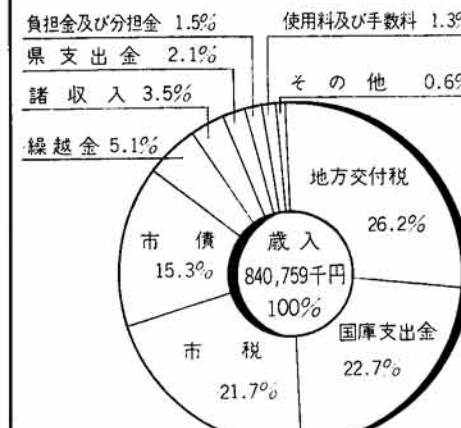

124号 発行人 栃尾市 新編 昭和42年(1967) 4月10日発行

広報とちお 昭和32年2月20日第三種郵便物認可 毎月10日発行(定価一部2円)

栃尾市の人口 今月の市税 (3月末日現在) 世帯数 7,626 男性 17,532人 女性 18,962人 合計 36,494人

予算のつかいみち

一般会計 8億4,075万9千円

今回の市議会が成立した昭和四十二年の予算のあらましについて... 総務費が一億八千九百五十八万八千円... 災害復旧費が一億四千四百二十万二千円...