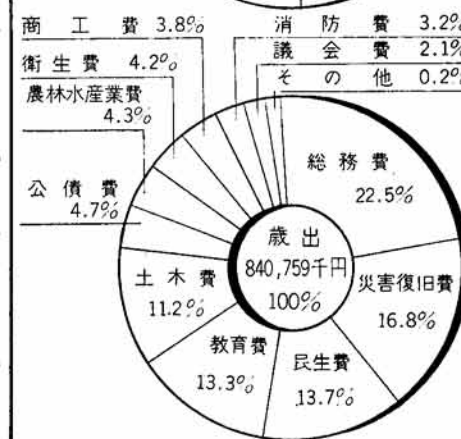

124号 発行人 栃尾市 新編 昭和42年(1967) 4月10日発行

広報とちお 昭和32年2月20日第三種郵便物認可 毎月10日発行(定価一部2円)

栃尾市の人口 今月の市税 (3月末日現在) 世帯数 7,626 男性 17,532人 女性 18,962人 合計 36,494人

予算のつかいみち

一般会計 8億4,075万9千円

今回の市議会が成立した昭和四十二年の予算のあらましについて... 総務費が一億八千九百五十八万八千円... 災害復旧費が一億四千四百二十万二千円...

災害復旧費一億四千万円 市立保育所建設費一千四百万円

当初予算など原案可決

昭和四十二年第二回市議会(会議)十一月、十三、十四、二閉会しました。定例会が、三月十七日(日)開き、二十七日に全期開かれ、会期を十八日(日)の議案を原案どおり可決し、十八日(日)の議案を原案どおり可決し、十八日(日)の議案を原案どおり可決し、十八日(日)の議案を原案どおり可決し...

市民福祉の向上を 市立保育所など建設 栃尾市長 山井龍三郎