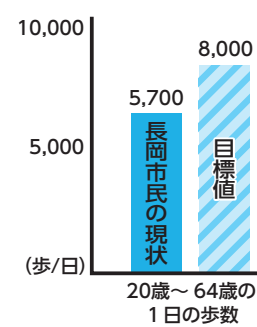

あなたにぴったり！AIによる栄養アドバイス

たんぱく質やビタミンなどの栄養素、塩分量、カロリーを数値化。食事記録と健康データに基づき、一人ひとりに合わせた改善方法を具体的にアドバイスします。

マイナポータルと連携 将来の健康診断の結果を予測

マイナポータルと連携することで、医療保険情報から健康診断の未来予測をシミュレーションできます。

働き盛りの忙しいあなたへ スマホで簡単！健康管理

12月2日から、スマートフォン向け健康アプリ「ながおかウェルネスチャレンジ」がスタートします。健康管理が大切と分かっていても、仕事や家事に追われているとつい後回しになってしまいがち。「車移動が多くてあまり歩いていないかも」「食生活の乱れが気になる」——まずはアプリで、気軽に健康管理を始めませんか。

☎健康増進課 ☎39・7508

脳血管疾患患者が有する
生活習慣病の割合
(令和5年4月時点)

命の危険につながる！
生活習慣病の悪化

高血圧は、脳梗塞などの脳血管疾患の最大の原因と言われます。糖尿病は、放置すると重大な合併症を引き起こすことも。

※いずれも長岡市の調査

特定健診で
血糖値に異常が
見られた人の割合
(令和4年度)

運動習慣・食生活を見直そう！国の目標は1日8,000歩

生活習慣病の予防・改善には、運動習慣・食生活の見直しが有効です。

国の指針では、1日の目標歩数を8,000歩として推奨。しかし、長岡市民の20歳～64歳の平均歩数は5,700歩にとどまります。

食生活においては、1日の塩分摂取量7.0g未満、野菜摂取量350g以上を目指しましょう。

ダウンロードはこちら

▲iOS

▲Android

【対象】
18歳以上の長岡市民
【使用アプリ】
WoLN

「WoLN」でアカウントを作成すると、「ながおかウェルネスチャレンジ」に参加できます。

これからの季節も安心！
体育館での
ウォーキングもおすすめ

市内の体育館では、ランニングコースでウォーキングができます。ランニングコースのある体育館や料金など、詳しくは市ホームページ（左上）で。

アプリを使ってみたい！でも、どうやって始めればいいの？

そんな人は個別説明会へ！
申し込みは不要です

期日・場所＝12月13日(金)・17日(火)…さいわいプラザ、18日(水)…和島保健センター、19日(木)…トチオーレ、20日(金)…越路保健センター 時間＝午前10時～正午、午後2時～4時 定員＝各30人 [先着] 持ち物＝スマートフォン