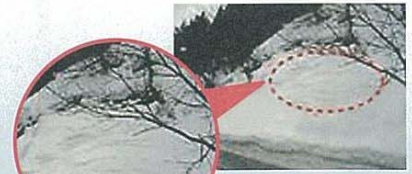

雪庇 (山の尾根からの雪のほり出し)

クラック (雪の裂け目)

雪しわ (しわ状の雪模様)

川柳へのいざない

越路川柳会 1月例会 (岩田公民館)

「開ける」 野田総理天の岩戸を開けてくれ (恥目)
 「開ける」 窓開けて先ずは気になる雪の嵩 (とき)
 「雑詠」 一年で背丈を越えて孫が来る (天満)

巡回バス 雪ぼたる号 運休日

3月 3月4日(日)、11日(日)、18日(日)、20日(火・祝)、25日(日)